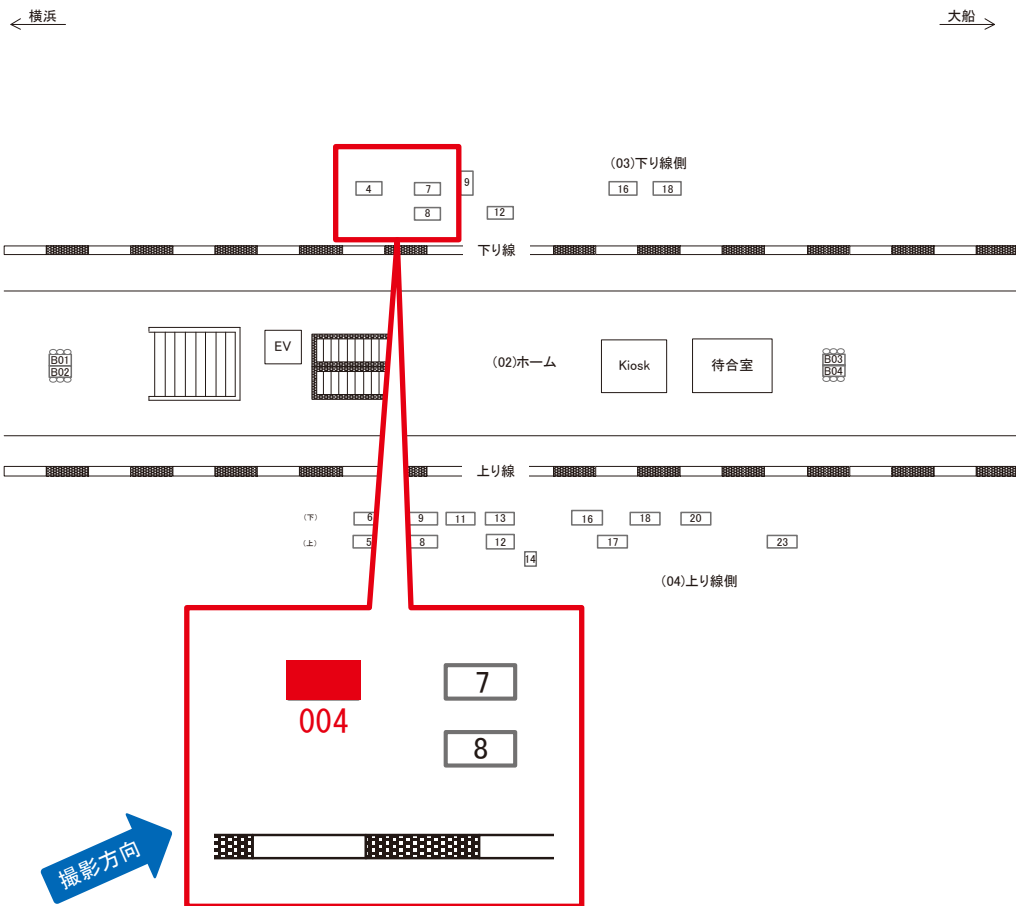

# 港南台駅 下り線側 サインボード (0069-03-004)

媒体番号	駅	場所	サイズ(H×W)	面数	月額定価	電気料金	点灯	返還日
0069-03-004	港南台	下り線側	0.70×2.70	1	30,000円	2,480円	8:00~22:00	2022/09/30

※業種によっては規制がある場合がございますので、事前にご相談ください。

駅看板のサンエイ企画

電話 03-3355-3325