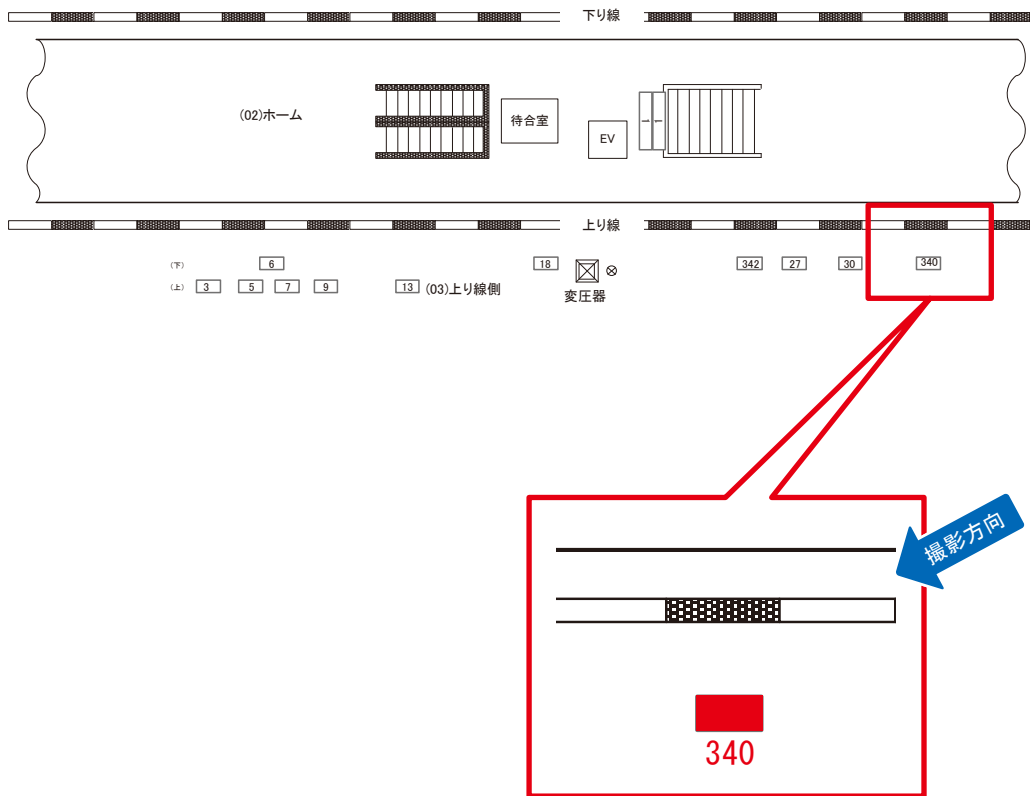

本郷台駅 上り線側 サインボード (0070-03-340)

← 横浜

大船 →

媒体番号	駅	場所	サイズ(H×W)	面数	月額定価	電気料金	点灯	返還日
0070-03-340	本郷台	上り線側	3.20×4.20	1	90,000円	—	—	2022/03/31

※業種によっては規制がある場合がございますので、事前にご相談ください。

☆3基以上申込で半額媒体(月額定価より半額になります)

駅看板のサンエイ企画