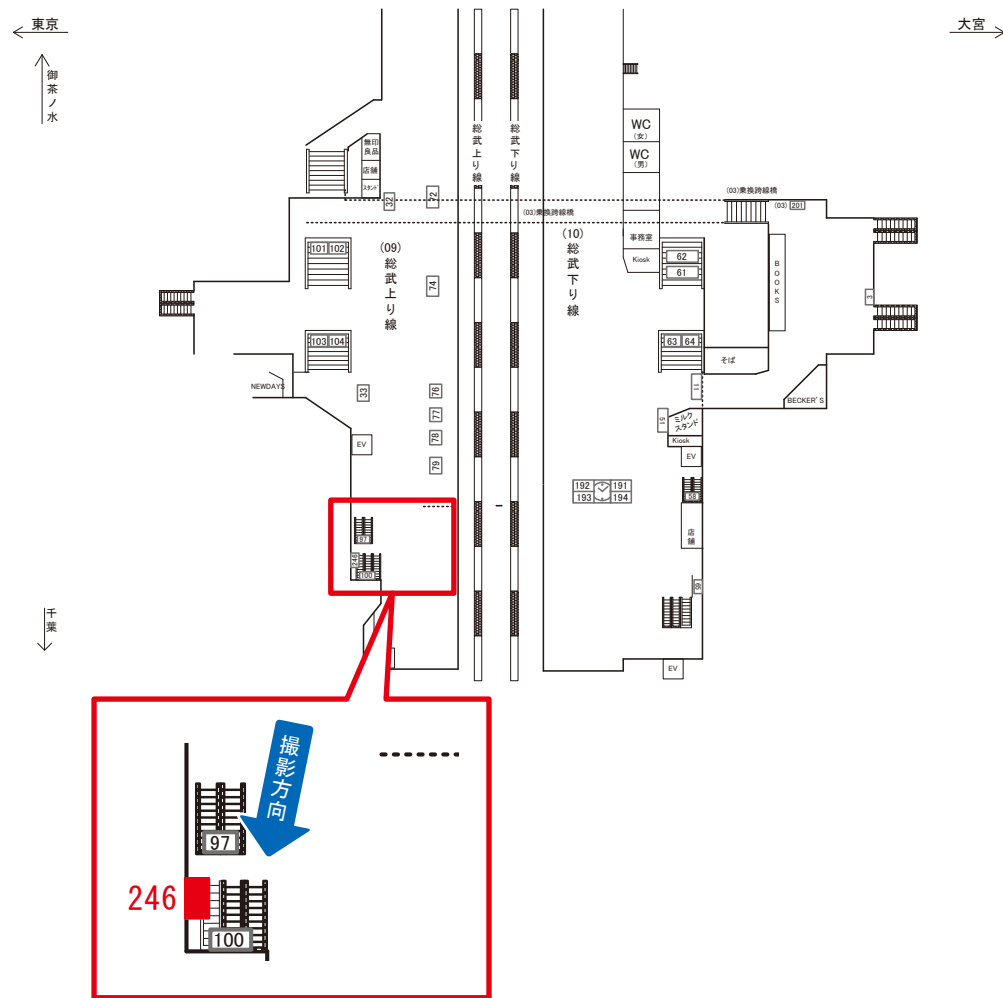

秋葉原駅 総武上り線 サインボード (0201-09-246)

媒体番号	駅	場所	サイズ(H×W)	面数	月額定価	電気料金	点灯	返還日
0201-09-246	秋葉原	総武上り線	1.80×4.60	1	240,000円	—	—	2022/04/10

※業種によっては規制がある場合がございますので、事前にご相談ください。

☆3基以上申込で半額媒体(月額定価より半額になります)

駅看板のサンエイ企画

電話 03-3355-3325

サンエイ企画

検索