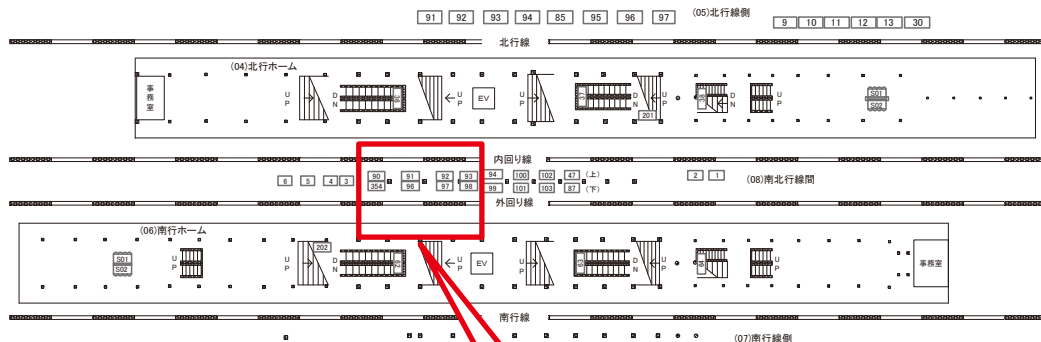

秋葉原駅 南北行線間 サインボード (0201-08-091)

← 東京

大宮 →