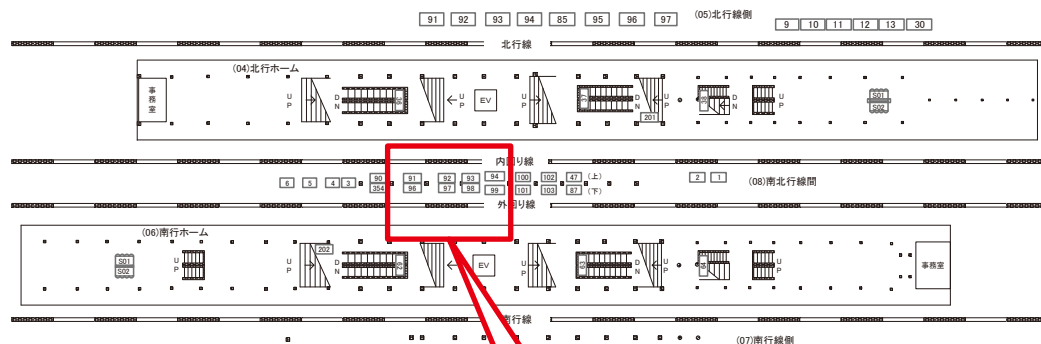

秋葉原駅 南北行線間 サインボード (0201-08-097)

← 東京

大宮 →

媒体番号	駅	場所	サイズ(H×W)	面数	月額定価	電気料金	点灯	返還日
0201-08-097	秋葉原	南北行線間	3.08 × 4.08	1	293,000円	4,200円	7:00~23:00	2022/11/30

※業種によっては規制がある場合がございますので、事前にご相談ください。

駅看板のサンエイ企画

電話 03-3355-3325

サンエイ企画

検索