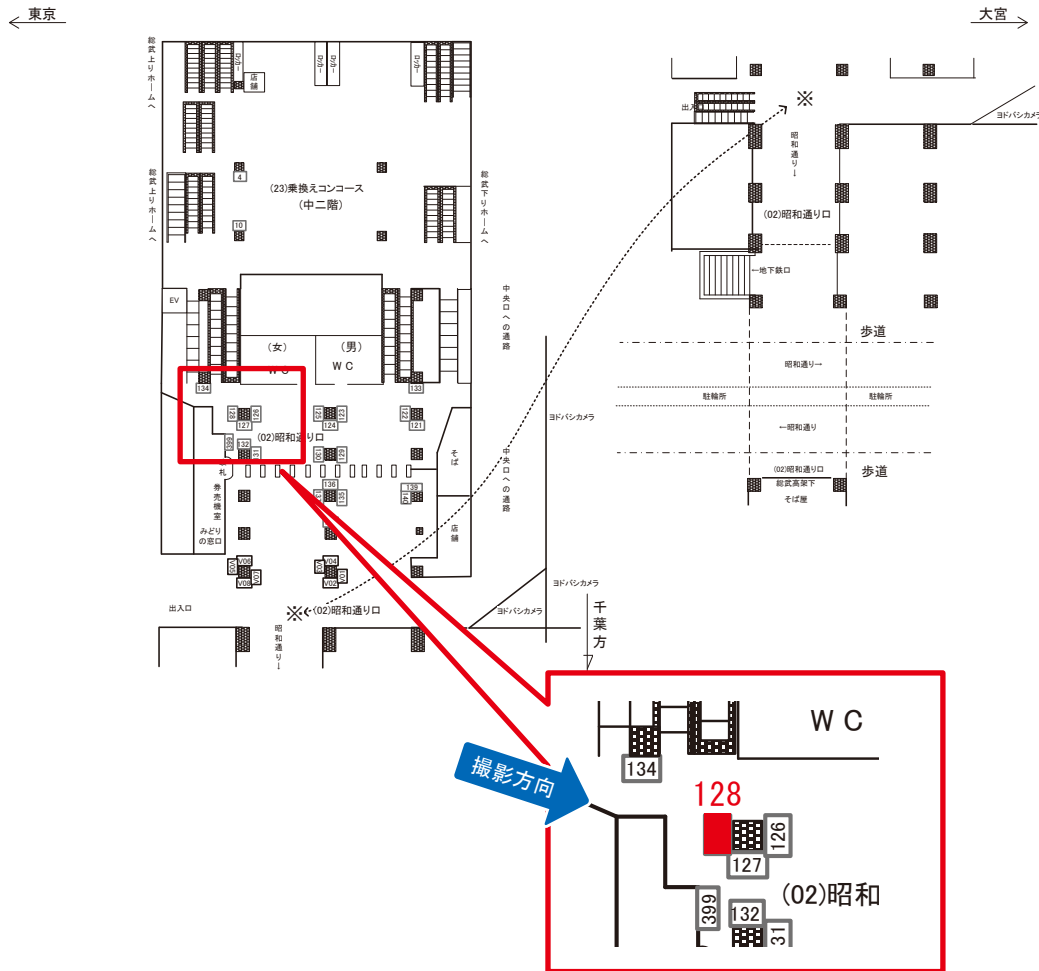

秋葉原駅 昭和通り口 サインボード (0201-02-128)

媒体番号	駅	場所	サイズ(H×W)	面数	月額定価	電気料金	点灯	返還日
0201-02-128	秋葉原	昭和通り口	1.25 × 0.80	1	69,000円	1,230円	7:00~23:00	2022/03/10

※業種によっては規制がある場合がございますので、事前にご相談ください。

☆3基以上申込で半額媒体 (月額定価より半額になります)

駅看板のサンエイ企画

電話 03-3355-3325

サンエイ企画

検索