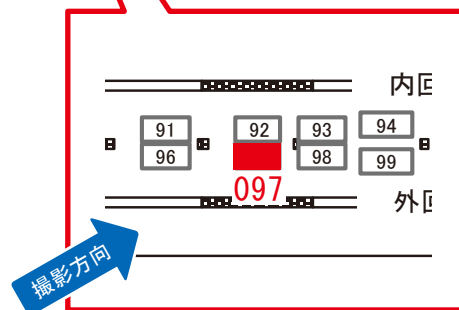

# 秋葉原駅 南北行線間 サインボード (0201-08-091)

← 東京

大宮 →

撮影方向

媒体番号	駅	場所	サイズ(H×W)	面数	月額定価	電気料金	点灯	返還日
0201-08-091	秋葉原	南北行線間	3.08 × 4.08	1	293,000円	4,200円	7:00~23:00	2022/06/30

※業種によっては規制がある場合がございますので、事前にご相談ください。

☆3基以上申込で半額媒体(月額定価より半額になります)

# 秋葉原駅 南北行線間 サインボード (0201-08-097)

← 東京

大宮 →

媒体番号	駅	場所	サイズ(H×W)	面数	月額定価	電気料金	点灯	返還日
0201-08-097	秋葉原	南北行線間	3.08 × 4.08	1	293,000円	4,200円	7:00~23:00	2022/11/30

※業種によっては規制がある場合がございますので、事前にご相談ください。

駅看板のサンエイ企画

電話 03-3355-3325