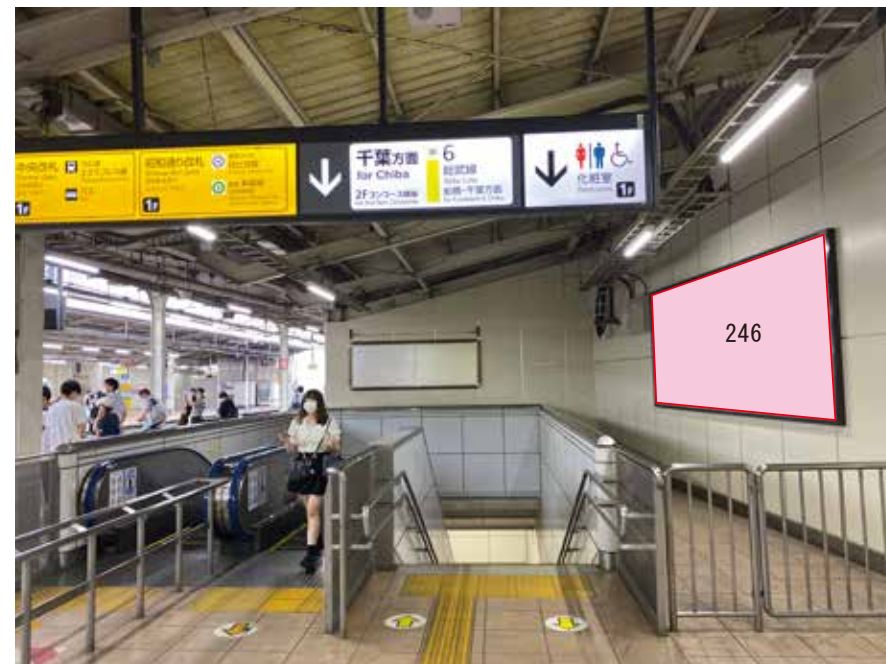

秋葉原駅 総武上り線 サインボード (0201-09-246)

媒体番号	駅	場所	サイズ(H×W)	面数	月額定価	電気料金	点灯	返還日
0201-09-246	秋葉原	総武上り線	1.80×4.60	1	240,000円	—	—	2022/04/10

※業種によっては規制がある場合がございますので、事前にご相談ください。

☆3基以上申込で半額媒体(月額定価より半額になります)

駅看板のサンエイ企画

電話 03-3355-3325

サンエイ企画

検索