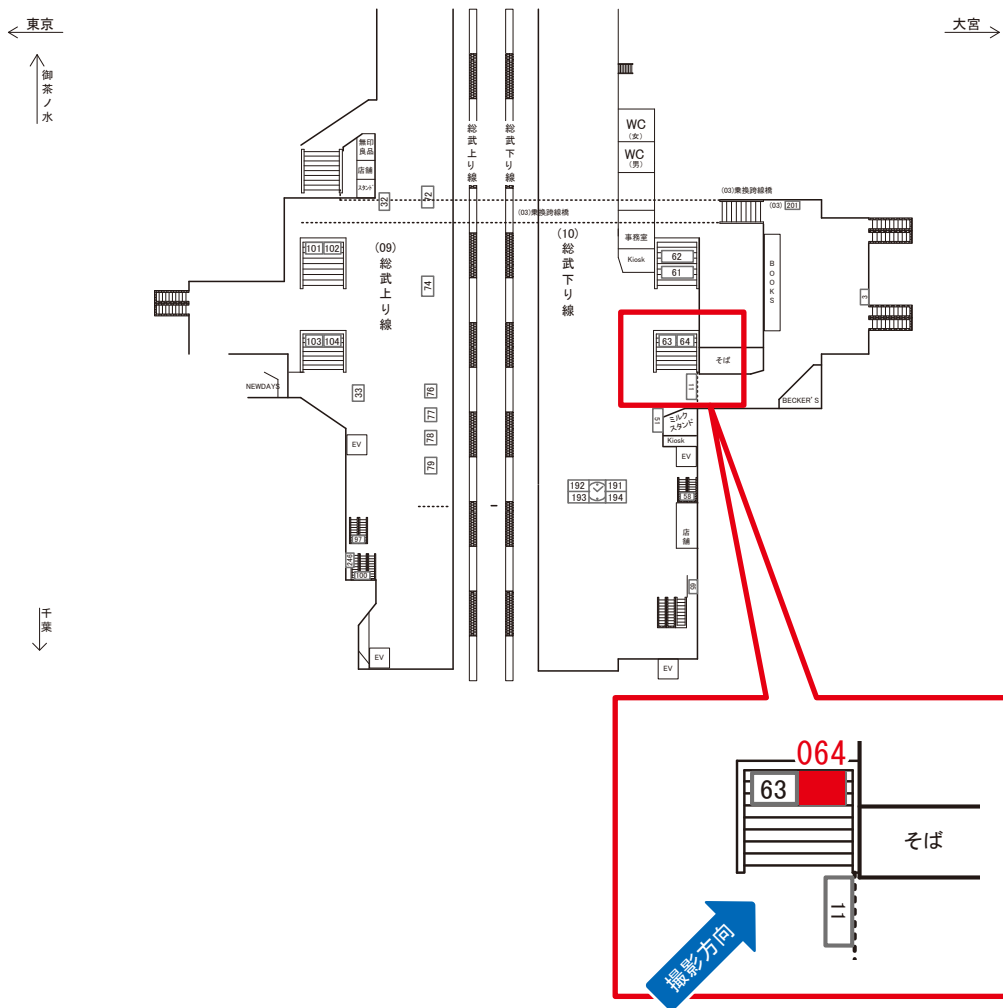

秋葉原駅 総武下り線 サインボード (0201-10-064)

媒体番号	駅	場所	サイズ(H×W)	面数	月額定価	電気料金	点灯	返還日
0201-10-064	秋葉原	総武下り線	1.50×3.20	1	130,000円	5,780円	7:00~23:00	2022/09/20

※業種によっては規制がある場合がございますので、事前にご相談ください。