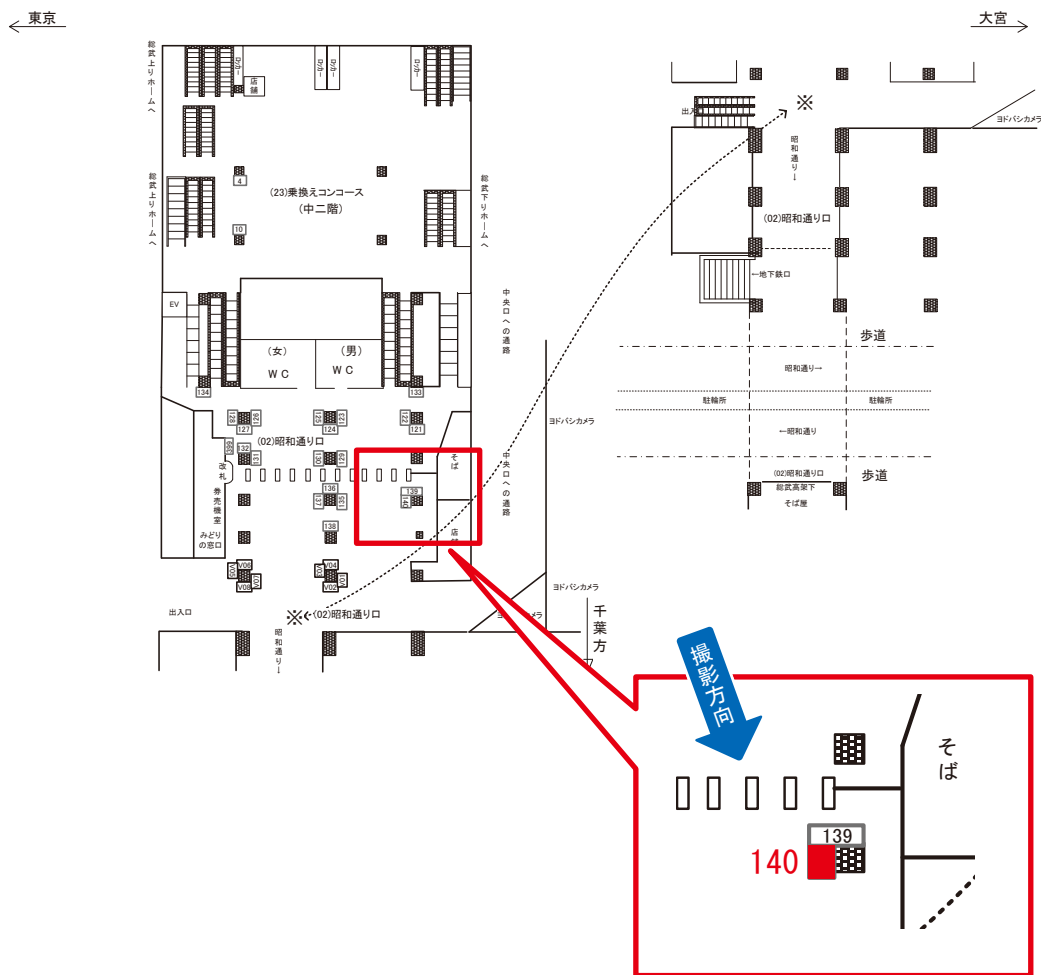

秋葉原駅 昭和通り口 サインボード (0201-02-140)

媒体番号	駅	場所	サイズ(H×W)	面数	月額定価	電気料金	点灯	返還日
0201-02-140	秋葉原	昭和通り口	1.44×0.95	1	90,000円	2,100円	7:00~23:00	2021/6/30

※業種によっては規制がある場合がございますので、事前にご相談ください。

駅看板のサンエイ企画

電話 03-3355-3325

サンエイ企画

検索