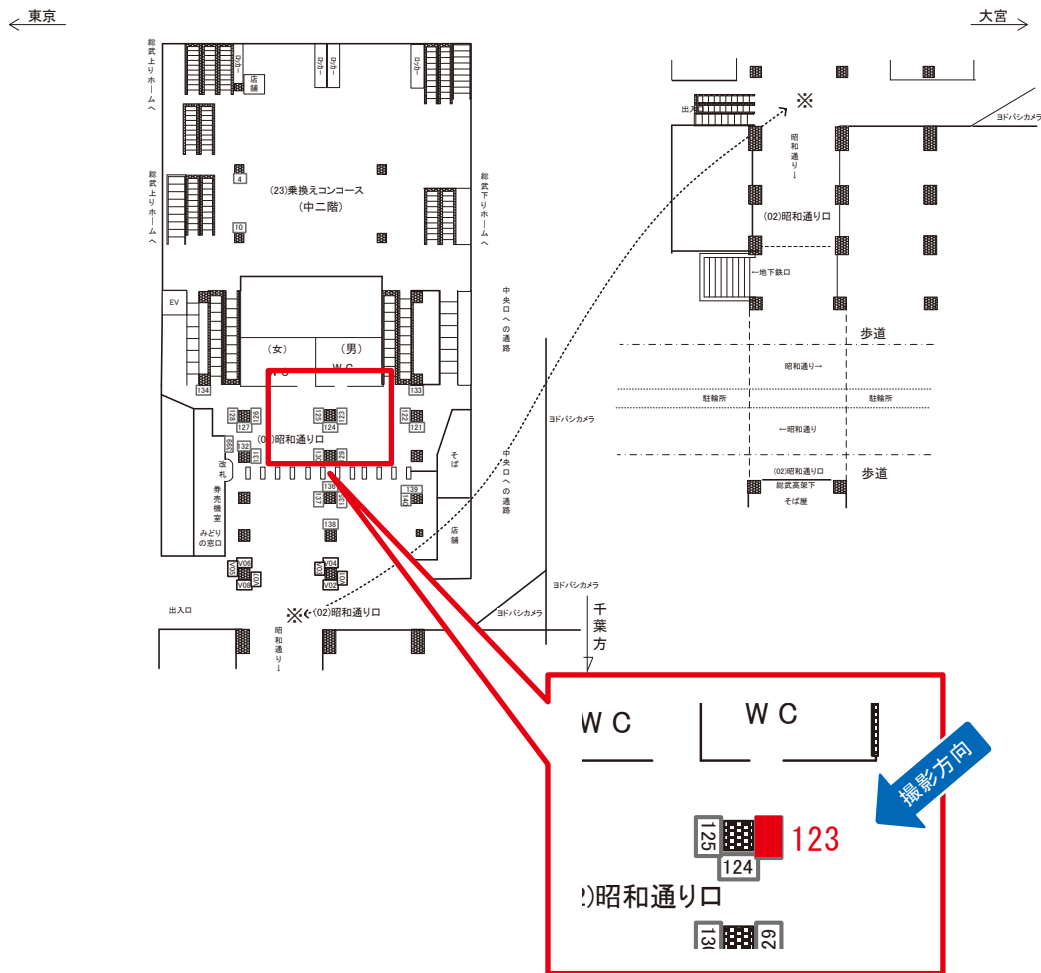

秋葉原駅 昭和通り口 サインボード (0201-02-123)

媒体番号	駅	場所	サイズ(H×W)	面数	月額定価	電気料金	点灯	返還日
0201-02-123	秋葉原	昭和通り口	1.25×0.80	1	79,000円	1,230円	7:00~23:00	2021/07/20

※業種によっては規制がある場合がございますので、事前にご相談ください。

☆1基でも半額媒体 (月額定価より半額になります)

駅看板のサンエイ企画

電話 03-3355-3325

サンエイ企画

検索