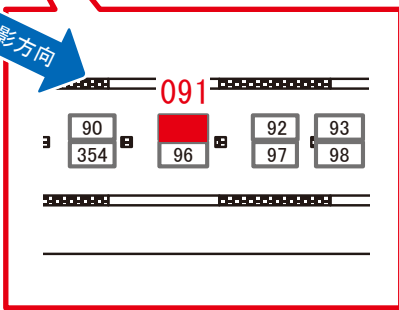

# 秋葉原駅 北行線側 サインボード (0201-05-085)

← 東京

大宮 →

媒体番号	駅	場所	サイズ(H×W)	面数	月額定価	電気料金	点灯	返還日
0201-05-085	秋葉原	北行線側	2.00×6.00	1	286,000円	21,000円	7:00~23:00	2023/01/31

※業種によっては規制がある場合がございますので、事前にご相談ください。

駅看板のサンエイ企画

電話 03-3355-3325

# 秋葉原駅 南北行線間 サインボード (0201-08-091)

← 東京

大宮 →

撮影方向

媒体番号	駅	場所	サイズ(H×W)	面数	月額定価	電気料金	点灯	返還日
0201-08-091	秋葉原	南北行線間	3.08 × 4.08	1	293,000円	4,200円	7:00~23:00	2022/06/30

※業種によっては規制がある場合がございますので、事前にご相談ください。

☆3基以上申込で半額媒体(月額定価より半額になります)