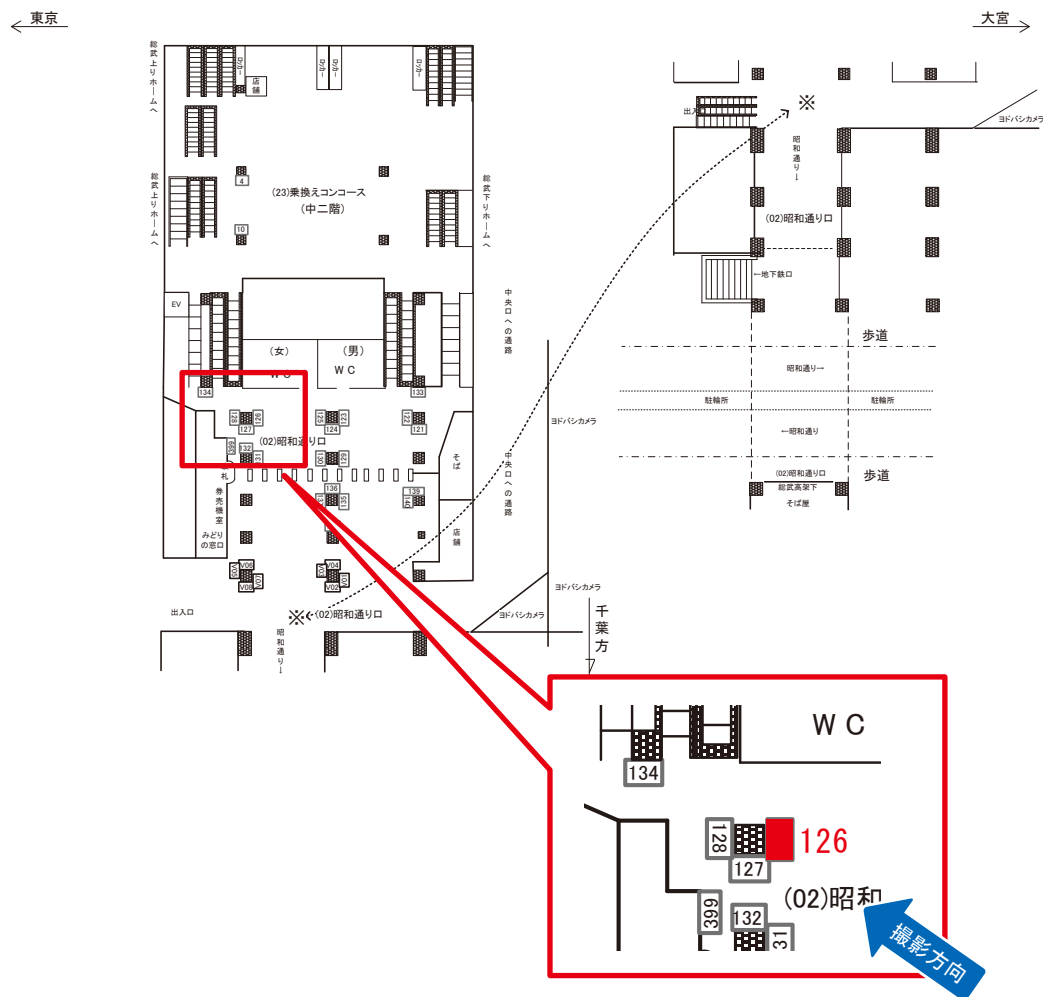

# 秋葉原駅 昭和通り口 サインボード (0201-02-126)

媒体番号	駅	場所	サイズ(H×W)	面数	月額定価	電気料金	点灯	返還日
0201-02-126	秋葉原	昭和通り口	1.25×0.80	1	69,000円	1,230円	7:00~23:00	2021/3/31

※業種によっては規制がある場合がございますので、事前にご相談ください。

☆1基でも半額媒体 (月額定価より半額になります)