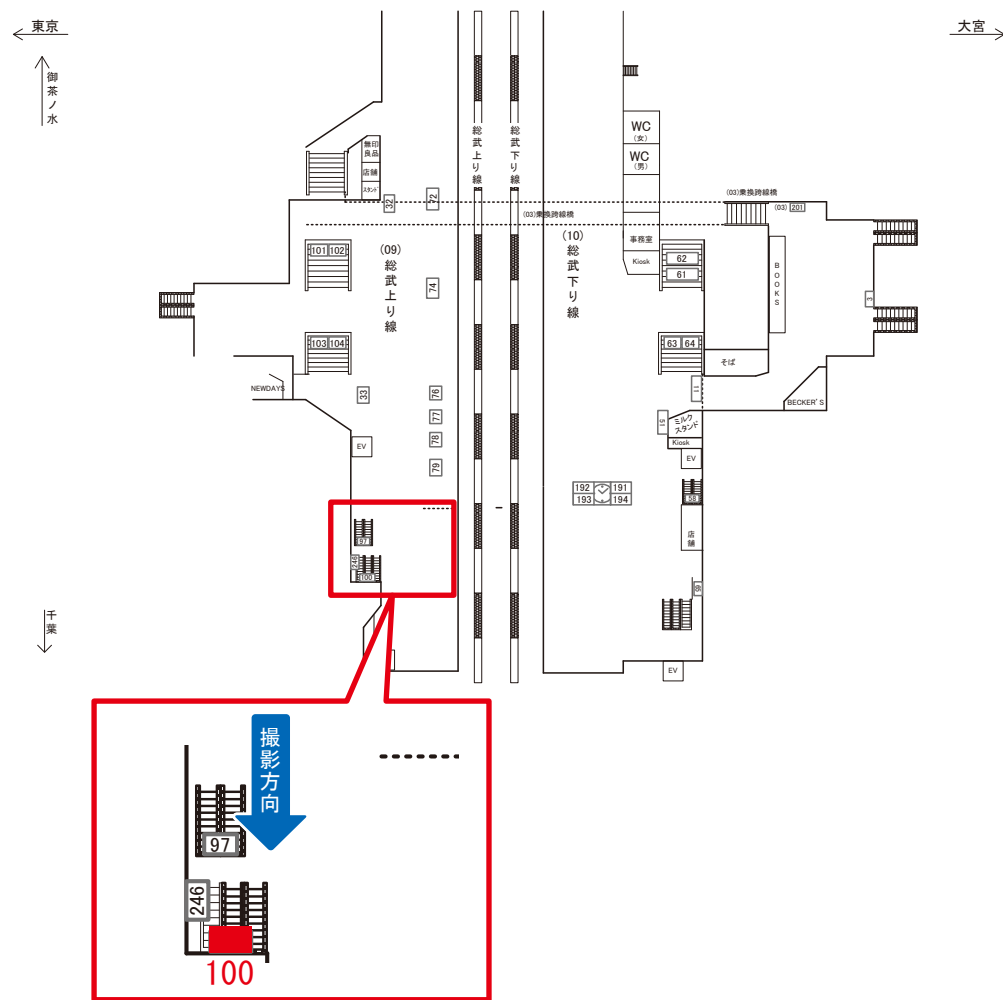

秋葉原駅 総武上り線 サインボード (0201-09-100)

※広告用地使用料: 19,960円

媒体番号	駅	場所	サイズ(H×W)	面数	月額定価	電気料金	点灯	返還日
0201-09-100	秋葉原	総武上り線	1.05 × 2.85	1	150,000円	—	—	2022/03/31

※業種によっては規制がある場合がございますので、事前にご相談ください。

☆3基以上申込で半額媒体 (月額定価より半額になります)

駅看板のサンエイ企画

電話 03-3355-3325

サンエイ企画

検索