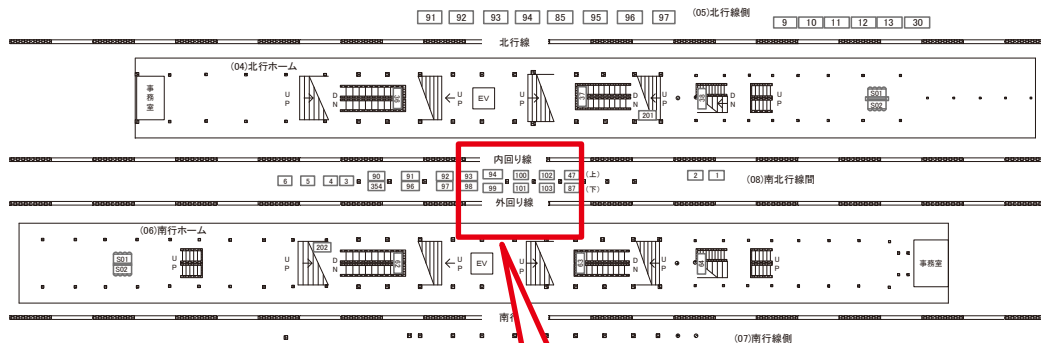

秋葉原駅 南北行線間 サインボード (0201-08-101)

← 東京

大宮 →

媒体番号	駅	場所	サイズ(H×W)	面数	月額定価	電気料金	点灯	返還日
0201-08-101	秋葉原	南北行線間	1.00×4.00	1	207,000円	6,300円	7:00~23:00	2015/8/31

※業種によっては規制がある場合がございますので、事前にご相談ください。

☆1基でも半額媒体 (月額定価より半額になります)

駅看板のサンエイ企画

電話 03-3355-3325

サンエイ企画

検索