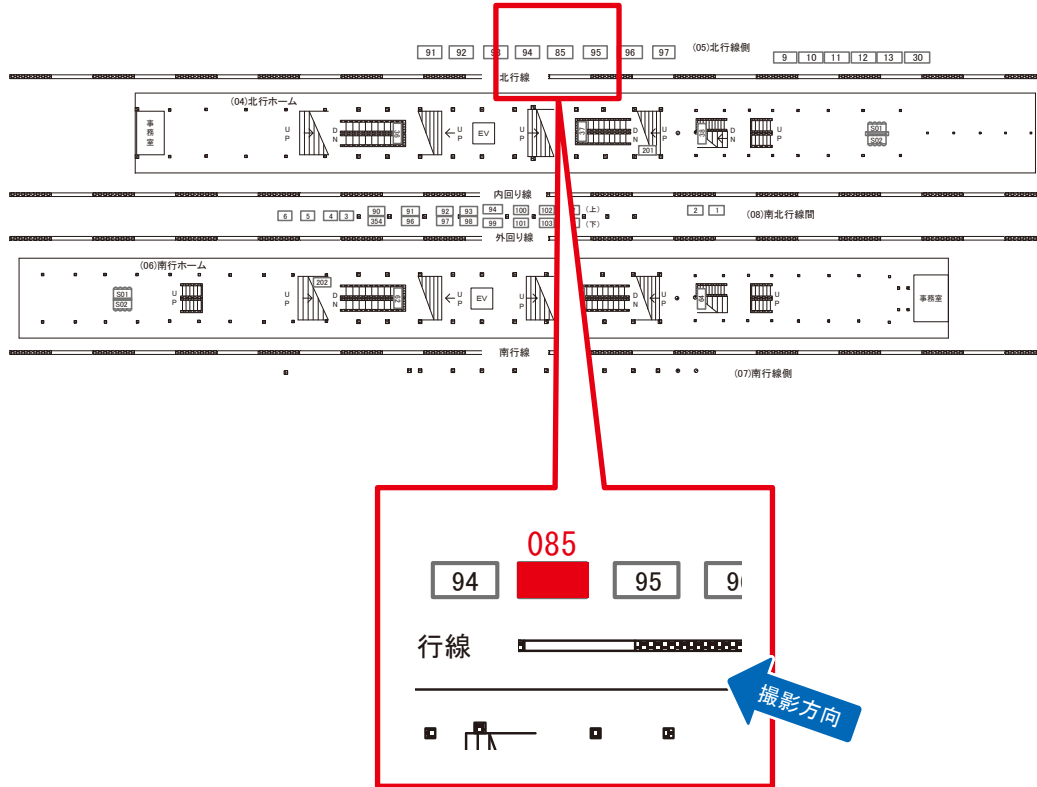

# 秋葉原駅 北行線側 サインボード (0201-05-085)

← 東京

大宮 →

媒体番号	駅	場所	サイズ(H×W)	面数	月額定価	電気料金	点灯	返還日
0201-05-085	秋葉原	北行線側	2.00×6.00	1	286,000円	21,000円	7:00~23:00	2023/01/31

※業種によっては規制がある場合がございますので、事前にご相談ください。

駅看板のサンエイ企画

電話 03-3355-3325