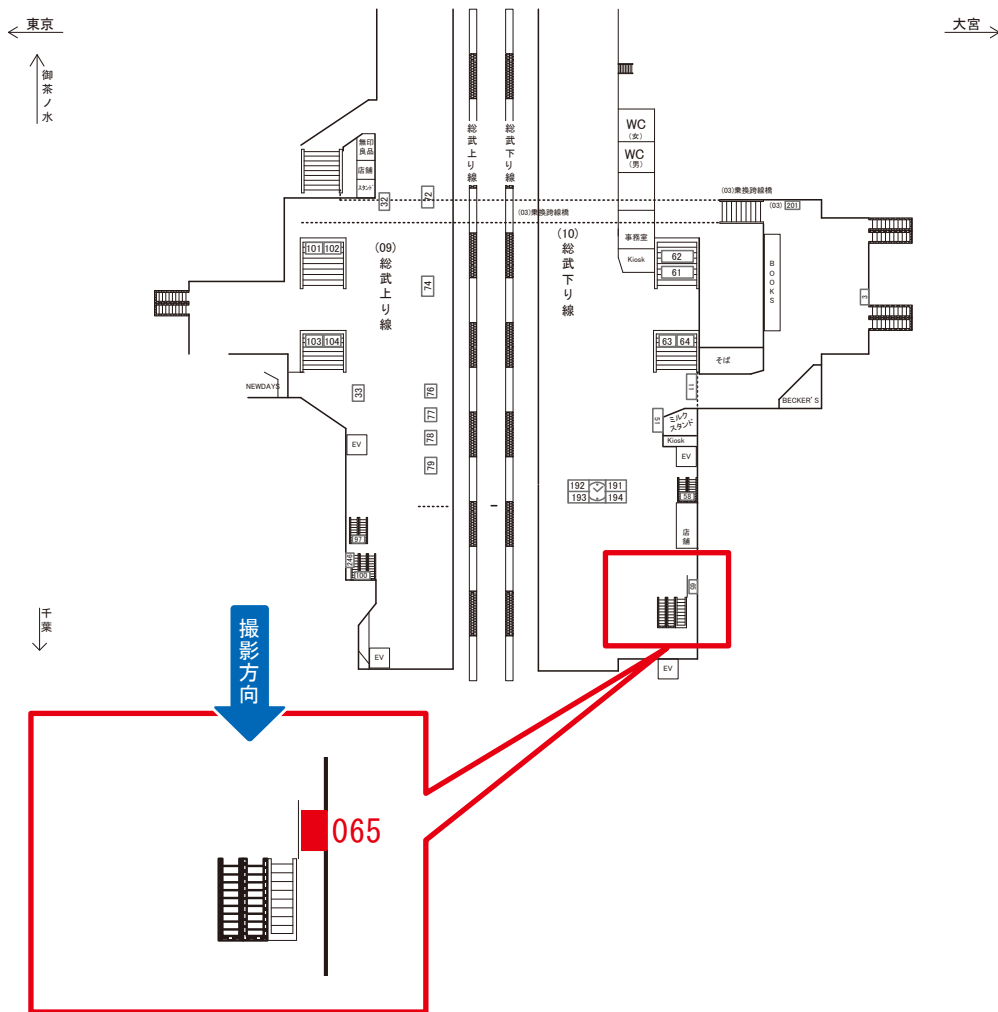

秋葉原駅 総武下り線 サインボード (0201-10-065)

媒体番号	駅	場所	サイズ(H×W)	面数	月額定価	電気料金	点灯	返還日
0201-10-065	秋葉原	総武下り線	1.60×2.30	1	168,000円	—	—	2022/03/31

※業種によっては規制がある場合がございますので、事前にご相談ください。

☆3基以上申込で半額媒体(月額定価より半額になります)

駅看板のサンエイ企画

電話 03-3355-3325

サンエイ企画

検索