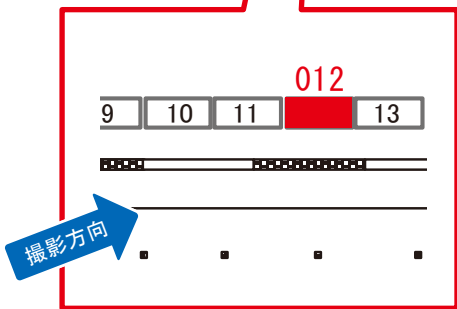

秋葉原駅 北行線側 サインボード (0201-05-012)

← 東京

大宮 →

媒体番号	駅	場所	サイズ(H×W)	面数	月額定価	電気料金	点灯	返還日
0201-05-012	秋葉原	北行線側	3.20×4.20	1	300,000円	—	—	2022/03/31

※業種によっては規制がある場合がございますので、事前にご相談ください。

☆3基以上申込で半額媒体 (月額定価より半額になります)

駅看板のサンエイ企画

電話 03-3355-3325

サンエイ企画

検索