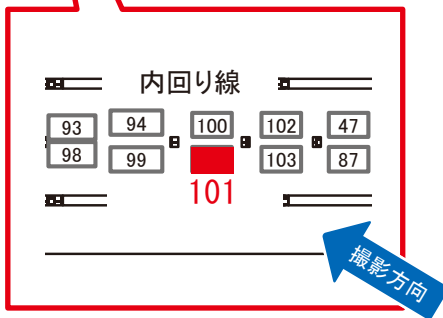

秋葉原駅 南北行線間 サインボード (0201-08-101)

← 東京

大宮 →

媒体番号	駅	場所	サイズ(H×W)	面数	月額定価	電気料金	点灯	返還日
0201-08-101	秋葉原	南北行線間	1.00×4.00	1	207,000円	6,300円	7:00~23:00	2015/8/31

※業種によっては規制がある場合がございますので、事前にご相談ください。

☆1基でも半額媒体 (月額定価より半額になります)

駅看板のサンエイ企画

電話 03-3355-3325

サンエイ企画

検索