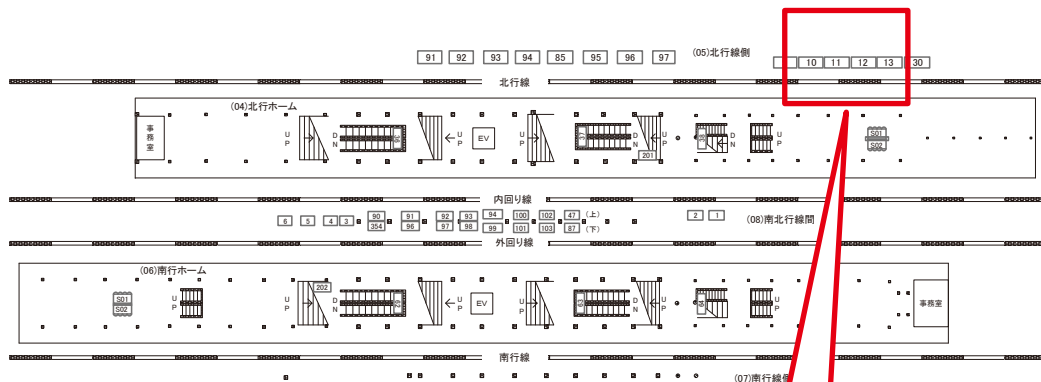

# 秋葉原駅 北行線側 サインボード (0201-05-012)

← 東京

大宮 →

媒体番号	駅	場所	サイズ(H×W)	面数	月額定価	電気料金	点灯	返還日
0201-05-012	秋葉原	北行線側	3.20×4.20	1	300,000円	—	—	2022/03/31

※業種によっては規制がある場合がございますので、事前にご相談ください。

☆3基以上申込で半額媒体 (月額定価より半額になります)

駅看板のサンエイ企画