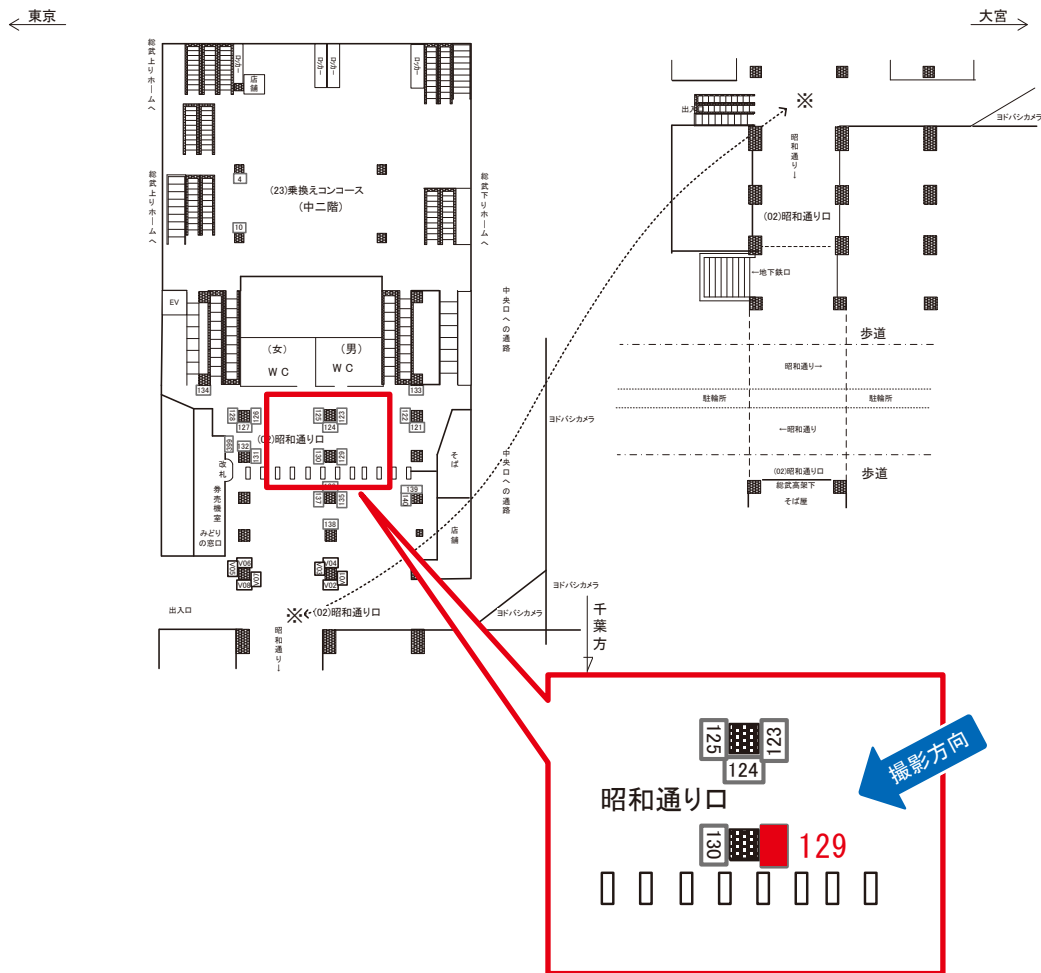

秋葉原駅 昭和通り口 サインボード (0201-02-129)

媒体番号	駅	場所	サイズ(H×W)	面数	月額定価	電気料金	点灯	返還日
0201-02-129	秋葉原	昭和通り口	1.25 × 0.80	1	79,000円	1,230円	7:00~23:00	2020/7/20

※業種によっては規制がある場合がございますので、事前にご相談ください。

☆1基でも半額媒体(月額定価より半額になります)

駅看板のサンエイ企画

電話 03-3355-3325

サンエイ企画

検索