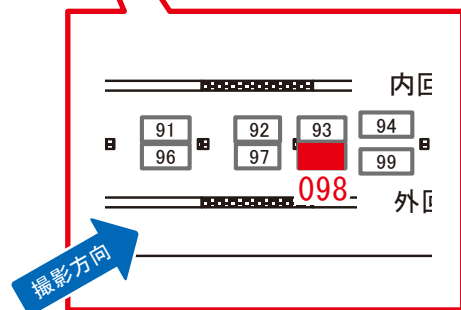

秋葉原駅 南北行線間 サインボード (0201-08-098)

← 東京

大宮 →

媒体番号	駅	場所	サイズ(H×W)	面数	月額定価	電気料金	点灯	返還日
0201-08-098	秋葉原	南北行線間	3.08 × 4.08	1	293,000円	4,200円	7:00~23:00	2022/09/20

※業種によっては規制がある場合がございますので、事前にご相談ください。

駅看板のサンエイ企画

電話 03-3355-3325

サンエイ企画

検索