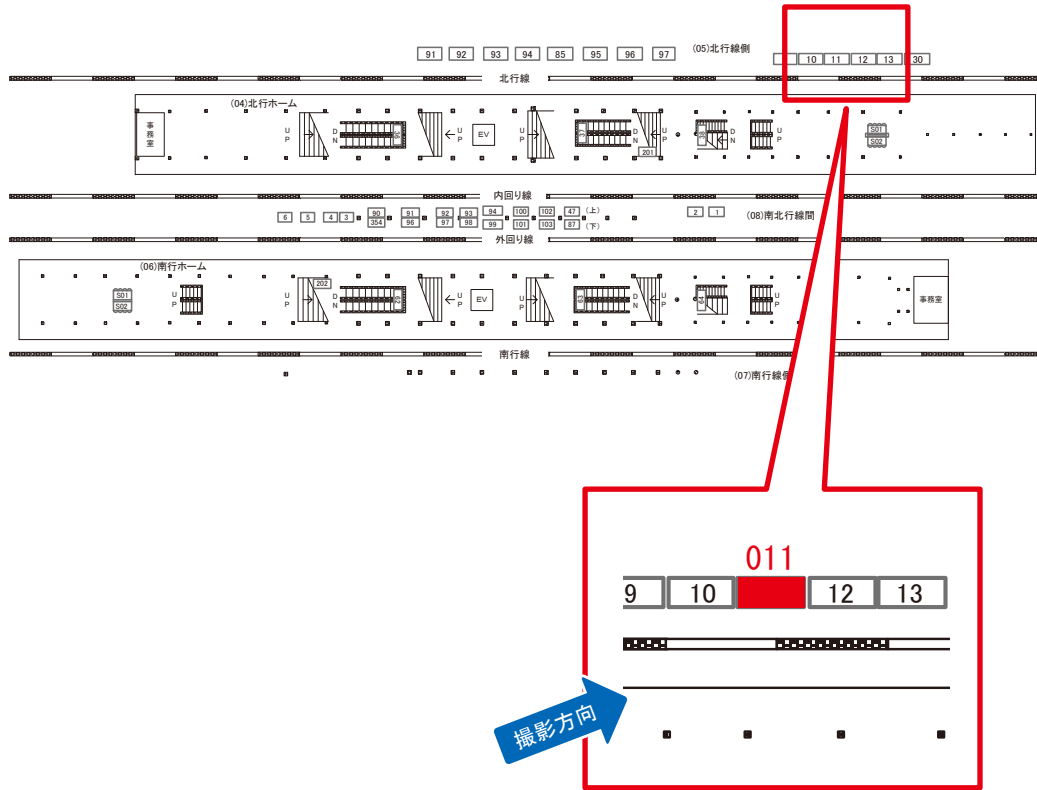

秋葉原駅 北行線側 サインボード (0201-05-011)

← 東京

大宮 →

媒体番号	駅	場所	サイズ(H×W)	面数	月額定価	電気料金	点灯	返還日
0201-05-011	秋葉原	北行線側	3.20×4.20	1	282,000円	—	—	2022/05/31

※業種によっては規制がある場合がございますので、事前にご相談ください。

☆3基以上申込で半額媒体 (月額定価より半額になります)

駅看板のサンエイ企画

電話 03-3355-3325

サンエイ企画

検索