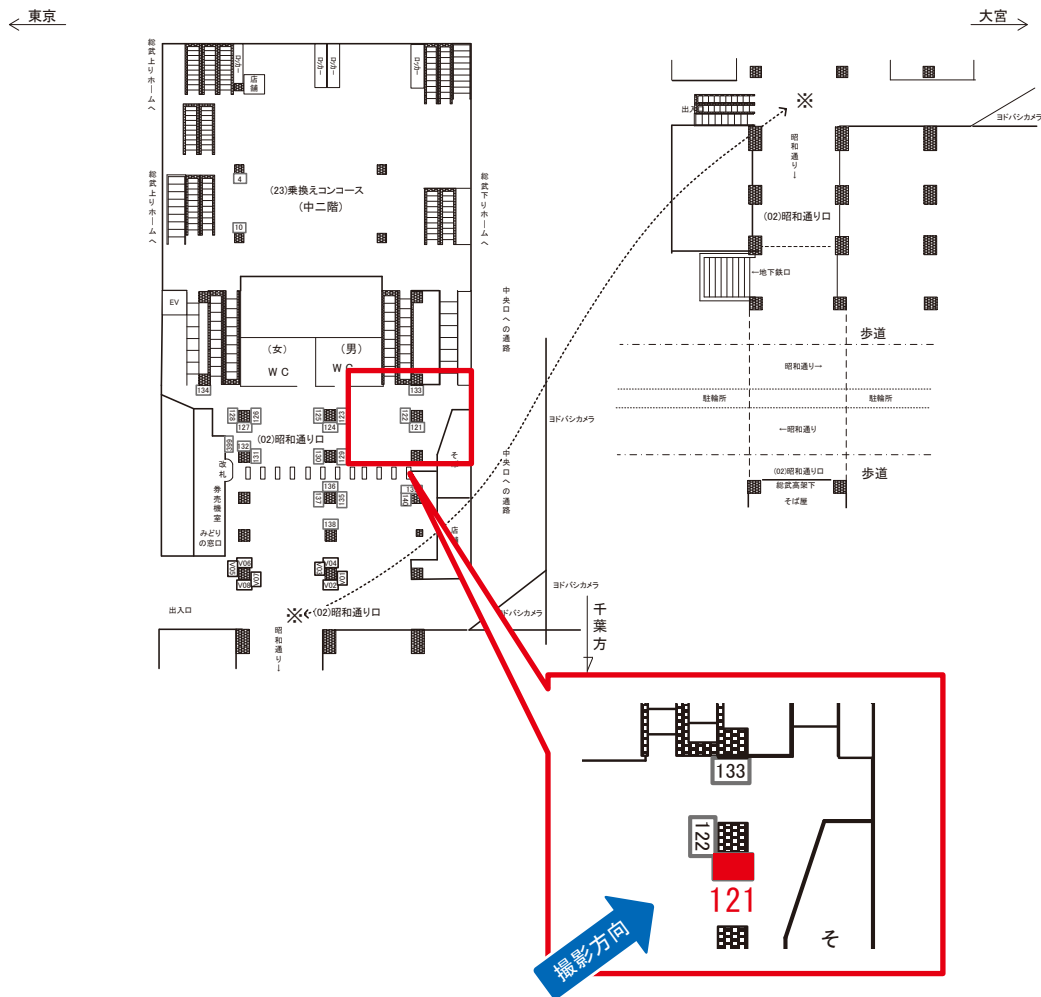

# 秋葉原駅 昭和通り口 サインボード (0201-02-121)

媒体番号	駅	場所	サイズ(H×W)	面数	月額定価	電気料金	点灯	返還日
0201-02-121	秋葉原	昭和通り口	1.59×1.16	1	122,000円	1,750円	7:00~23:00	2021/10/31

※業種によっては規制がある場合がございますので、事前にご相談ください。

☆1基でも半額媒体 (月額定価より半額になります)