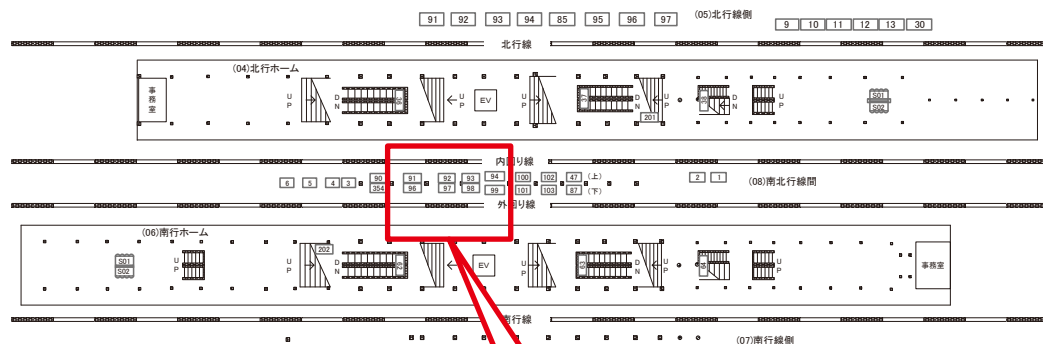

秋葉原駅 南北行線間 サインボード (0201-08-098)

← 東京

大宮 →

媒体番号	駅	場所	サイズ(H×W)	面数	月額定価	電気料金	点灯	返還日
0201-08-098	秋葉原	南北行線間	3.08 × 4.08	1	293,000円	4,200円	7:00~23:00	2022/09/20

※業種によっては規制がある場合がございますので、事前にご相談ください。

駅看板のサンエイ企画

電話 03-3355-3325

サンエイ企画

検索