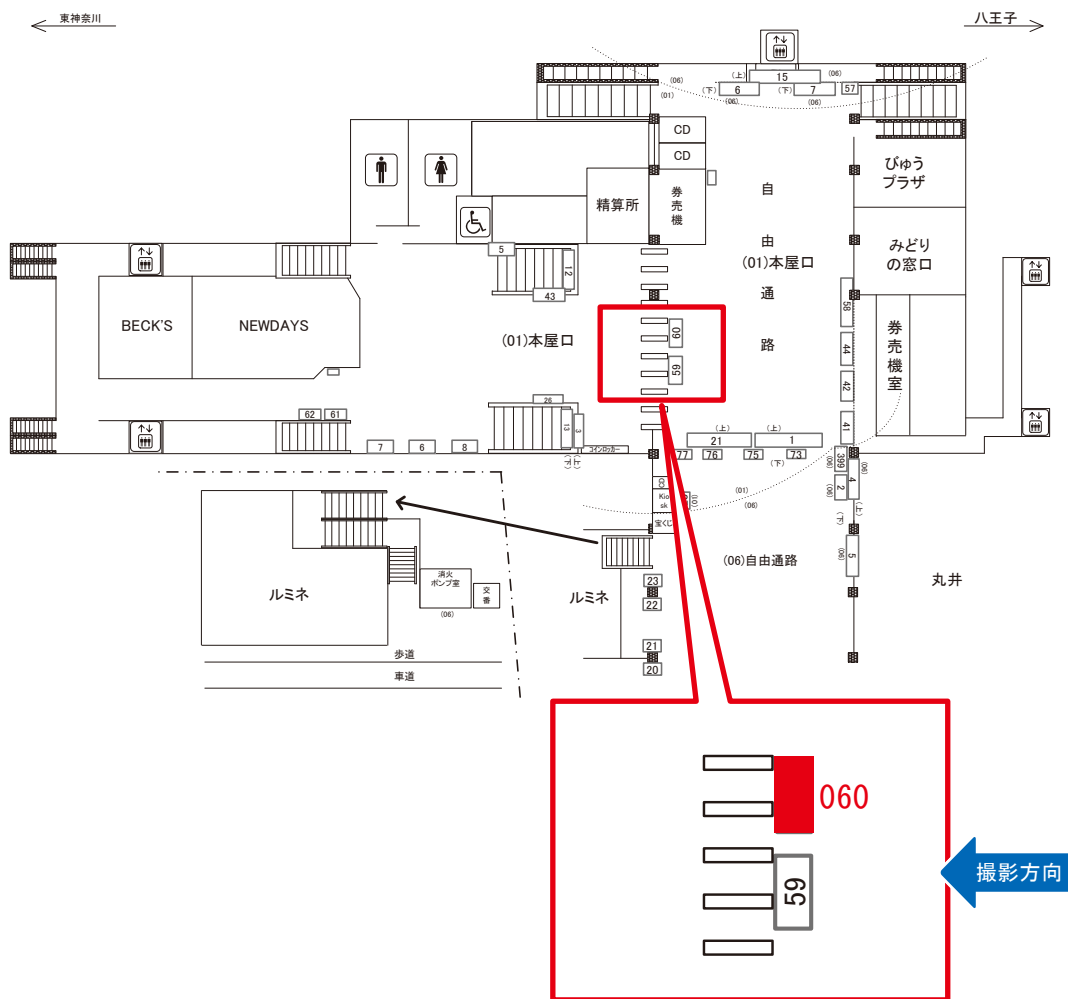

☆3基以上申込で半額媒体(月額定価より半額になります)

駅看板のサンエイ企画

電話 03-3355-3325

サンエイ企画

検索

町田駅 本屋口 サインボード (0500-01-060)

媒体番号	駅	場所	サイズ(H×W)	面数	月額定価	電気料金	点灯	返還日
0500-01-060	町田	本屋口	0.75 × 3.00	1	102,000円	3,300円	7:00~22:00	2022/05/10

※業種によっては規制がある場合がございますので、事前にご相談ください。