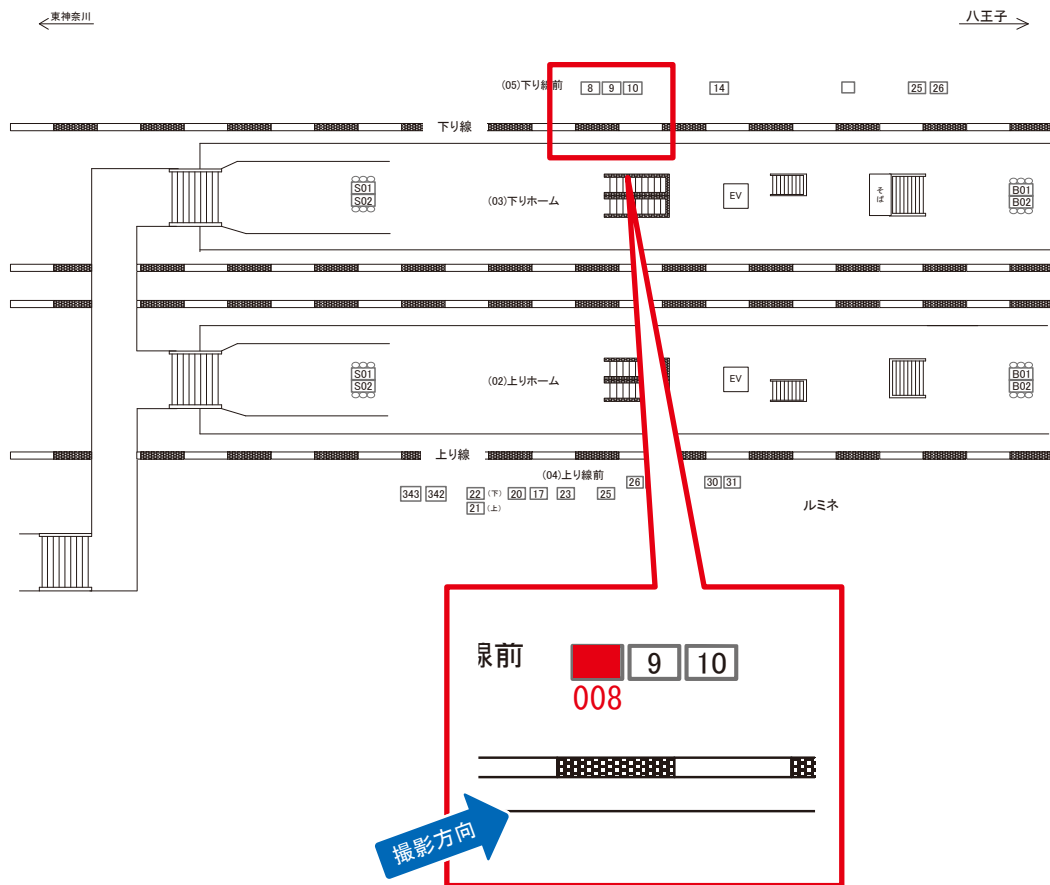

媒体番号	駅	場所	サイズ(H×W)	面数	月額定価	電気料金	点灯	返還日
0500-04-030	町田	上り線前	0.90×2.70	1	75,000円	840円	日没～22:00	2020/8/20

※業種によっては規制がある場合がございますので、事前にご相談ください。

☆1基でも半額媒体 (月額定価より半額になります)

駅看板のサンエイ企画

電話 03-3355-3325

サンエイ企画

検索

町田駅 下り線前 サインボード (0500-05-008)