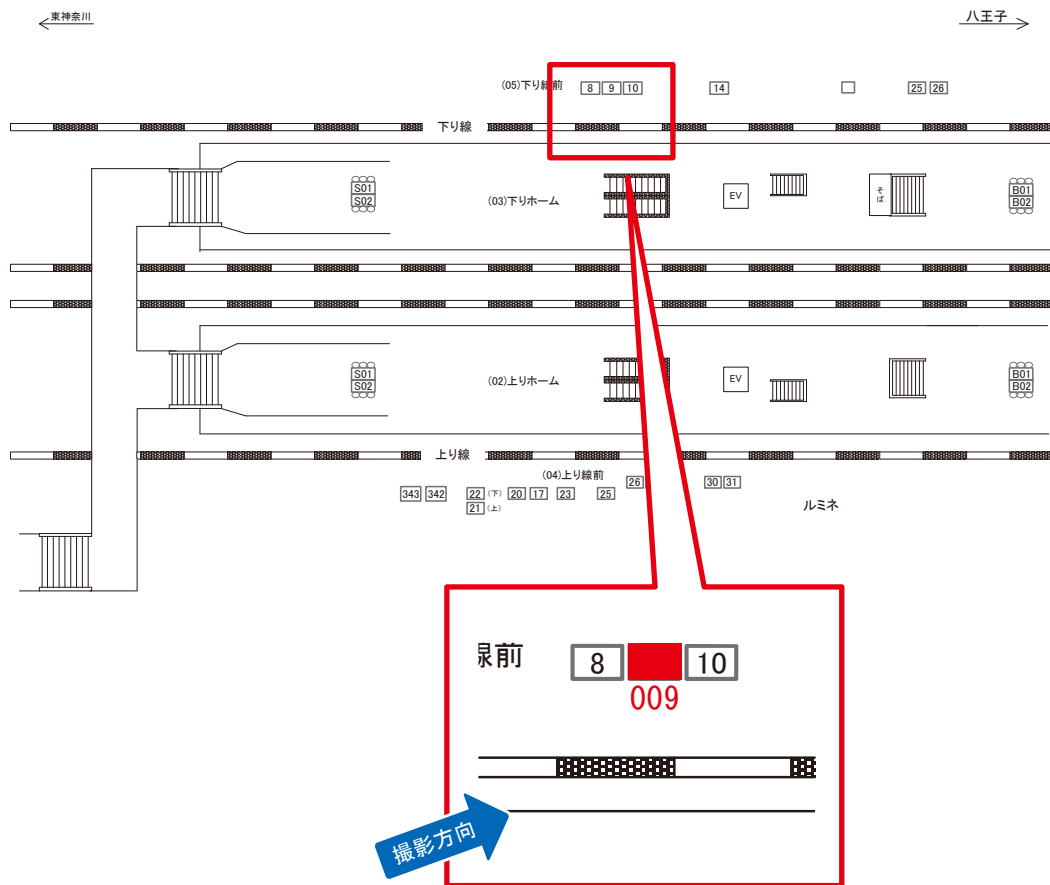

媒体番号	駅	場所	サイズ(H×W)	面数	月額定価	電気料金	点灯	返還日
0500-05-008	町田	下り線前	0.90×2.70	1	47,000円	—	—	2020/2/10

※業種によっては規制がある場合がございますので、事前にご相談ください。

☆1基でも半額媒体(月額定価より半額になります)

駅看板のサンエイ企画

電話 03-3355-3325

サンエイ企画

検索

町田駅 下り線前 サインボード (0500-05-009)