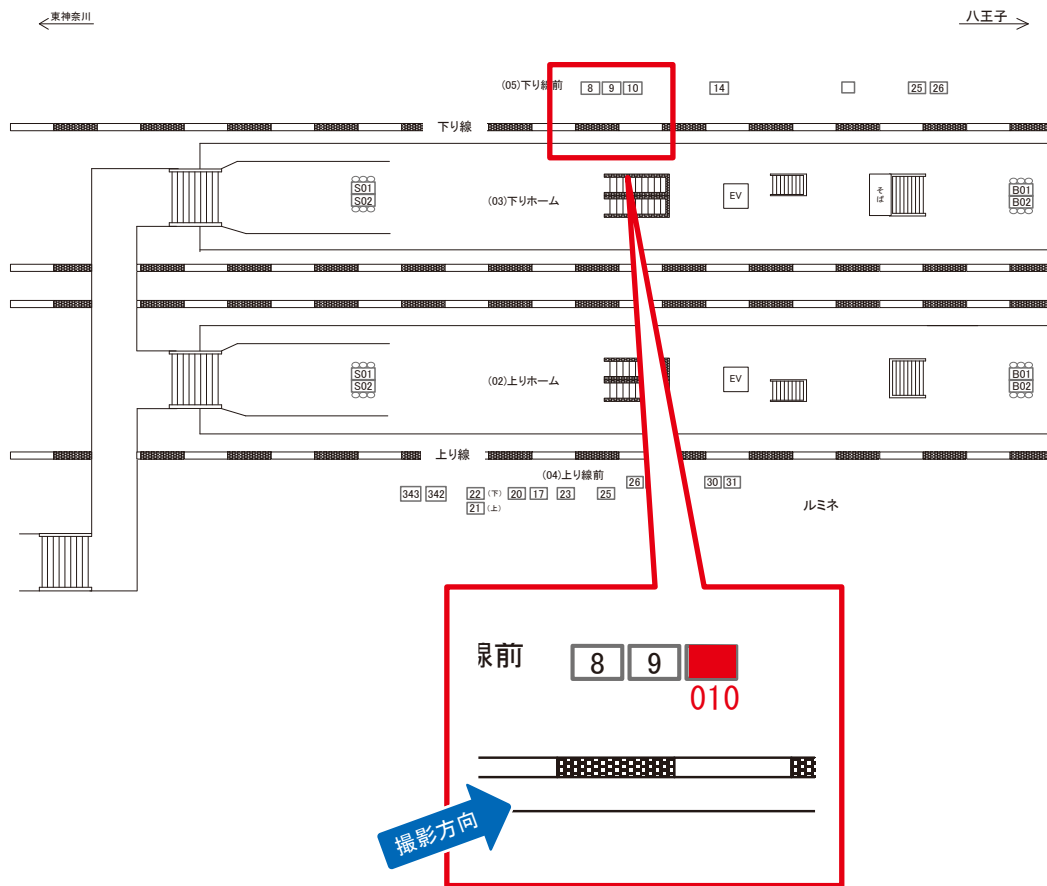

媒体番号	駅	場所	サイズ(H×W)	面数	月額定価	電気料金	点灯	返還日
0500-05-009	町田	下り線前	0.90×2.70	1	47,000円	—	—	2021/12/31

※業種によっては規制がある場合がございますので、事前にご相談ください。

☆1基でも半額媒体 (月額定価より半額になります)

駅看板のサンエイ企画

電話 03-3355-3325

サンエイ企画

検索

町田駅 下り線前 サインボード (0500-05-010)