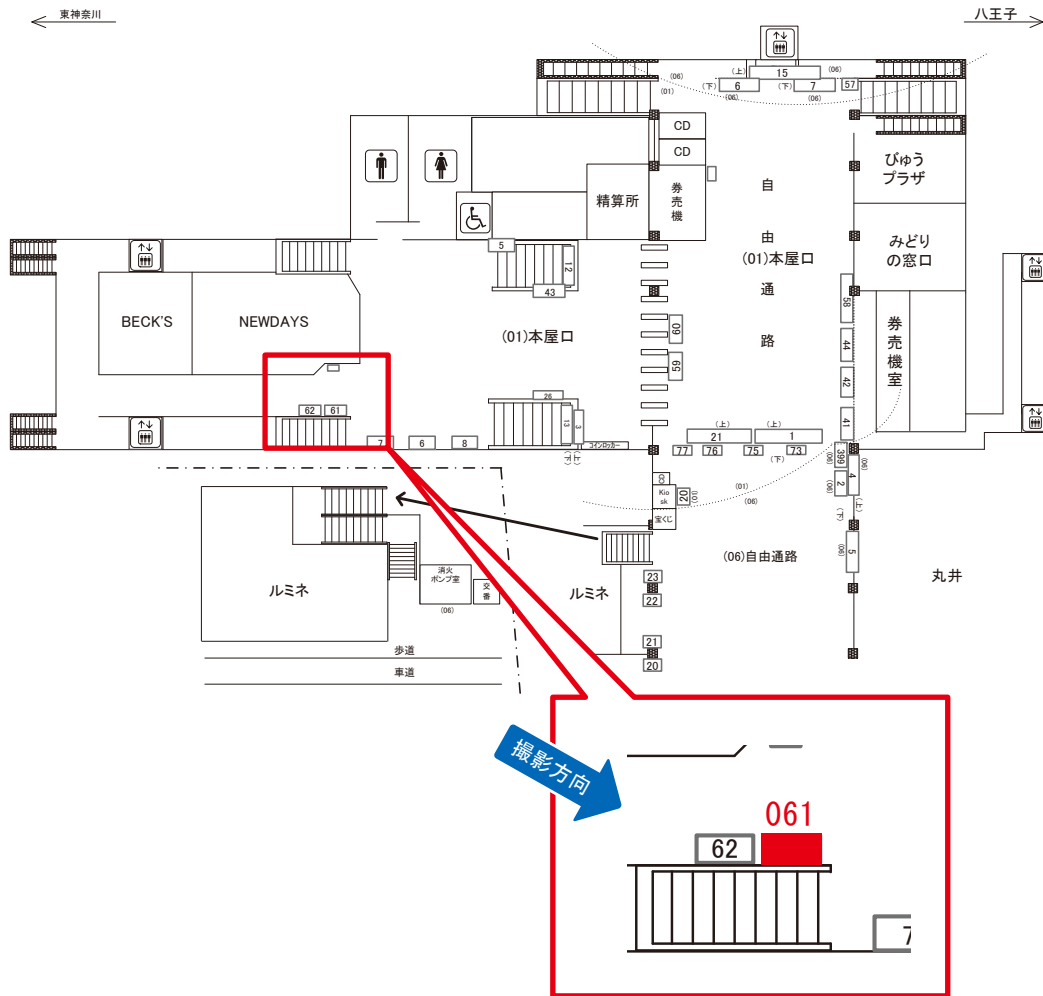

☆3基以上申込で半額媒体(月額定価より半額になります)

駅看板のサンエイ企画

電話 03-3355-3325

サンエイ企画

検索

町田駅 本屋口 サインボード (0500-01-061)

媒体番号	駅	場所	サイズ(H×W)	面数	月額定価	電気料金	点灯	返還日
0500-01-061	町田	本屋口	1.85 × 2.40	1	140,000円	—	—	2022/09/30

※業種によっては規制がある場合がございますので、事前にご相談ください。