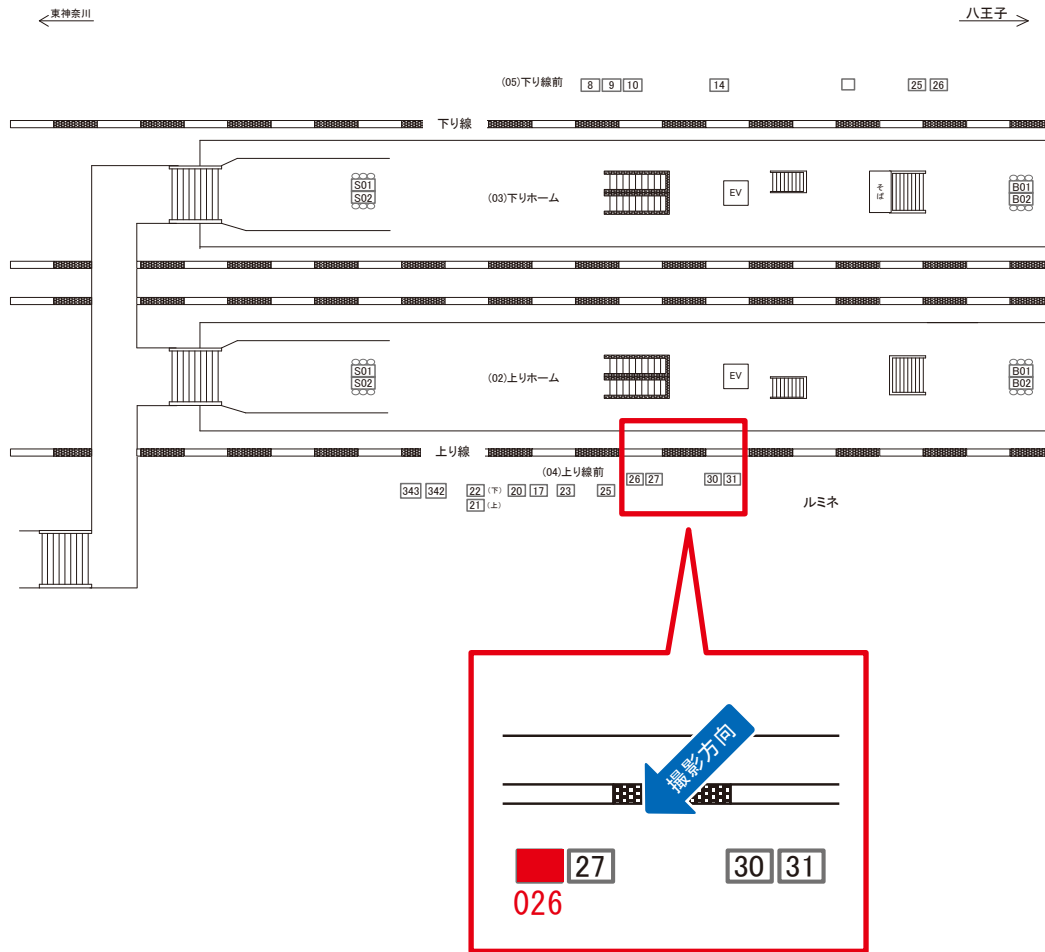

媒体番号	駅	場所	サイズ(H×W)	面数	月額定価	電気料金	点灯	返還日
0500-04-022	町田	上り線前	0.90×2.70	1	72,000円	840円	日没～22:00	2022/09/20

※業種によっては規制がある場合がございますので、事前にご相談ください。

駅看板のサンエイ企画

電話 03-3355-3325

サンエイ企画

検索

町田駅 上り線前 サインボード (0500-04-026)