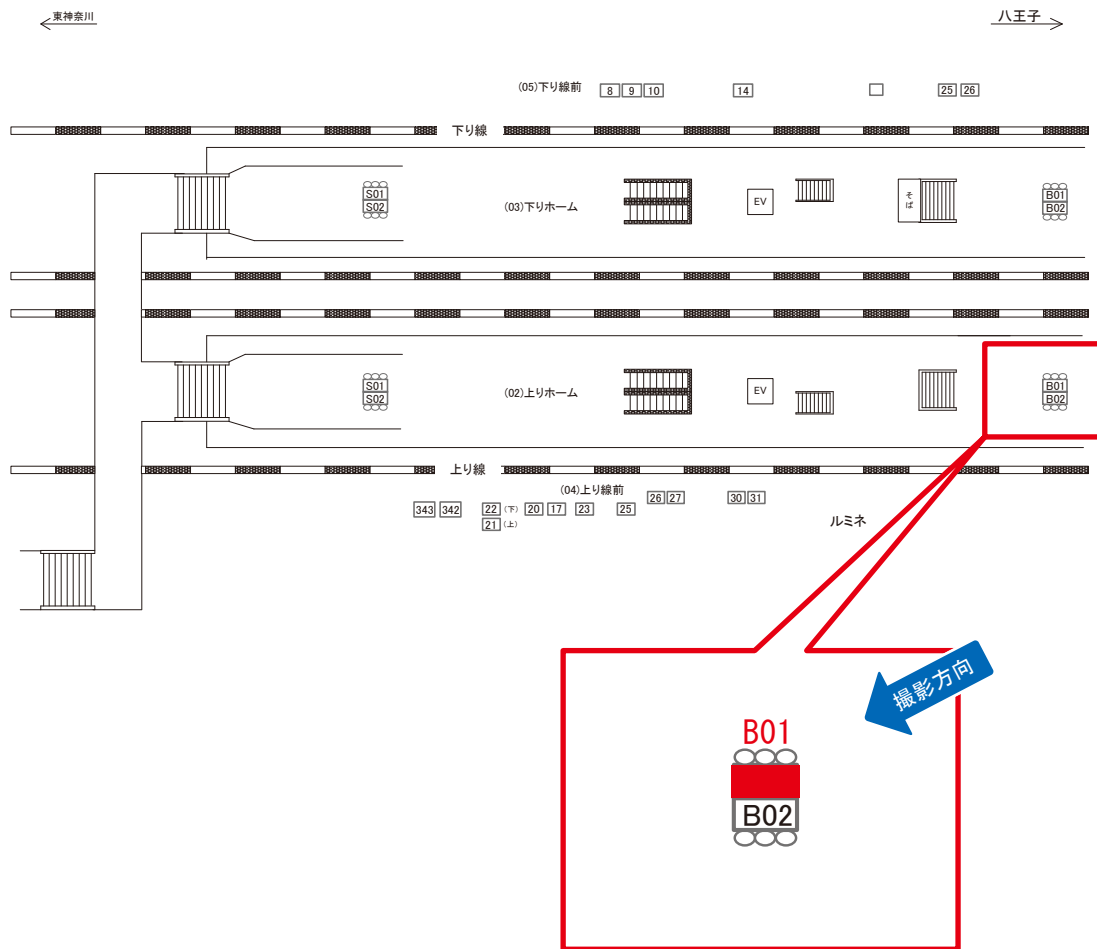

町田駅 上りホーム サインボード (0500-02-B01)

両面販売 (02-B02)

媒体番号	駅	場所	サイズ(H×W)	面数	月額定価	電気料金	点灯	返還日
0500-02-B01	町田	上りホーム	0.72 × 3.00	1	25,000円	—	—	2022/12/10

※業種によっては規制がある場合がございますので、事前にご相談ください。