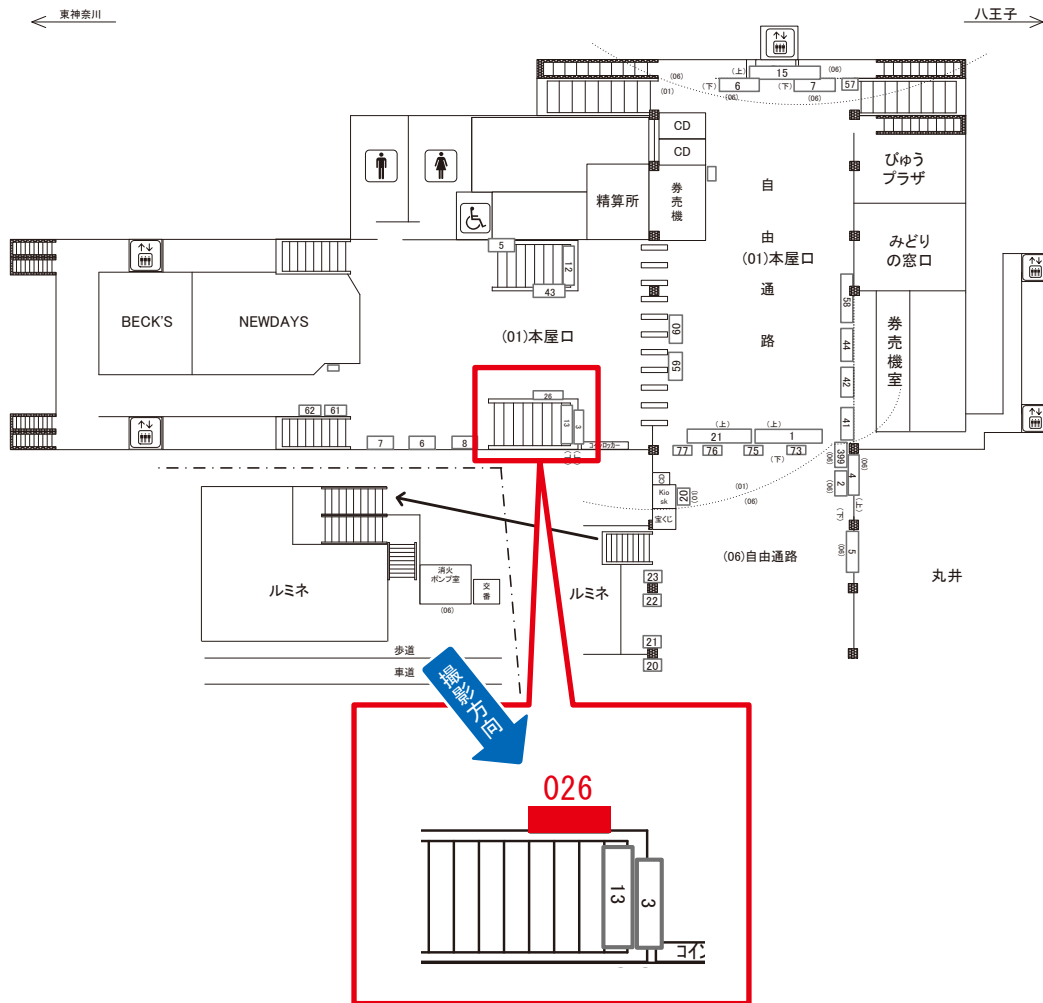

町田駅 本屋口 サインボード (0500-01-026)

媒体番号	駅	場所	サイズ(H×W)	面数	月額定価	電気料金	点灯	返還日
0500-01-026	町田	本屋口	0.70×2.00	1	75,000円	1,980円	7:00~22:00	2021/1/20

※業種によっては規制がある場合がございますので、事前にご相談ください。

☆1基でも半額媒体(月額定価より半額になります)

駅看板のサンエイ企画

電話 03-3355-3325

サンエイ企画

検索