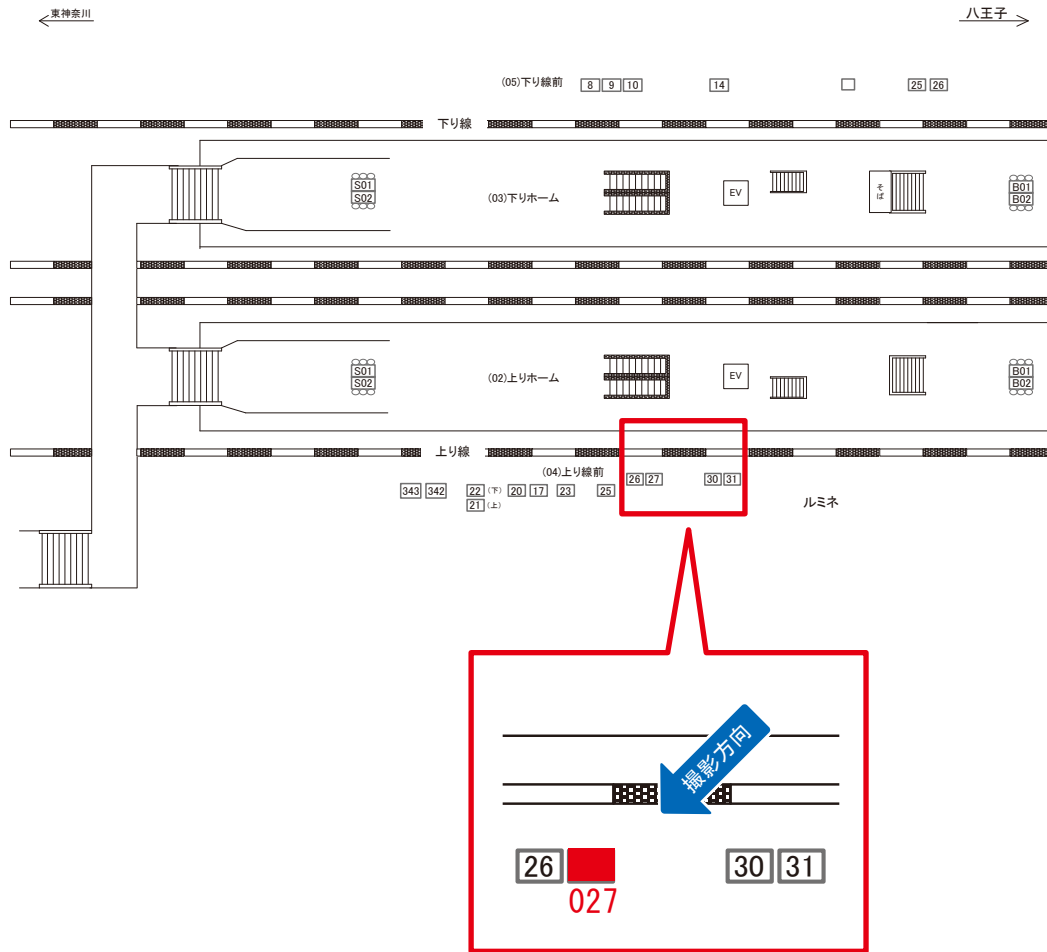

媒体番号	駅	場所	サイズ(H×W)	面数	月額定価	電気料金	点灯	返還日
0500-04-026	町田	上り線前	0.90×2.70	1	72,000円	840円	日没～22:00	2021/10/10

※業種によっては規制がある場合がございますので、事前にご相談ください。

☆1基でも半額媒体 (月額定価より半額になります)

駅看板のサンエイ企画

電話 03-3355-3325

サンエイ企画

検索

町田駅 上り線前 サインボード (0500-04-027)