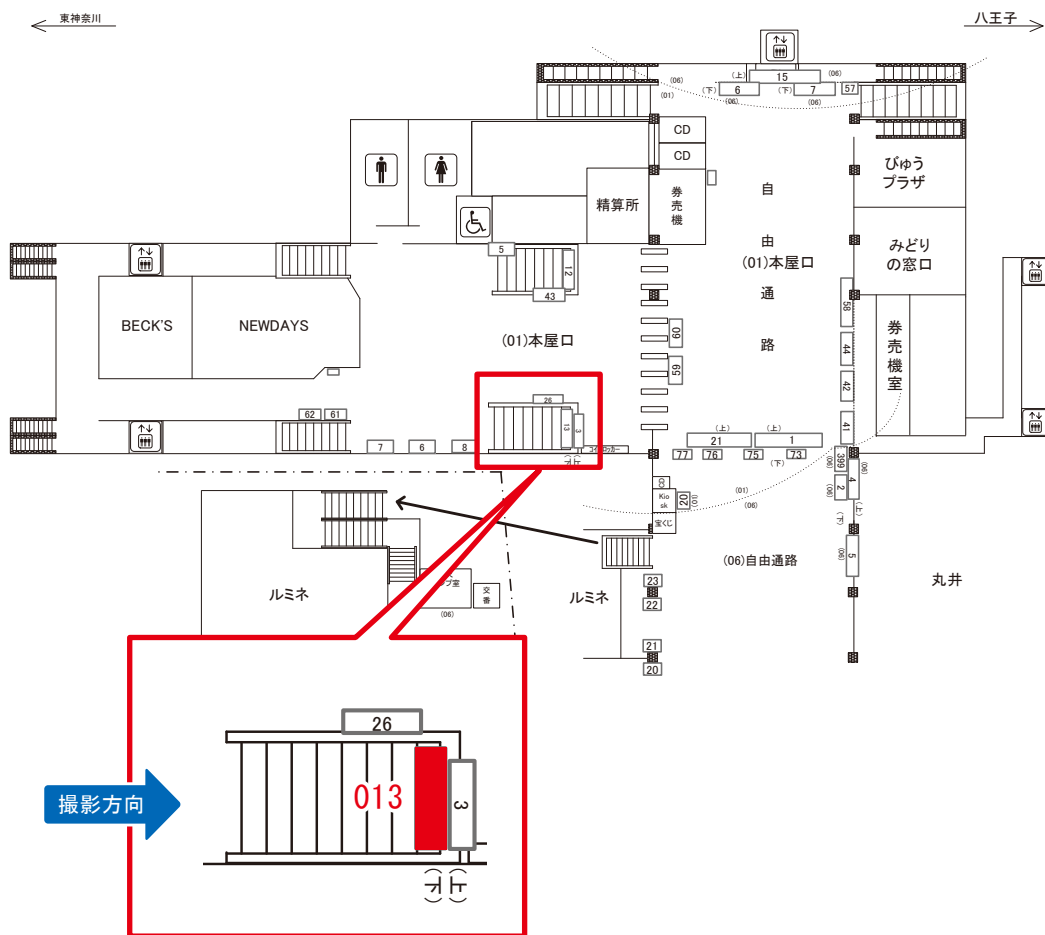

町田駅 本屋口 サインボード (0500-01-013)

媒体番号	駅	場所	サイズ(H×W)	面数	月額定価	電気料金	点灯	返還日
0500-01-013	町田	本屋口	0.48×4.20	1	67,000円	2,310円	7:00~22:00	2022/02/28

※業種によっては規制がある場合がございますので、事前にご相談ください。

☆3基以上申込で半額媒体(月額定価より半額になります)

駅看板のサンエイ企画

電話 03-3355-3325

サンエイ企画

検索