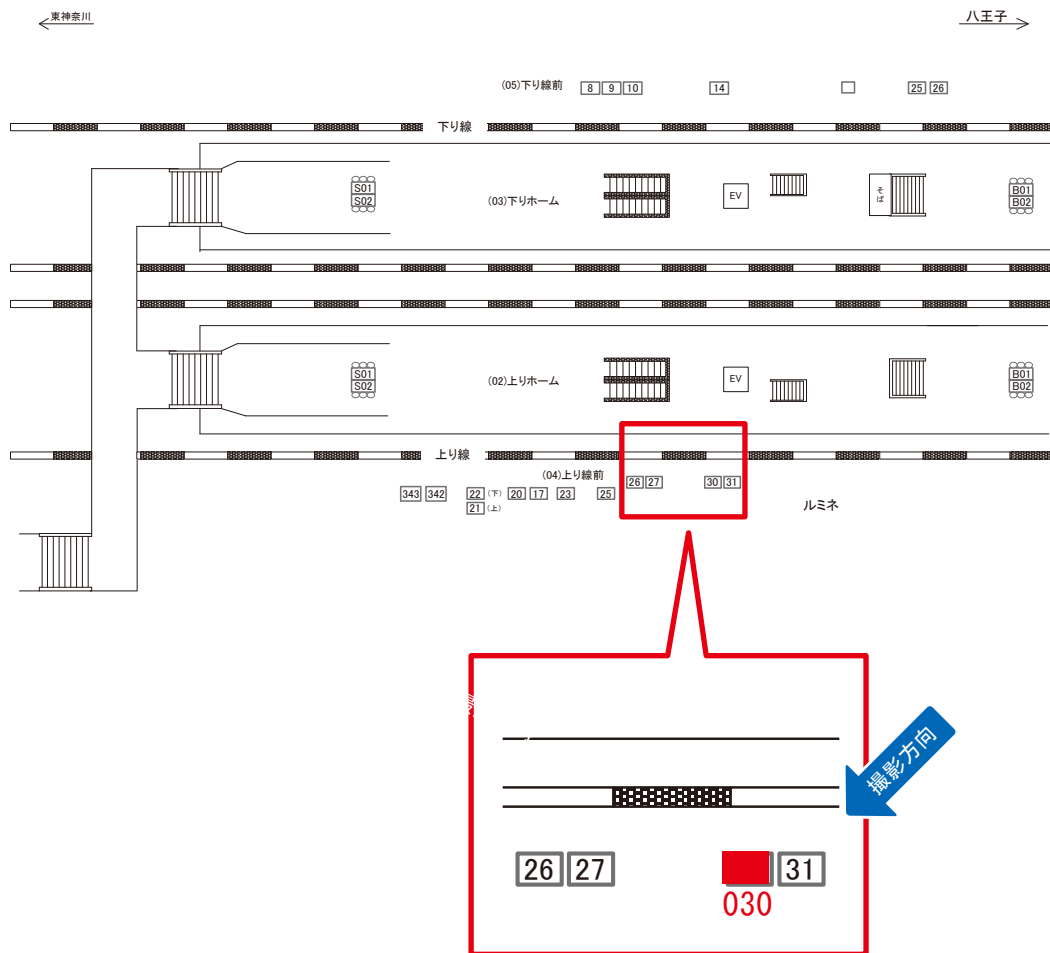

媒体番号	駅	場所	サイズ(H×W)	面数	月額定価	電気料金	点灯	返還日
0500-04-027	町田	上り線前	0.90×2.70	1	75,000円	840円	日没~22:00	2021/3/20

※業種によっては規制がある場合がございますので、事前にご相談ください。

☆1基でも半額媒体 (月額定価より半額になります)

駅看板のサンエイ企画

電話 03-3355-3325

サンエイ企画

検索

町田駅 上り線前 サインボード (0500-04-030)