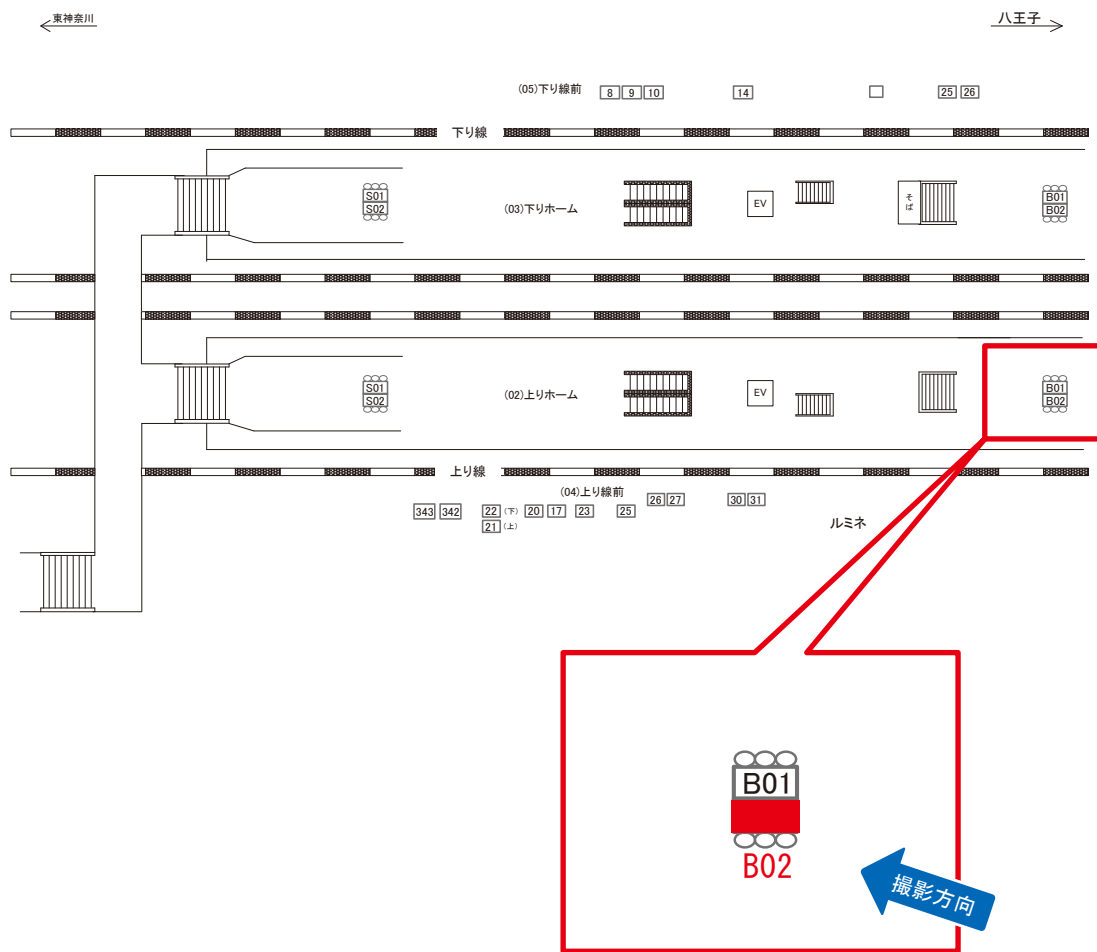

町田駅 上りホーム サインボード (0500-02-B02)

両面販売(02-B01)

媒体番号	駅	場所	サイズ(H×W)	面数	月額定価	電気料金	点灯	返還日
0500-02-B02	町田	上りホーム	0.72×3.00	1	25,000円	—	—	2022/12/10

※業種によっては規制がある場合がございますので、事前にご相談ください。