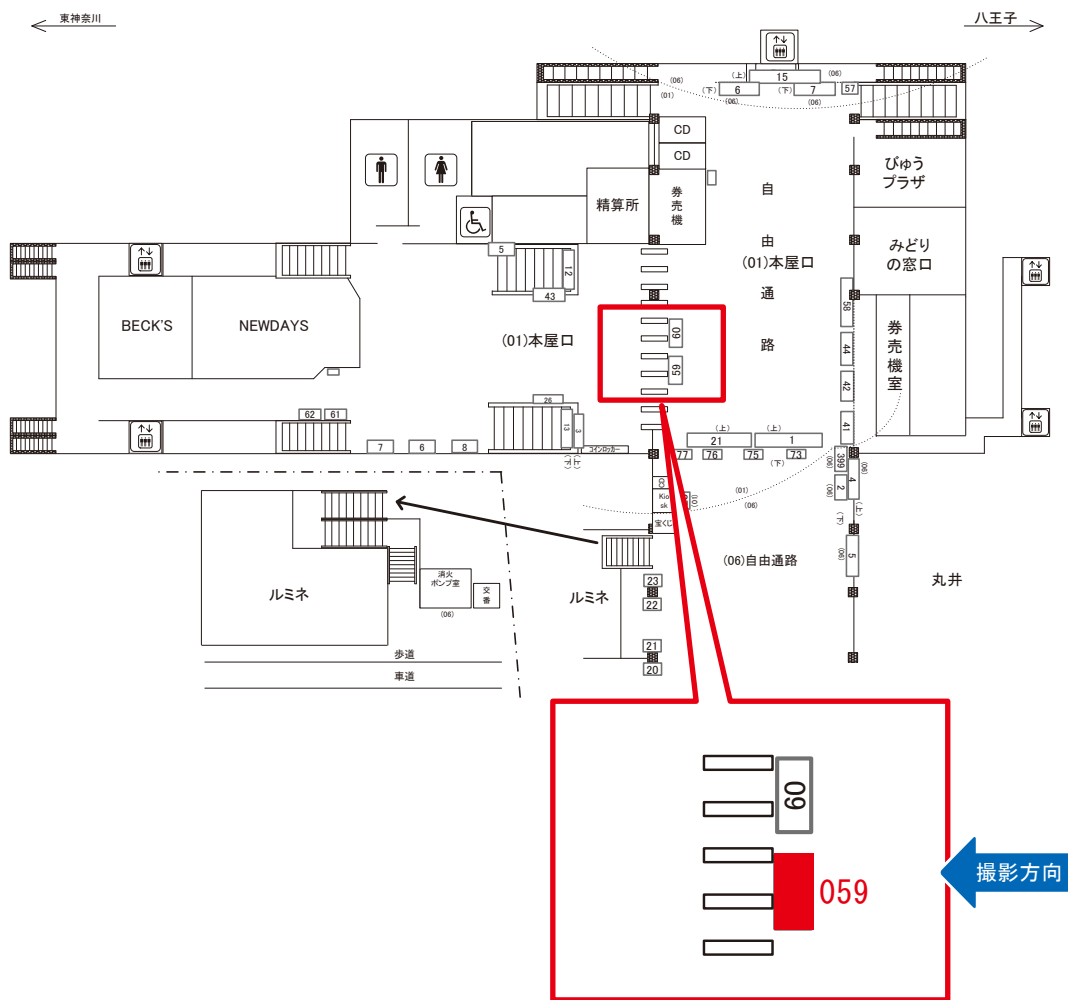

☆1基でも半額媒体(月額定価より半額になります)

駅看板のサンエイ企画

電話 03-3355-3325

サンエイ企画

検索

町田駅 本屋口 サインボード (0500-01-059)

媒体番号	駅	場所	サイズ(H×W)	面数	月額定価	電気料金	点灯	返還日
0500-01-059	町田	本屋口	0.75 × 3.00	1	102,000円	3,300円	7:00~22:00	2022/07/10

※業種によっては規制がある場合がございますので、事前にご相談ください。