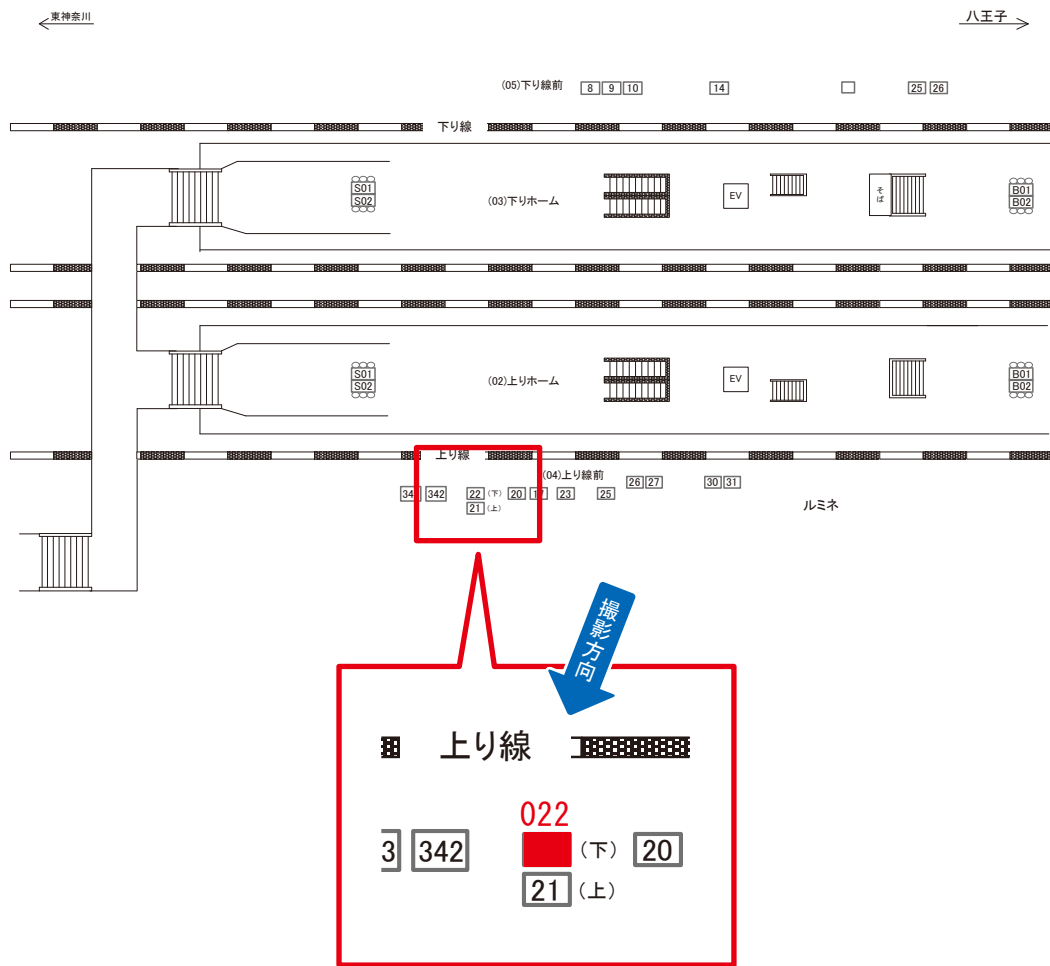

媒体番号	駅	場所	サイズ(H×W)	面数	月額定価	電気料金	点灯	返還日
0500-04-021	町田	上り線前	0.75 × 2.70	1	60,000円	840円	日没～22:00	2020/8/10

※業種によっては規制がある場合がございますので、事前にご相談ください。

☆1基でも半額媒体 (月額定価より半額になります)

駅看板のサンエイ企画

電話 03-3355-3325

サンエイ企画

検索

町田駅 上り線前 サインボード (0500-04-022)