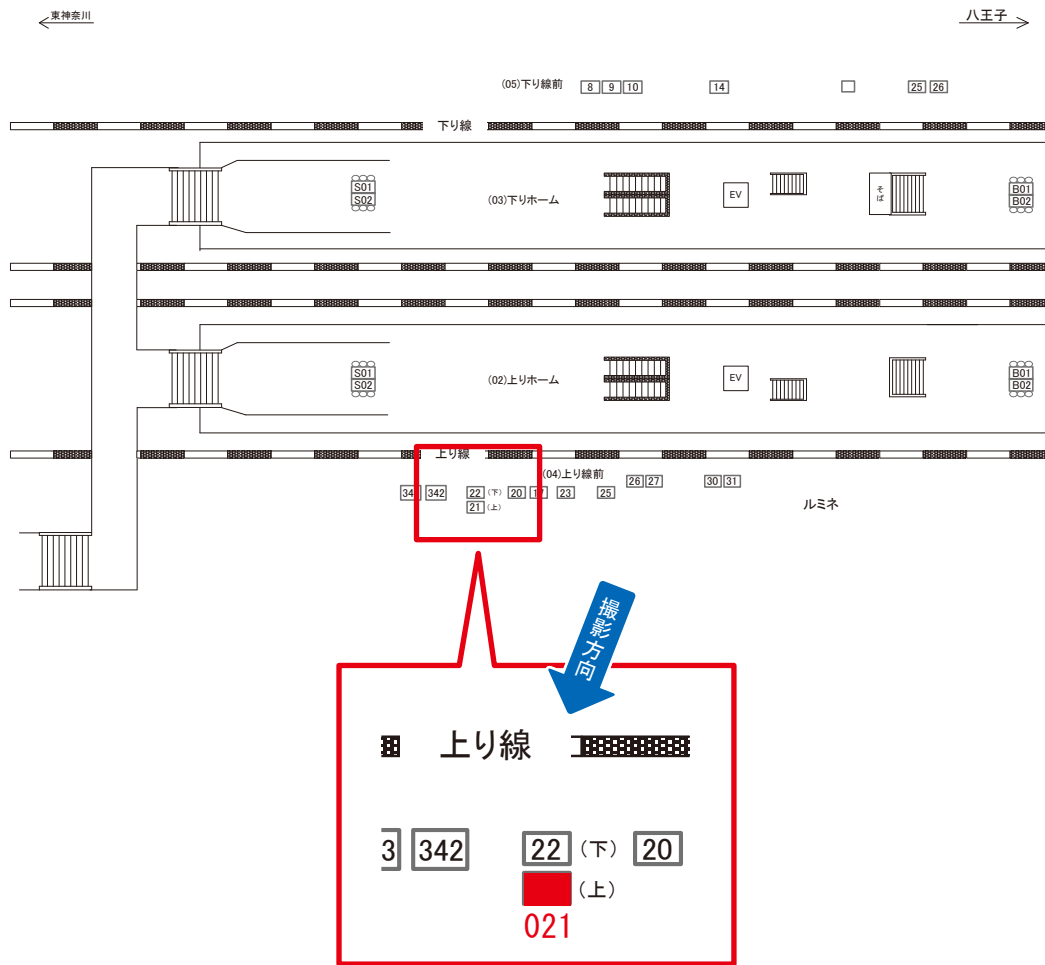

町田駅 上りホーム サインボード (0500-02-B02)

両面販売(02-B01)

媒体番号	駅	場所	サイズ(H×W)	面数	月額定価	電気料金	点灯	返還日
0500-02-B02	町田	上りホーム	0.72×3.00	1	25,000円	—	—	2022/12/10

※業種によっては規制がある場合がございますので、事前にご相談ください。

町田駅 上り線前 サインボード (0500-04-021)