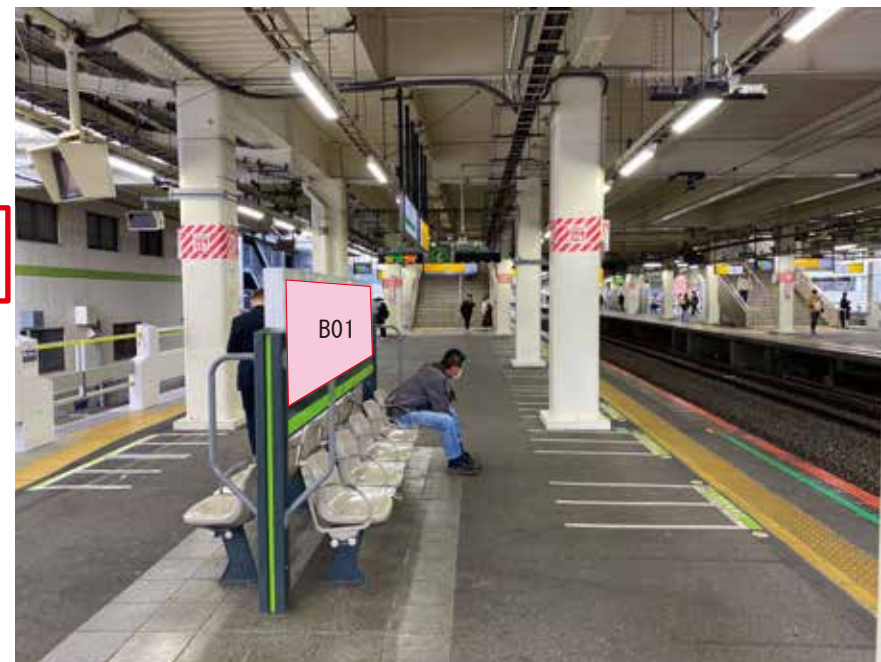

町田駅 上りホーム サインボード (0500-02-B01)

両面販売 (02-B02)

媒体番号	駅	場所	サイズ(H×W)	面数	月額定価	電気料金	点灯	返還日
0500-02-B01	町田	上りホーム	0.72 × 3.00	1	25,000円	—	—	2022/12/10

※業種によっては規制がある場合がございますので、事前にご相談ください。