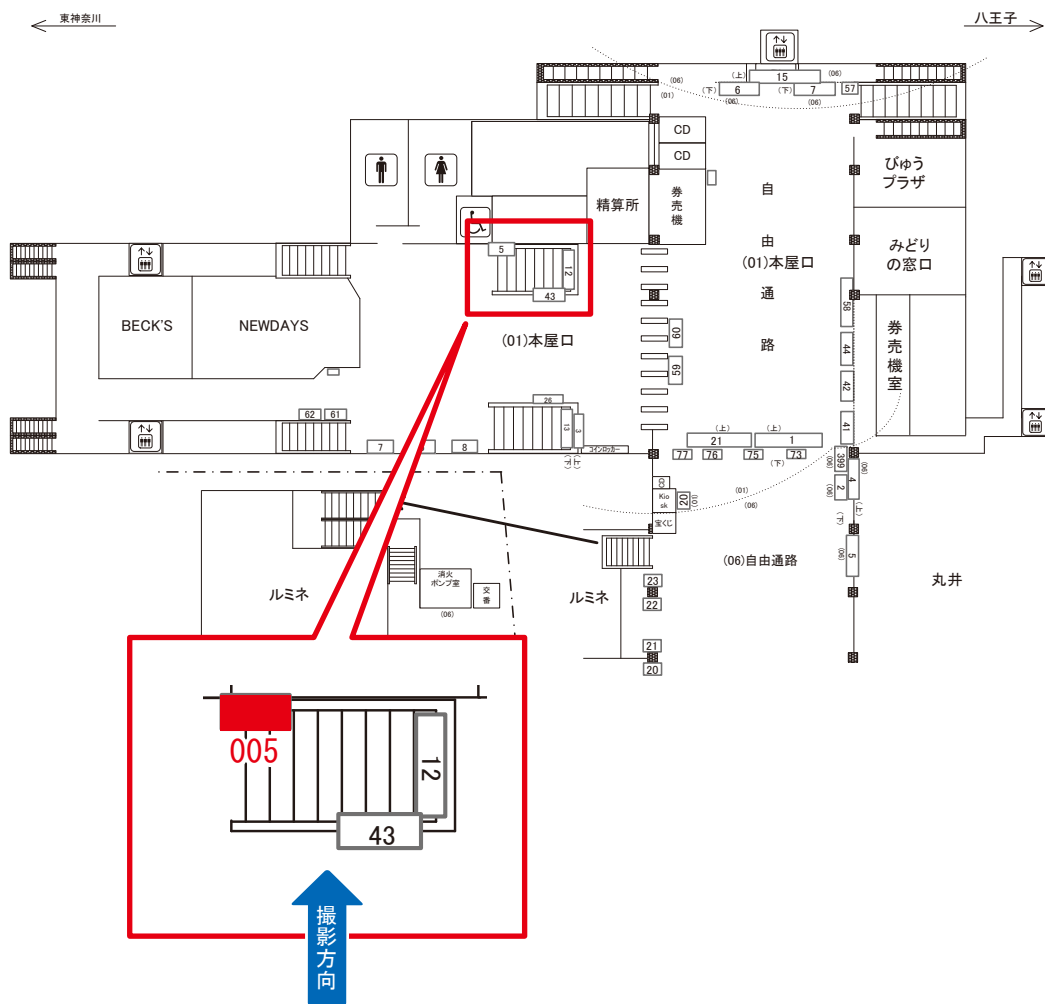

町田駅 本屋口 サインボード (0500-01-005)

媒体番号	駅	場所	サイズ(H×W)	面数	月額定価	電気料金	点灯	返還日
0500-01-005	町田	本屋口	0.60×2.70	1	70,000円	2,640円	7:00~22:00	2020/11/20

※業種によっては規制がある場合がございますので、事前にご相談ください。

☆1基でも半額媒体(月額定価より半額になります)

駅看板のサンエイ企画