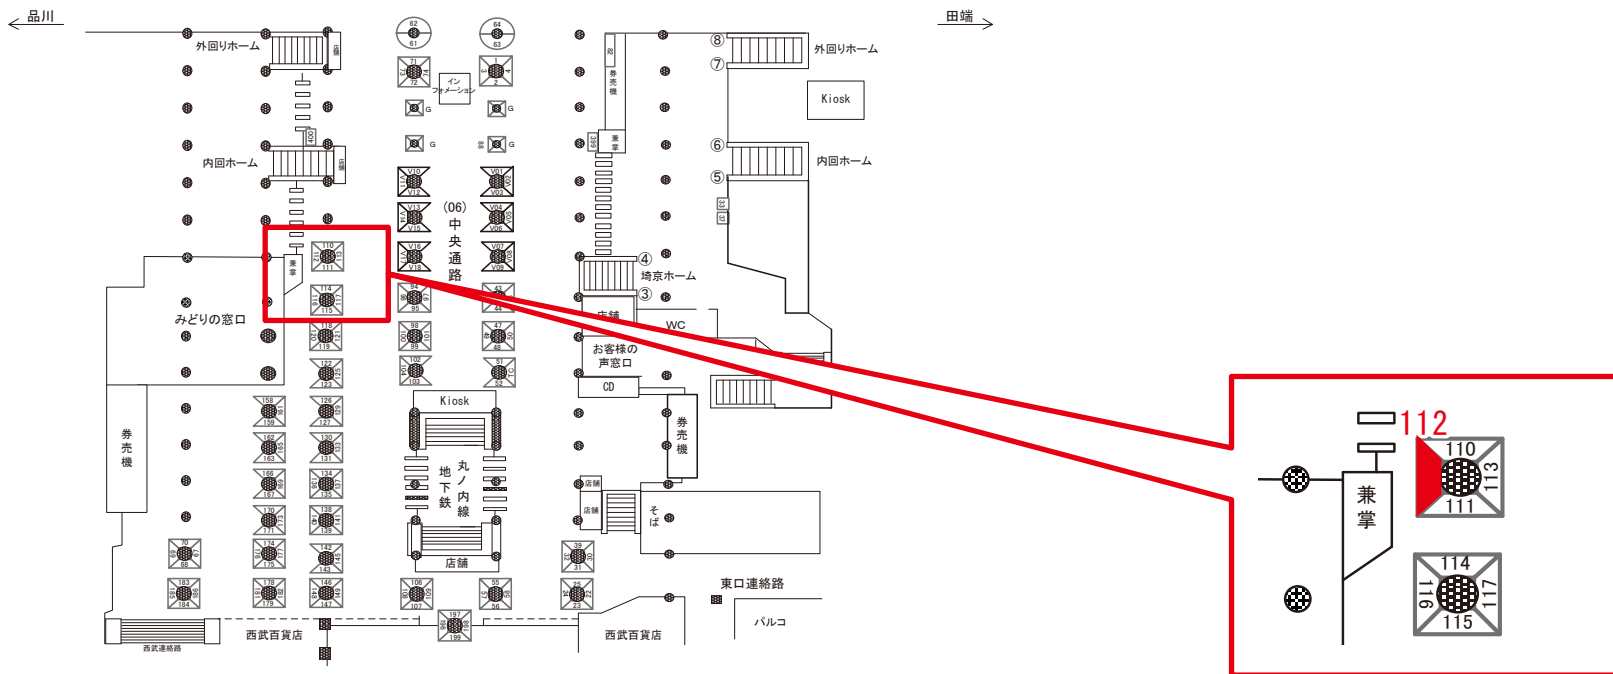

池袋駅 中央通路 サインボード (0283-06-112)

媒体番号	駅	場所	サイズ(H×W)	面数	月額定価	電気料金	点灯	返還日
0283-06-112	池袋	中央通路	1.20×0.80	1	75,000円	—	—	2022/11/30

※業種によっては規制がある場合がございますので、事前にご相談ください。

駅看板のサンエイ企画

電話 03-3355-3325

サンエイ企画

検索