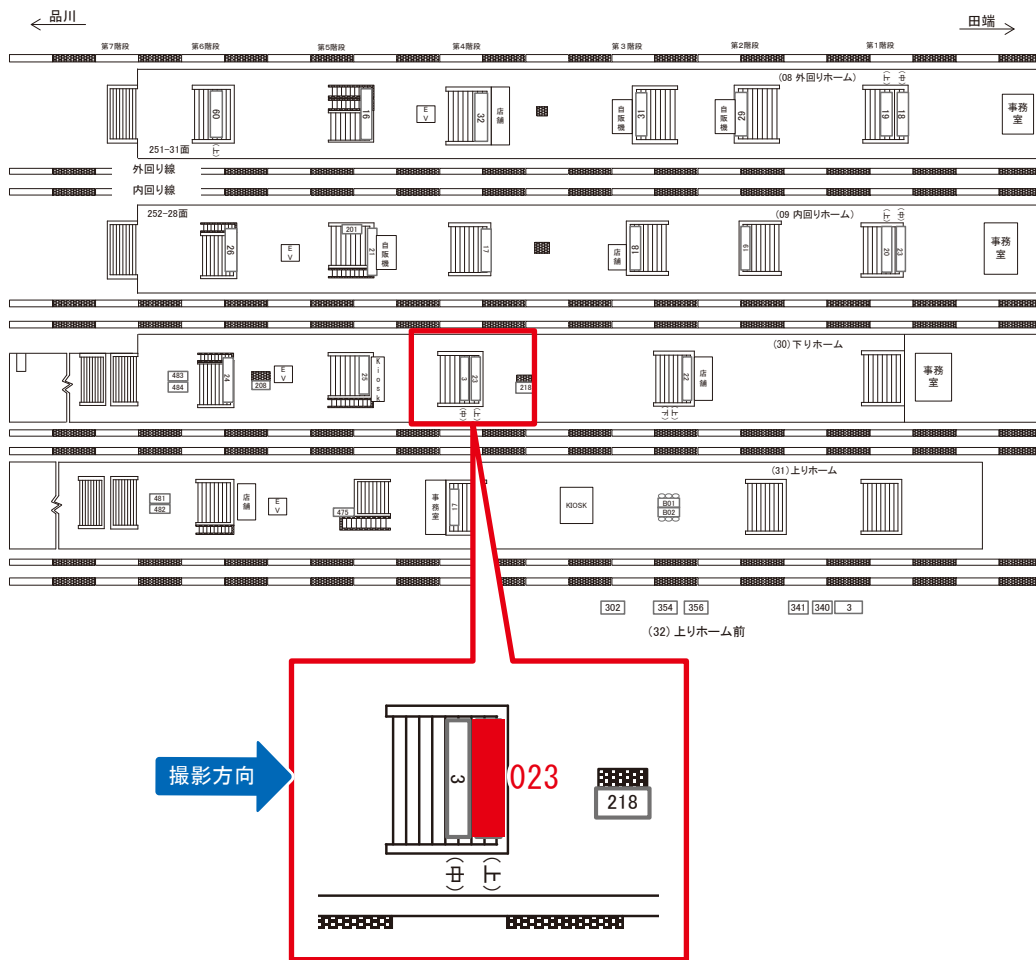

☆1基でも半額媒体(月額定価より半額になります)

駅看板のサンエイ企画

電話 03-3355-3325

サンエイ企画

検索

池袋駅 下りホーム サインボード (0283-30-023)

媒体番号	駅	場所	サイズ(H×W)	面数	月額定価	電気料金	点灯	返還日
0283-30-023	池袋	下りホーム	1.17×4.50	1	334,000円	4,200円	7:00~23:00	2022/07/31

※業種によっては規制がある場合がございますので、事前にご相談ください。