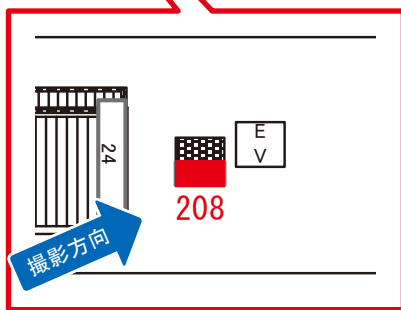

☆1基でも半額媒体 (月額定価より半額になります)

駅看板のサンエイ企画

電話 03-3355-3325

サンエイ企画

検索

池袋駅 下りホーム サインボード (0283-30-208)

媒体番号	駅	場所	サイズ(H×W)	面数	月額定価	電気料金	点灯	返還日
0283-30-208	池袋	下りホーム	1.85 × 2.40	1	300,000円	—	—	2022/03/31

※業種によっては規制がある場合がございますので、事前にご相談ください。