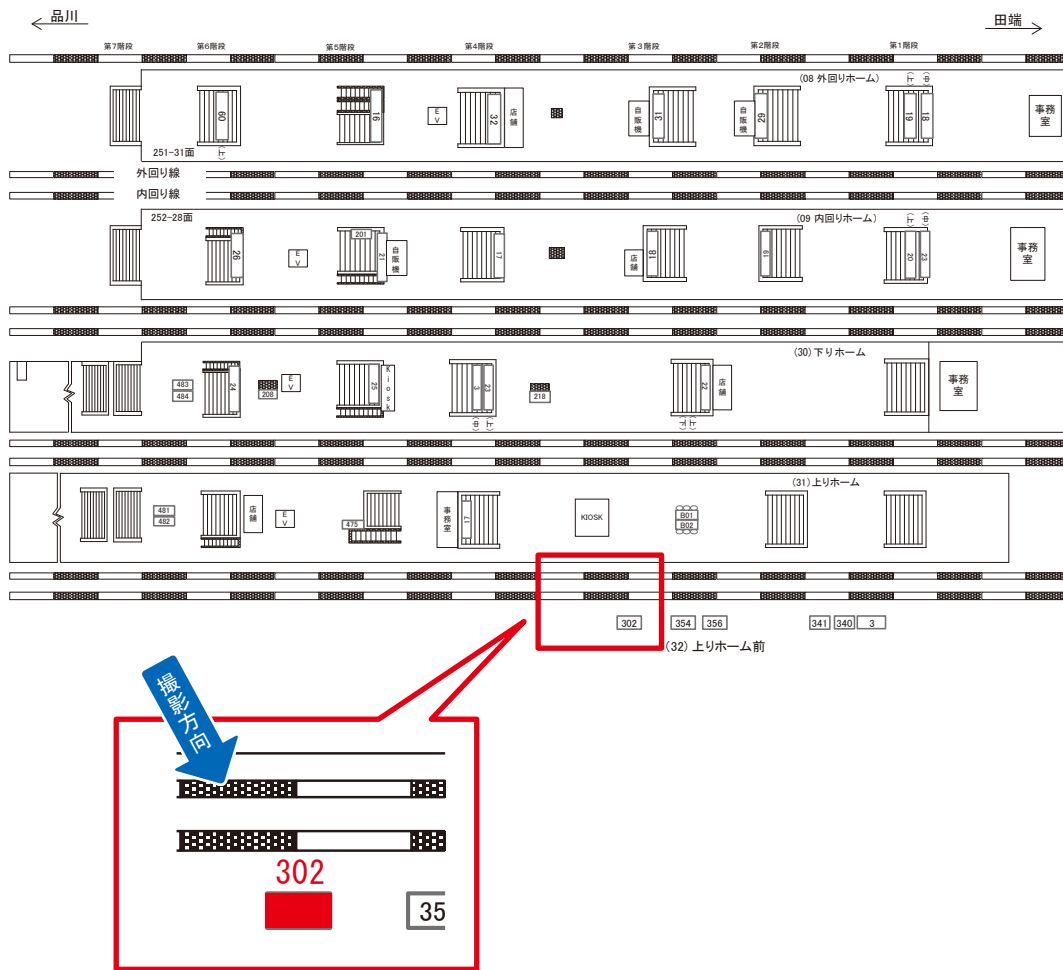

☆3基以上申込で半額媒体 (月額定価より半額になります)

駅看板のサンエイ企画

電話 03-3355-3325

サンエイ企画

検索

池袋駅 上りH前 サインボード (0283-32-302)

媒体番号	駅	場所	サイズ(H×W)	面数	月額定価	電気料金	点灯	返還日
0283-32-302	池袋	上りH前	3.60×6.40	1	350,000円	12,740円	日没～23:00	2023/02/20

※業種によっては規制がある場合がございますので、事前にご相談ください。