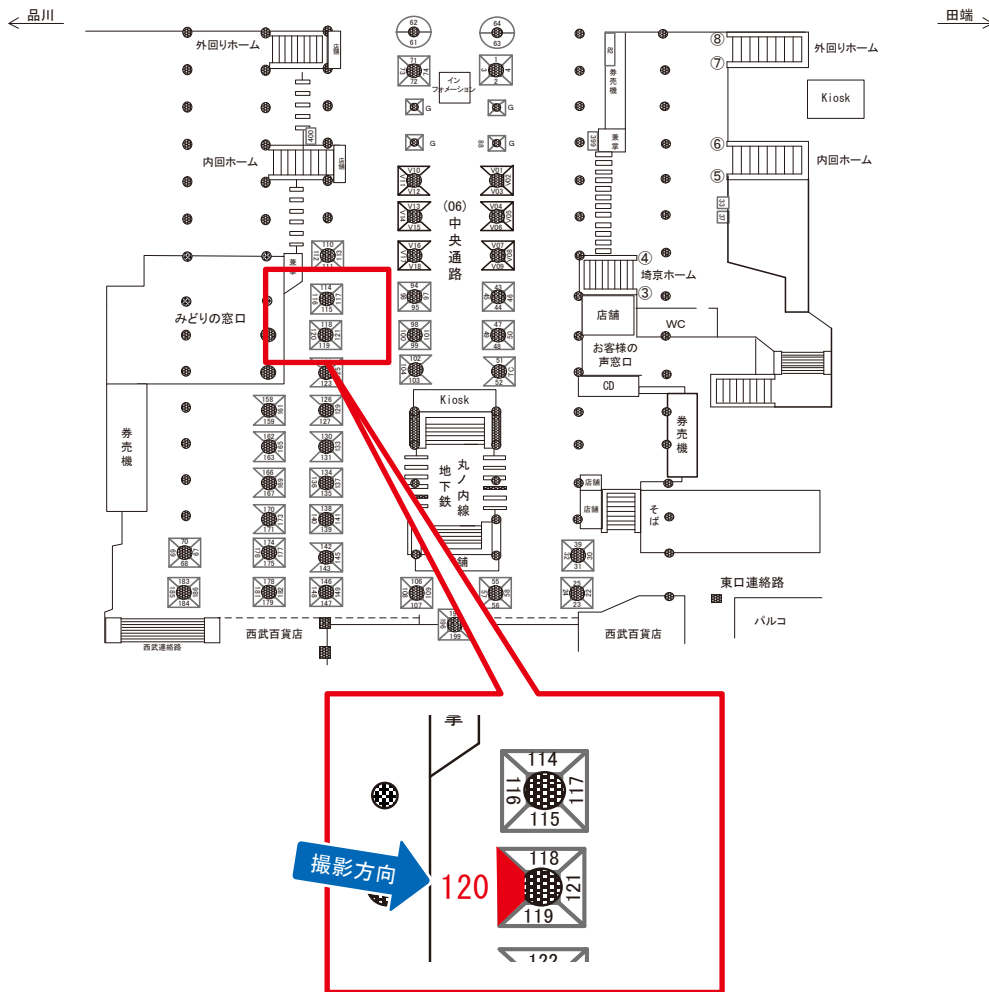

池袋駅 中央通路 サインボード (0283-06-120)

媒体番号	駅	場所	サイズ(H×W)	面数	月額定価	電気料金	点灯	返還日
0283-06-120	池袋	中央通路	1.20×0.80	1	75,000円	—	—	2020/10/31

※業種によっては規制がある場合がございますので、事前にご相談ください。

☆1基でも半額媒体 (月額定価より半額になります)

駅看板のサンエイ企画

電話 03-3355-3325

サンエイ企画

検索