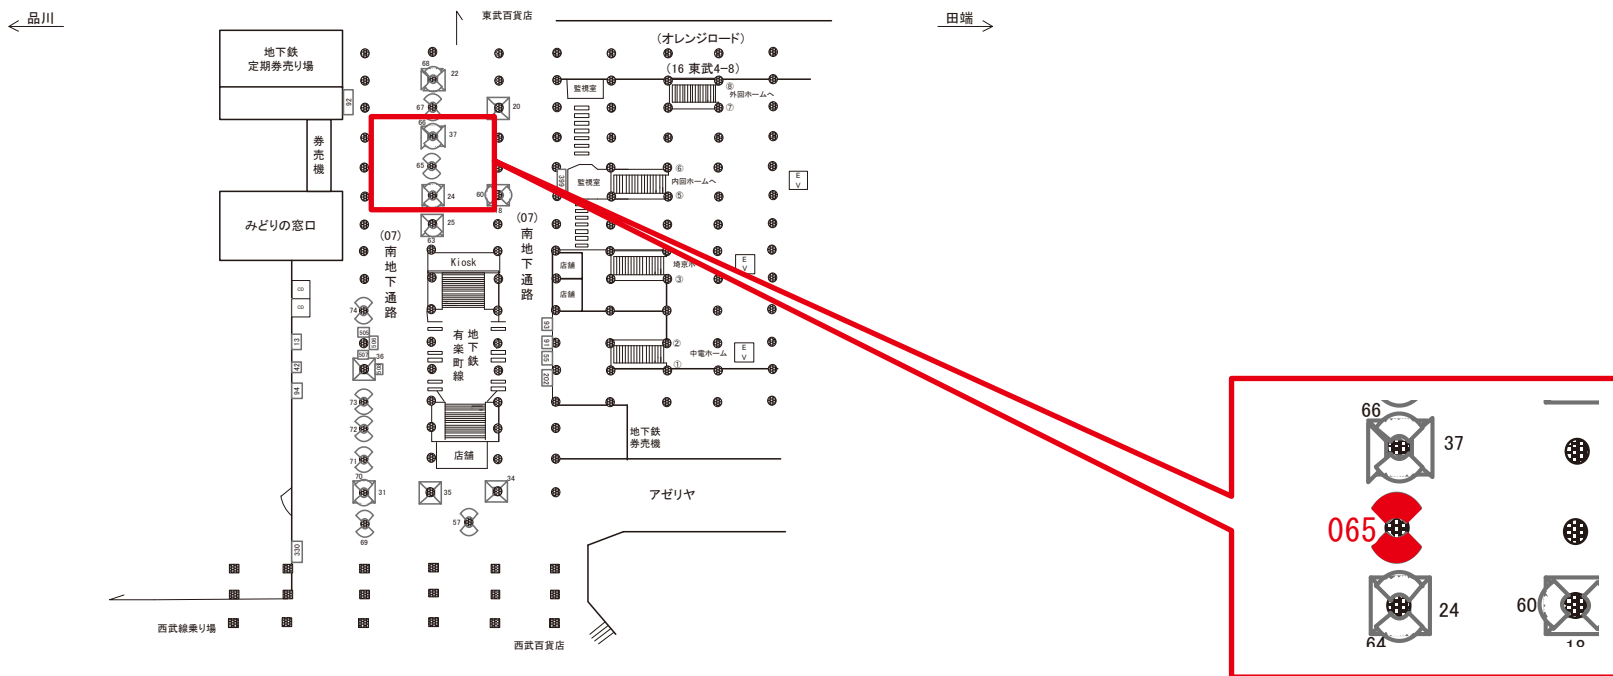

池袋駅 南地下通路 サインボード (0283-07-065)

媒体番号	駅	場所	サイズ(H×W)	面数	月額定価	電気料金	点灯	返還日
0283-07-065	池袋	南地下通路	1.12 × 0.89	1	109,000円	—	—	2022/06/30

※業種によっては規制がある場合がございますので、事前にご相談ください。

☆3基以上申込で半額媒体(月額定価より半額になります)

駅看板のサンエイ企画

電話 03-3355-3325

サンエイ企画

検索