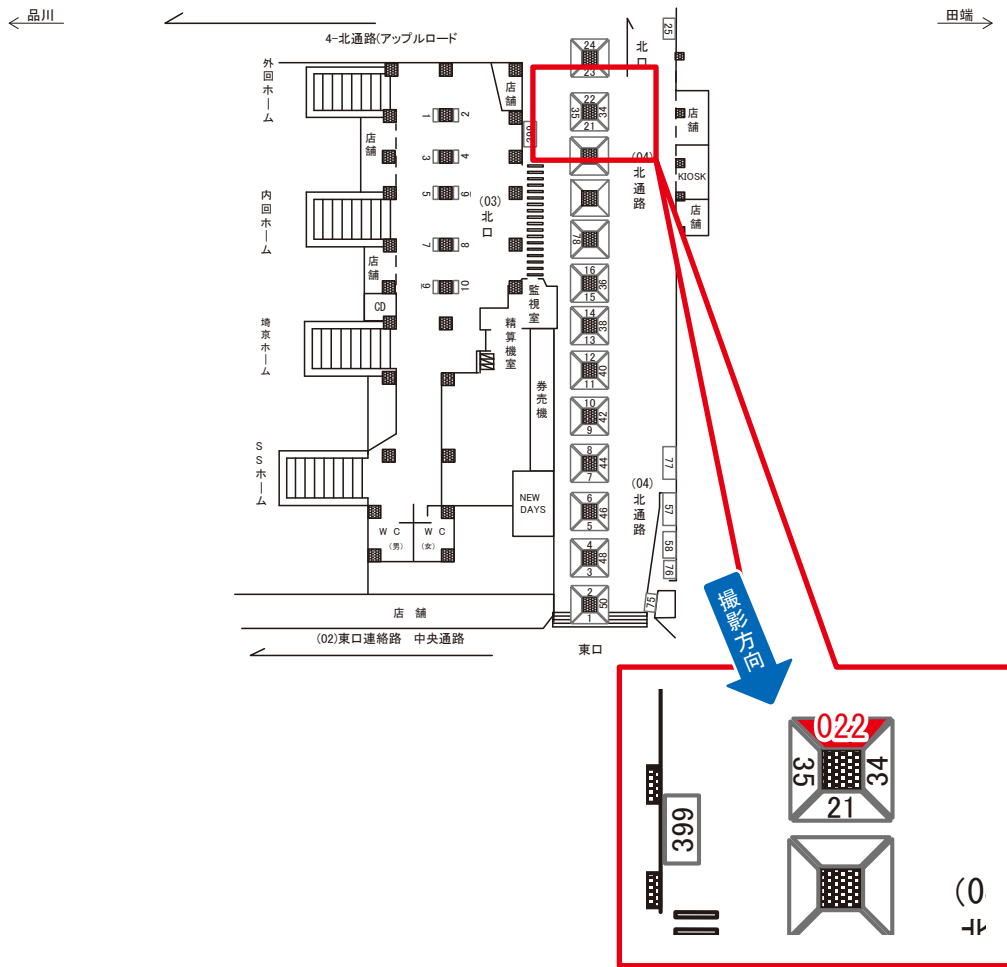

池袋駅 北通路 サインボード (0283-04-022)

媒体番号	駅	場所	サイズ(H×W)	面数	月額定価	電気料金	点灯	返還日
0283-04-022	池袋	北通路	1.30 × 0.63	1	85,000円	1,400円	7:00~23:00	2022/11/30

※業種によっては規制がある場合がございますので、事前にご相談ください。

駅看板のサンエイ企画

電話 03-3355-3325

サンエイ企画

検索