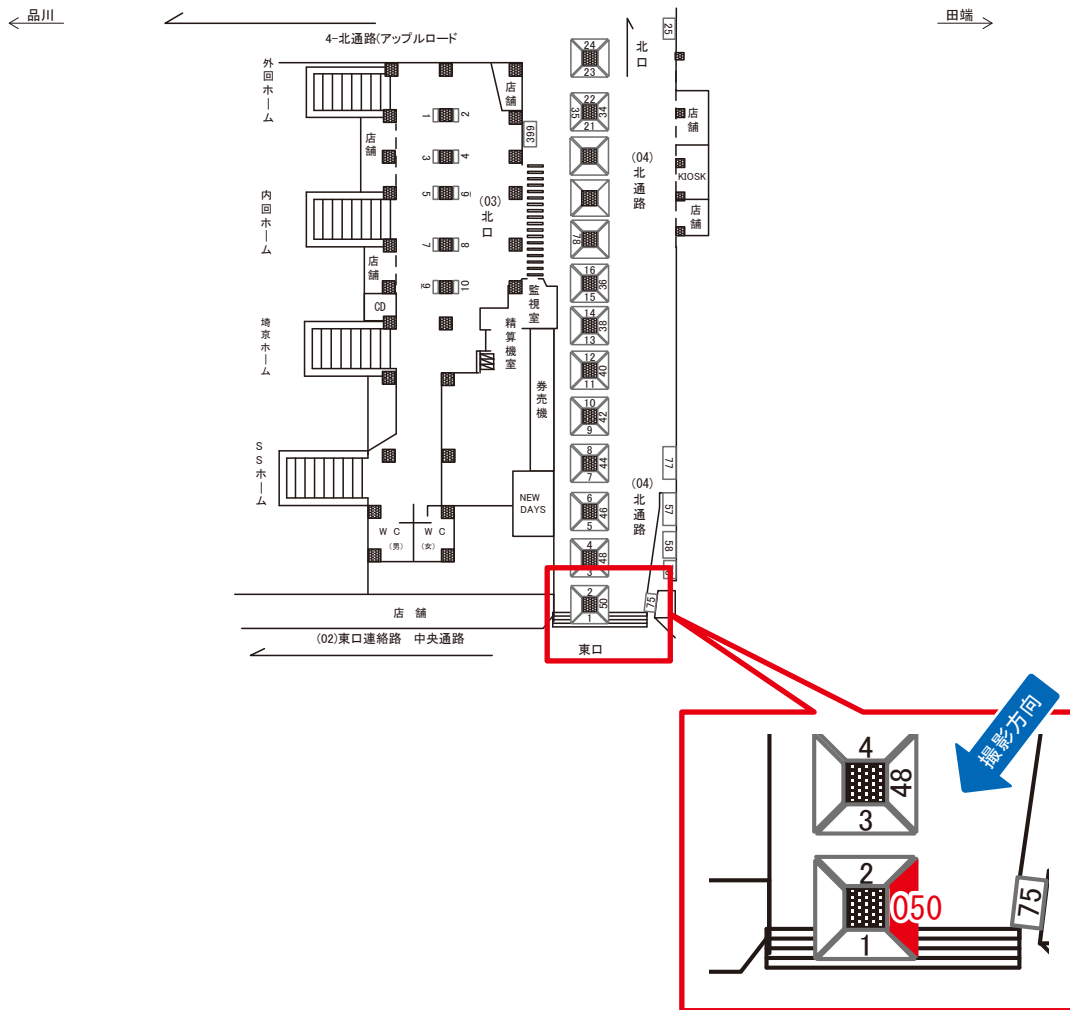

☆1基でも半額媒体(月額定価より半額になります)

駅看板のサンエイ企画

電話 03-3355-3325

サンエイ企画

検索

池袋駅 北通路 サインボード (0283-04-050)

媒体番号	駅	場所	サイズ(H×W)	面数	月額定価	電気料金	点灯	返還日
0283-04-050	池袋	北通路	1.26 × 0.76	1	81,000円	1,400円	7:00~23:00	2023/01/10

※業種によっては規制がある場合がございますので、事前にご相談ください。