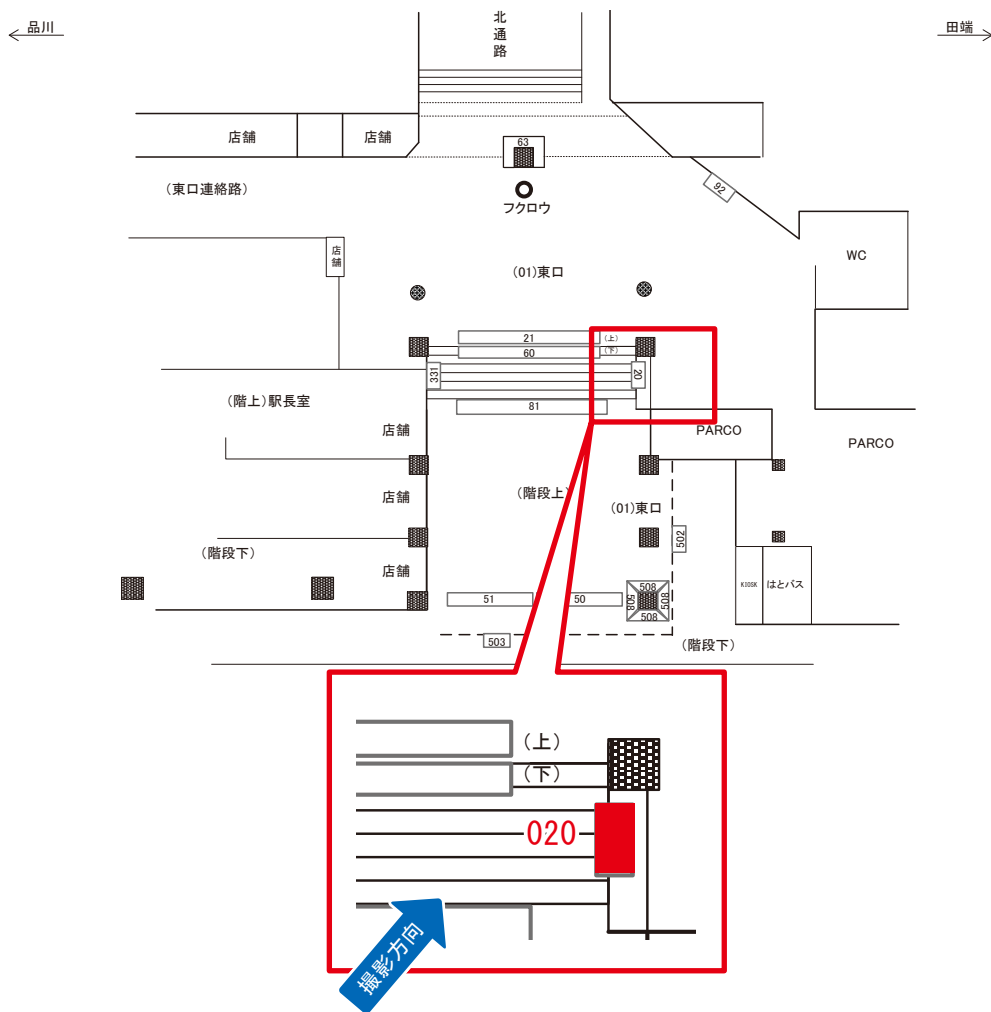

☆1基でも半額媒体 (月額定価より半額になります)

駅看板のサンエイ企画

電話 03-3355-3325

サンエイ企画

検索

池袋駅 東口 サインボード (0283-01-020)

媒体番号	駅	場所	サイズ(H×W)	面数	月額定価	電気料金	点灯	返還日
0283-01-020	池袋	東口	1.60×2.30	1	300,000円	—	—	2022/03/31

※業種によっては規制がある場合がございますので、事前にご相談ください。