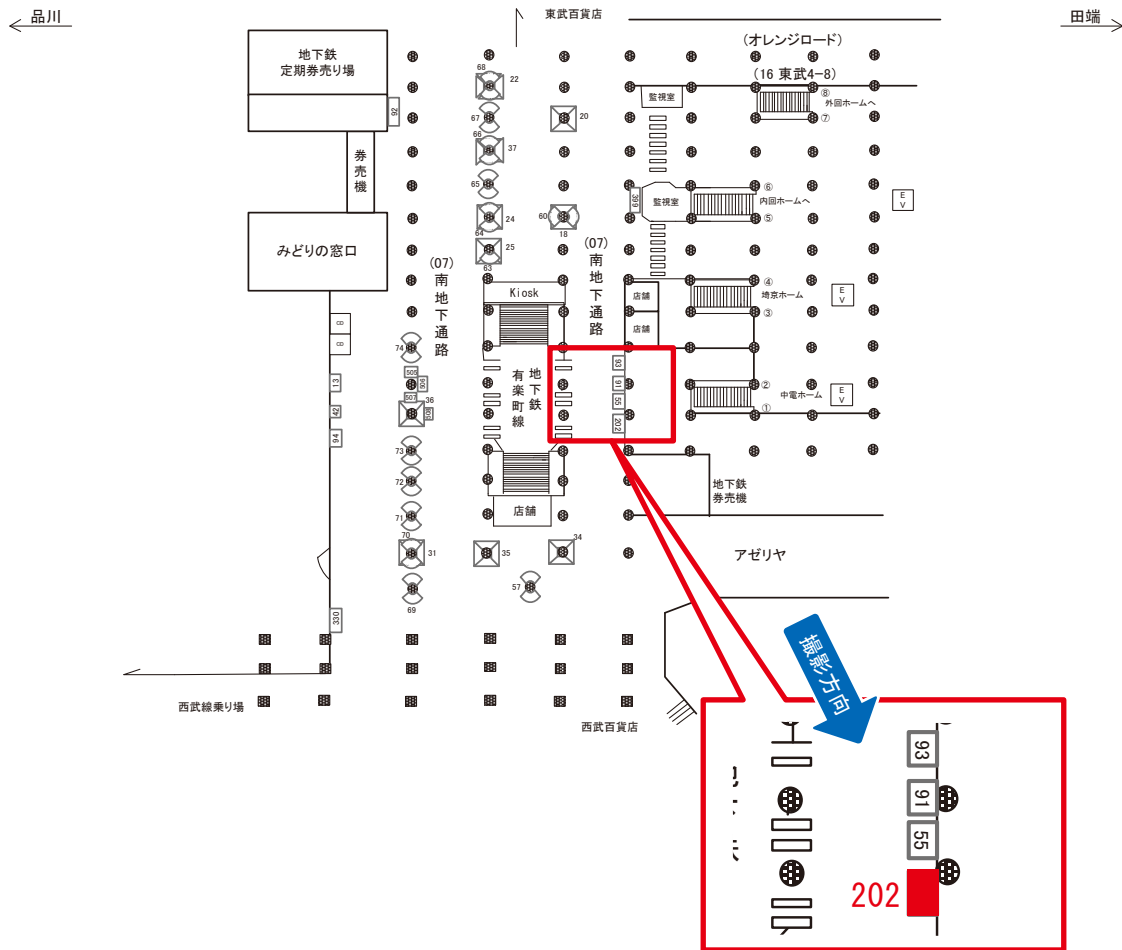

池袋駅 南地下通路 サインボード (0283-07-202)

媒体番号	駅	場所	サイズ(H×W)	面数	月額定価	電気料金	点灯	返還日
0283-07-202	池袋	南地下通路	1.85 × 2.40	1	420,000円	—	—	2023/02/10

※業種によっては規制がある場合がございますので、事前にご相談ください。

駅看板のサンエイ企画

電話 03-3355-3325

サンエイ企画

検索