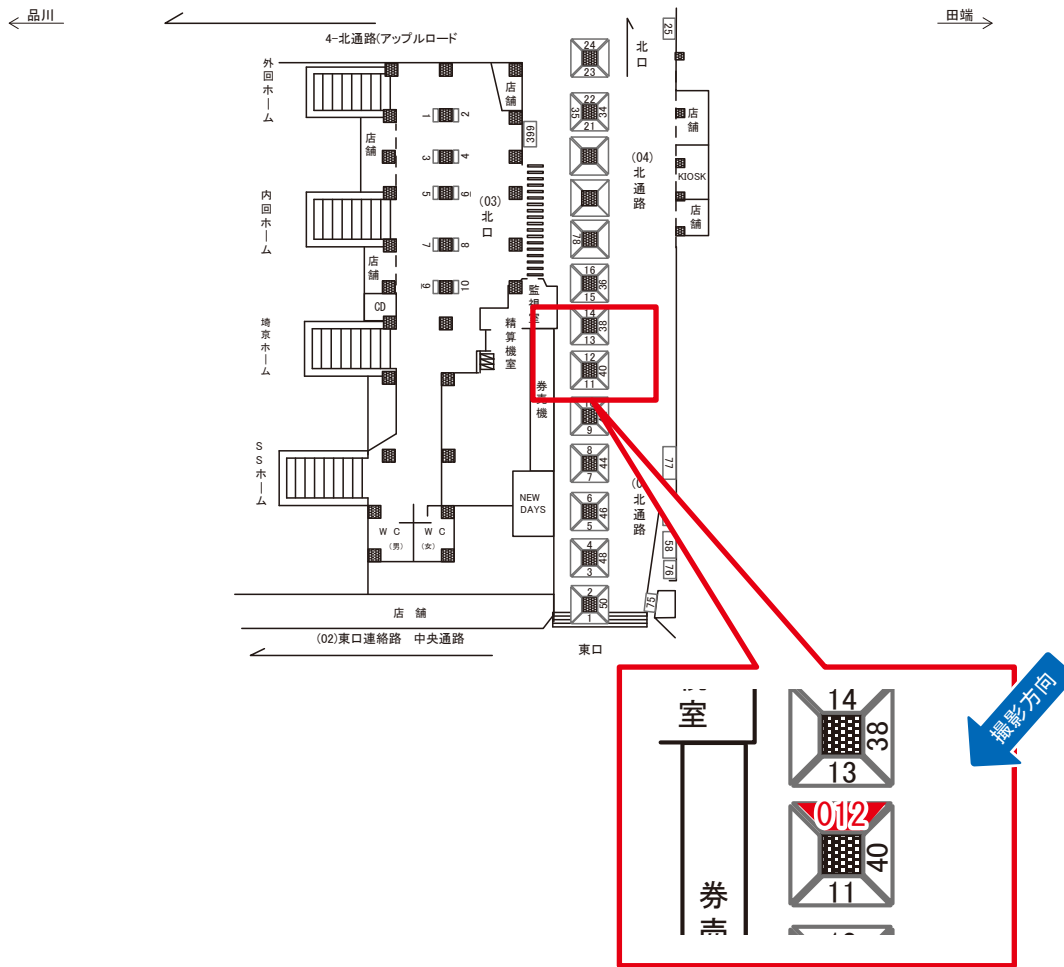

池袋駅 北通路 サインボード (0283-04-012)

媒体番号	駅	場所	サイズ(H×W)	面数	月額定価	電気料金	点灯	返還日
0283-04-012	池袋	北通路	1.30×0.63	1	85,000円	1,400円	7:00~23:00	2022/06/30

※業種によっては規制がある場合がございますので、事前にご相談ください。

☆3基以上申込で半額媒体 (月額定価より半額になります)

駅看板のサンエイ企画

電話 03-3355-3325

サンエイ企画

検索