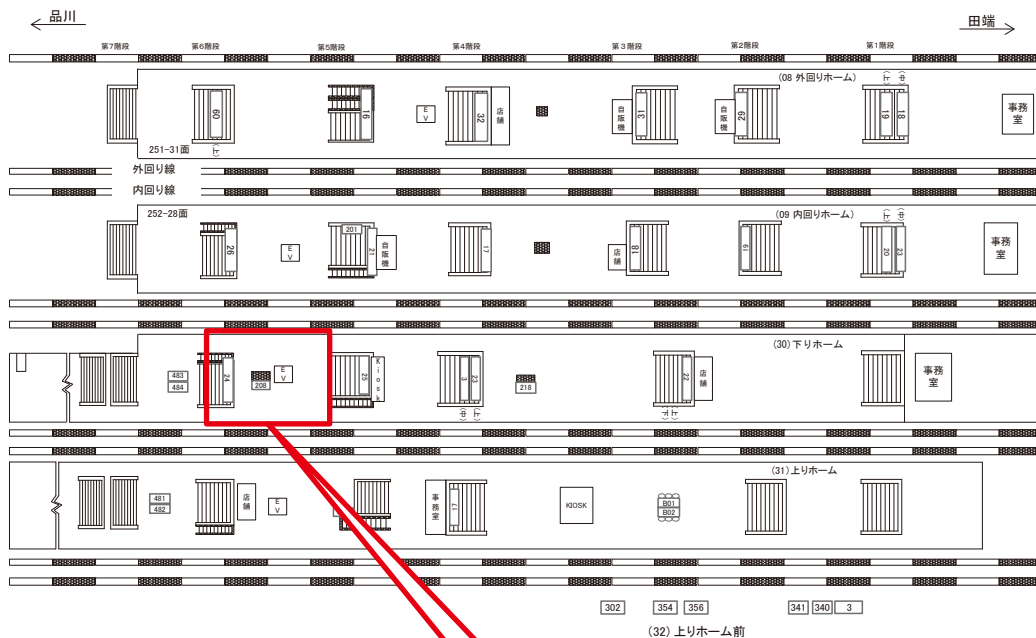

☆1基でも半額媒体 (月額定価より半額になります)

駅看板のサンエイ企画

電話 03-3355-3325

サンエイ企画

検索

池袋駅 下りホーム サインボード (0283-30-208)

媒体番号	駅	場所	サイズ(H×W)	面数	月額定価	電気料金	点灯	返還日
0283-30-208	池袋	下りホーム	1.85 × 2.40	1	300,000円	—	—	2022/03/31

※業種によっては規制がある場合がございますので、事前にご相談ください。