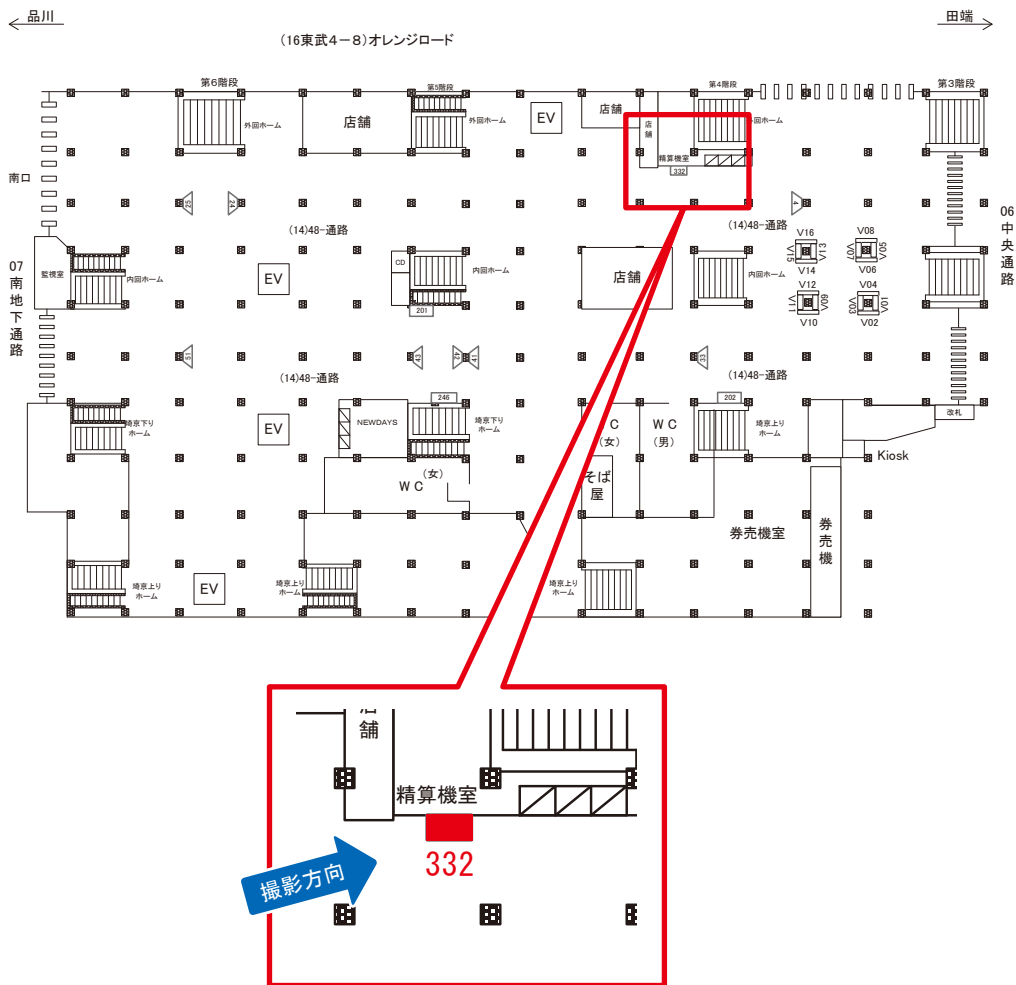

駅看板のサンエイ企画

電話 03-3355-3325

サンエイ企画

検索

池袋駅 内回りホーム サインボード (0283-09-020)

媒体番号	駅	場所	サイズ(H×W)	面数	月額定価	電気料金	点灯	返還日
0283-09-020	池袋	内回りホーム	1.10×4.50	1	294,000円	5,280円	7:00~25:00	2022/09/20

※業種によっては規制がある場合がございますので、事前にご相談ください。

駅看板のサンエイ企画

電話 03-3355-3325

サンエイ企画

検索

池袋駅 48通路 サインボード (0283-14-246)

媒体番号	駅	場所	サイズ(H×W)	面数	月額定価	電気料金	点灯	返還日
0283-14-246	池袋	48通	1.80×4.60	1	360,000円	—	—	2022/04/10

※業種によっては規制がある場合がございますので、事前にご相談ください。

☆3基以上申込で半額媒体(月額定価より半額になります)

駅看板のサンエイ企画

電話 03-3355-3325

サンエイ企画

検索

池袋駅 48通路 サインボード (0283-14-332)

媒体番号	駅	場所	サイズ(H×W)	面数	月額定価	電気料金	点灯	返還日
0283-14-332	池袋	48通	1.17×1.60	1	120,000円	—	—	2022/03/31

※業種によっては規制がある場合がございますので、事前にご相談ください。

☆3基以上申込で半額媒体(月額定価より半額になります)