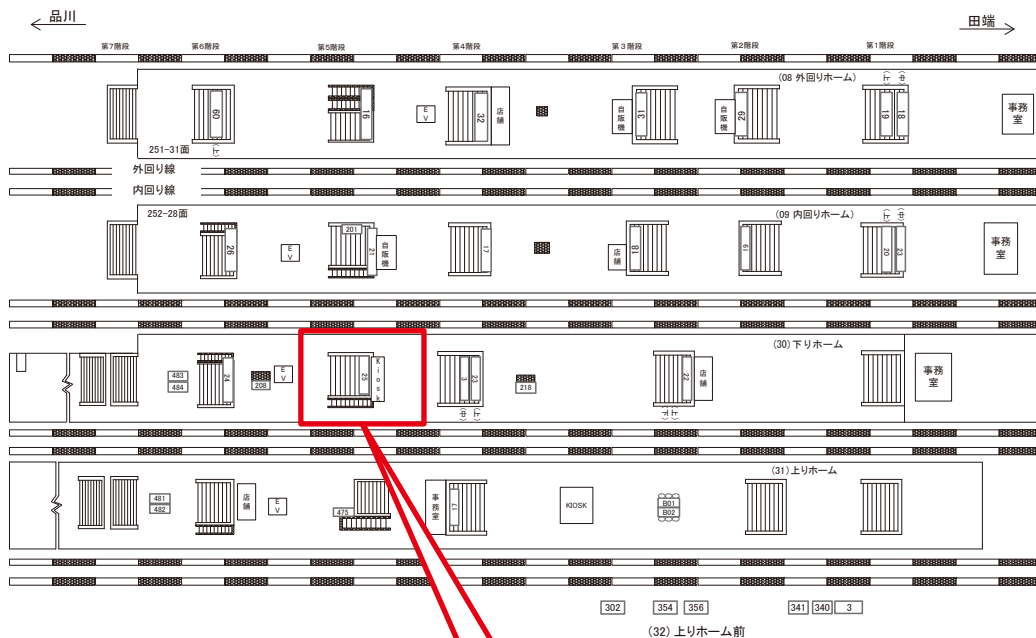

池袋駅 下りホーム サインボード (0283-30-025)

媒体番号	駅	場所	サイズ(H×W)	面数	月額定価	電気料金	点灯	返還日
0283-30-025	池袋	下りホーム	1.17×4.50	1	334,000円	4,200円	7:00~23:00	2021/08/10

※業種によっては規制がある場合がございますので、事前にご相談ください。

☆1基でも半額媒体 (月額定価より半額になります)

駅看板のサンエイ企画

電話 03-3355-3325

サンエイ企画

検索