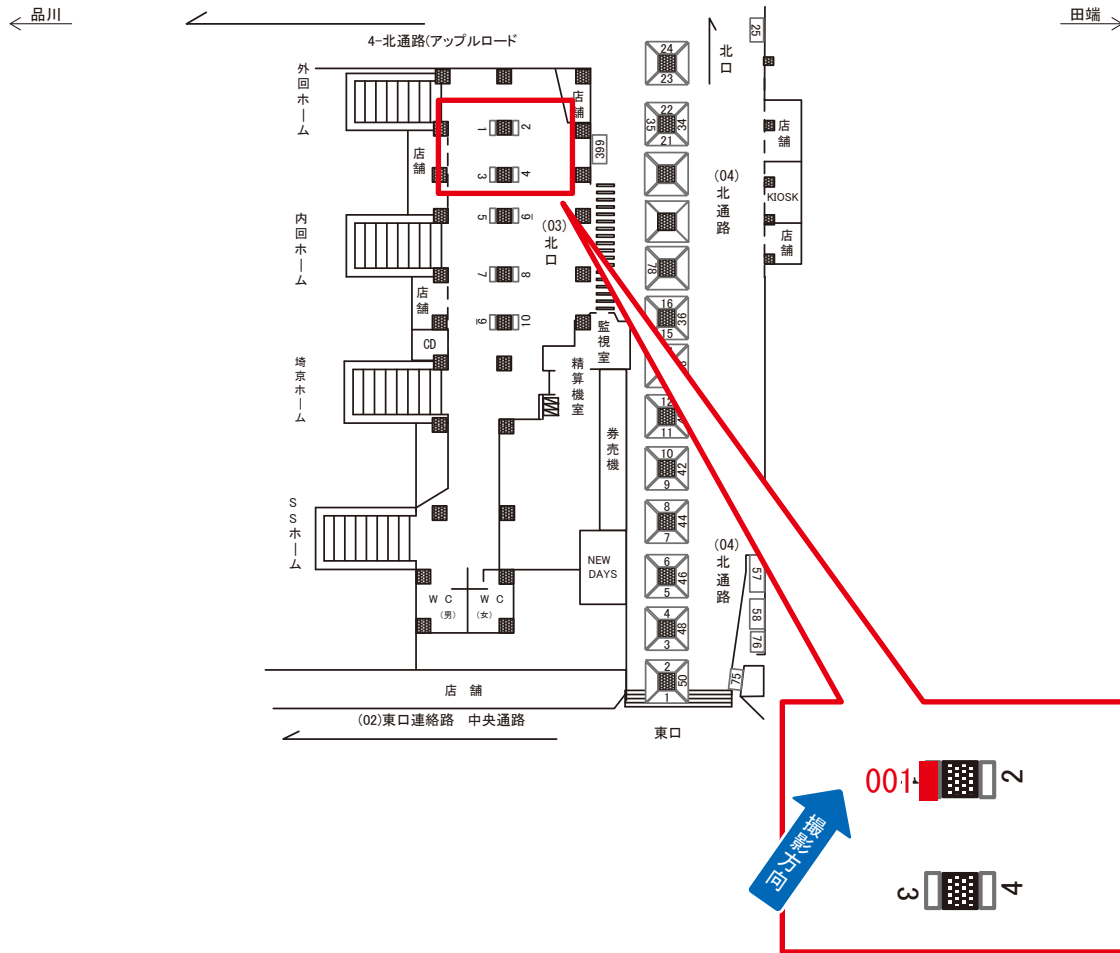

池袋駅 北口 サインボード (0283-03-001)

媒体番号	駅	場所	サイズ(H×W)	面数	月額定価	電気料金	点灯	返還日
0283-03-001	池袋	北口	1.20×0.60	1	70,000円	1,580円	7:00~23:00	2020/7/31

※業種によっては規制がある場合がございますので、事前にご相談ください。

☆1基でも半額媒体(月額定価より半額になります)

駅看板のサンエイ企画