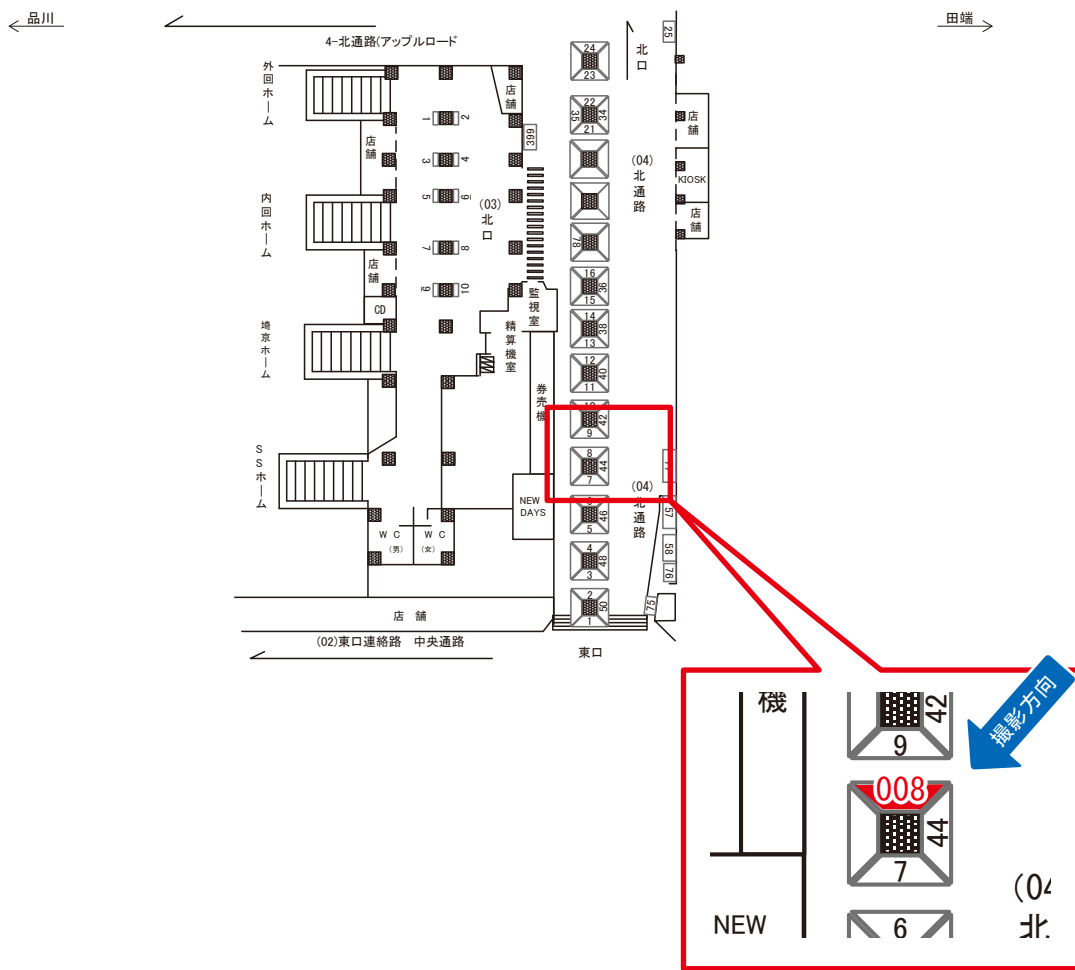

池袋駅 北通路 サインボード (0283-04-008)

媒体番号	駅	場所	サイズ(H×W)	面数	月額定価	電気料金	点灯	返還日
0283-04-008	池袋	北通路	1.30 × 0.63	1	85,000円	1,400円	7:00~23:00	2022/07/31

※業種によっては規制がある場合がございますので、事前にご相談ください。

駅看板のサンエイ企画

電話 03-3355-3325

サンエイ企画

検索