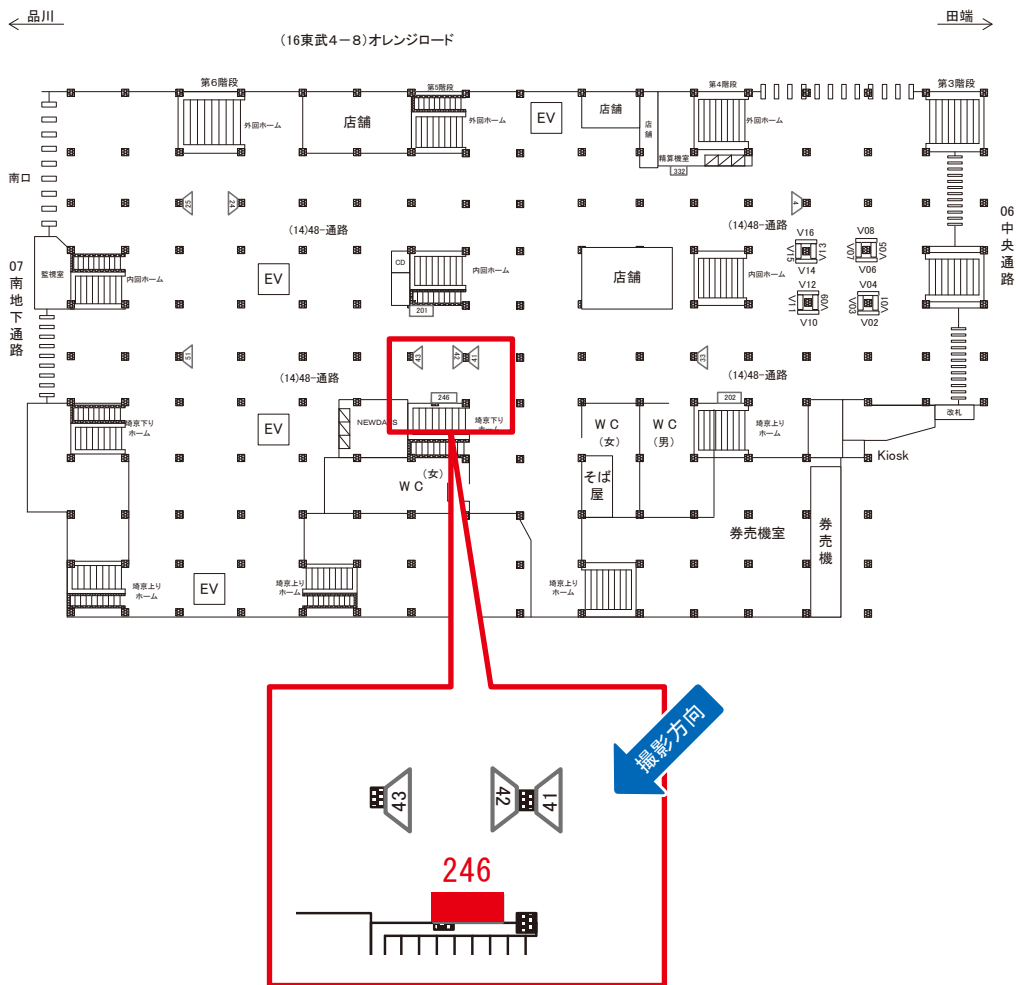

駅看板のサンエイ企画

電話 03-3355-3325

サンエイ企画

検索

池袋駅 内回りホーム サインボード (0283-09-020)

媒体番号	駅	場所	サイズ(H×W)	面数	月額定価	電気料金	点灯	返還日
0283-09-020	池袋	内回りホーム	1.10×4.50	1	294,000円	5,280円	7:00~25:00	2022/09/20

※業種によっては規制がある場合がございますので、事前にご相談ください。

駅看板のサンエイ企画

電話 03-3355-3325

サンエイ企画

検索

池袋駅 48通路 サインボード (0283-14-246)

媒体番号	駅	場所	サイズ(H×W)	面数	月額定価	電気料金	点灯	返還日
0283-14-246	池袋	48通	1.80×4.60	1	360,000円	—	—	2022/04/10

※業種によっては規制がある場合がございますので、事前にご相談ください。

☆3基以上申込で半額媒体(月額定価より半額になります)