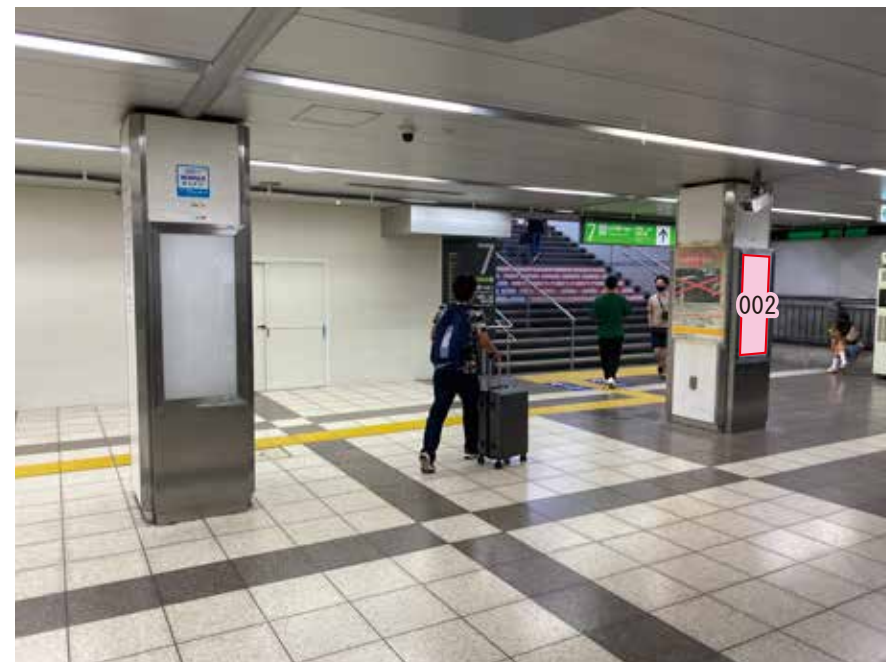

池袋駅 北口 サインボード (0283-03-002)

媒体番号	駅	場所	サイズ(H×W)	面数	月額定価	電気料金	点灯	返還日
0283-03-002	池袋	北口	1.20×0.60	1	60,000円	1,580円	7:00~23:00	2021/11/20

※業種によっては規制がある場合がございますので、事前にご相談ください。

☆1基でも半額媒体(月額定価より半額になります)

駅看板のサンエイ企画

電話 03-3355-3325

サンエイ企画

検索