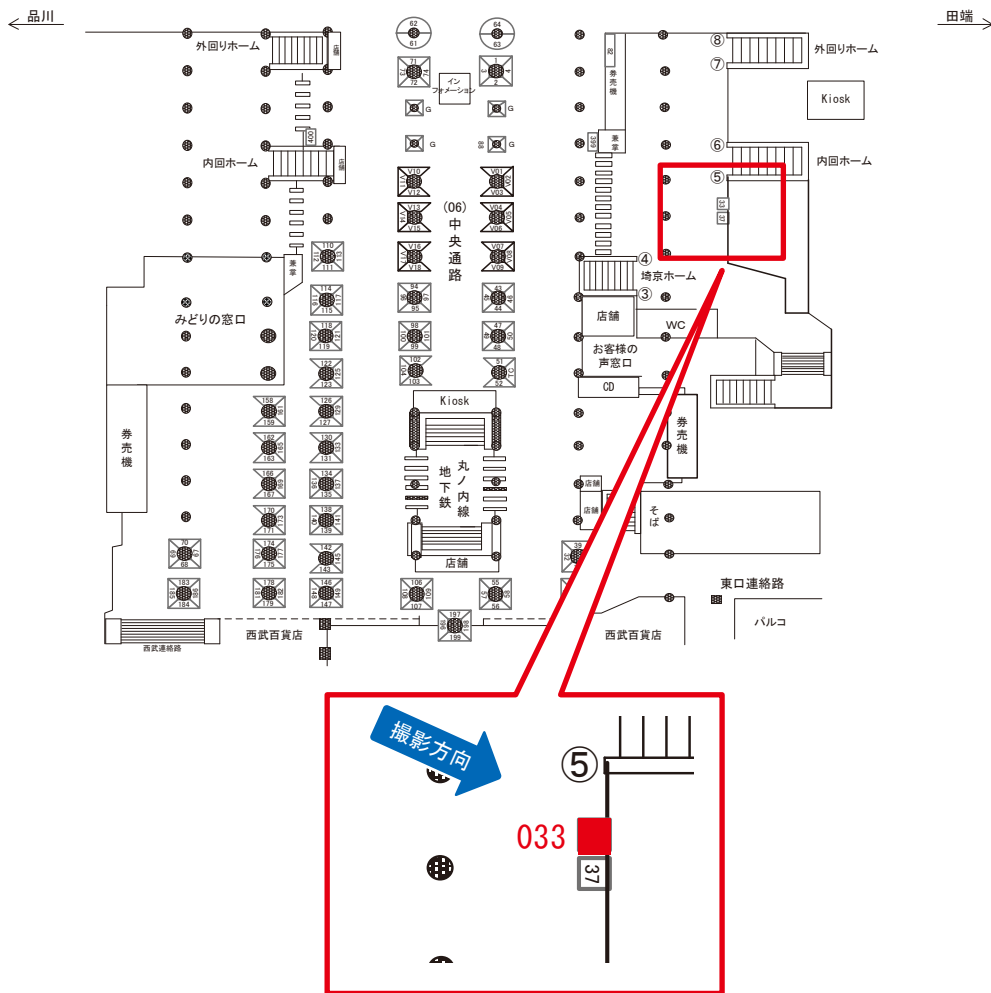

☆3基以上申込で半額媒体 (月額定価より半額になります)

駅看板のサンエイ企画

電話 03-3355-3325

サンエイ企画

検索

池袋駅 中央通路 サインボード (0283-06-033)

媒体番号	駅	場所	サイズ(H×W)	面数	月額定価	電気料金	点灯	返還日
0283-06-033	池袋	中央通路	1.12 × 1.55	1	80,000円	—	—	2022/09/20

※業種によっては規制がある場合がございますので、事前にご相談ください。