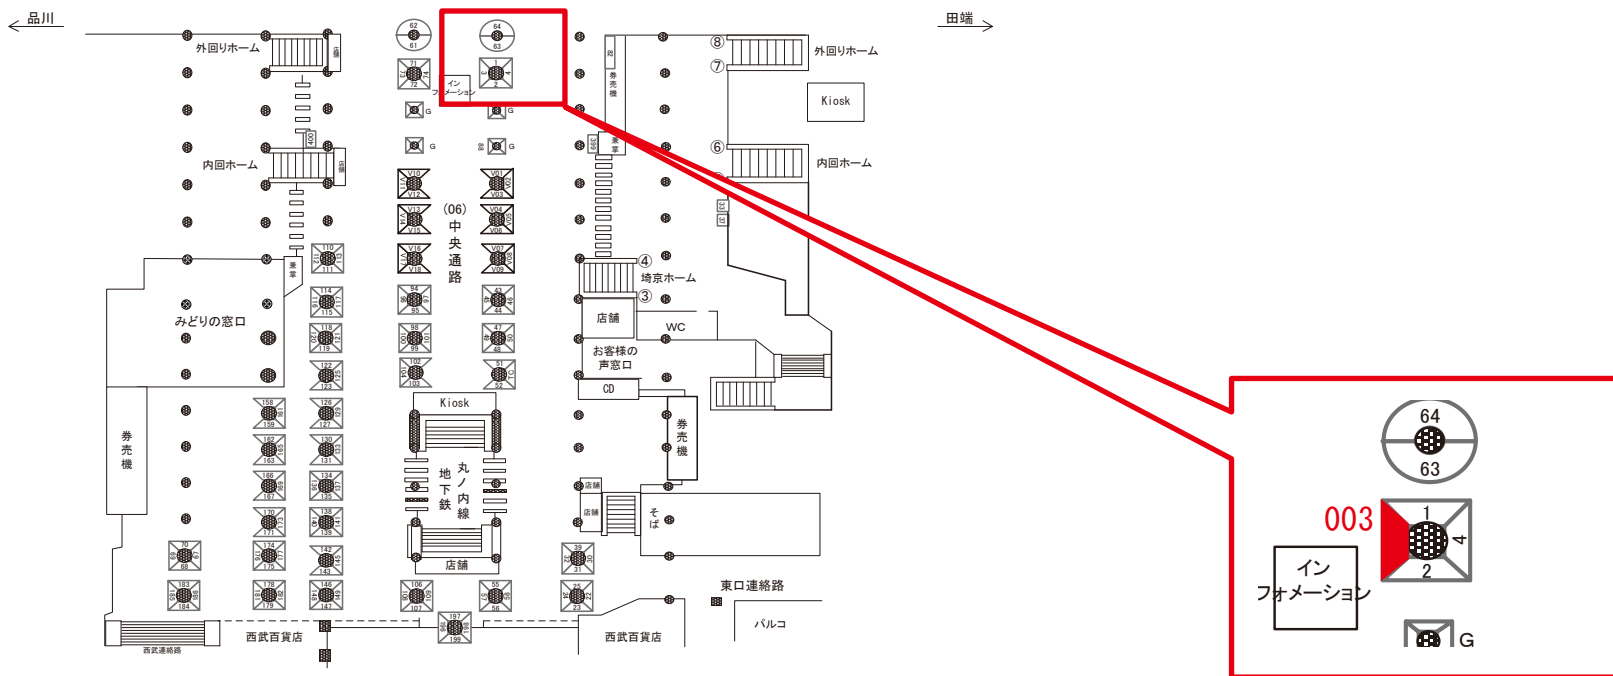

☆3基以上申込で半額媒体(月額定価より半額になります)

駅看板のサンエイ企画

電話 03-3355-3325

サンエイ企画

検索

池袋駅 中央通路 サインボード (0283-06-003)

媒体番号	駅	場所	サイズ(H×W)	面数	月額定価	電気料金	点灯	返還日
0283-06-003	池袋	中央通路	1.20×0.80	1	60,000円	—	—	2022/01/31

※業種によっては規制がある場合がございますので、事前にご相談ください。