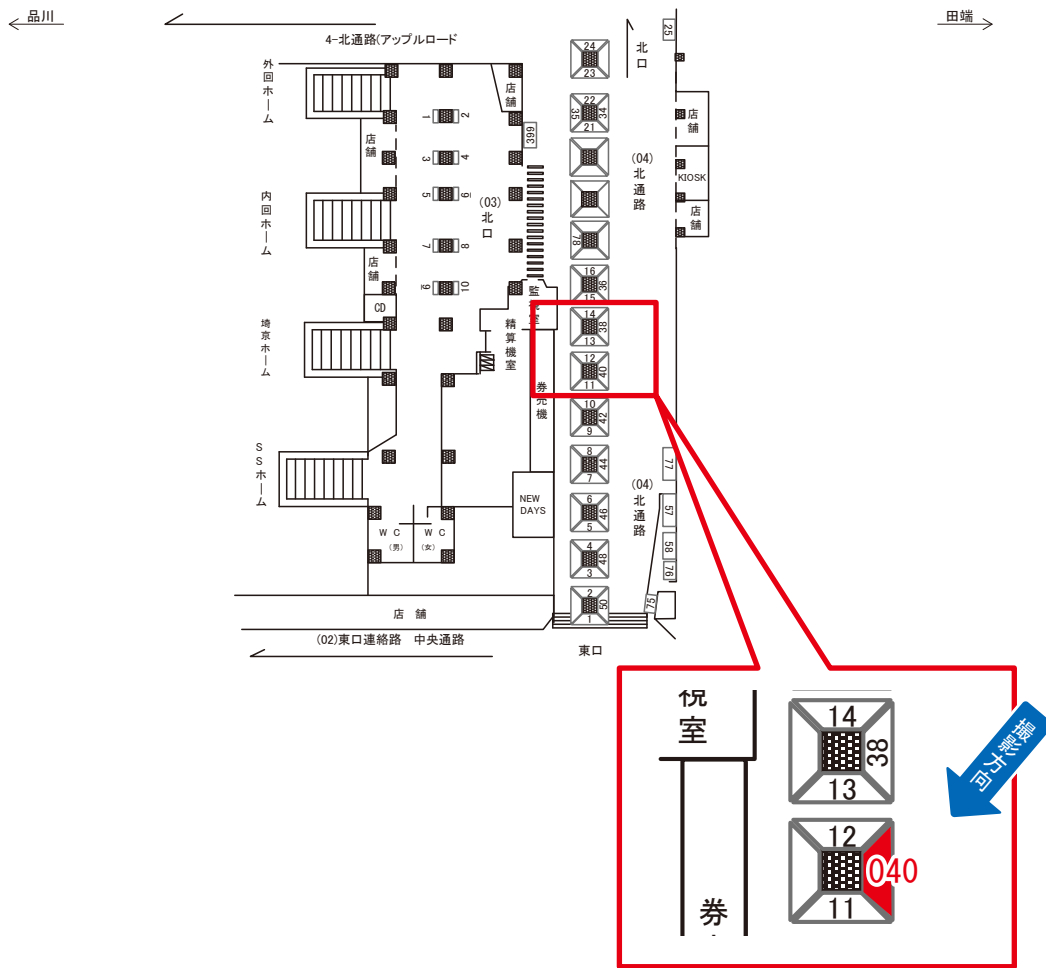

池袋駅 北通路 サインボード (0283-04-040)

媒体番号	駅	場所	サイズ(H×W)	面数	月額定価	電気料金	点灯	返還日
0283-04-040	池袋	北通路	1.26 × 0.76	1	81,000円	1,400円	7:00~23:00	2021/09/30

※業種によっては規制がある場合がございますので、事前にご相談ください。

☆1基でも半額媒体(月額定価より半額になります)

駅看板のサンエイ企画

電話 03-3355-3325

サンエイ企画

検索