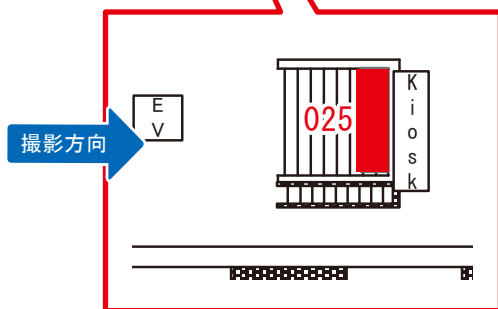

池袋駅 下りホーム サインボード (0283-30-025)

媒体番号	駅	場所	サイズ(H×W)	面数	月額定価	電気料金	点灯	返還日
0283-30-025	池袋	下りホーム	1.17×4.50	1	334,000円	4,200円	7:00~23:00	2021/08/10

※業種によっては規制がある場合がございますので、事前にご相談ください。

☆1基でも半額媒体 (月額定価より半額になります)

駅看板のサンエイ企画

電話 03-3355-3325

サンエイ企画

検索