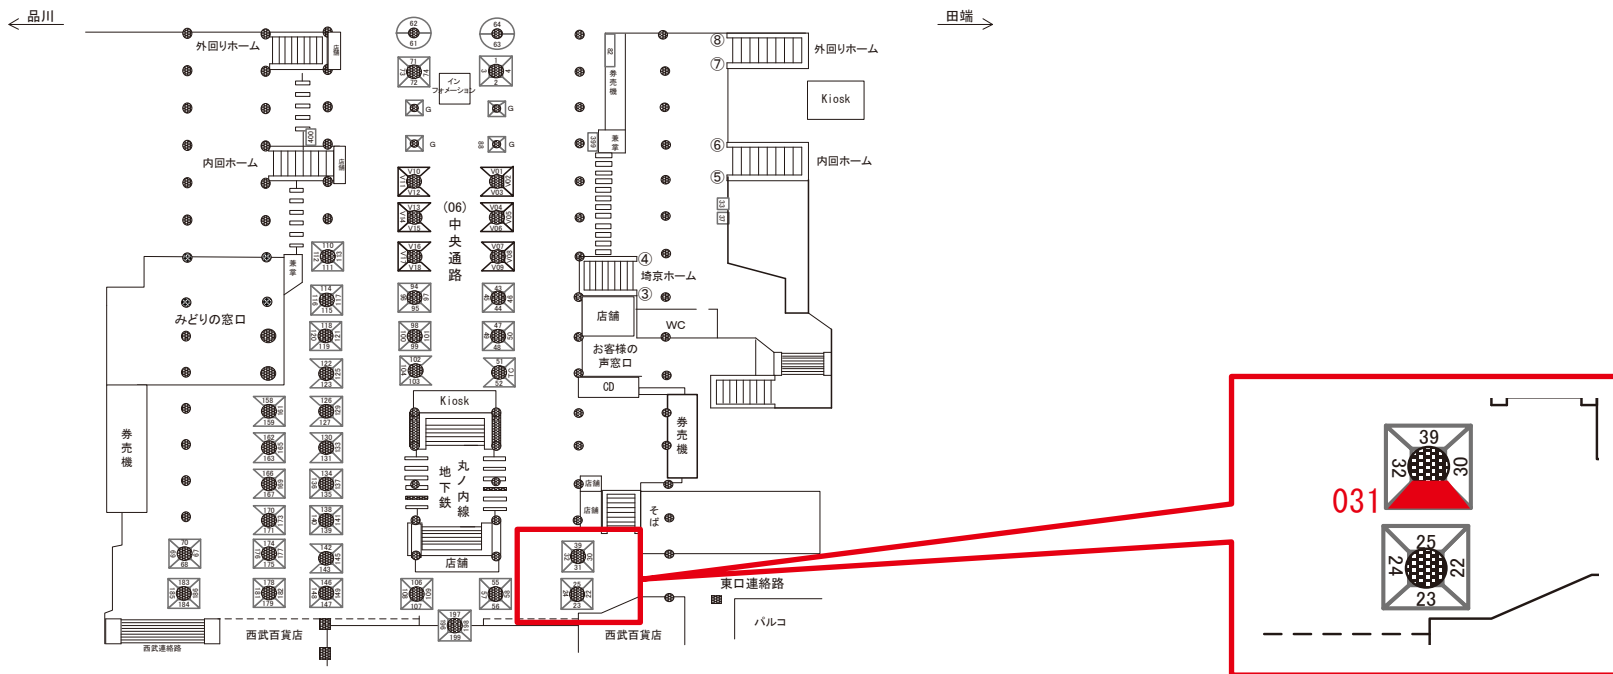

☆3基以上申込で半額媒体(月額定価より半額になります)

駅看板のサンエイ企画

電話 03-3355-3325

サンエイ企画

検索

池袋駅 中央通路 サインボード (0283-06-031)

媒体番号	駅	場所	サイズ(H×W)	面数	月額定価	電気料金	点灯	返還日
0283-06-031	池袋	中央通路	1.57×0.85	1	122,000円	2,100円	7:00~23:00	2022/02/28

※業種によっては規制がある場合がございますので、事前にご相談ください。