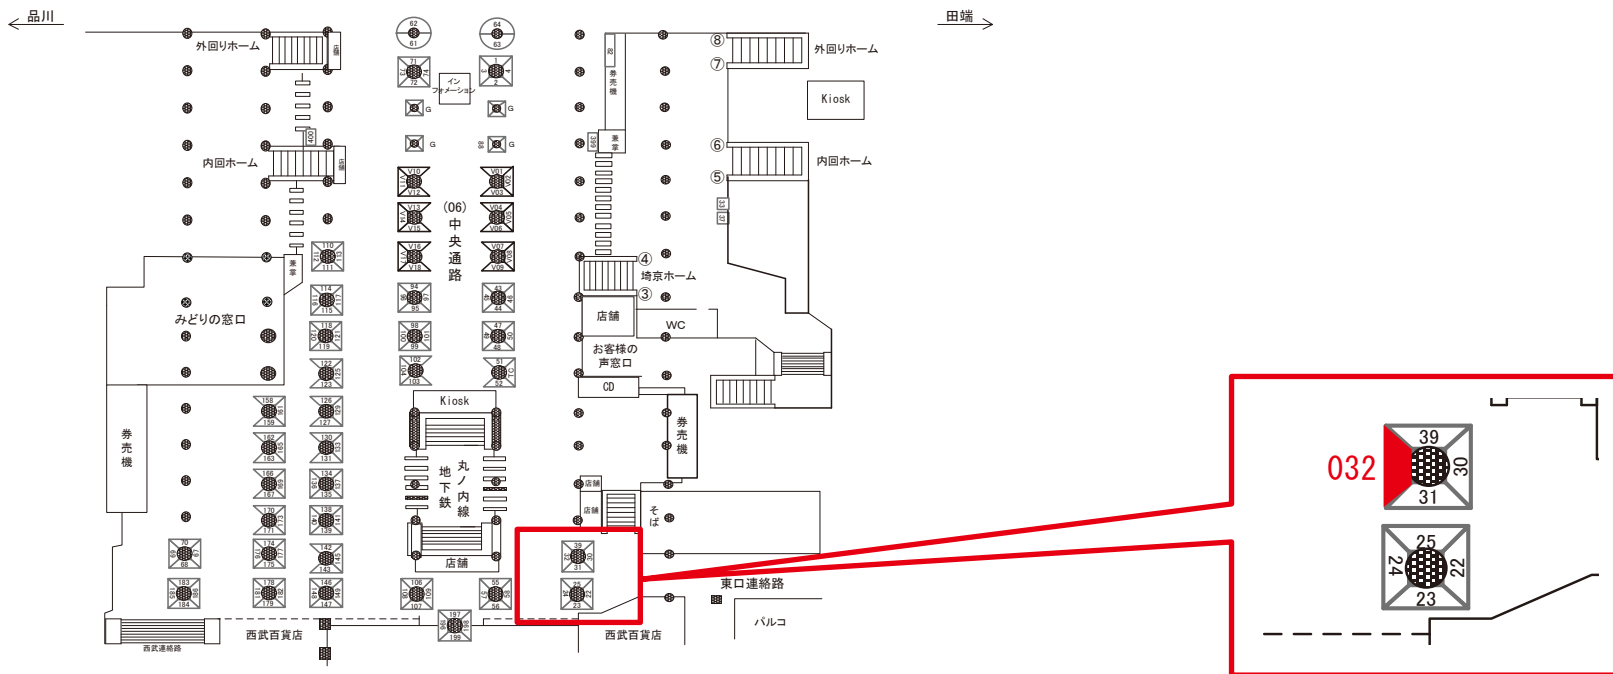

☆3基以上申込で半額媒体(月額定価より半額になります)

駅看板のサンエイ企画

電話 03-3355-3325

サンエイ企画

検索

池袋駅 中央通路 サインボード (0283-06-032)

媒体番号	駅	場所	サイズ(H×W)	面数	月額定価	電気料金	点灯	返還日
0283-06-032	池袋	中央通路	1.20×0.80	1	75,000円	—	—	2022/06/20

※業種によっては規制がある場合がございますので、事前にご相談ください。