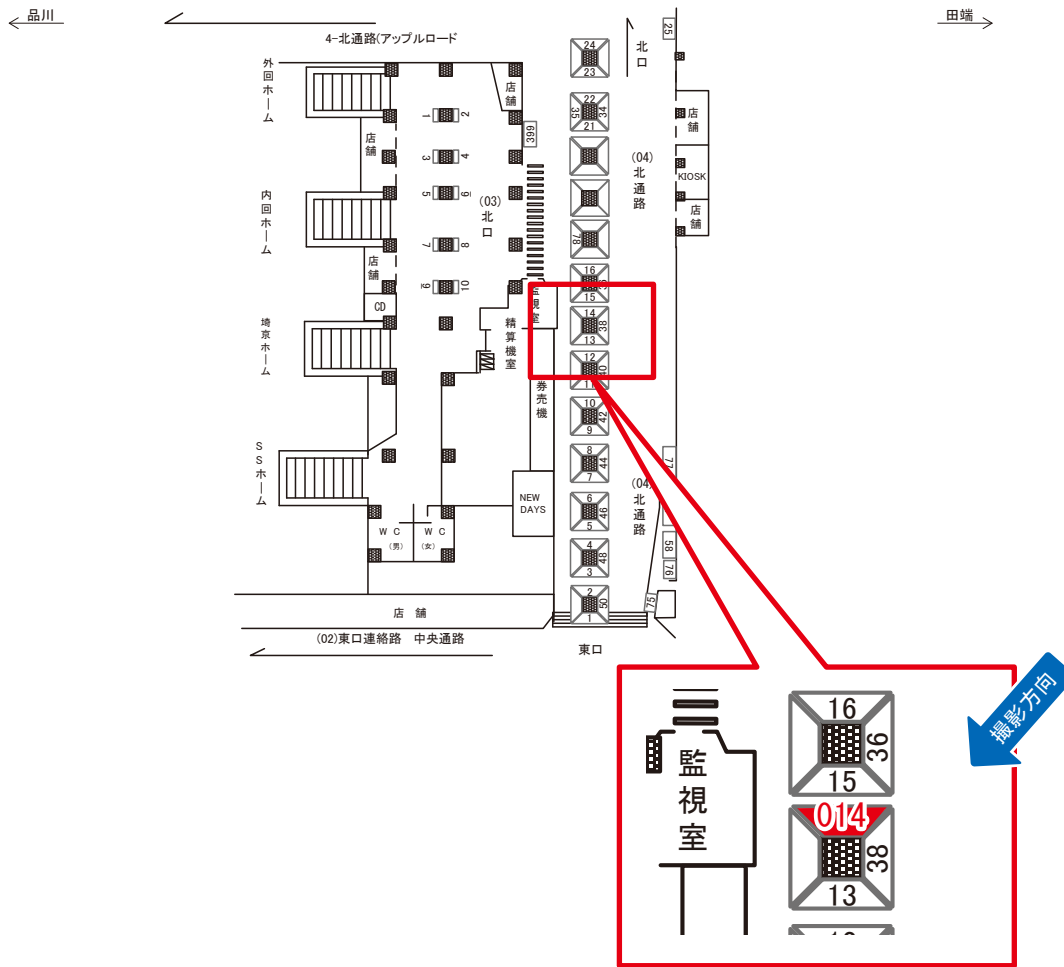

☆3基以上申込で半額媒体 (月額定価より半額になります)

駅看板のサンエイ企画

電話 03-3355-3325

サンエイ企画

検索

池袋駅 北通路 サインボード (0283-04-014)

媒体番号	駅	場所	サイズ(H×W)	面数	月額定価	電気料金	点灯	返還日
0283-04-014	池袋	北通路	1.30 × 0.63	1	85,000円	1,400円	7:00~23:00	2022/07/31

※業種によっては規制がある場合がございますので、事前にご相談ください。