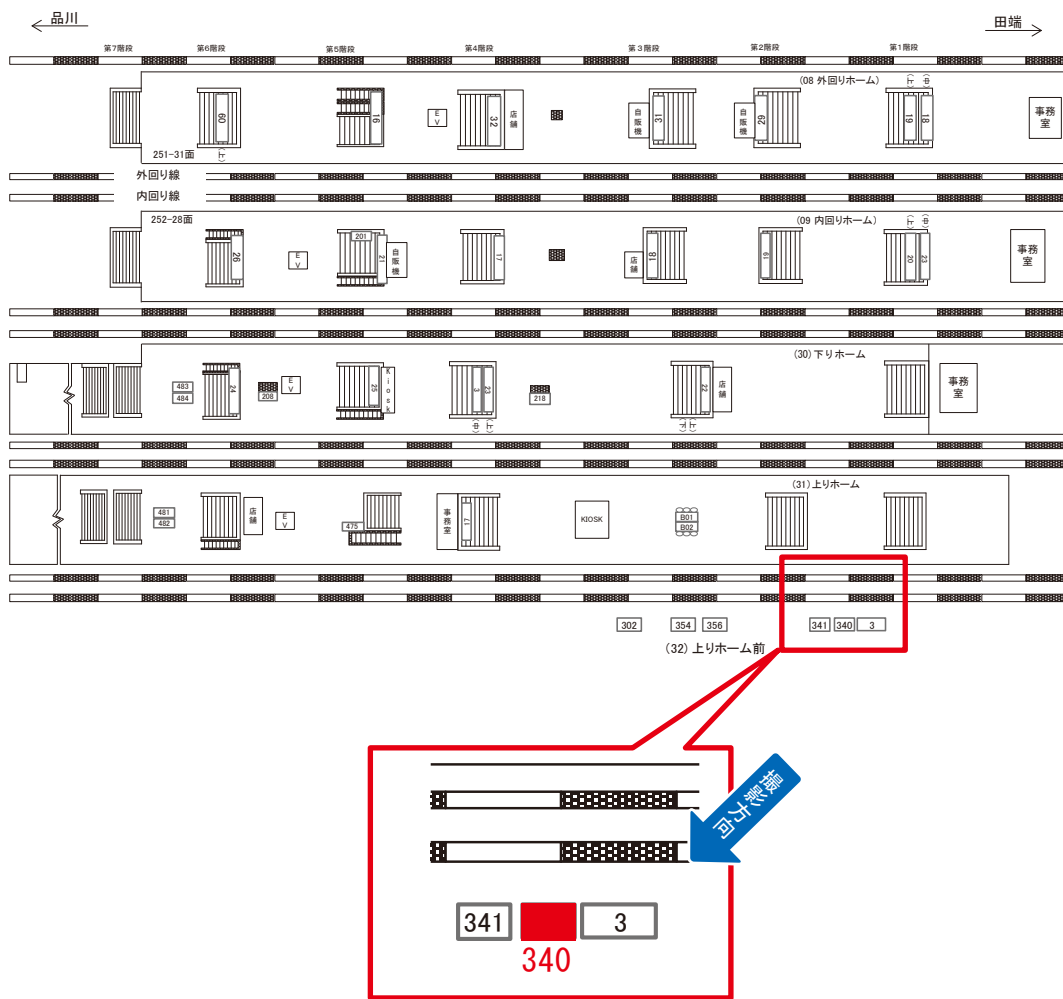

池袋駅 上りH前 サインボード (0283-32-340)

媒体番号	駅	場所	サイズ(H×W)	面数	月額定価	電気料金	点灯	返還日
0283-32-340	池袋	上りH前	3.20×4.20	1	360,000円	—	—	2022/03/31

※業種によっては規制がある場合がございますので、事前にご相談ください。

駅看板のサンエイ企画

電話 03-3355-3325

サンエイ企画

検索