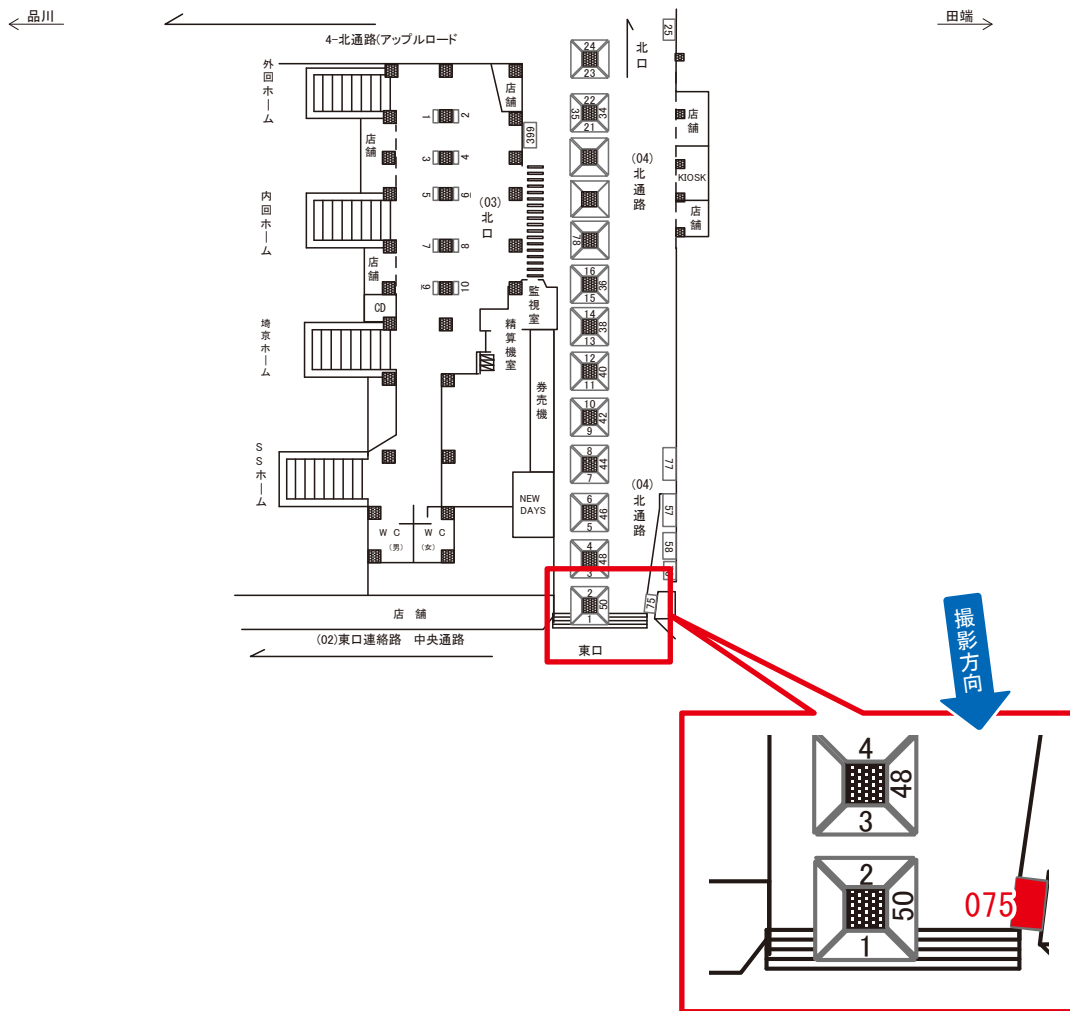

池袋駅 北通路 サインボード (0283-04-075)

媒体番号	駅	場所	サイズ(H×W)	面数	月額定価	電気料金	点灯	返還日
0283-04-075	池袋	北通路	0.80×1.50	1	130,000円	1,400円	7:00~23:00	2021/05/20

※業種によっては規制がある場合がございますので、事前にご相談ください。

☆1基でも半額媒体 (月額定価より半額になります)

駅看板のサンエイ企画

電話 03-3355-3325

サンエイ企画

検索