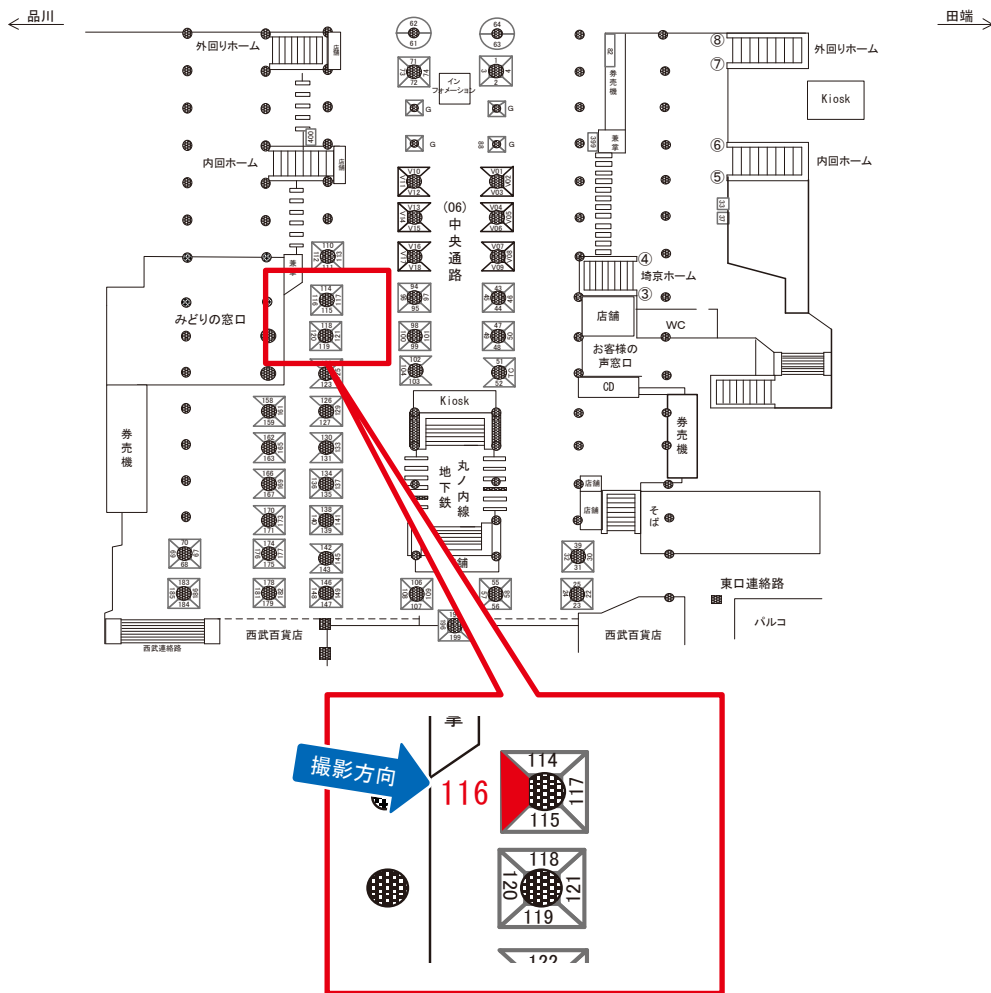

池袋駅 中央通路 サインボード (0283-06-116)

媒体番号	駅	場所	サイズ(H×W)	面数	月額定価	電気料金	点灯	返還日
0283-06-116	池袋	中央通路	1.20×0.80	1	75,000円	—	—	2020/06/10

※業種によっては規制がある場合がございますので、事前にご相談ください。

☆1基でも半額媒体 (月額定価より半額になります)

駅看板のサンエイ企画

電話 03-3355-3325

サンエイ企画

検索