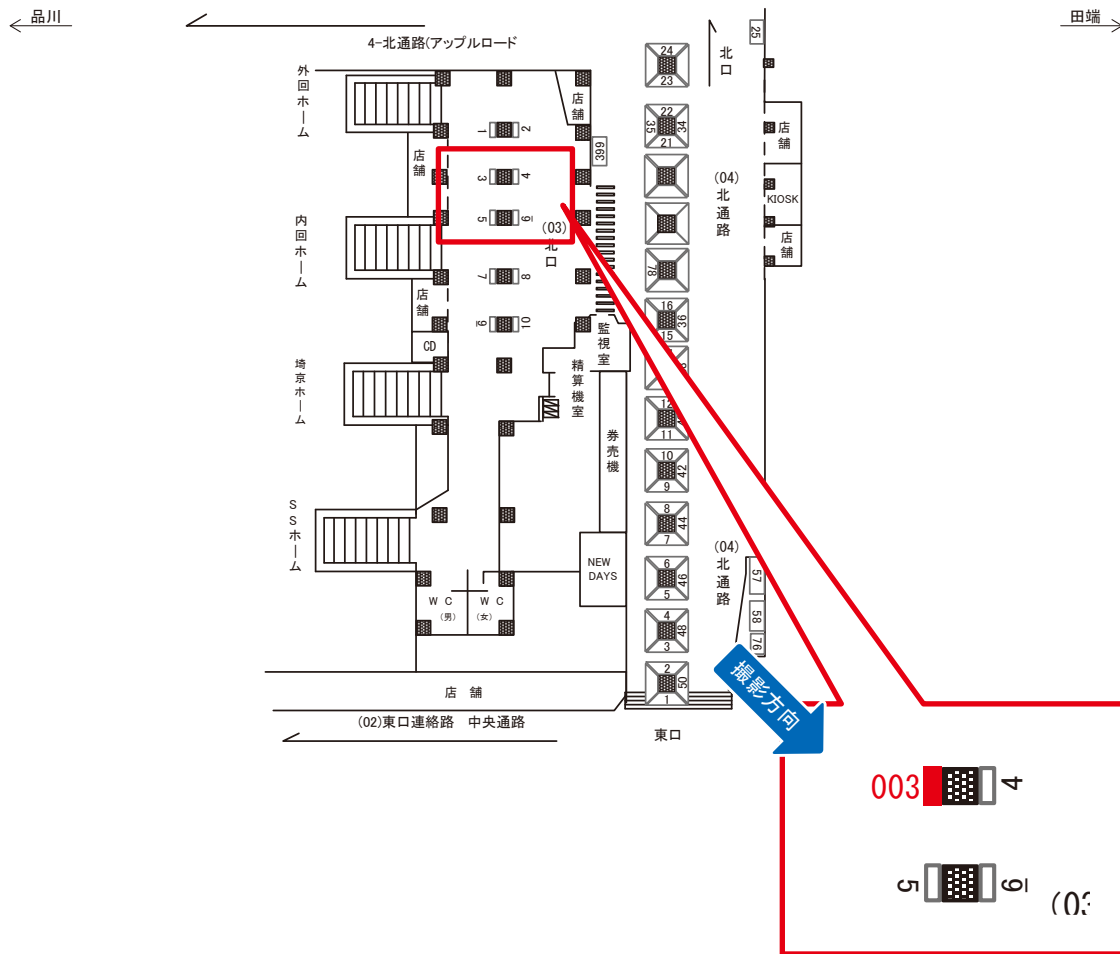

池袋駅 北口 サインボード (0283-03-003)

媒体番号	駅	場所	サイズ(H×W)	面数	月額定価	電気料金	点灯	返還日
0283-03-003	池袋	北口	1.20×0.60	1	85,000円	1,580円	7:00~23:00	2020/07/31

※業種によっては規制がある場合がございますので、事前にご相談ください。

☆1基でも半額媒体(月額定価より半額になります)

駅看板のサンエイ企画

電話 03-3355-3325

サンエイ企画

検索