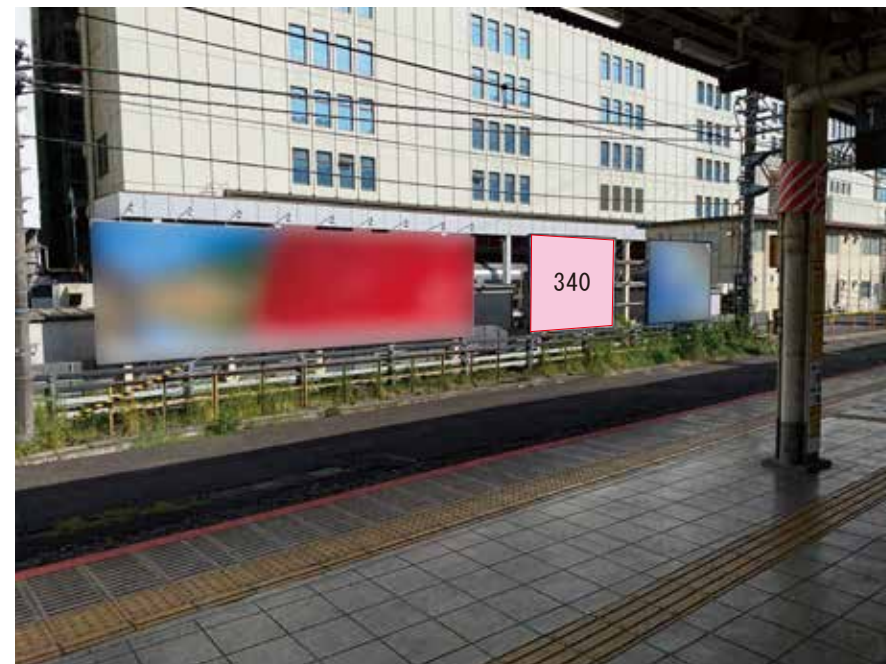

池袋駅 上りH前 サインボード (0283-32-340)

媒体番号	駅	場所	サイズ(H×W)	面数	月額定価	電気料金	点灯	返還日
0283-32-340	池袋	上りH前	3.20×4.20	1	360,000円	—	—	2022/03/31

※業種によっては規制がある場合がございますので、事前にご相談ください。

駅看板のサンエイ企画

電話 03-3355-3325

サンエイ企画

検索