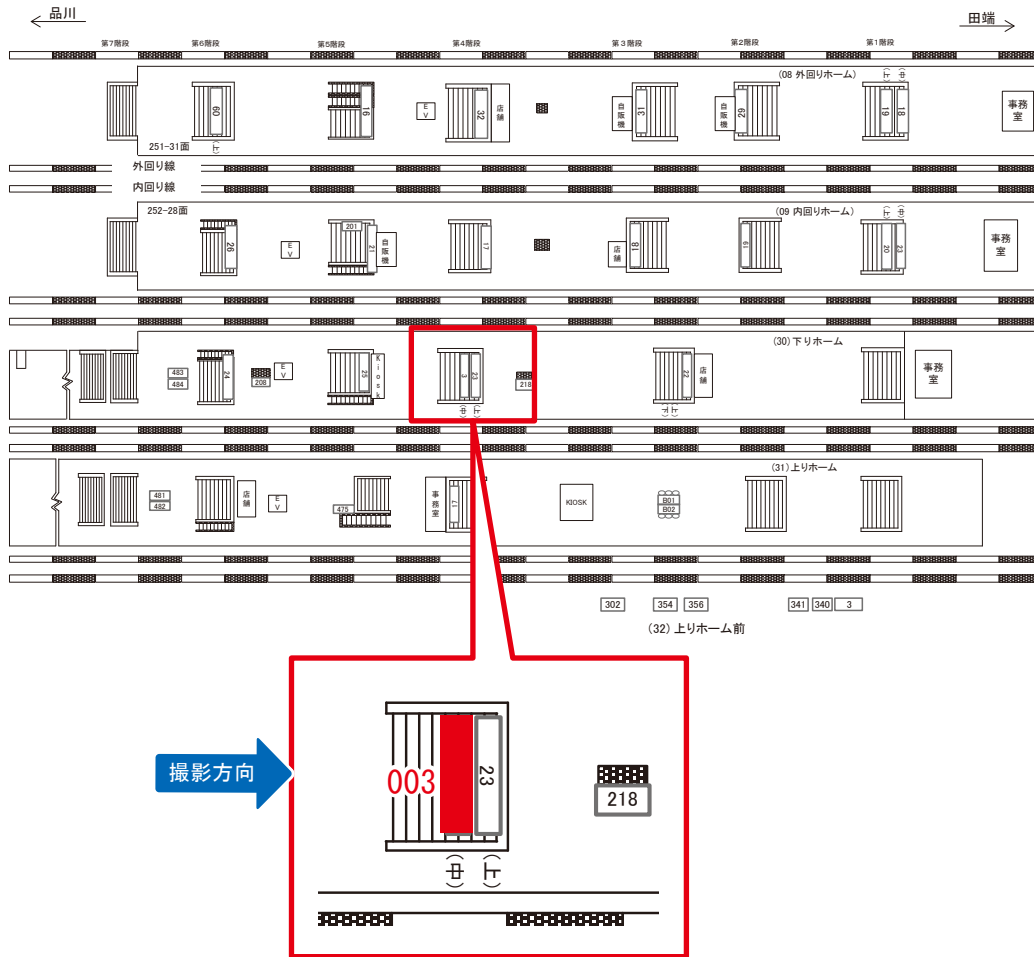

池袋駅 下りホーム サインボード (0283-30-003)

媒体番号	駅	場所	サイズ(H×W)	面数	月額定価	電気料金	点灯	返還日
0283-30-003	池袋	下りホーム	1.20×4.50	1	264,000円	4,900円	7:00~23:00	2021/10/31

※業種によっては規制がある場合がございますので、事前にご相談ください。

☆1基でも半額媒体(月額定価より半額になります)

駅看板のサンエイ企画

電話 03-3355-3325

サンエイ企画

検索