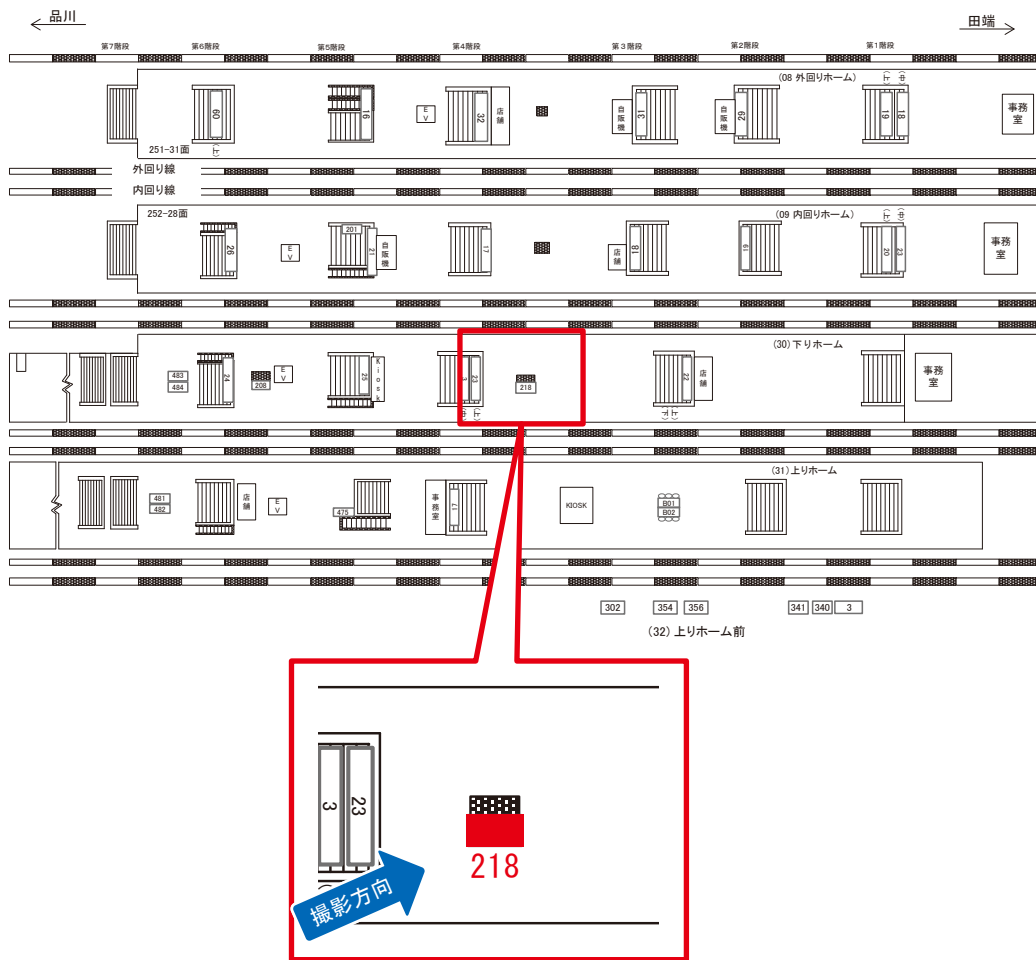

☆3基以上申込で半額媒体 (月額定価より半額になります)

駅看板のサンエイ企画

電話 03-3355-3325

サンエイ企画

検索

池袋駅 下りホーム サインボード (0283-30-218)

媒体番号	駅	場所	サイズ(H×W)	面数	月額定価	電気料金	点灯	返還日
0283-30-218	池袋	下りホーム	1.85 × 2.40	1	300,000円	—	—	2022/03/31

※業種によっては規制がある場合がございますので、事前にご相談ください。