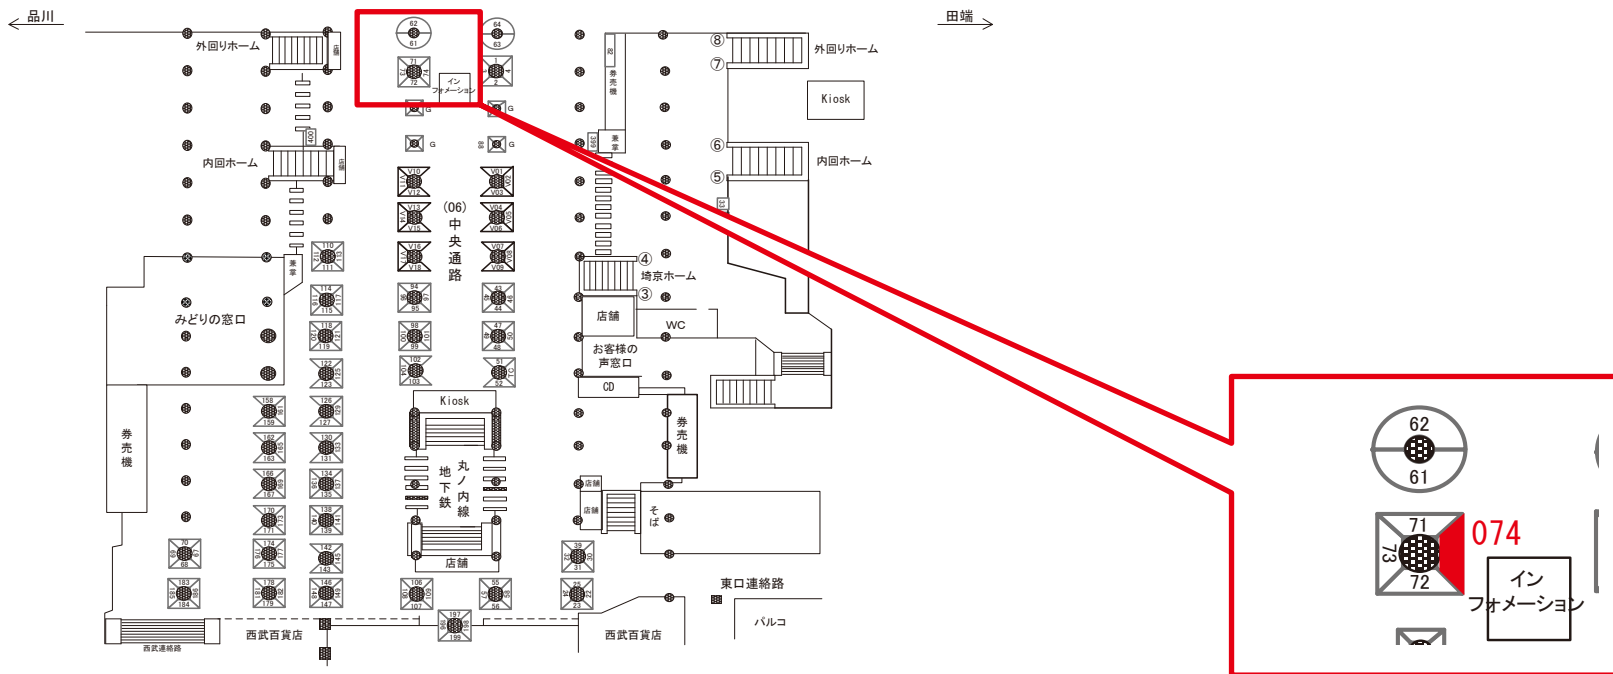

池袋駅 中央通路 サインボード (0283-06-074)

媒体番号	駅	場所	サイズ(H×W)	面数	月額定価	電気料金	点灯	返還日
0283-06-074	池袋	中央通路	1.20×0.80	1	60,000円	—	—	2020/05/10

※業種によっては規制がある場合がございますので、事前にご相談ください。

☆1基でも半額媒体(月額定価より半額になります)

駅看板のサンエイ企画

電話 03-3355-3325

サンエイ企画

検索