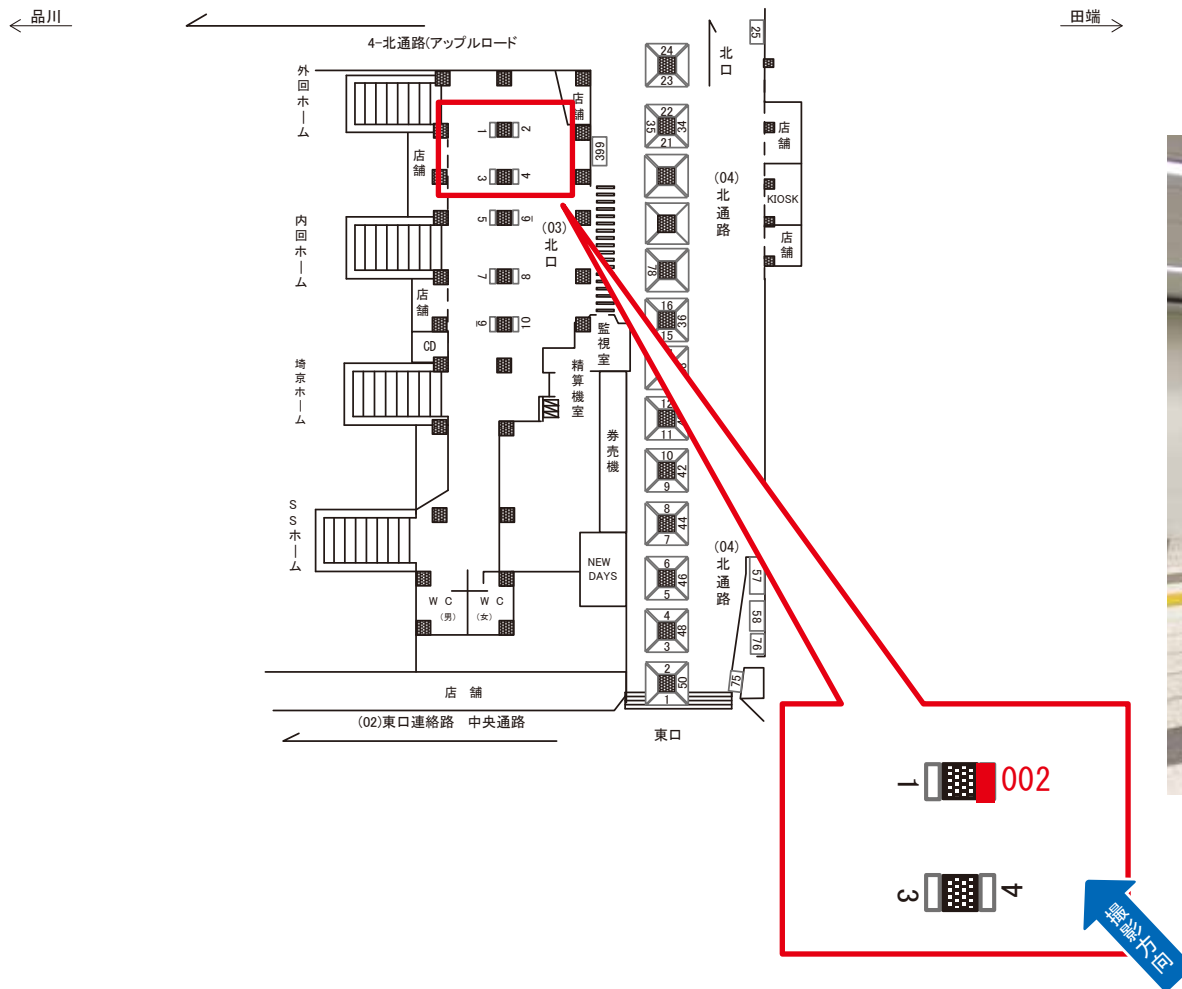

池袋駅 北口 サインボード (0283-03-002)

媒体番号	駅	場所	サイズ(H×W)	面数	月額定価	電気料金	点灯	返還日
0283-03-002	池袋	北口	1.20×0.60	1	60,000円	1,580円	7:00~23:00	2021/11/20

※業種によっては規制がある場合がございますので、事前にご相談ください。

☆1基でも半額媒体(月額定価より半額になります)

駅看板のサンエイ企画

電話 03-3355-3325

サンエイ企画

検索