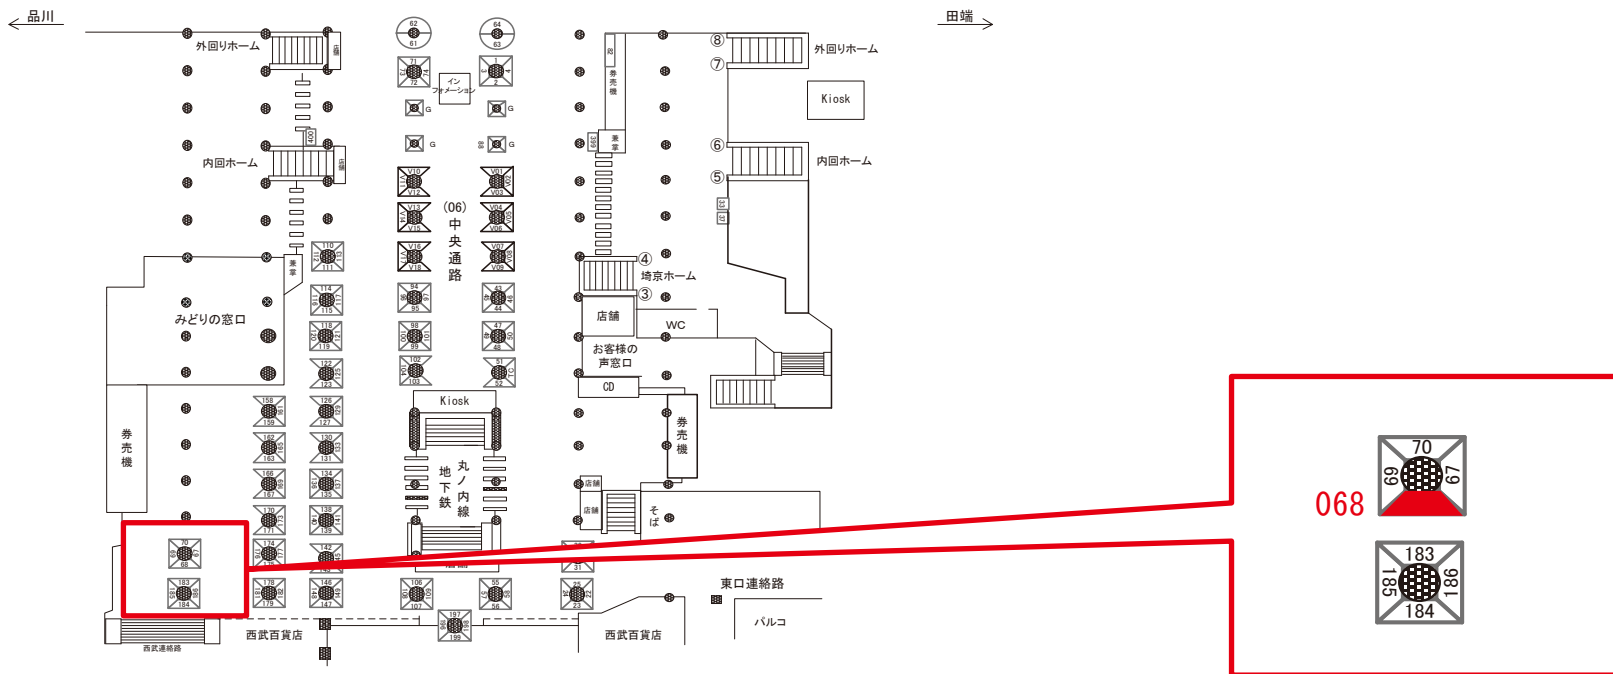

池袋駅 中央通路 サインボード (0283-06-068)

媒体番号	駅	場所	サイズ(H×W)	面数	月額定価	電気料金	点灯	返還日
0283-06-068	池袋	中央通路	1.57×0.85	1	122,000円	2,100円	7:00~23:00	2022/07/31

※業種によっては規制がある場合がございますので、事前にご相談ください。

駅看板のサンエイ企画

電話 03-3355-3325

サンエイ企画

検索