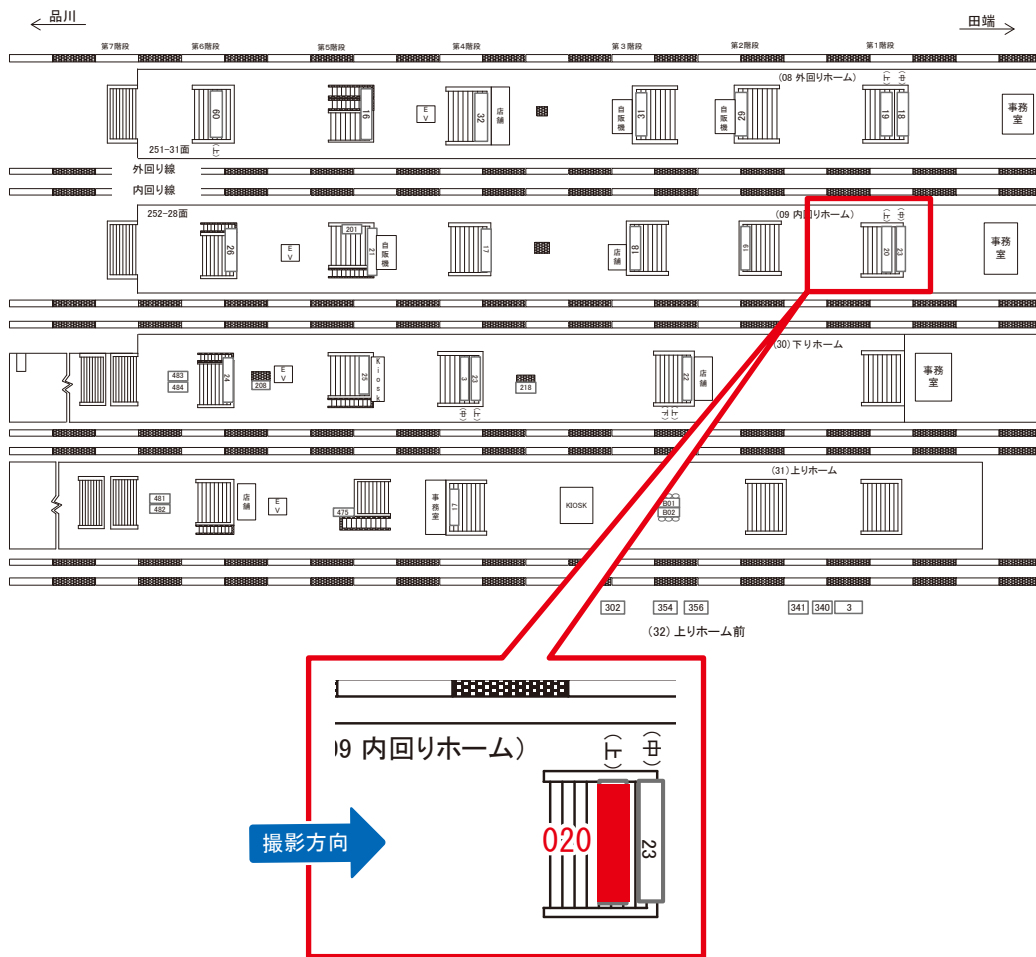

電話 03-3355-3325

サンエイ企画

検索

池袋駅 外回りホーム サインボード (0283-08-018)

媒体番号	駅	場所	サイズ(H×W)	面数	月額定価	電気料金	点灯	返還日
0283-08-018	池袋	外回りホーム	1.20×4.50	1	245,000円	4,900円	7:00~23:00	2021/03/10

※業種によっては規制がある場合がございますので、事前にご相談ください。

☆1基でも半額媒体(月額定価より半額になります)

駅看板のサンエイ企画

電話 03-3355-3325

サンエイ企画

検索

池袋駅 内回りホーム サインボード (0283-09-020)

媒体番号	駅	場所	サイズ(H×W)	面数	月額定価	電気料金	点灯	返還日
0283-09-020	池袋	内回りホーム	1.10×4.50	1	294,000円	5,280円	7:00~25:00	2022/09/20

※業種によっては規制がある場合がございますので、事前にご相談ください。