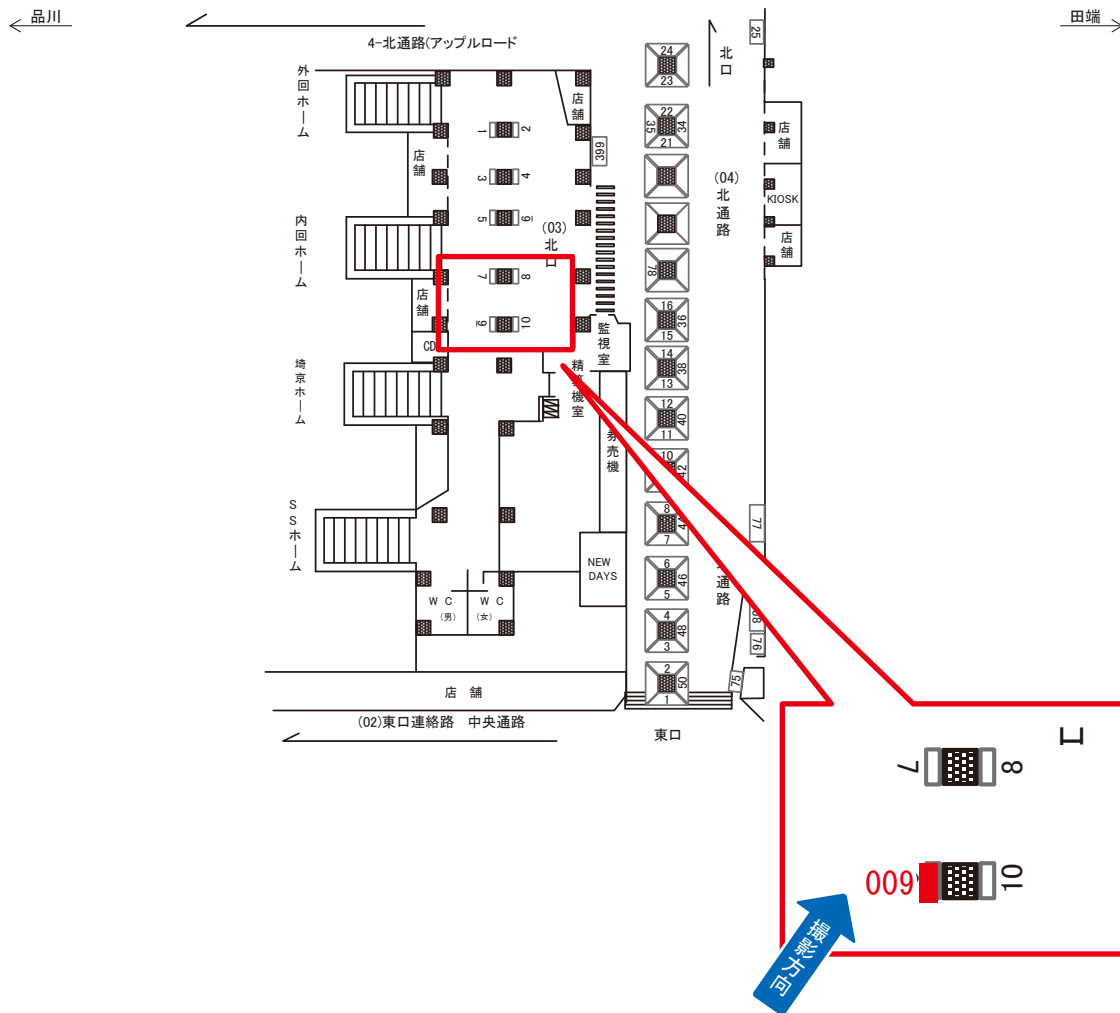

☆1基でも半額媒体(月額定価より半額になります)

駅看板のサンエイ企画

電話 03-3355-3325

サンエイ企画

検索

池袋駅 北口 サインボード (0283-03-009)

媒体番号	駅	場所	サイズ(H×W)	面数	月額定価	電気料金	点灯	返還日
0283-03-009	池袋	北口	1.20×0.60	1	70,000円	1,580円	7:00~23:00	2020/07/31

※業種によっては規制がある場合がございますので、事前にご相談ください。