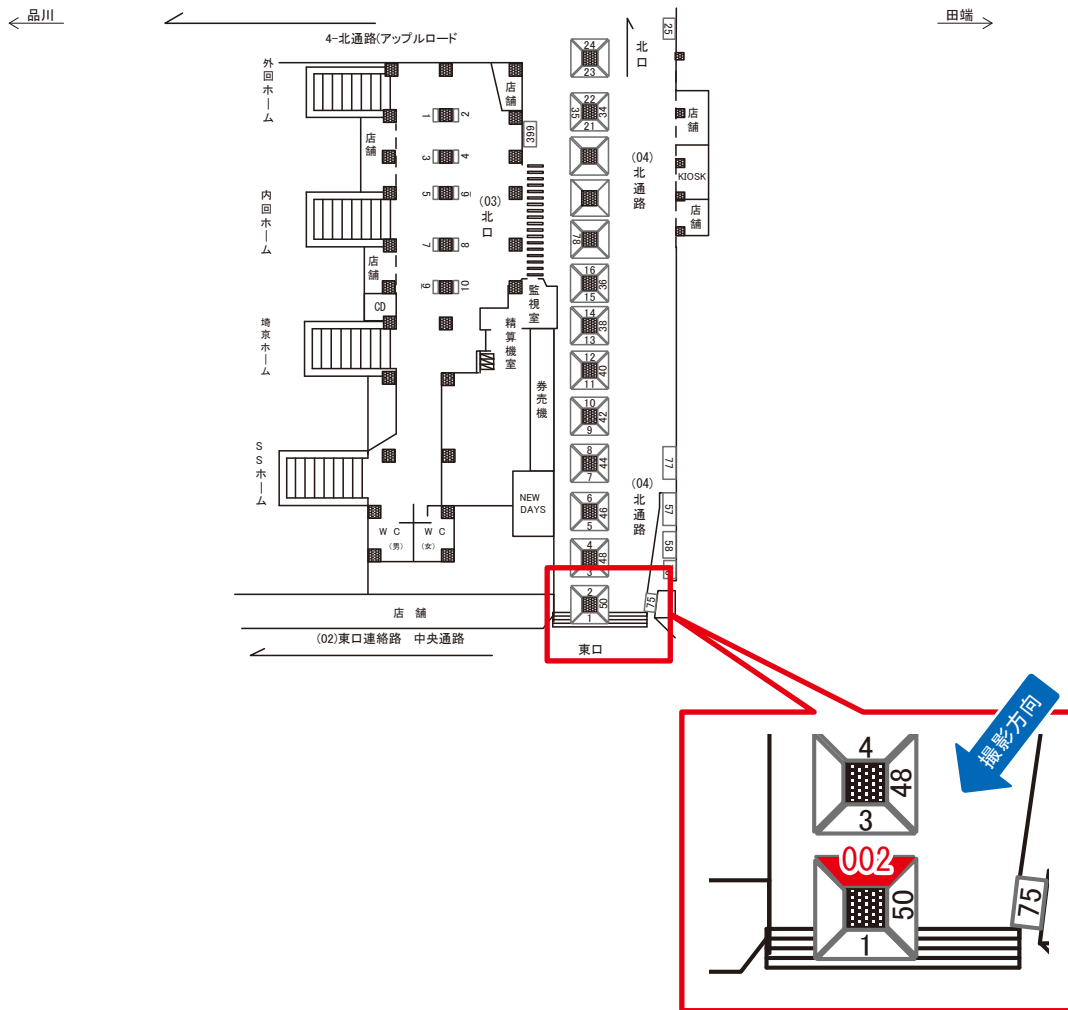

☆1基でも半額媒体(月額定価より半額になります)

駅看板のサンエイ企画

電話 03-3355-3325

サンエイ企画

検索

池袋駅 北通路 サインボード (0283-04-002)

媒体番号	駅	場所	サイズ(H×W)	面数	月額定価	電気料金	点灯	返還日
0283-04-002	池袋	北通路	1.30 × 0.63	1	85,000円	1,400円	7:00~23:00	2022/07/31

※業種によっては規制がある場合がございますので、事前にご相談ください。