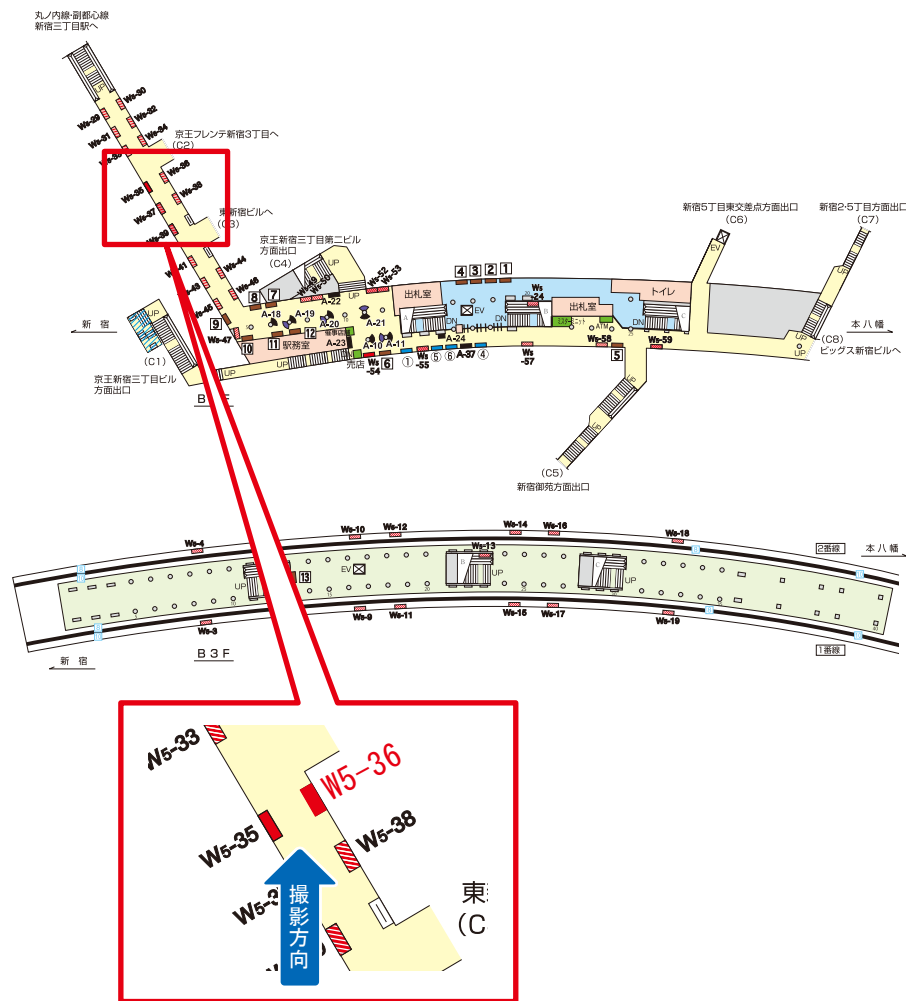

媒体番号	駅	場所	サイズ(H×W)	面数	月額定価	電気料金	点灯	返還日
W5-33	新宿三丁目	B1F	1.220×1.760	1	78,300円	—	—	—

※業種によっては規制がある場合がございますので、事前にご相談ください。

駅看板のサンエイ企画

電話 03-3355-3325

サンエイ企画

検索

都営新宿線 新宿三丁目駅 B1F サインボード (W5-34)

媒体番号	駅	場所	サイズ(H×W)	面数	月額定価	電気料金	点灯	返還日
W5-34	新宿三丁目	B1F	1.220×1.760	1	78,300円	—	—	—

※業種によっては規制がある場合がございますので、事前にご相談ください。

駅看板のサンエイ企画

電話 03-3355-3325

サンエイ企画

検索

都営新宿線 新宿三丁目駅 B1F サインボード (W5-36)

媒体番号	駅	場所	サイズ(H×W)	面数	月額定価	電気料金	点灯	返還日
W5-36	新宿三丁目	B1F	1.220×1.760	1	78,300円	—	—	—

※業種によっては規制がある場合がございますので、事前にご相談ください。

都営新宿線 新宿三丁目駅 B1F サインボード (W5-37)

媒体番号	駅	場所	サイズ(H×W)	面数	月額定価	電気料金	点灯	返還日
W5-37	新宿三丁目	B1F	1.220×1.760	1	78,300円	—	—	—

※業種によっては規制がある場合がございますので、事前にご相談ください。

駅看板のサンエイ企画

電話 03-3355-3325

サンエイ企画

検索

都営新宿線 新宿三丁目駅 B1F サインボード (W5-38)