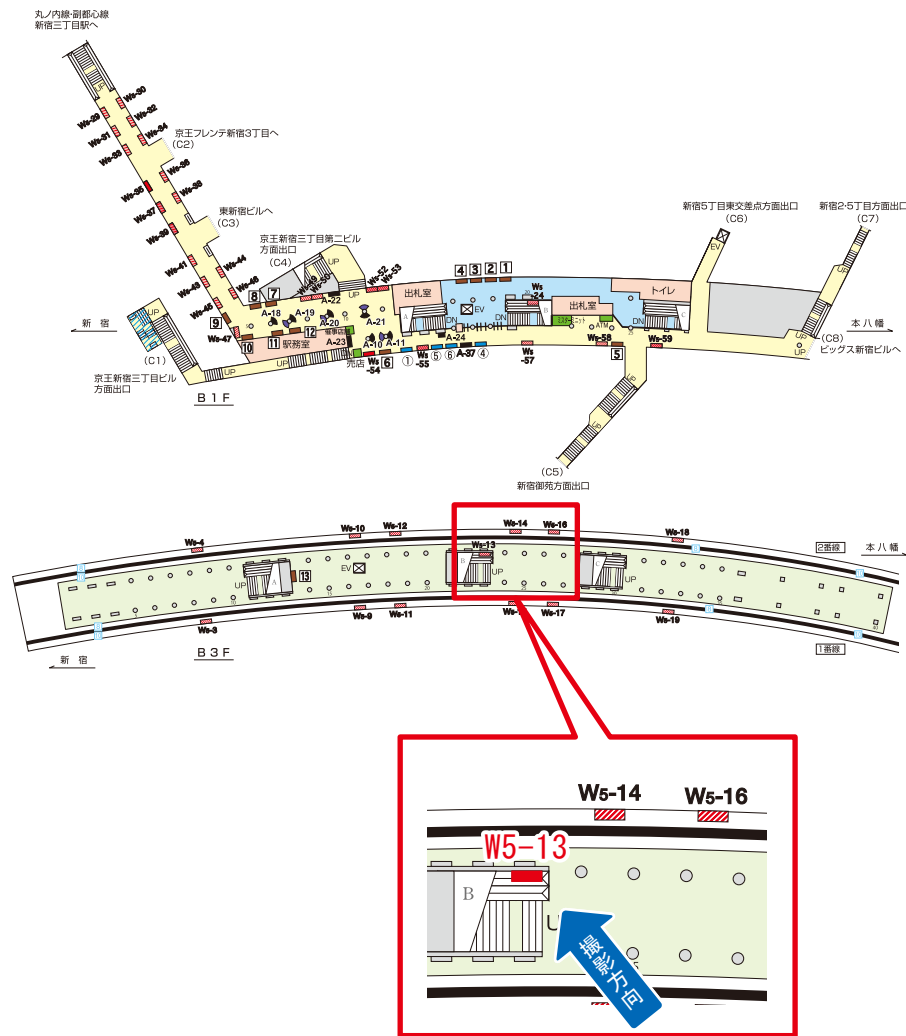

媒体番号	駅	場所	サイズ(H×W)	面数	月額定価	電気料金	点灯	返還日
W5-10	新宿三丁目	B3F	1.220×1.760	1	62,100円	—	—	—

※業種によっては規制がある場合がございますので、事前にご相談ください。

都営新宿線 新宿三丁目駅 B3F サインボード (W5-11)

媒体番号	駅	場所	サイズ(H×W)	面数	月額定価	電気料金	点灯	返還日
W5-11	新宿三丁目	B3F	1.220 × 1.760	1	62,100円	—	—	—

※業種によっては規制がある場合がございますので、事前にご相談ください。

駅看板のサンエイ企画

電話 03-3355-3325

サンエイ企画

検索

都営新宿線 新宿三丁目駅 B3F サインボード (W5-12)

媒体番号	駅	場所	サイズ(H×W)	面数	月額定価	電気料金	点灯	返還日
W5-12	新宿三丁目	B3F	1.220 × 1.760	1	62,100円	—	—	—

※業種によっては規制がある場合がございますので、事前にご相談ください。

駅看板のサンエイ企画

電話 03-3355-3325

サンエイ企画

検索

都営新宿線 新宿三丁目駅 B3F サインボード (W5-13)

媒体番号	駅	場所	サイズ(H×W)	面数	月額定価	電気料金	点灯	返還日
W5-13	新宿三丁目	B3F	1.220 × 1.760	1	72,900円	—	—	—

※業種によっては規制がある場合がございますので、事前にご相談ください。

駅看板のサンエイ企画

電話 03-3355-3325

サンエイ企画

検索

都営新宿線 新宿三丁目駅 B3F サインボード (W5-14)

媒体番号	駅	場所	サイズ(H×W)	面数	月額定価	電気料金	点灯	返還日
W5-14	新宿三丁目	B3F	1.220×1.760	1	67,500円	—	—	—

※業種によっては規制がある場合がございますので、事前にご相談ください。

駅看板のサンエイ企画

電話 03-3355-3325