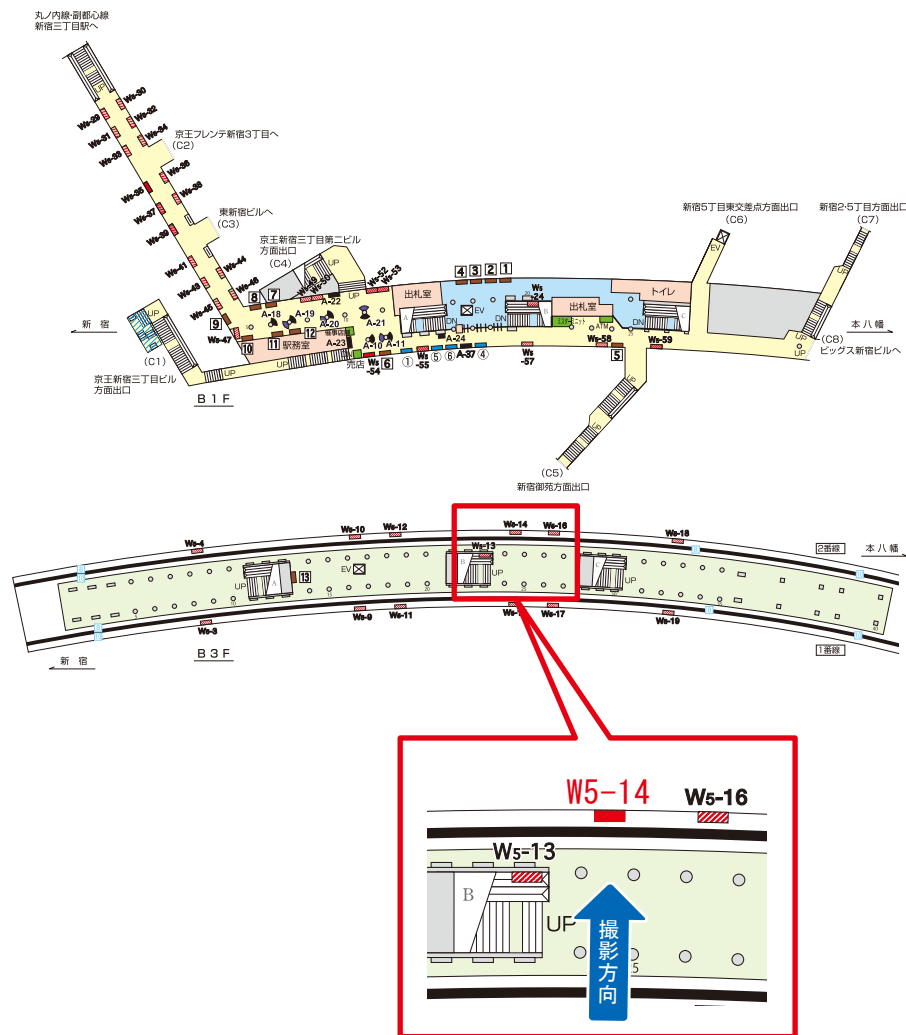

※業種によっては規制がある場合がございますので、事前にご相談ください。

駅看板のサンエイ企画

電話 03-3355-3325

サンエイ企画

検索

都営新宿線 新宿三丁目駅 B3F サインボード (W5-12)

媒体番号	駅	場所	サイズ(H×W)	面数	月額定価	電気料金	点灯	返還日
W5-12	新宿三丁目	B3F	1.220 × 1.760	1	62,100円	—	—	—

※業種によっては規制がある場合がございますので、事前にご相談ください。

駅看板のサンエイ企画

電話 03-3355-3325

サンエイ企画

検索

都営新宿線 新宿三丁目駅 B3F サインボード (W5-13)

媒体番号	駅	場所	サイズ(H×W)	面数	月額定価	電気料金	点灯	返還日
W5-13	新宿三丁目	B3F	1.220 × 1.760	1	72,900円	—	—	—

※業種によっては規制がある場合がございますので、事前にご相談ください。

駅看板のサンエイ企画

電話 03-3355-3325

サンエイ企画

検索

都営新宿線 新宿三丁目駅 B3F サインボード (W5-14)

媒体番号	駅	場所	サイズ(H×W)	面数	月額定価	電気料金	点灯	返還日
W5-14	新宿三丁目	B3F	1.220×1.760	1	67,500円	—	—	—

※業種によっては規制がある場合がございますので、事前にご相談ください。

駅看板のサンエイ企画

電話 03-3355-3325

サンエイ企画

検索

都営新宿線 新宿三丁目駅 B3F サインボード (W5-16)

媒体番号	駅	場所	サイズ(H×W)	面数	月額定価	電気料金	点灯	返還日
W5-16	新宿三丁目	B3F	1.220×1.760	1	67,500円	—	—	—

※業種によっては規制がある場合がございますので、事前にご相談ください。

都営新宿線 新宿三丁目駅 B3F サインボード (W5-19)

媒体番号	駅	場所	サイズ(H×W)	面数	月額定価	電気料金	点灯	返還日
W5-19	新宿三丁目	B3F	1.220×1.760	1	57,600円	—	—	—