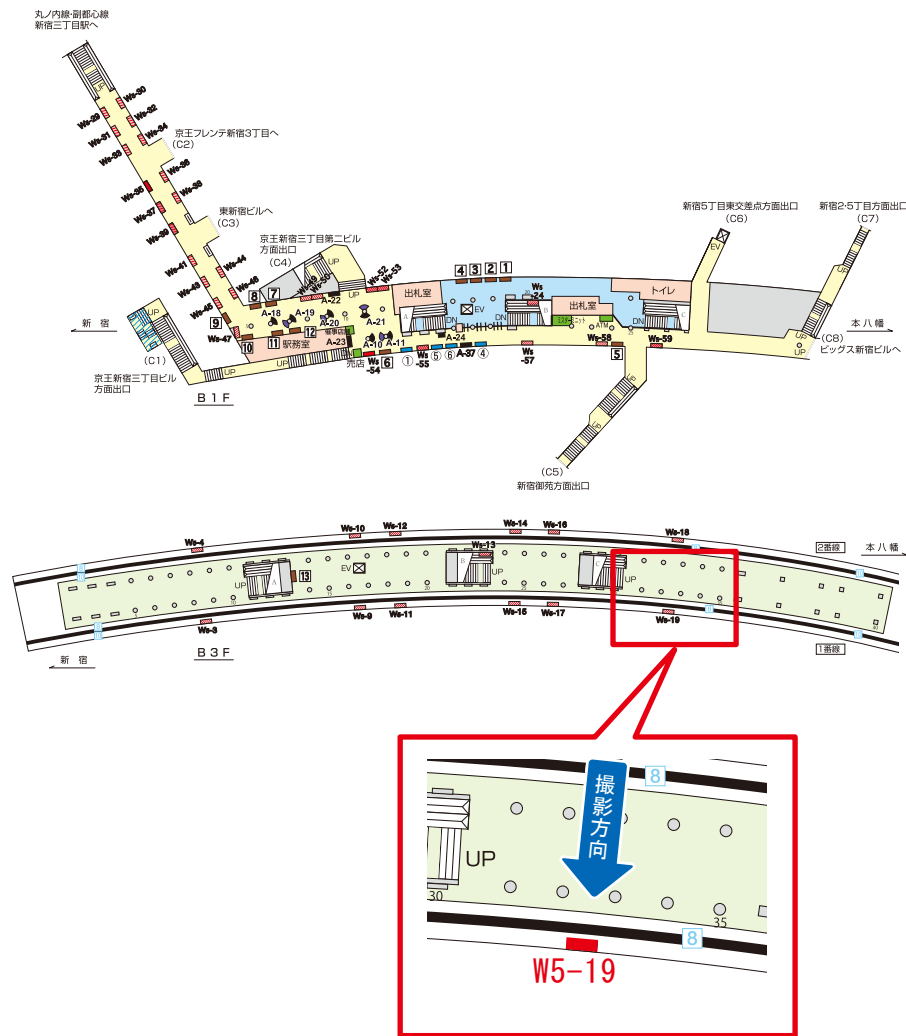

電話 03-3355-3325

サンエイ企画

検索

都営新宿線 新宿三丁目駅 B3F サインボード (W5-14)

媒体番号	駅	場所	サイズ(H×W)	面数	月額定価	電気料金	点灯	返還日
W5-14	新宿三丁目	B3F	1.220×1.760	1	67,500円	—	—	—

※業種によっては規制がある場合がございますので、事前にご相談ください。

駅看板のサンエイ企画

電話 03-3355-3325

サンエイ企画

検索

都営新宿線 新宿三丁目駅 B3F サインボード (W5-16)

媒体番号	駅	場所	サイズ(H×W)	面数	月額定価	電気料金	点灯	返還日
W5-16	新宿三丁目	B3F	1.220×1.760	1	67,500円	—	—	—

※業種によっては規制がある場合がございますので、事前にご相談ください。

都営新宿線 新宿三丁目駅 B3F サインボード (W5-19)

媒体番号	駅	場所	サイズ(H×W)	面数	月額定価	電気料金	点灯	返還日
W5-19	新宿三丁目	B3F	1.220×1.760	1	57,600円	—	—	—

※業種によっては規制がある場合がございますので、事前にご相談ください。

駅看板のサンエイ企画

電話 03-3355-3325

サンエイ企画

検索

都営新宿線 新宿三丁目駅 B1F サインボード (W5-24)

媒体番号	駅	場所	サイズ(H×W)	面数	月額定価	電気料金	点灯	返還日
W5-24	新宿三丁目	B1F	1.220×1.760	1	72,900円	—	—	—

※業種によっては規制がある場合がございますので、事前にご相談ください。

都営新宿線 新宿三丁目駅 B1F サインボード (W5-32)

媒体番号	駅	場所	サイズ(H×W)	面数	月額定価	電気料金	点灯	返還日
W5-32	新宿三丁目	B1F	1.220×1.760	1	78,300円	—	—	—

※業種によっては規制がある場合がございますので、事前にご相談ください。

駅看板のサンエイ企画

電話 03-3355-3325

サンエイ企画

検索

都営新宿線 新宿三丁目駅 B1F サインボード (W5-33)