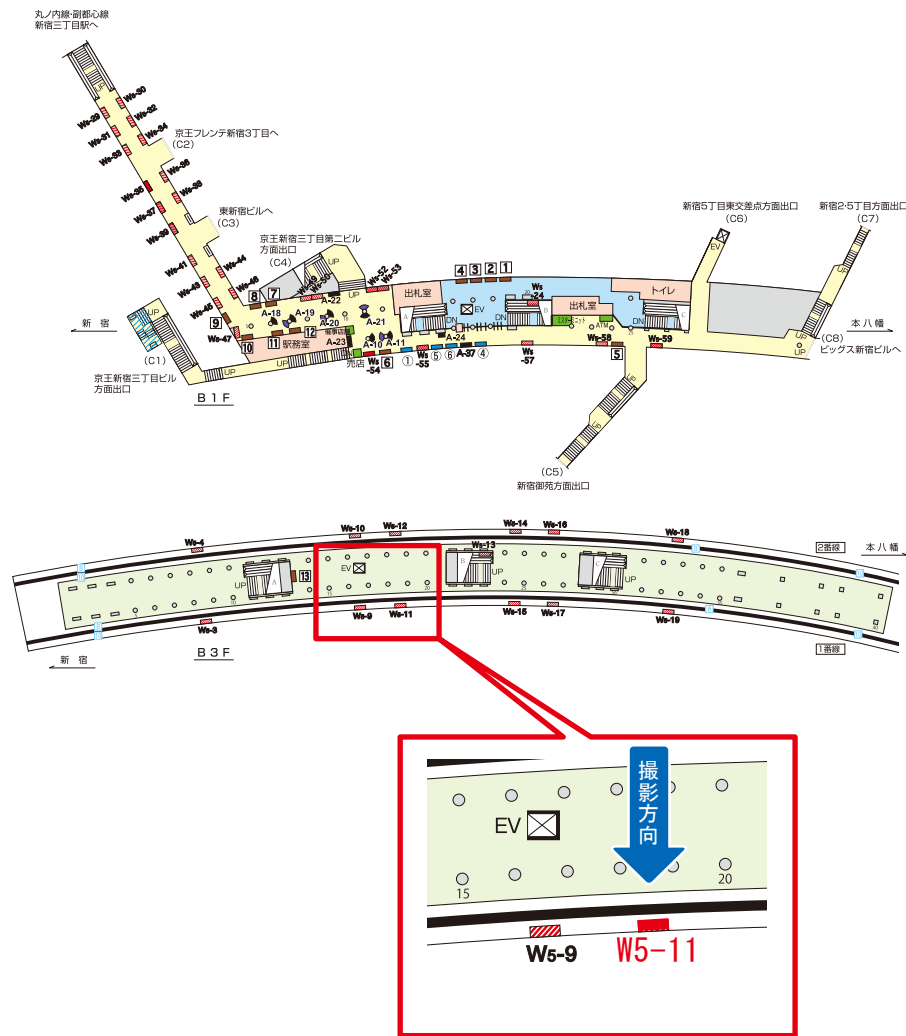

都営新宿線 新宿三丁目駅 B3F サインボード (W5-9)

媒体番号	駅	場所	サイズ(H×W)	面数	月額定価	電気料金	点灯	返還日
W5-9	新宿三丁目	B3F	1.220×1.760	1	62,100円	—	—	—

※業種によっては規制がある場合がございますので、事前にご相談ください。

駅看板のサンエイ企画

電話 03-3355-3325

サンエイ企画

検索

都営新宿線 新宿三丁目駅 B3F サインボード (W5-10)

媒体番号	駅	場所	サイズ(H×W)	面数	月額定価	電気料金	点灯	返還日
W5-10	新宿三丁目	B3F	1.220×1.760	1	62,100円	—	—	—

※業種によっては規制がある場合がございますので、事前にご相談ください。

都営新宿線 新宿三丁目駅 B3F サインボード (W5-11)

媒体番号	駅	場所	サイズ(H×W)	面数	月額定価	電気料金	点灯	返還日
W5-11	新宿三丁目	B3F	1.220 × 1.760	1	62,100円	—	—	—

※業種によっては規制がある場合がございますので、事前にご相談ください。

駅看板のサンエイ企画

電話 03-3355-3325

サンエイ企画

検索

都営新宿線 新宿三丁目駅 B3F サインボード (W5-12)

媒体番号	駅	場所	サイズ(H×W)	面数	月額定価	電気料金	点灯	返還日
W5-12	新宿三丁目	B3F	1.220 × 1.760	1	62,100円	—	—	—

※業種によっては規制がある場合がございますので、事前にご相談ください。