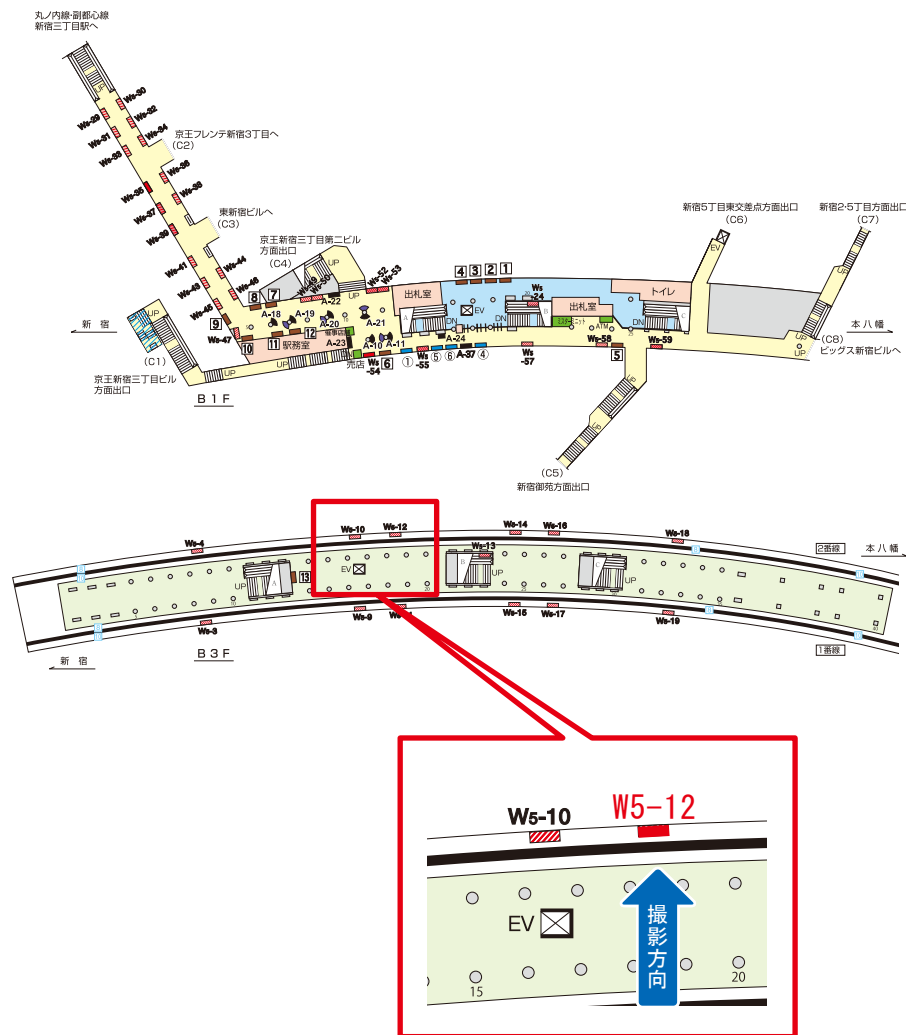

媒体番号	駅	場所	サイズ(H×W)	面数	月額定価	電気料金	点灯	返還日
W5-10	新宿三丁目	B3F	1.220×1.760	1	62,100円	—	—	—

※業種によっては規制がある場合がございますので、事前にご相談ください。

都営新宿線 新宿三丁目駅 B3F サインボード (W5-11)

媒体番号	駅	場所	サイズ(H×W)	面数	月額定価	電気料金	点灯	返還日
W5-11	新宿三丁目	B3F	1.220 × 1.760	1	62,100円	—	—	—

※業種によっては規制がある場合がございますので、事前にご相談ください。

駅看板のサンエイ企画

電話 03-3355-3325

サンエイ企画

検索

都営新宿線 新宿三丁目駅 B3F サインボード (W5-12)

媒体番号	駅	場所	サイズ(H×W)	面数	月額定価	電気料金	点灯	返還日
W5-12	新宿三丁目	B3F	1.220 × 1.760	1	62,100円	—	—	—

※業種によっては規制がある場合がございますので、事前にご相談ください。

駅看板のサンエイ企画

電話 03-3355-3325

サンエイ企画

検索

都営新宿線 新宿三丁目駅 B3F サインボード (W5-13)

媒体番号	駅	場所	サイズ(H×W)	面数	月額定価	電気料金	点灯	返還日
W5-13	新宿三丁目	B3F	1.220 × 1.760	1	72,900円	—	—	—

※業種によっては規制がある場合がございますので、事前にご相談ください。

駅看板のサンエイ企画

電話 03-3355-3325

サンエイ企画

検索

都営新宿線 新宿三丁目駅 B3F サインボード (W5-14)

媒体番号	駅	場所	サイズ(H×W)	面数	月額定価	電気料金	点灯	返還日
W5-14	新宿三丁目	B3F	1.220×1.760	1	67,500円	—	—	—

※業種によっては規制がある場合がございますので、事前にご相談ください。

駅看板のサンエイ企画

電話 03-3355-3325