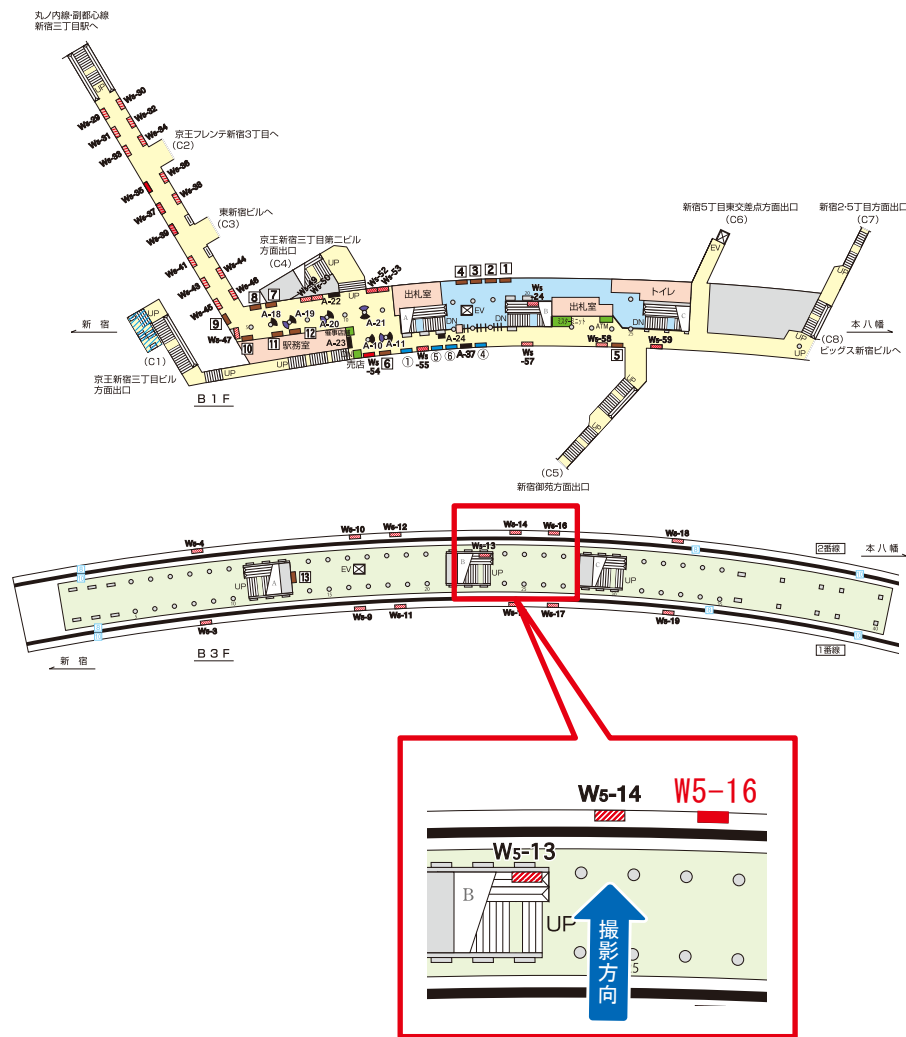

駅看板のサンエイ企画

電話 03-3355-3325

サンエイ企画

検索

都営新宿線 新宿三丁目駅 B3F サインボード (W5-13)

媒体番号	駅	場所	サイズ(H×W)	面数	月額定価	電気料金	点灯	返還日
W5-13	新宿三丁目	B3F	1.220 × 1.760	1	72,900円	—	—	—

※業種によっては規制がある場合がございますので、事前にご相談ください。

駅看板のサンエイ企画

電話 03-3355-3325

サンエイ企画

検索

都営新宿線 新宿三丁目駅 B3F サインボード (W5-14)

媒体番号	駅	場所	サイズ(H×W)	面数	月額定価	電気料金	点灯	返還日
W5-14	新宿三丁目	B3F	1.220×1.760	1	67,500円	—	—	—

※業種によっては規制がある場合がございますので、事前にご相談ください。

駅看板のサンエイ企画

電話 03-3355-3325

サンエイ企画

検索

都営新宿線 新宿三丁目駅 B3F サインボード (W5-16)

媒体番号	駅	場所	サイズ(H×W)	面数	月額定価	電気料金	点灯	返還日
W5-16	新宿三丁目	B3F	1.220×1.760	1	67,500円	—	—	—

※業種によっては規制がある場合がございますので、事前にご相談ください。

都営新宿線 新宿三丁目駅 B3F サインボード (W5-19)

媒体番号	駅	場所	サイズ(H×W)	面数	月額定価	電気料金	点灯	返還日
W5-19	新宿三丁目	B3F	1.220×1.760	1	57,600円	—	—	—

※業種によっては規制がある場合がございますので、事前にご相談ください。

駅看板のサンエイ企画

電話 03-3355-3325

サンエイ企画

検索

都営新宿線 新宿三丁目駅 B1F サインボード (W5-24)

媒体番号	駅	場所	サイズ(H×W)	面数	月額定価	電気料金	点灯	返還日
W5-24	新宿三丁目	B1F	1.220×1.760	1	72,900円	—	—	—

※業種によっては規制がある場合がございますので、事前にご相談ください。