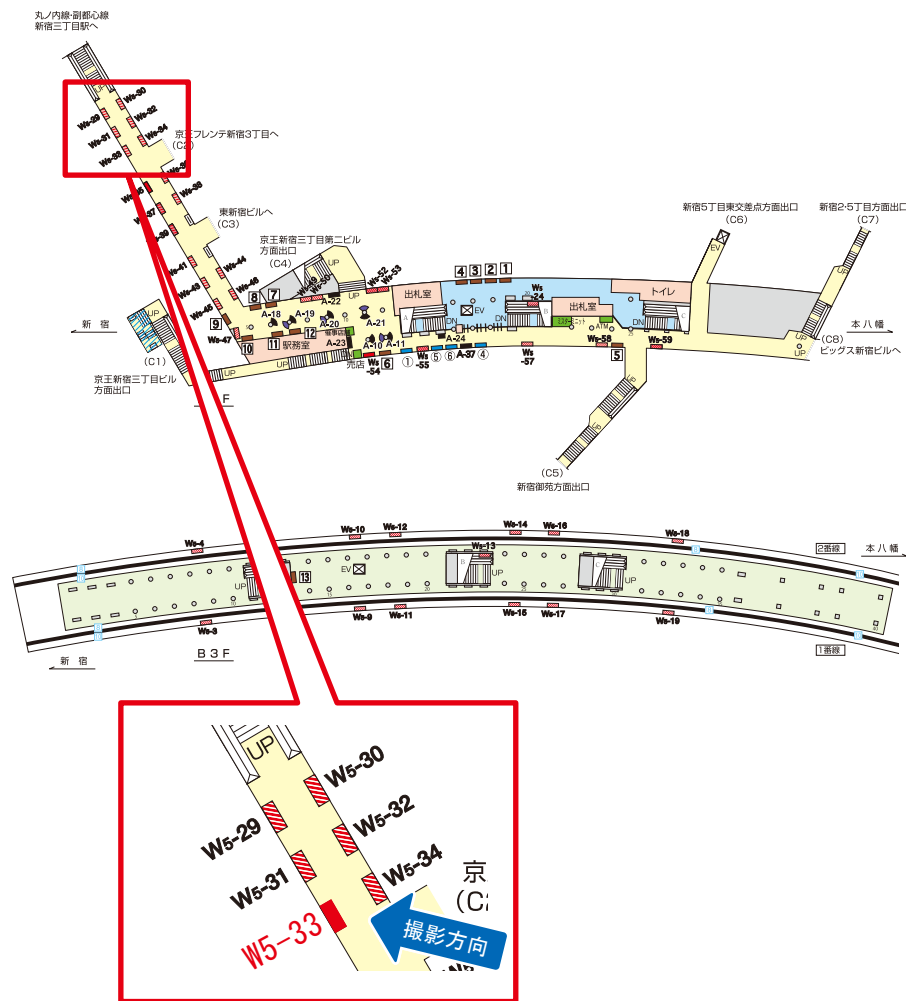

※業種によっては規制がある場合がございますので、事前にご相談ください。

駅看板のサンエイ企画

電話 03-3355-3325

サンエイ企画

検索

都営新宿線 新宿三丁目駅 B1F サインボード (W5-24)

媒体番号	駅	場所	サイズ(H×W)	面数	月額定価	電気料金	点灯	返還日
W5-24	新宿三丁目	B1F	1.220×1.760	1	72,900円	—	—	—

※業種によっては規制がある場合がございますので、事前にご相談ください。

都営新宿線 新宿三丁目駅 B1F サインボード (W5-32)

媒体番号	駅	場所	サイズ(H×W)	面数	月額定価	電気料金	点灯	返還日
W5-32	新宿三丁目	B1F	1.220×1.760	1	78,300円	—	—	—

※業種によっては規制がある場合がございますので、事前にご相談ください。

駅看板のサンエイ企画

電話 03-3355-3325

サンエイ企画

検索

都営新宿線 新宿三丁目駅 B1F サインボード (W5-33)

媒体番号	駅	場所	サイズ(H×W)	面数	月額定価	電気料金	点灯	返還日
W5-33	新宿三丁目	B1F	1.220×1.760	1	78,300円	—	—	—

※業種によっては規制がある場合がございますので、事前にご相談ください。

駅看板のサンエイ企画

電話 03-3355-3325

サンエイ企画

検索

都営新宿線 新宿三丁目駅 B1F サインボード (W5-34)

媒体番号	駅	場所	サイズ(H×W)	面数	月額定価	電気料金	点灯	返還日
W5-34	新宿三丁目	B1F	1.220×1.760	1	78,300円	—	—	—