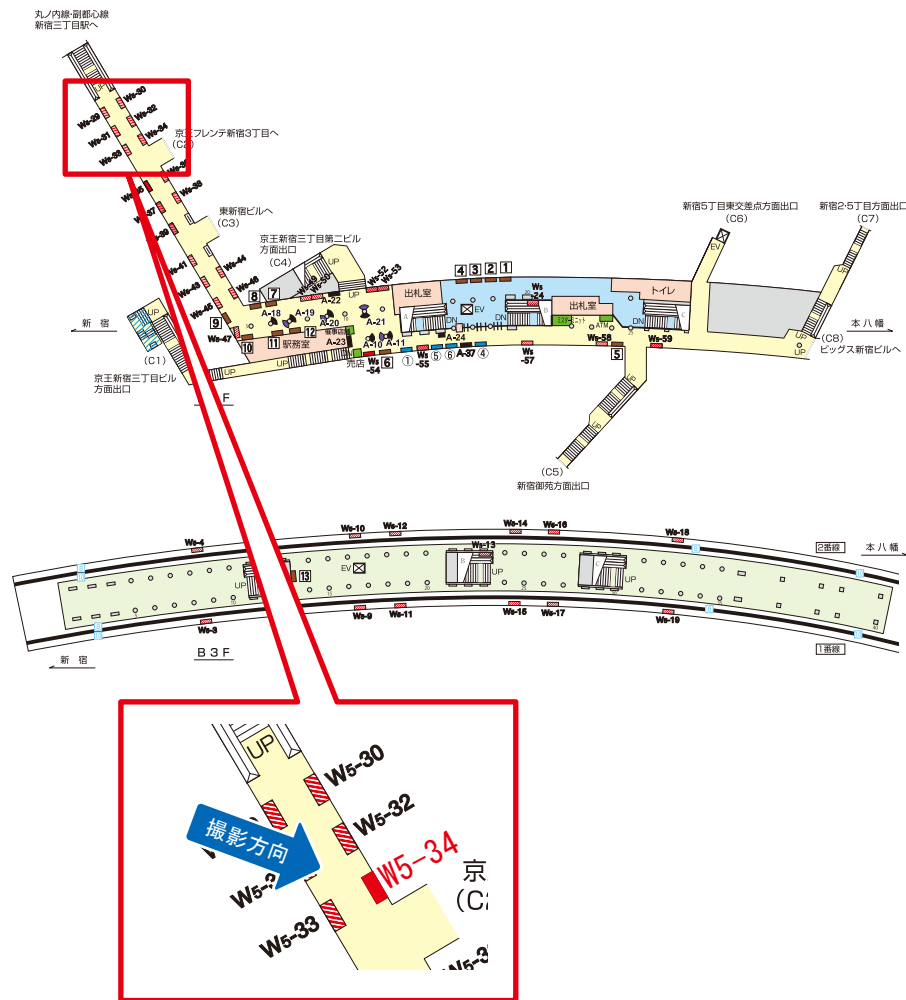

都営新宿線 新宿三丁目駅 B1F サインボード (W5-32)

媒体番号	駅	場所	サイズ(H×W)	面数	月額定価	電気料金	点灯	返還日
W5-32	新宿三丁目	B1F	1.220×1.760	1	78,300円	—	—	—

※業種によっては規制がある場合がございますので、事前にご相談ください。

駅看板のサンエイ企画

電話 03-3355-3325

サンエイ企画

検索

都営新宿線 新宿三丁目駅 B1F サインボード (W5-33)

媒体番号	駅	場所	サイズ(H×W)	面数	月額定価	電気料金	点灯	返還日
W5-33	新宿三丁目	B1F	1.220×1.760	1	78,300円	—	—	—

※業種によっては規制がある場合がございますので、事前にご相談ください。

駅看板のサンエイ企画

電話 03-3355-3325

サンエイ企画

検索

都営新宿線 新宿三丁目駅 B1F サインボード (W5-34)

媒体番号	駅	場所	サイズ(H×W)	面数	月額定価	電気料金	点灯	返還日
W5-34	新宿三丁目	B1F	1.220×1.760	1	78,300円	—	—	—

※業種によっては規制がある場合がございますので、事前にご相談ください。

駅看板のサンエイ企画

電話 03-3355-3325

サンエイ企画

検索

都営新宿線 新宿三丁目駅 B1F サインボード (W5-36)

媒体番号	駅	場所	サイズ(H×W)	面数	月額定価	電気料金	点灯	返還日
W5-36	新宿三丁目	B1F	1.220×1.760	1	78,300円	—	—	—

※業種によっては規制がある場合がございますので、事前にご相談ください。