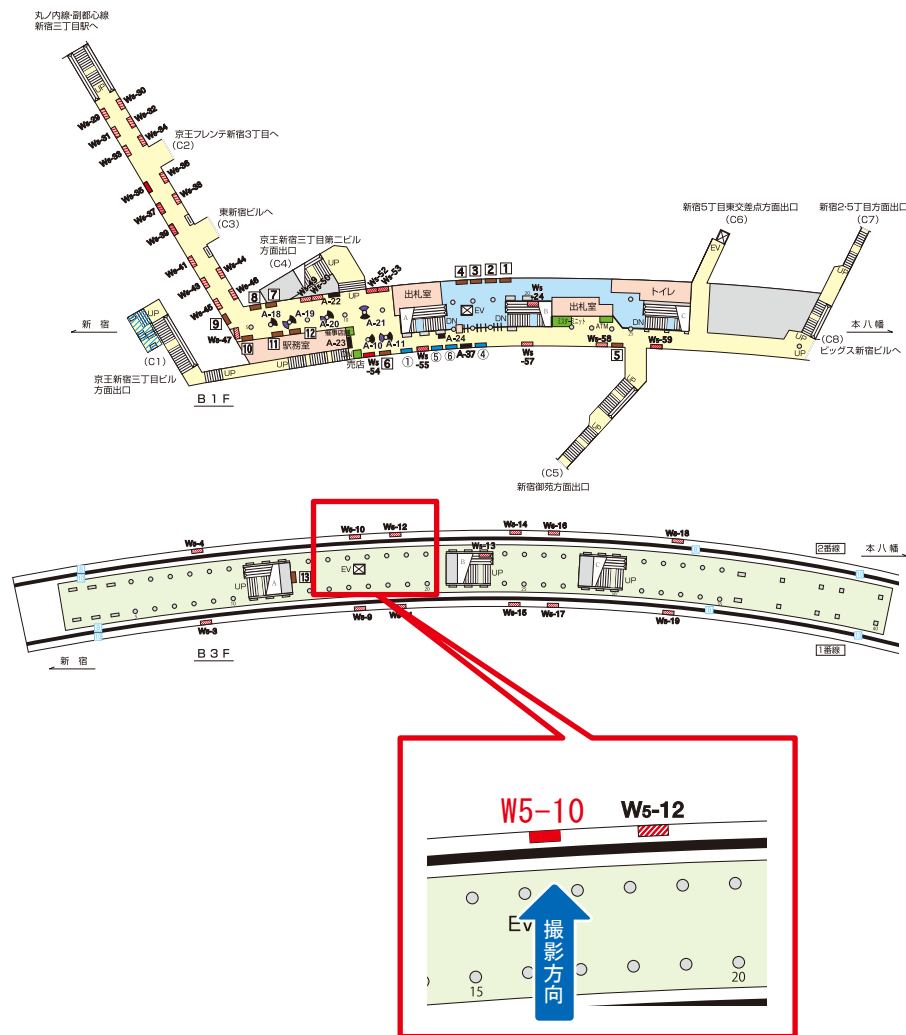

都営新宿線 新宿三丁目駅 B3F サインボード (W5-9)

媒体番号	駅	場所	サイズ(H×W)	面数	月額定価	電気料金	点灯	返還日
W5-9	新宿三丁目	B3F	1.220×1.760	1	62,100円	—	—	—

※業種によっては規制がある場合がございますので、事前にご相談ください。

駅看板のサンエイ企画

電話 03-3355-3325

サンエイ企画

検索

都営新宿線 新宿三丁目駅 B3F サインボード (W5-10)

媒体番号	駅	場所	サイズ(H×W)	面数	月額定価	電気料金	点灯	返還日
W5-10	新宿三丁目	B3F	1.220×1.760	1	62,100円	—	—	—

※業種によっては規制がある場合がございますので、事前にご相談ください。

都営新宿線 新宿三丁目駅 B3F サインボード (W5-11)

媒体番号	駅	場所	サイズ(H×W)	面数	月額定価	電気料金	点灯	返還日
W5-11	新宿三丁目	B3F	1.220 × 1.760	1	62,100円	—	—	—

※業種によっては規制がある場合がございますので、事前にご相談ください。

駅看板のサンエイ企画

電話 03-3355-3325

サンエイ企画

検索

都営新宿線 新宿三丁目駅 B3F サインボード (W5-12)

媒体番号	駅	場所	サイズ(H×W)	面数	月額定価	電気料金	点灯	返還日
W5-12	新宿三丁目	B3F	1.220 × 1.760	1	62,100円	—	—	—

※業種によっては規制がある場合がございますので、事前にご相談ください。