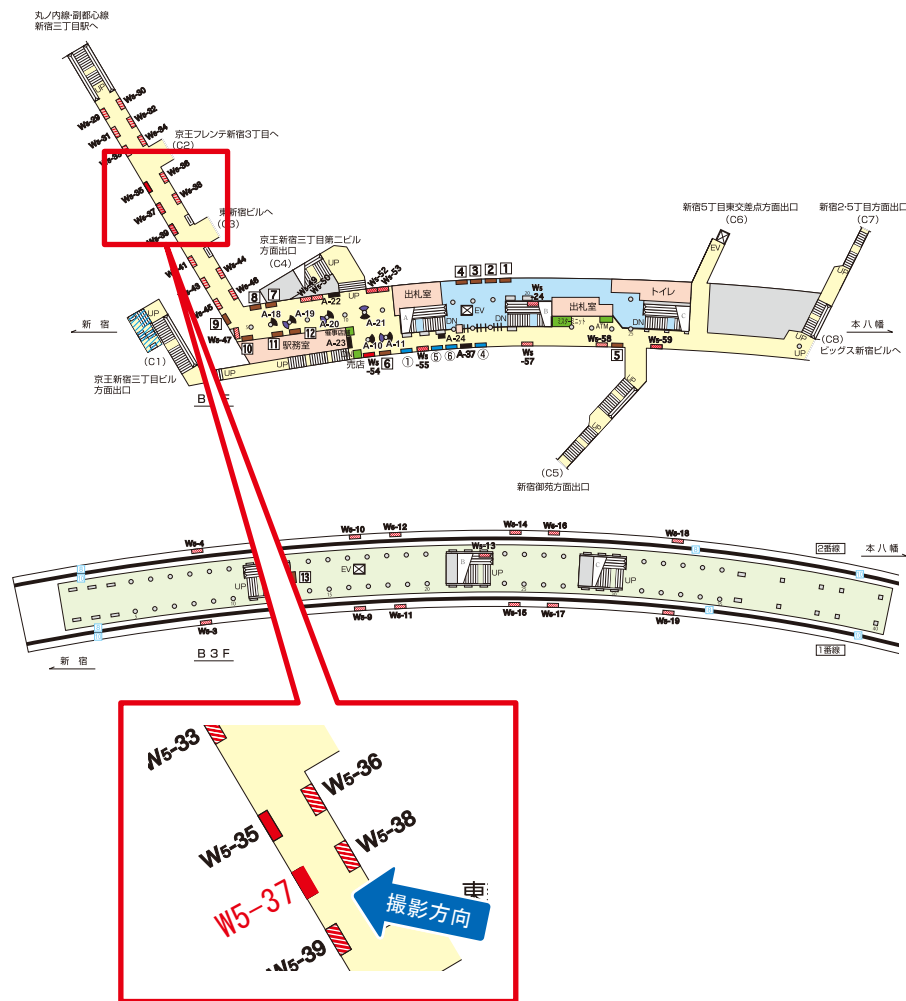

媒体番号	駅	場所	サイズ(H×W)	面数	月額定価	電気料金	点灯	返還日
W5-33	新宿三丁目	B1F	1.220×1.760	1	78,300円	—	—	—

※業種によっては規制がある場合がございますので、事前にご相談ください。

駅看板のサンエイ企画

電話 03-3355-3325

サンエイ企画

検索

都営新宿線 新宿三丁目駅 B1F サインボード (W5-34)

媒体番号	駅	場所	サイズ(H×W)	面数	月額定価	電気料金	点灯	返還日
W5-34	新宿三丁目	B1F	1.220×1.760	1	78,300円	—	—	—

※業種によっては規制がある場合がございますので、事前にご相談ください。

駅看板のサンエイ企画

電話 03-3355-3325

サンエイ企画

検索

都営新宿線 新宿三丁目駅 B1F サインボード (W5-36)

媒体番号	駅	場所	サイズ(H×W)	面数	月額定価	電気料金	点灯	返還日
W5-36	新宿三丁目	B1F	1.220×1.760	1	78,300円	—	—	—

※業種によっては規制がある場合がございますので、事前にご相談ください。

都営新宿線 新宿三丁目駅 B1F サインボード (W5-37)

媒体番号	駅	場所	サイズ(H×W)	面数	月額定価	電気料金	点灯	返還日
W5-37	新宿三丁目	B1F	1.220×1.760	1	78,300円	—	—	—

※業種によっては規制がある場合がございますので、事前にご相談ください。

駅看板のサンエイ企画

電話 03-3355-3325

サンエイ企画

検索

都営新宿線 新宿三丁目駅 B1F サインボード (W5-38)