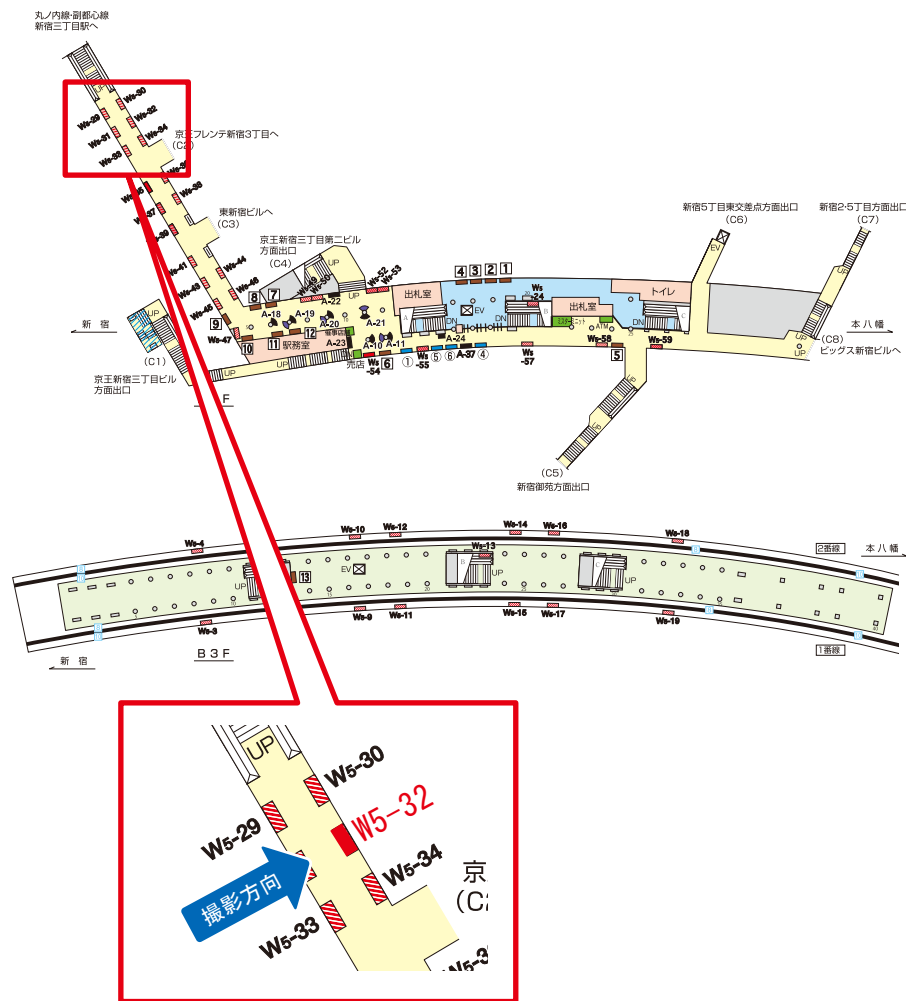

サンエイ企画

検索

都営新宿線 新宿三丁目駅 B3F サインボード (W5-16)

媒体番号	駅	場所	サイズ(H×W)	面数	月額定価	電気料金	点灯	返還日
W5-16	新宿三丁目	B3F	1.220×1.760	1	67,500円	—	—	—

※業種によっては規制がある場合がございますので、事前にご相談ください。

都営新宿線 新宿三丁目駅 B3F サインボード (W5-19)

媒体番号	駅	場所	サイズ(H×W)	面数	月額定価	電気料金	点灯	返還日
W5-19	新宿三丁目	B3F	1.220×1.760	1	57,600円	—	—	—

※業種によっては規制がある場合がございますので、事前にご相談ください。

駅看板のサンエイ企画

電話 03-3355-3325

サンエイ企画

検索

都営新宿線 新宿三丁目駅 B1F サインボード (W5-24)

媒体番号	駅	場所	サイズ(H×W)	面数	月額定価	電気料金	点灯	返還日
W5-24	新宿三丁目	B1F	1.220×1.760	1	72,900円	—	—	—

※業種によっては規制がある場合がございますので、事前にご相談ください。

都営新宿線 新宿三丁目駅 B1F サインボード (W5-32)

媒体番号	駅	場所	サイズ(H×W)	面数	月額定価	電気料金	点灯	返還日
W5-32	新宿三丁目	B1F	1.220×1.760	1	78,300円	—	—	—

※業種によっては規制がある場合がございますので、事前にご相談ください。

駅看板のサンエイ企画

電話 03-3355-3325

サンエイ企画

検索

都営新宿線 新宿三丁目駅 B1F サインボード (W5-33)