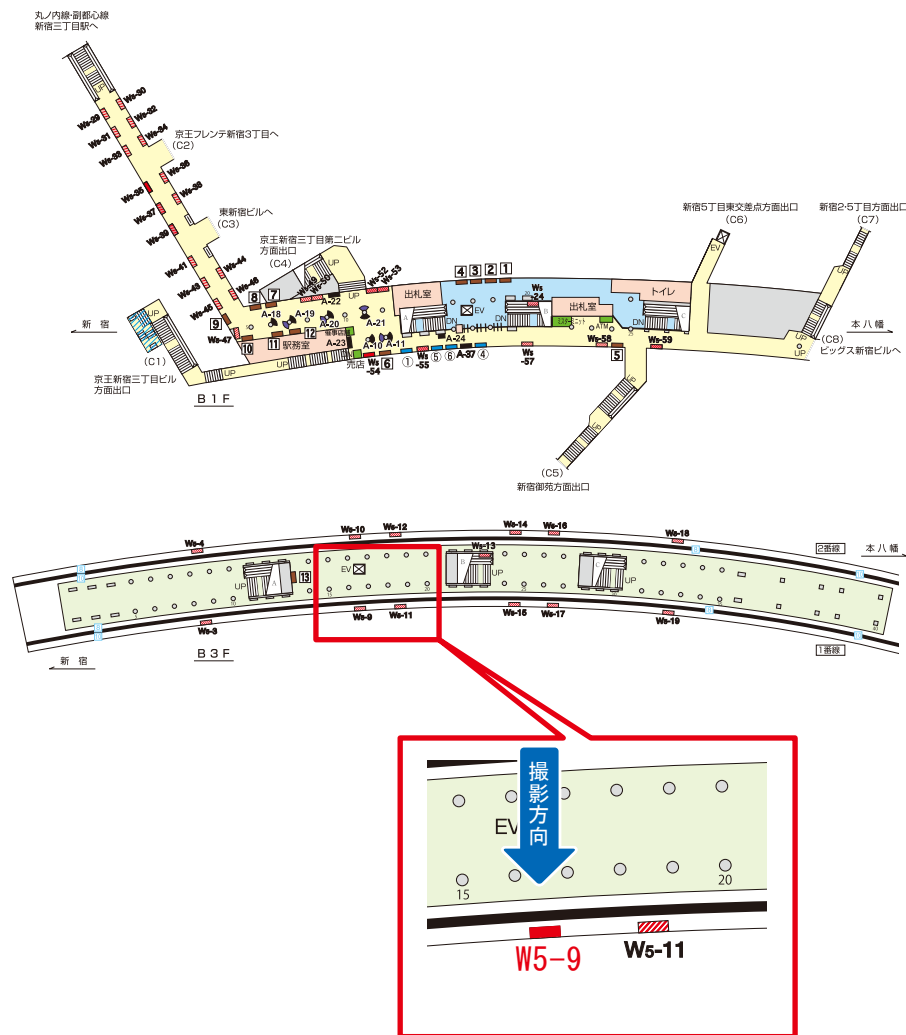

都営新宿線 新宿三丁目駅 B3F サインボード (W5-9)

媒体番号	駅	場所	サイズ(H×W)	面数	月額定価	電気料金	点灯	返還日
W5-9	新宿三丁目	B3F	1.220×1.760	1	62,100円	—	—	—

※業種によっては規制がある場合がございますので、事前にご相談ください。

駅看板のサンエイ企画

電話 03-3355-3325

サンエイ企画

検索

都営新宿線 新宿三丁目駅 B3F サインボード (W5-10)

媒体番号	駅	場所	サイズ(H×W)	面数	月額定価	電気料金	点灯	返還日
W5-10	新宿三丁目	B3F	1.220×1.760	1	62,100円	—	—	—

※業種によっては規制がある場合がございますので、事前にご相談ください。

都営新宿線 新宿三丁目駅 B3F サインボード (W5-11)

媒体番号	駅	場所	サイズ(H×W)	面数	月額定価	電気料金	点灯	返還日
W5-11	新宿三丁目	B3F	1.220 × 1.760	1	62,100円	—	—	—

※業種によっては規制がある場合がございますので、事前にご相談ください。

駅看板のサンエイ企画

電話 03-3355-3325

サンエイ企画

検索

都営新宿線 新宿三丁目駅 B3F サインボード (W5-12)

媒体番号	駅	場所	サイズ(H×W)	面数	月額定価	電気料金	点灯	返還日
W5-12	新宿三丁目	B3F	1.220 × 1.760	1	62,100円	—	—	—

※業種によっては規制がある場合がございますので、事前にご相談ください。