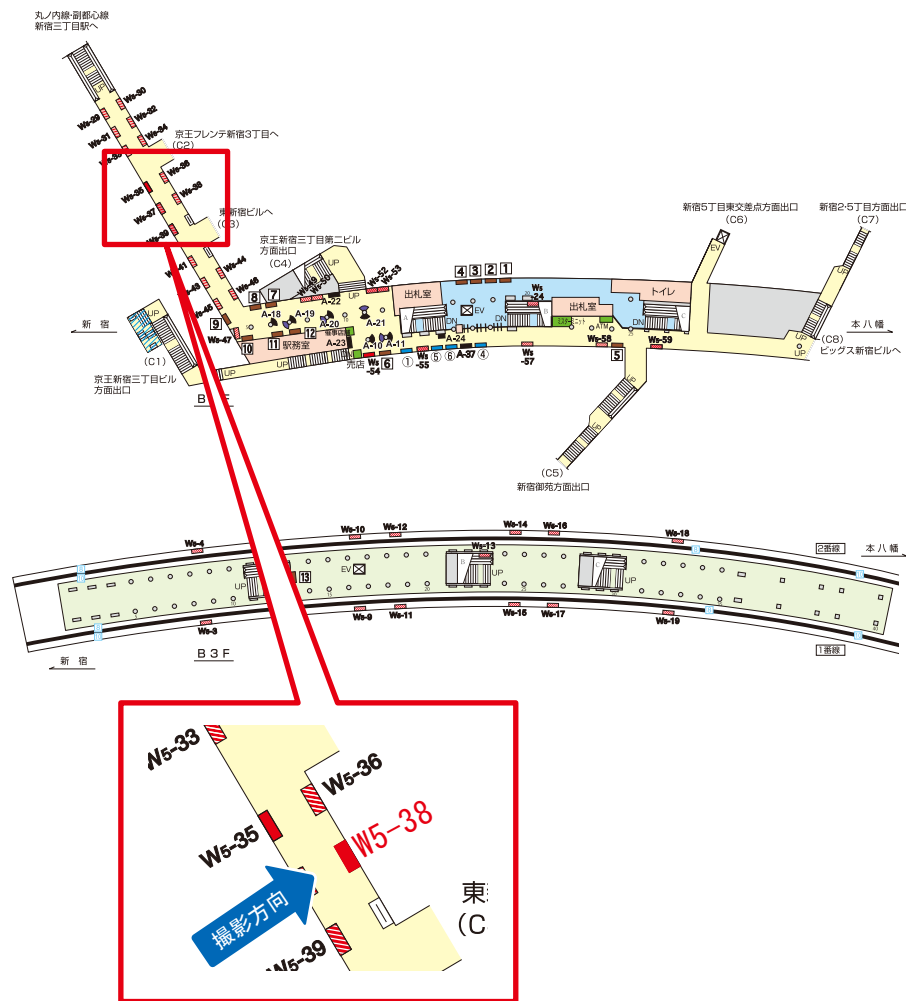

※業種によっては規制がある場合がございますので、事前にご相談ください。

駅看板のサンエイ企画

電話 03-3355-3325

サンエイ企画

検索

都営新宿線 新宿三丁目駅 B1F サインボード (W5-36)

媒体番号	駅	場所	サイズ(H×W)	面数	月額定価	電気料金	点灯	返還日
W5-36	新宿三丁目	B1F	1.220×1.760	1	78,300円	—	—	—

※業種によっては規制がある場合がございますので、事前にご相談ください。

都営新宿線 新宿三丁目駅 B1F サインボード (W5-37)

媒体番号	駅	場所	サイズ(H×W)	面数	月額定価	電気料金	点灯	返還日
W5-37	新宿三丁目	B1F	1.220×1.760	1	78,300円	—	—	—

※業種によっては規制がある場合がございますので、事前にご相談ください。

駅看板のサンエイ企画

電話 03-3355-3325

サンエイ企画

検索

都営新宿線 新宿三丁目駅 B1F サインボード (W5-38)

媒体番号	駅	場所	サイズ(H×W)	面数	月額定価	電気料金	点灯	返還日
W5-38	新宿三丁目	B1F	1.220×1.760	1	78,300円	—	—	—

※業種によっては規制がある場合がございますので、事前にご相談ください。

駅看板のサンエイ企画

電話 03-3355-3325

サンエイ企画

検索