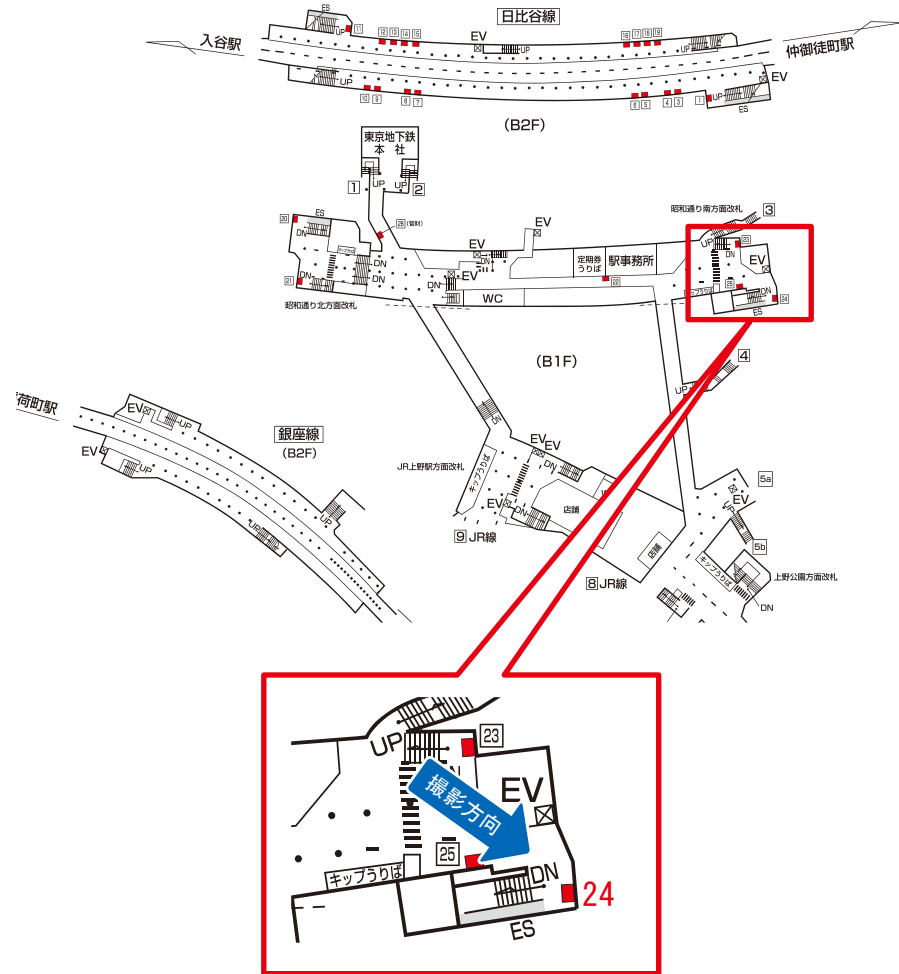

東京メトロH上野駅 コンコース サインボード (0024)

媒体番号	駅	場所	サイズ(H×W)	面数	月額定価	電気料金	点灯	返還日
0024	上野	コンコース	1100×1630	1	65,500円	—	—	2022/11/01

※業種によっては規制がある場合がございますので、事前にご相談ください。

駅看板のサンエイ企画

電話 03-3355-3325

サンエイ企画

検索

東京メトロG上野駅 コンコース サインボード (0022)

媒体番号	駅	場所	サイズ(H×W)	面数	月額定価	電気料金	点灯	返還日
0022	上野	コンコース	775×1625	1	56,400円	—	—	2022/12/18

※業種によっては規制がある場合がございますので、事前にご相談ください。

駅看板のサンエイ企画

電話 03-3355-3325

サンエイ企画

検索

東京メトロG上野駅 コンコース サインボード (0035)

媒体番号	駅	場所	サイズ(H×W)	面数	月額定価	電気料金	点灯	返還日
0035	上野	コンコース	1490×1460	1	88,500円	—	—	2021/04/01

※業種によっては規制がある場合がございますので、事前にご相談ください。

駅看板のサンエイ企画

電話 03-3355-3325

サンエイ企画

検索

東京メトロG上野駅 コンコース サインボード (0039)

媒体番号	駅	場所	サイズ(H×W)	面数	月額定価	電気料金	点灯	返還日
0039	上野	コンコース	1200×650	1	44,570円	—	—	2022/04/01

※業種によっては規制がある場合がございますので、事前にご相談ください。

駅看板のサンエイ企画

電話 03-3355-3325

サンエイ企画

検索

東京メトロG上野駅 コンコース サインボード (0040)

媒体番号	駅	場所	サイズ(H×W)	面数	月額定価	電気料金	点灯	返還日
0040	上野	コンコース	170×3460	1	32,200円	—	—	2022/04/01

※業種によっては規制がある場合がございますので、事前にご相談ください。

駅看板のサンエイ企画