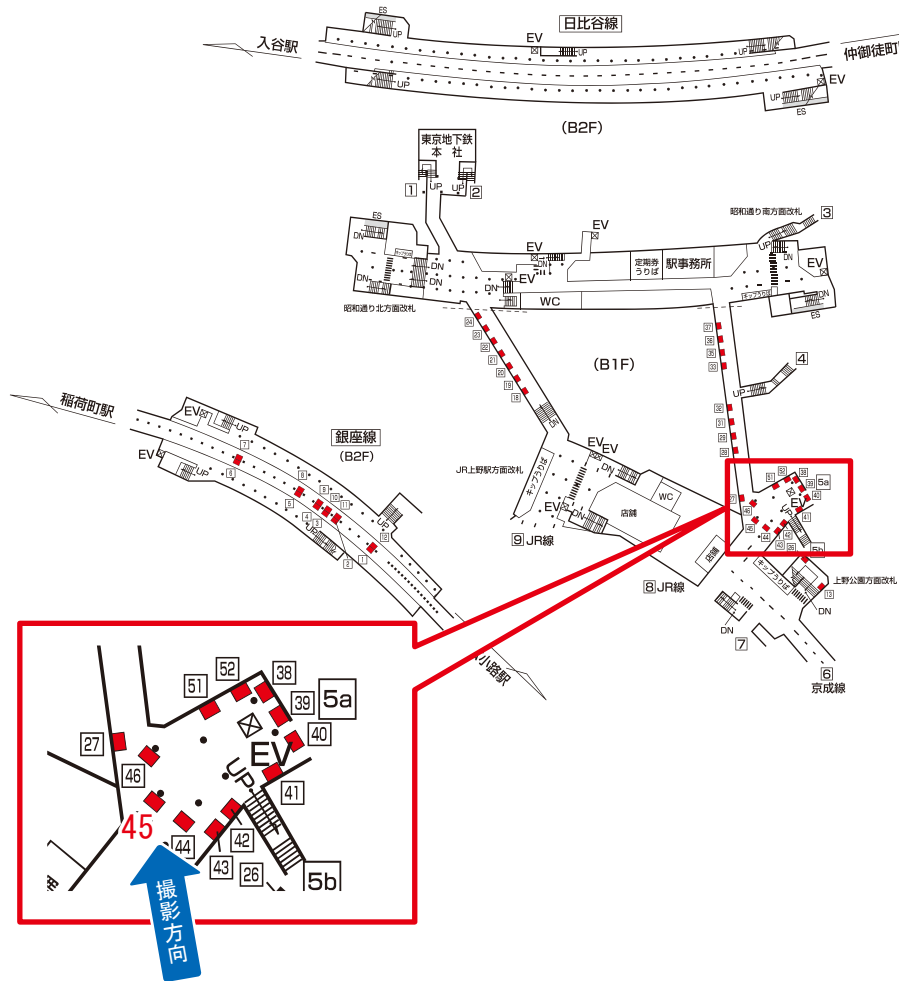

東京メトロG上野駅 コンコース サインボード (0045)

媒体番号	駅	場所	サイズ(H×W)	面数	月額定価	電気料金	点灯	返還日
0045	上野	コンコース	500×380	1	10,740円	—	—	2022/04/01

※業種によっては規制がある場合がございますので、事前にご相談ください。

駅看板のサンエイ企画

電話 03-3355-3325

サンエイ企画

検索