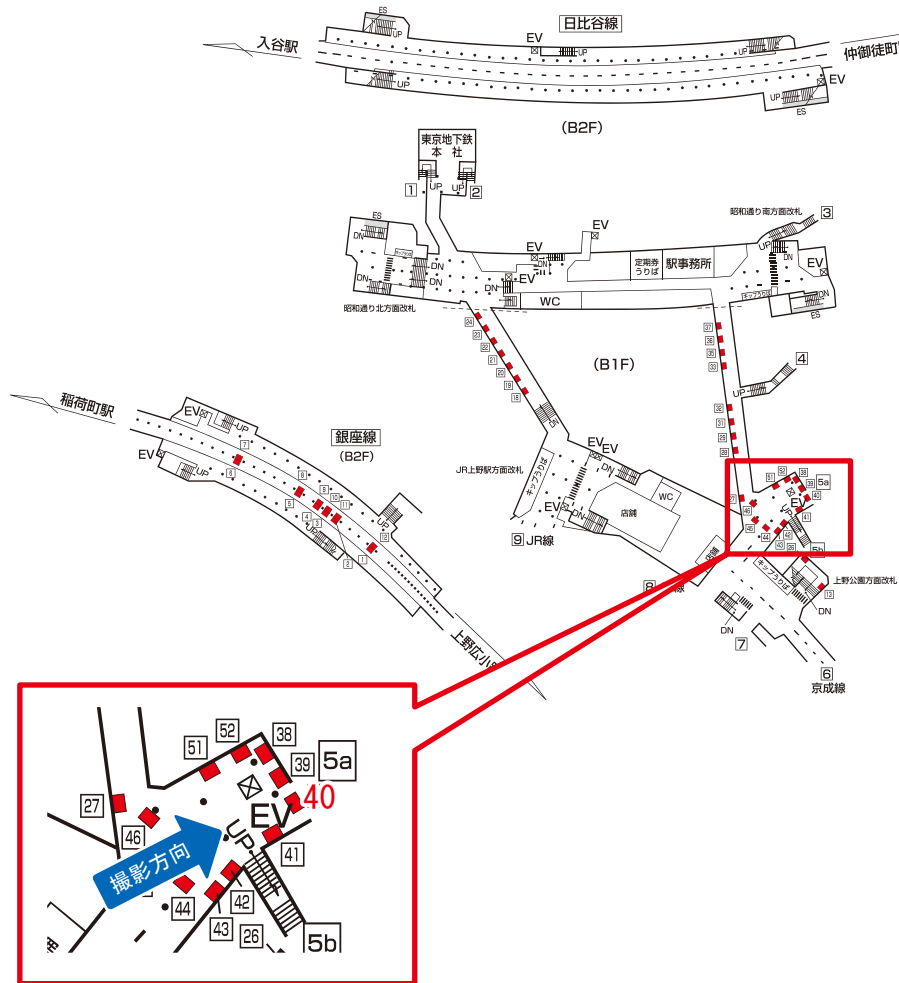

※業種によっては規制がある場合がございますので、事前にご相談ください。

駅看板のサンエイ企画

電話 03-3355-3325

サンエイ企画

検索

東京メトロG上野駅 コンコース サインボード (0039)

媒体番号	駅	場所	サイズ(H×W)	面数	月額定価	電気料金	点灯	返還日
0039	上野	コンコース	1200×650	1	44,570円	—	—	2022/04/01

※業種によっては規制がある場合がございますので、事前にご相談ください。

駅看板のサンエイ企画

電話 03-3355-3325

サンエイ企画

検索

東京メトロG上野駅 コンコース サインボード (0040)

媒体番号	駅	場所	サイズ(H×W)	面数	月額定価	電気料金	点灯	返還日
0040	上野	コンコース	170×3460	1	32,200円	—	—	2022/04/01

※業種によっては規制がある場合がございますので、事前にご相談ください。

駅看板のサンエイ企画