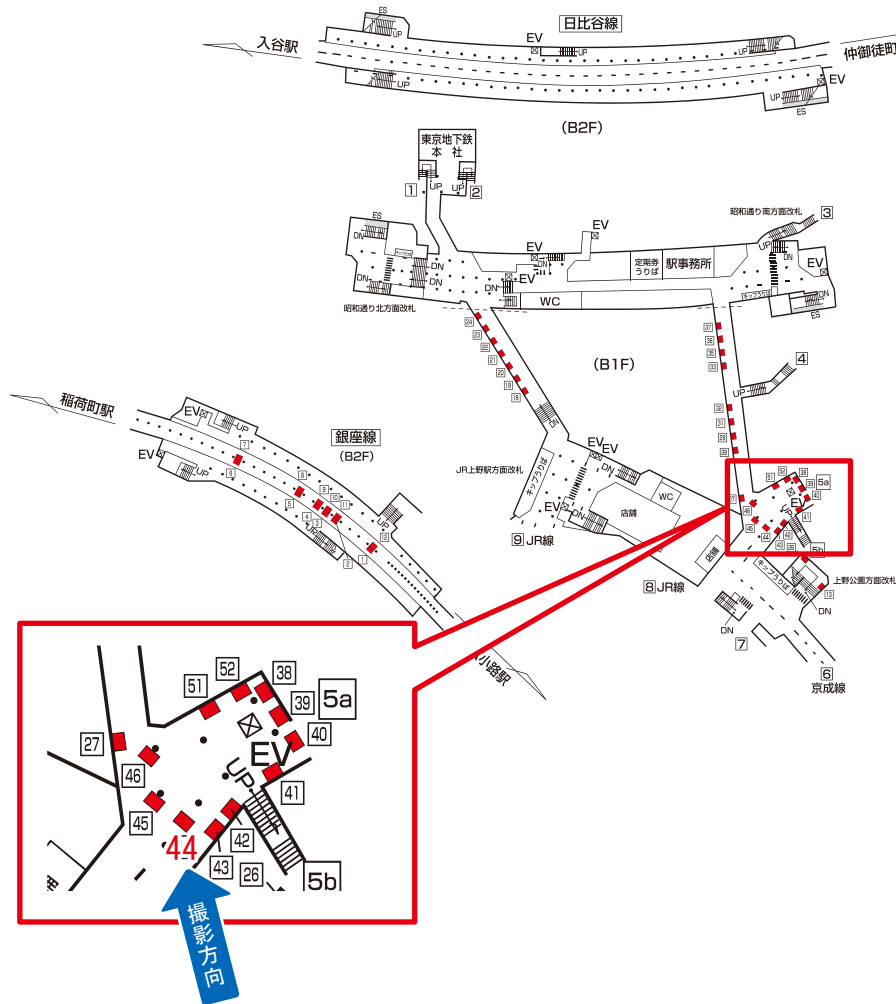

東京メトロG上野駅 コンコース サインボード (0044)

媒体番号	駅	場所	サイズ(H×W)	面数	月額定価	電気料金	点灯	返還日
0044	上野	コンコース	500×380	1	10,740円	—	—	2022/04/01

※業種によっては規制がある場合がございますので、事前にご相談ください。

駅看板のサンエイ企画

電話 03-3355-3325

サンエイ企画

検索