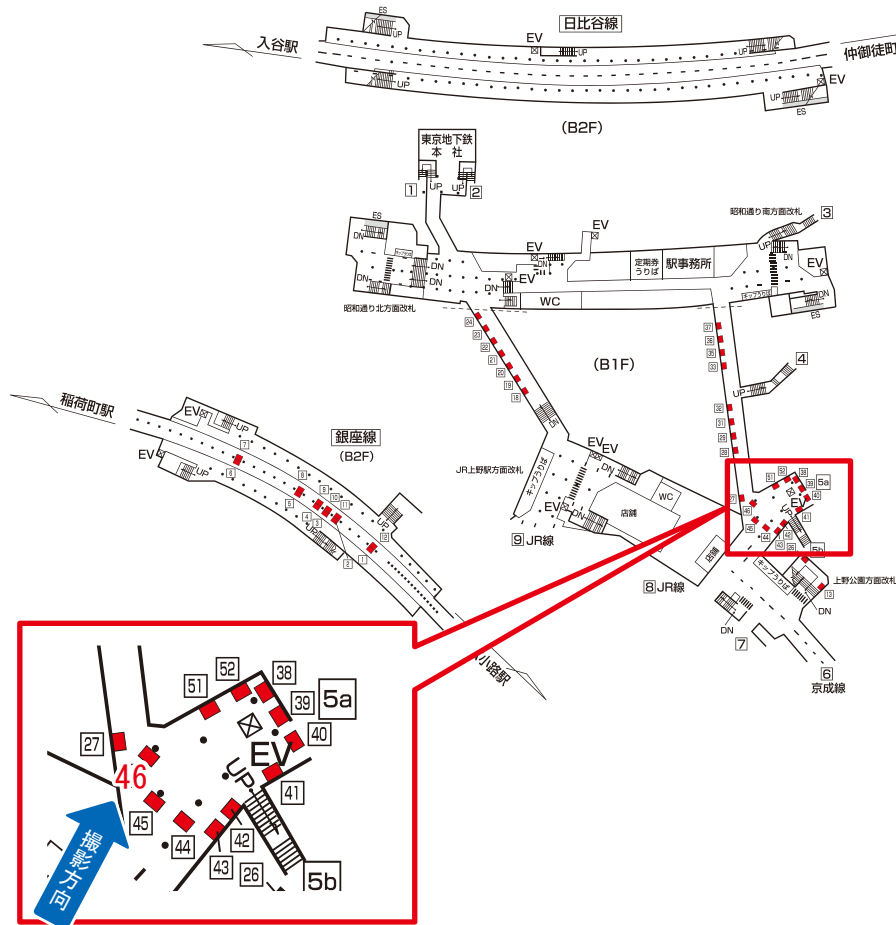

東京メトロG上野駅 コンコース サインボード (0046)

媒体番号	駅	場所	サイズ(H×W)	面数	月額定価	電気料金	点灯	返還日
0046	上野	コンコース	500×380	1	10,740円	—	—	2022/04/01

※業種によっては規制がある場合がございますので、事前にご相談ください。

駅看板のサンエイ企画

電話 03-3355-3325

サンエイ企画

検索