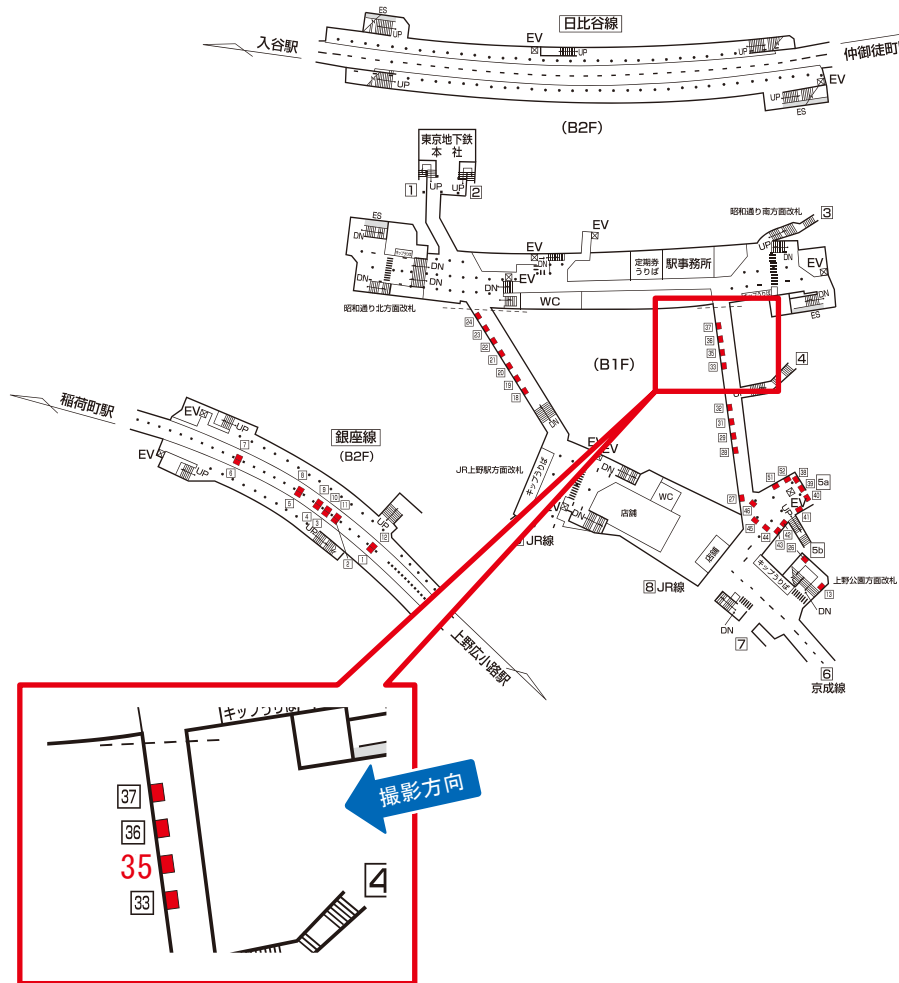

東京メトロH上野駅 コンコース サインボード (0024)

媒体番号	駅	場所	サイズ(H×W)	面数	月額定価	電気料金	点灯	返還日
0024	上野	コンコース	1100×1630	1	65,500円	—	—	2022/11/01

※業種によっては規制がある場合がございますので、事前にご相談ください。

駅看板のサンエイ企画

電話 03-3355-3325

サンエイ企画

検索

東京メトロG上野駅 コンコース サインボード (0022)

媒体番号	駅	場所	サイズ(H×W)	面数	月額定価	電気料金	点灯	返還日
0022	上野	コンコース	775×1625	1	56,400円	—	—	2022/12/18

※業種によっては規制がある場合がございますので、事前にご相談ください。

駅看板のサンエイ企画

電話 03-3355-3325

サンエイ企画

検索

東京メトロG上野駅 コンコース サインボード (0035)

媒体番号	駅	場所	サイズ(H×W)	面数	月額定価	電気料金	点灯	返還日
0035	上野	コンコース	1490×1460	1	88,500円	—	—	2021/04/01

※業種によっては規制がある場合がございますので、事前にご相談ください。

駅看板のサンエイ企画

電話 03-3355-3325

サンエイ企画

検索

東京メトロG上野駅 コンコース サインボード (0039)

媒体番号	駅	場所	サイズ(H×W)	面数	月額定価	電気料金	点灯	返還日
0039	上野	コンコース	1200×650	1	44,570円	—	—	2022/04/01

※業種によっては規制がある場合がございますので、事前にご相談ください。

駅看板のサンエイ企画

電話 03-3355-3325

サンエイ企画

検索

東京メトロG上野駅 コンコース サインボード (0040)

媒体番号	駅	場所	サイズ(H×W)	面数	月額定価	電気料金	点灯	返還日
0040	上野	コンコース	170×3460	1	32,200円	—	—	2022/04/01

※業種によっては規制がある場合がございますので、事前にご相談ください。

駅看板のサンエイ企画