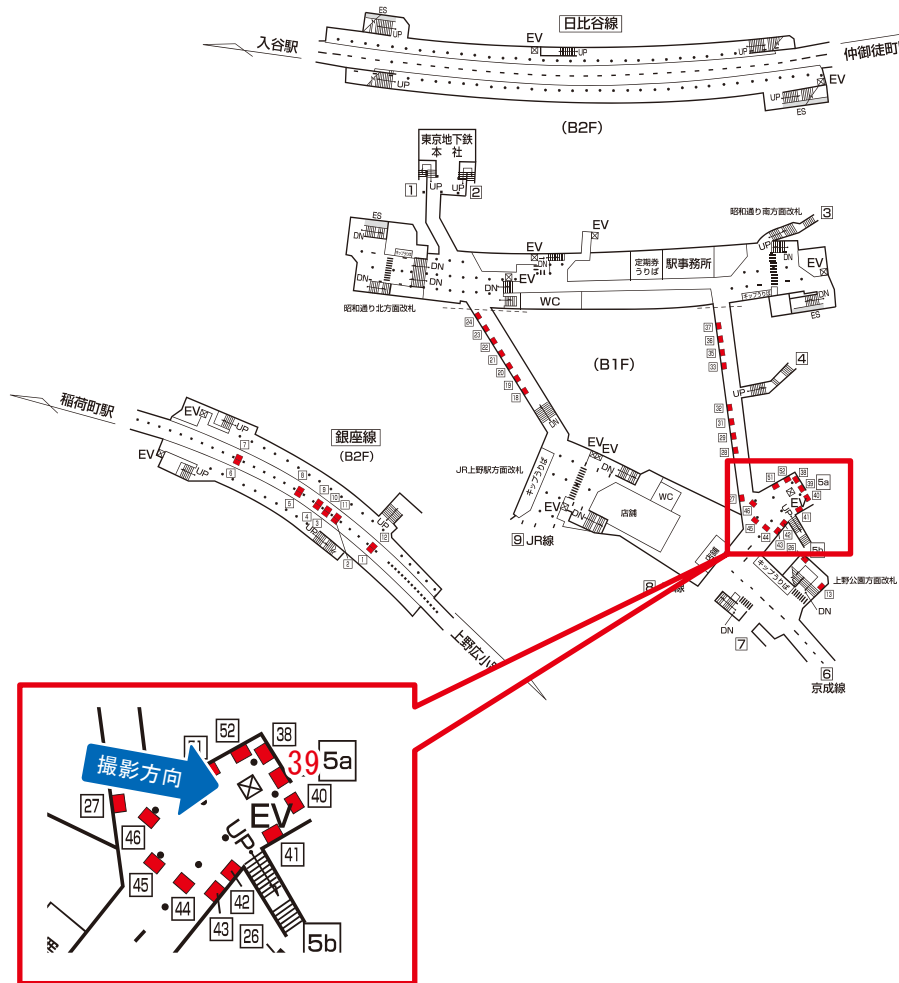

※業種によっては規制がある場合がございますので、事前にご相談ください。

駅看板のサンエイ企画

電話 03-3355-3325

サンエイ企画

検索

東京メトロG上野駅 コンコース サインボード (0039)

媒体番号	駅	場所	サイズ(H×W)	面数	月額定価	電気料金	点灯	返還日
0039	上野	コンコース	1200×650	1	44,570円	—	—	2022/04/01

※業種によっては規制がある場合がございますので、事前にご相談ください。

駅看板のサンエイ企画

電話 03-3355-3325

サンエイ企画

検索

東京メトロG上野駅 コンコース サインボード (0040)

媒体番号	駅	場所	サイズ(H×W)	面数	月額定価	電気料金	点灯	返還日
0040	上野	コンコース	170×3460	1	32,200円	—	—	2022/04/01

※業種によっては規制がある場合がございますので、事前にご相談ください。

駅看板のサンエイ企画