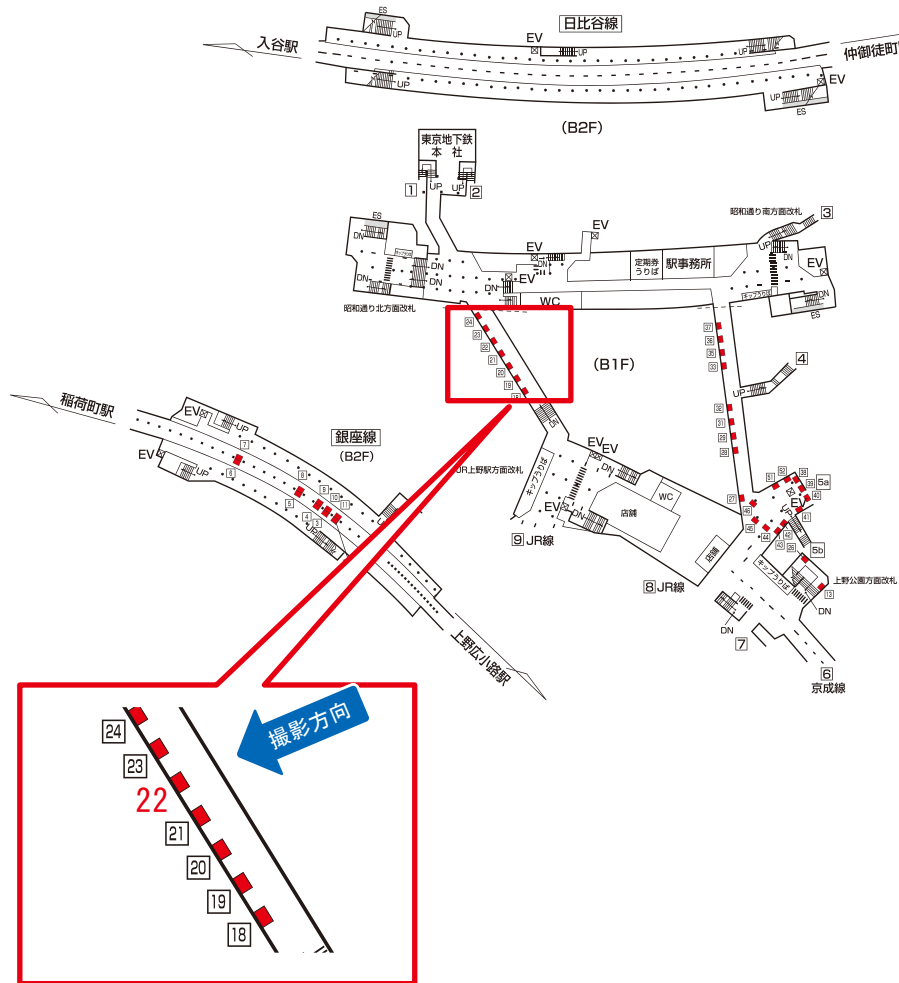

東京メトロH上野駅 コンコース サインボード (0024)

媒体番号	駅	場所	サイズ(H×W)	面数	月額定価	電気料金	点灯	返還日
0024	上野	コンコース	1100×1630	1	65,500円	—	—	2022/11/01

※業種によっては規制がある場合がございますので、事前にご相談ください。

駅看板のサンエイ企画

電話 03-3355-3325

サンエイ企画

検索

東京メトロG上野駅 コンコース サインボード (0022)

媒体番号	駅	場所	サイズ(H×W)	面数	月額定価	電気料金	点灯	返還日
0022	上野	コンコース	775×1625	1	56,400円	—	—	2022/12/18

※業種によっては規制がある場合がございますので、事前にご相談ください。

駅看板のサンエイ企画

電話 03-3355-3325

サンエイ企画

検索

東京メトロG上野駅 コンコース サインボード (0035)

媒体番号	駅	場所	サイズ(H×W)	面数	月額定価	電気料金	点灯	返還日
0035	上野	コンコース	1490×1460	1	88,500円	—	—	2021/04/01

※業種によっては規制がある場合がございますので、事前にご相談ください。

駅看板のサンエイ企画

電話 03-3355-3325

サンエイ企画

検索

東京メトロG上野駅 コンコース サインボード (0039)

媒体番号	駅	場所	サイズ(H×W)	面数	月額定価	電気料金	点灯	返還日
0039	上野	コンコース	1200×650	1	44,570円	—	—	2022/04/01

※業種によっては規制がある場合がございますので、事前にご相談ください。

駅看板のサンエイ企画

電話 03-3355-3325

サンエイ企画

検索

東京メトロG上野駅 コンコース サインボード (0040)

媒体番号	駅	場所	サイズ(H×W)	面数	月額定価	電気料金	点灯	返還日
0040	上野	コンコース	170×3460	1	32,200円	—	—	2022/04/01

※業種によっては規制がある場合がございますので、事前にご相談ください。

駅看板のサンエイ企画