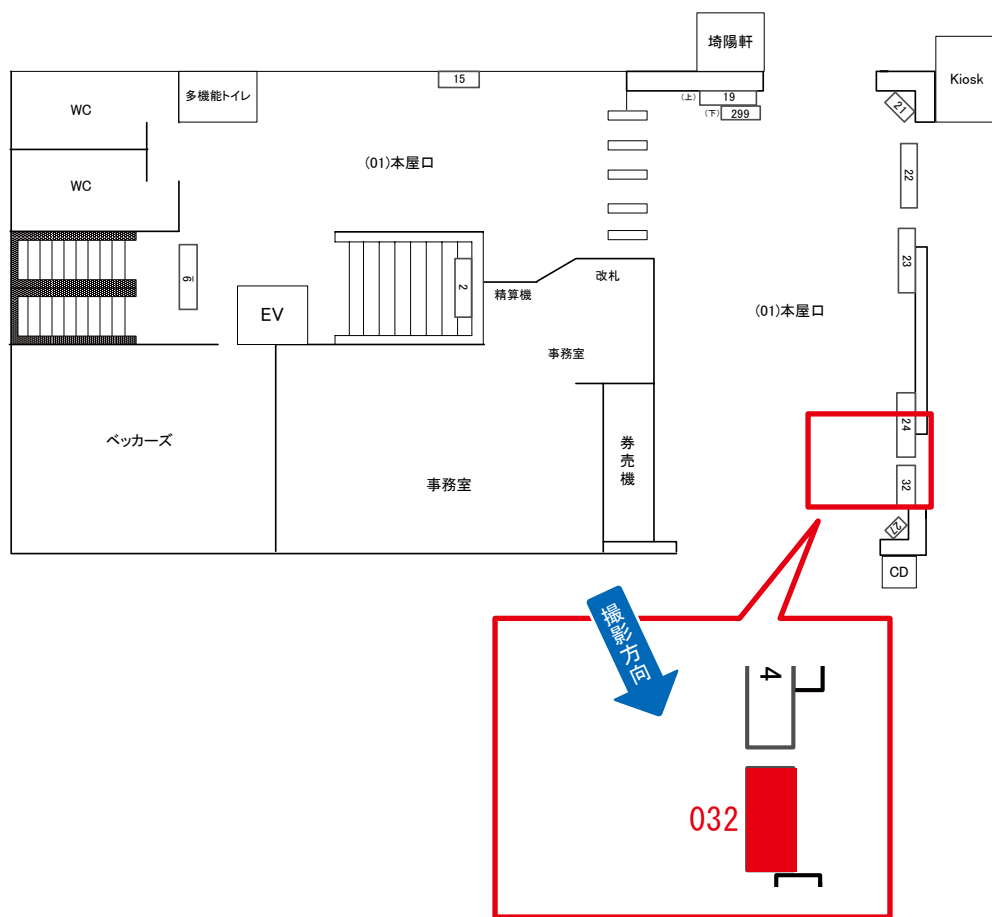

洋光台駅 本屋口 サインボード (0068-01-032)

← 横浜

大船 →

媒体番号	駅	場所	サイズ(H×W)	面数	月額定価	電気料金	点灯	返還日
0068-01-032	洋光台	本屋口	0.90 × 2.70	1	80,000円	—	—	2021/08/20

※業種によっては規制がある場合がございますので、事前にご相談ください。

☆1基でも半額媒体 (月額定価より半額になります)

駅看板のサンエイ企画