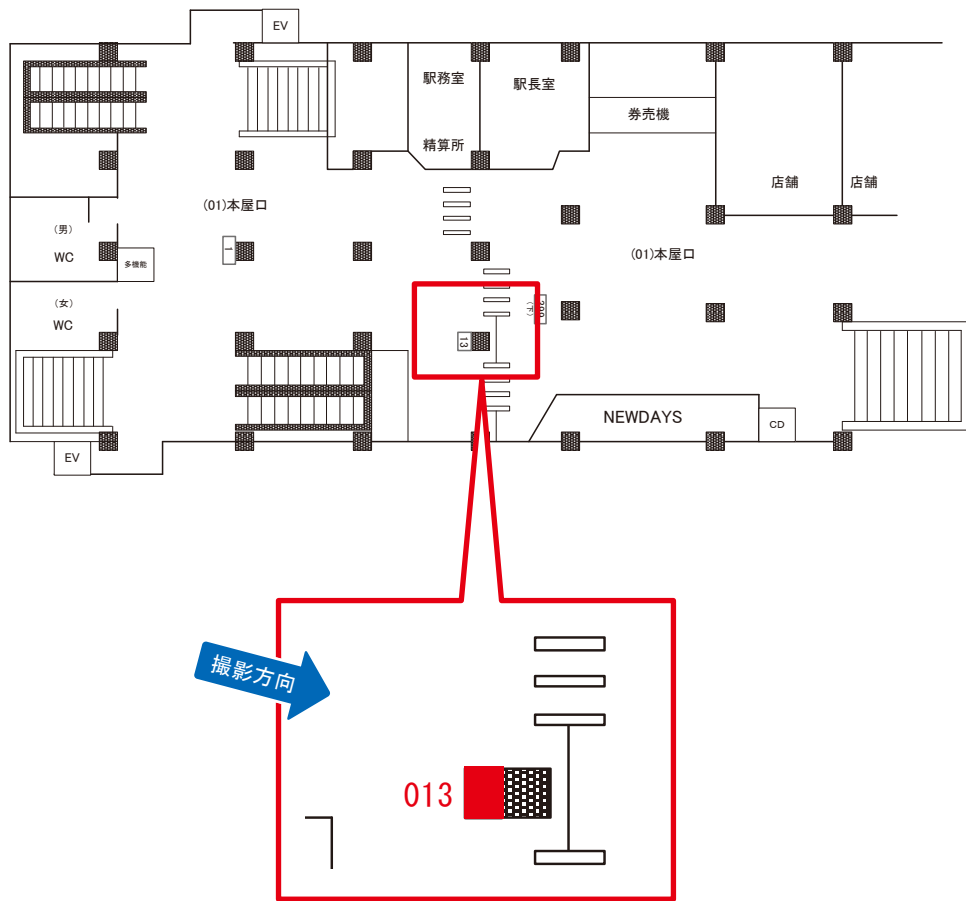

新杉田駅 本屋口 サインボード (0067-01-013)

← 横浜 大船 →

媒体番号	駅	場所	サイズ(H×W)	面数	月額定価	電気料金	点灯	返還日
0067-01-013	新杉田	本屋口	2.00 × 1.40	1	90,000円	6,200円	8:00~22:00	2023/01/31

※業種によっては規制がある場合がございますので、事前にご相談ください。

駅看板のサンエイ企画

電話 03-3355-3325