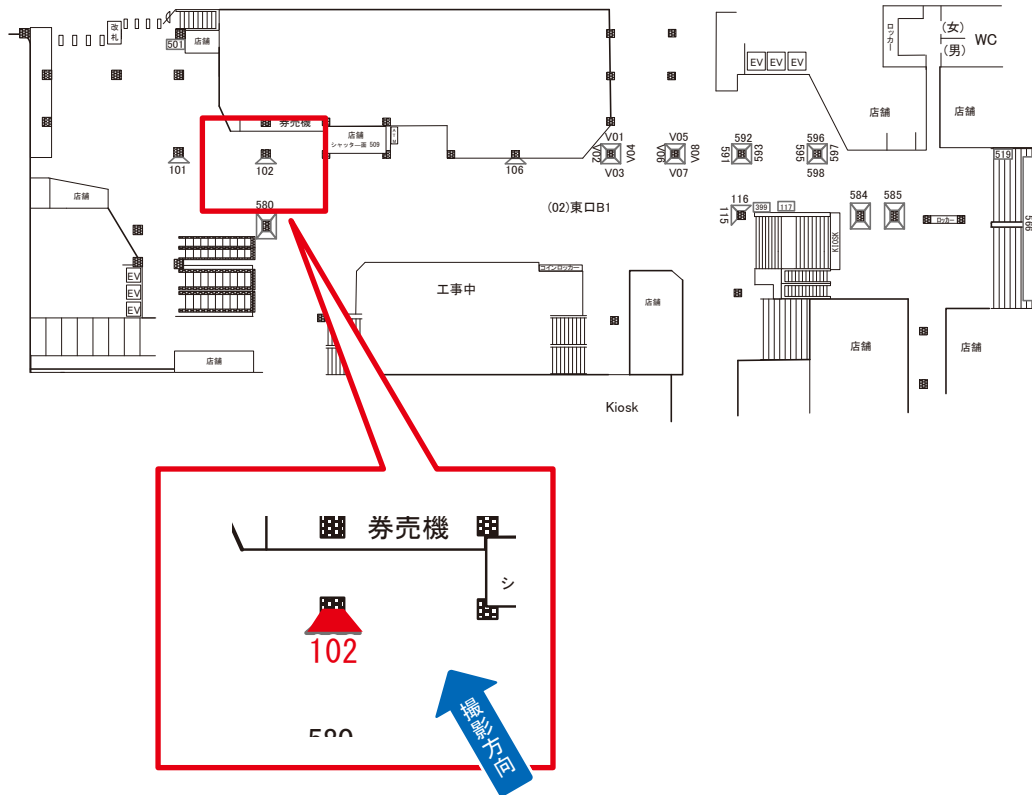

駅看板のサンエイ企画

電話 03-3355-3325

サンエイ企画

検索

新宿駅 東口B1 サインボード (0406-02-102)

←品川

田端→

媒体番号	駅	場所	サイズ(H×W)	面数	月額定価	電気料金	点灯	返還日
0406-02-102	新宿	東口B1	1.17×0.81	1	110,000円	2,100円	7:00~23:00	2022/07/31

※業種によっては規制がある場合がございますので、事前にご相談ください。

駅看板のサンエイ企画

電話 03-3355-3325

サンエイ企画

検索

新宿駅 第1ホーム サインボード (0406-16-003)

媒体番号	駅	場所	サイズ(H×W)	面数	月額定価	電気料金	点灯	返還日
0406-16-003	新宿	第1ホーム	0.65×3.64	1	105,000円	3,500円	7:00~23:00	2022/09/20