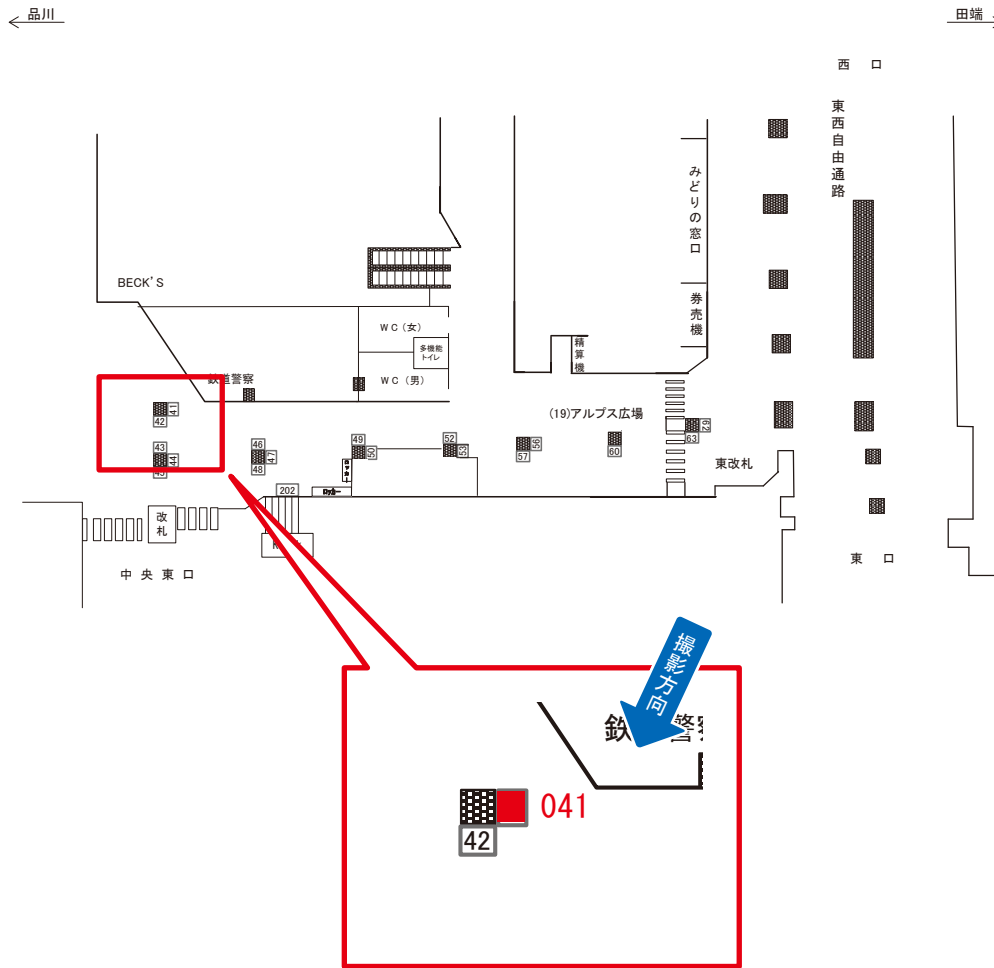

☆1基でも半額媒体(月額定価より半額になります)

駅看板のサンエイ企画

電話 03-3355-3325

サンエイ企画

検索

新宿駅 2番線前 サインボード (0406-18-011)

媒体番号	駅	場所	サイズ(H×W)	面数	月額定価	電気料金	点灯	返還日
0406-18-011	新宿	2番線前	3.08×8.08	1	800,000円	5,600円	7:00~23:00	2021/06/30

※業種によっては規制がある場合がございますので、事前にご相談ください。

☆1基でも半額媒体 (月額定価より半額になります)

駅看板のサンエイ企画

電話 03-3355-3325

サンエイ企画

検索

新宿駅 アルプス広 サインボード (0406-19-041)

媒体番号	駅	場所	サイズ(H×W)	面数	月額定価	電気料金	点灯	返還日
0406-19-041	新宿	アルプス広	1.10×1.58	1	181,000円	4,900円	7:00~23:00	2022/09/30

※業種によっては規制がある場合がございますので、事前にご相談ください。

駅看板のサンエイ企画

電話 03-3355-3325

サンエイ企画

検索

新宿駅 新南口改札外 サインボード (0406-23-004)

媒体番号	駅	場所	サイズ(H×W)	面数	月額定価	電気料金	点灯	返還日
0406-23-004	新宿	新南口改札外	1.10×0.80	1	120,000円	880円	7:00~23:00	2022/01/31

※業種によっては規制がある場合がございますので、事前にご相談ください。