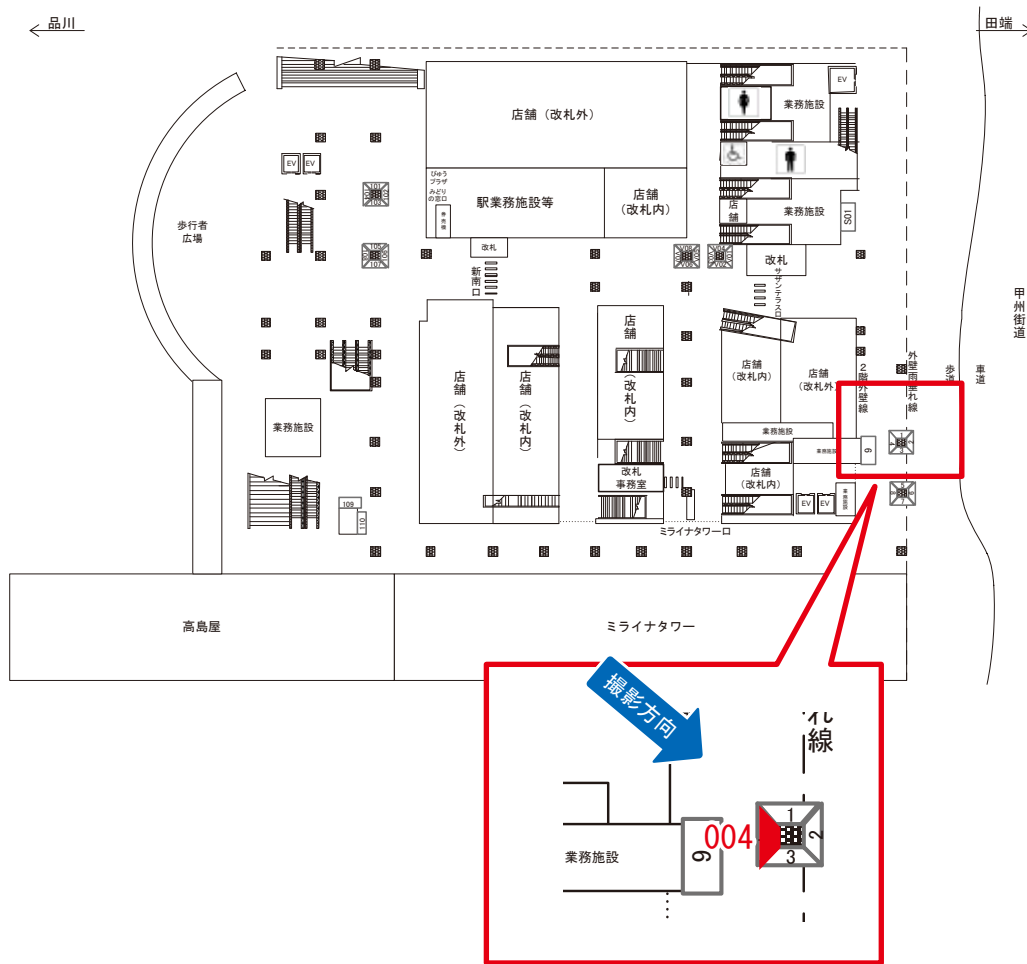

☆1基でも半額媒体(月額定価より半額になります)

駅看板のサンエイ企画

電話 03-3355-3325

サンエイ企画

検索

新宿駅 2番線前 サインボード (0406-18-011)

媒体番号	駅	場所	サイズ(H×W)	面数	月額定価	電気料金	点灯	返還日
0406-18-011	新宿	2番線前	3.08×8.08	1	800,000円	5,600円	7:00~23:00	2021/06/30

※業種によっては規制がある場合がございますので、事前にご相談ください。

☆1基でも半額媒体 (月額定価より半額になります)

駅看板のサンエイ企画

電話 03-3355-3325

サンエイ企画

検索

新宿駅 アルプス広 サインボード (0406-19-041)

媒体番号	駅	場所	サイズ(H×W)	面数	月額定価	電気料金	点灯	返還日
0406-19-041	新宿	アルプス広	1.10×1.58	1	181,000円	4,900円	7:00~23:00	2022/09/30

※業種によっては規制がある場合がございますので、事前にご相談ください。

駅看板のサンエイ企画

電話 03-3355-3325

サンエイ企画

検索

新宿駅 新南口改札外 サインボード (0406-23-004)

媒体番号	駅	場所	サイズ(H×W)	面数	月額定価	電気料金	点灯	返還日
0406-23-004	新宿	新南口改札外	1.10×0.80	1	120,000円	880円	7:00~23:00	2022/01/31

※業種によっては規制がある場合がございますので、事前にご相談ください。

☆3基以上申込で半額媒体(月額定価より半額になります)

駅看板のサンエイ企画

電話 03-3355-3325

サンエイ企画

検索

新宿駅 新南口改札外 サインボード (0406-23-008)

媒体番号	駅	場所	サイズ(H×W)	面数	月額定価	電気料金	点灯	返還日
0406-23-008	新宿	新南口改札外	1.10×0.80	1	120,000円	880円	7:00~23:00	2021/5/20

※業種によっては規制がある場合がございますので、事前にご相談ください。