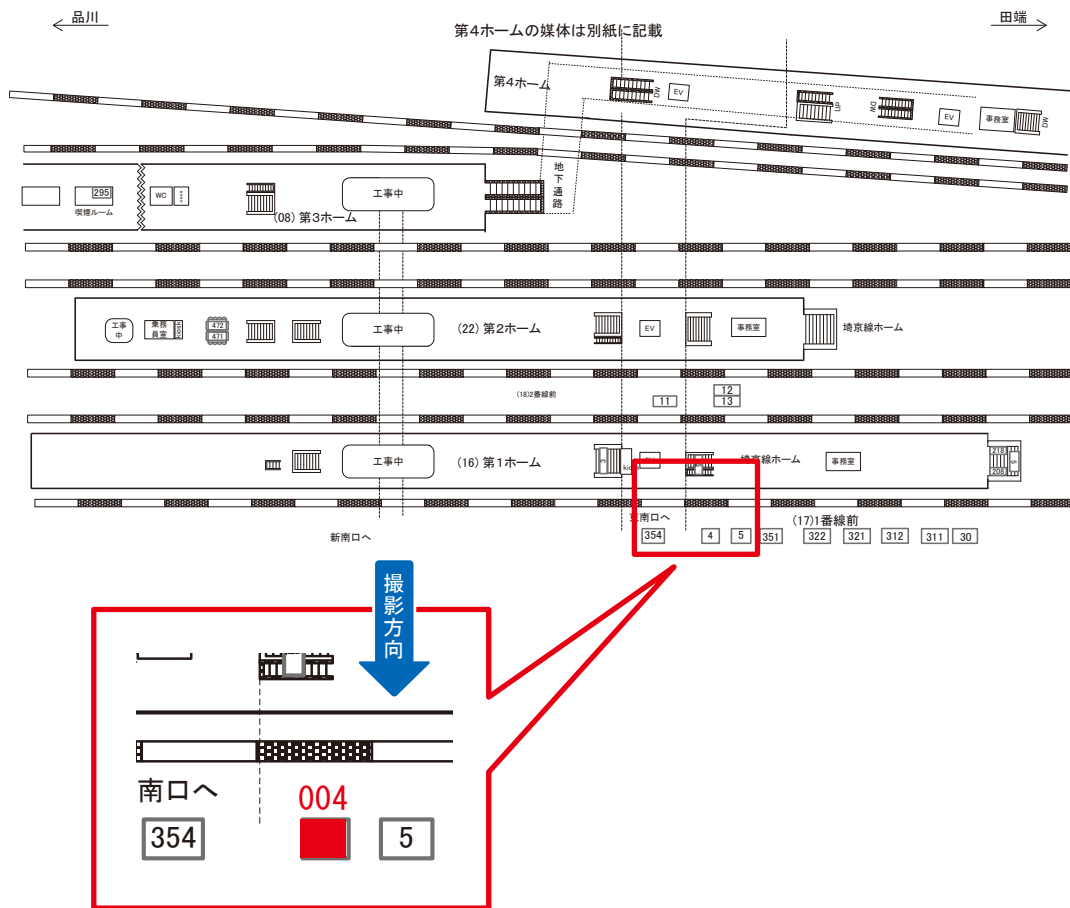

※業種によっては規制がある場合がございますので、事前にご相談ください。

駅看板のサンエイ企画

電話 03-3355-3325

サンエイ企画

検索

新宿駅 第1ホーム サインボード (0406-16-003)

媒体番号	駅	場所	サイズ(H×W)	面数	月額定価	電気料金	点灯	返還日
0406-16-003	新宿	第1ホーム	0.65×3.64	1	105,000円	3,500円	7:00~23:00	2022/09/20

※業種によっては規制がある場合がございますので、事前にご相談ください。

駅看板のサンエイ企画

電話 03-3355-3325

サンエイ企画

検索

新宿駅 1番線前 サインボード (0406-17-004)

媒体番号	駅	場所	サイズ(H×W)	面数	月額定価	電気料金	点灯	返還日
0406-17-004	新宿	1番線前	1.85×2.40	1	165,000円	—	—	2019/8/31

※業種によっては規制がある場合がございますので、事前にご相談ください。

☆1基でも半額媒体(月額定価より半額になります)

駅看板のサンエイ企画

電話 03-3355-3325

サンエイ企画

検索

新宿駅 1番線前 サインボード (0406-17-005)

媒体番号	駅	場所	サイズ(H×W)	面数	月額定価	電気料金	点灯	返還日
0406-17-005	新宿	1番線前	1.85 × 2.40	1	165,000円	—	—	2020/03/20

※業種によっては規制がある場合がございますので、事前にご相談ください。