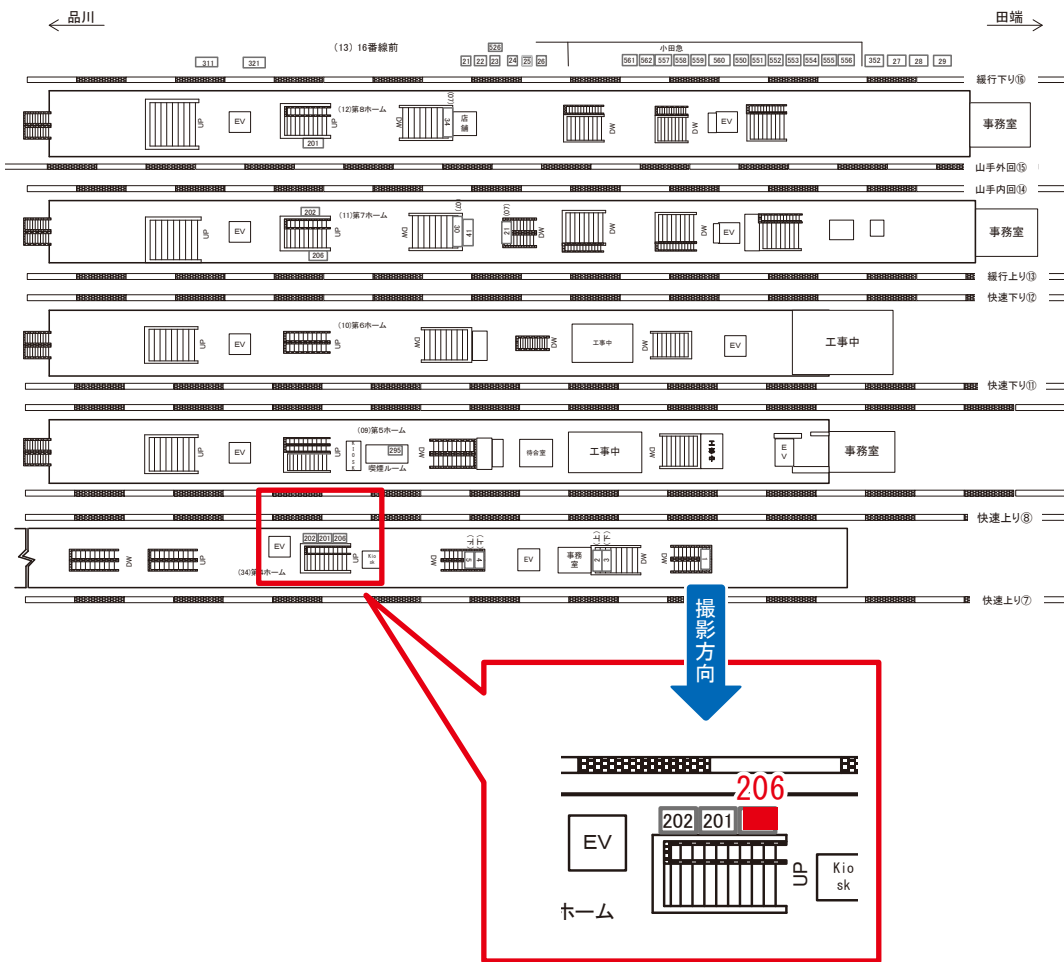

☆1基でも半額媒体(月額定価より半額になります)

駅看板のサンエイ企画

電話 03-3355-3325

サンエイ企画

検索

新宿駅 第4ホーム サインボード (0406-34-206)

媒体番号	駅	場所	サイズ(H×W)	面数	月額定価	電気料金	点灯	返還日
0406-34-206	新宿	第4ホーム	1.85 × 2.40	1	270,000円	—	—	2022/03/31

※業種によっては規制がある場合がございますので、事前にご相談ください。