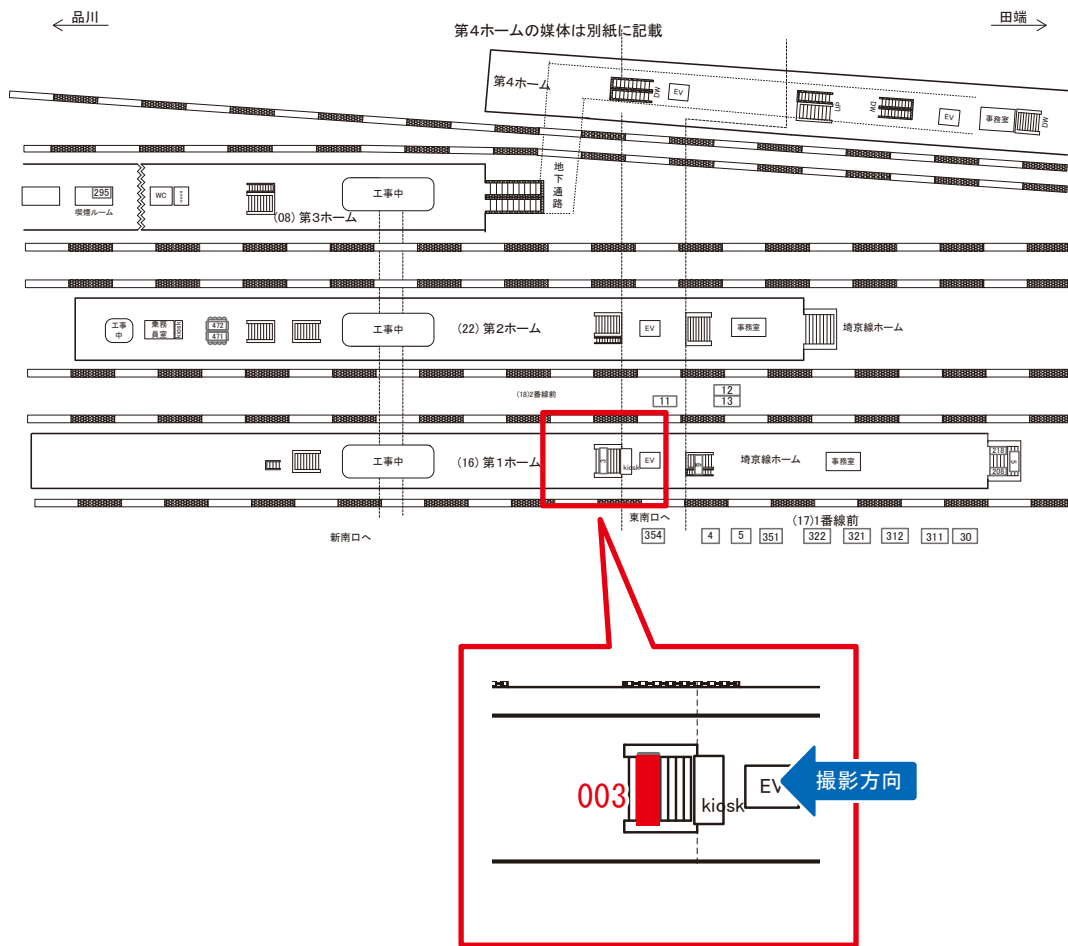

※業種によっては規制がある場合がございますので、事前にご相談ください。

駅看板のサンエイ企画

電話 03-3355-3325

サンエイ企画

検索

新宿駅 第1ホーム サインボード (0406-16-003)

媒体番号	駅	場所	サイズ(H×W)	面数	月額定価	電気料金	点灯	返還日
0406-16-003	新宿	第1ホーム	0.65×3.64	1	105,000円	3,500円	7:00~23:00	2022/09/20

※業種によっては規制がある場合がございますので、事前にご相談ください。

駅看板のサンエイ企画

電話 03-3355-3325

サンエイ企画

検索

新宿駅 1番線前 サインボード (0406-17-004)

媒体番号	駅	場所	サイズ(H×W)	面数	月額定価	電気料金	点灯	返還日
0406-17-004	新宿	1番線前	1.85×2.40	1	165,000円	—	—	2019/8/31

※業種によっては規制がある場合がございますので、事前にご相談ください。