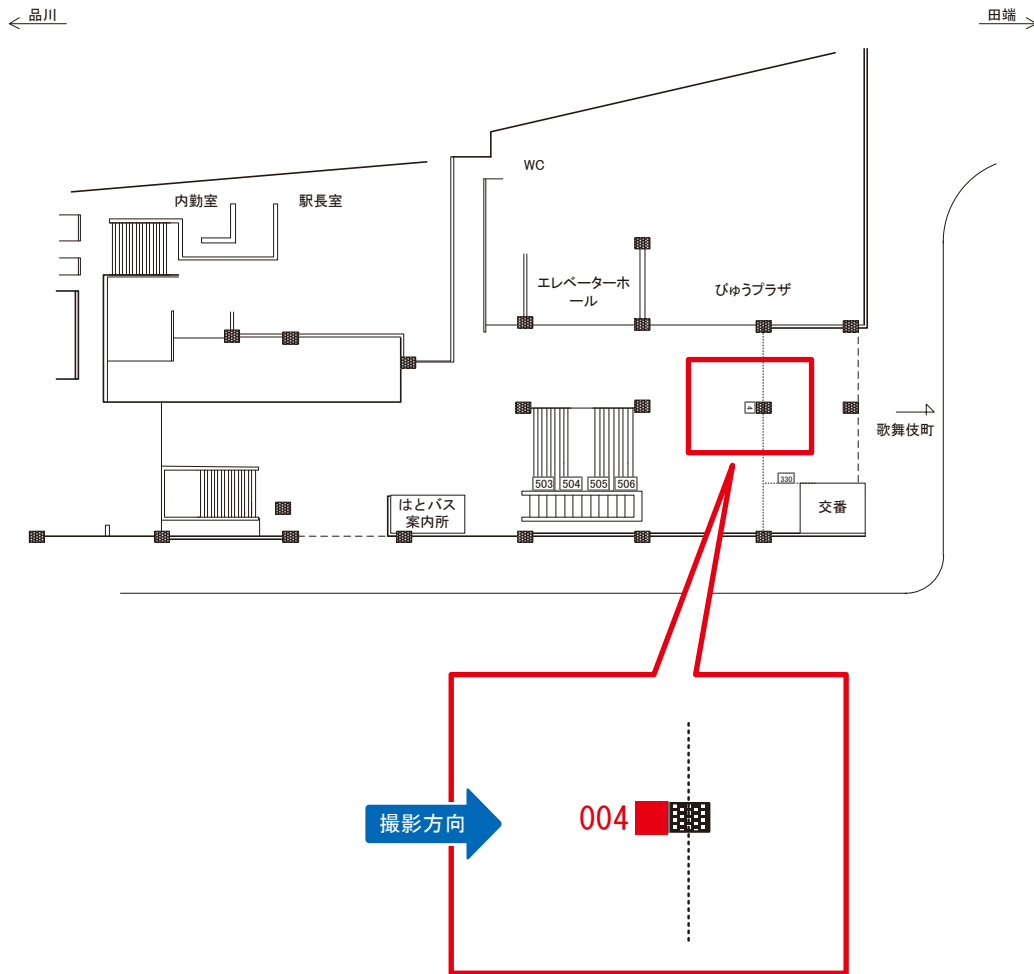

新宿駅 東口1階 サインボード (0406-01-004)

媒体番号	駅	場所	サイズ(H×W)	面数	月額定価	電気料金	点灯	返還日
0406-01-004	新宿	東口1階	0.90×0.78	1	150,000円	—	—	2020/4/30

※業種によっては規制がある場合がございますので、事前にご相談ください。

☆1基でも半額媒体 (月額定価より半額になります)

駅看板のサンエイ企画

電話 03-3355-3325

サンエイ企画

検索

新宿駅 東口1階 サインボード (0406-01-330)

媒体番号	駅	場所	サイズ(H×W)	面数	月額定価	電気料金	点灯	返還日
0406-01-330	新宿	東口1階	1.17×1.60	1	72,000円	—	—	2022/03/31

※業種によっては規制がある場合がございますので、事前にご相談ください。

☆3基以上申込で半額媒体(月額定価より半額になります)

駅看板のサンエイ企画