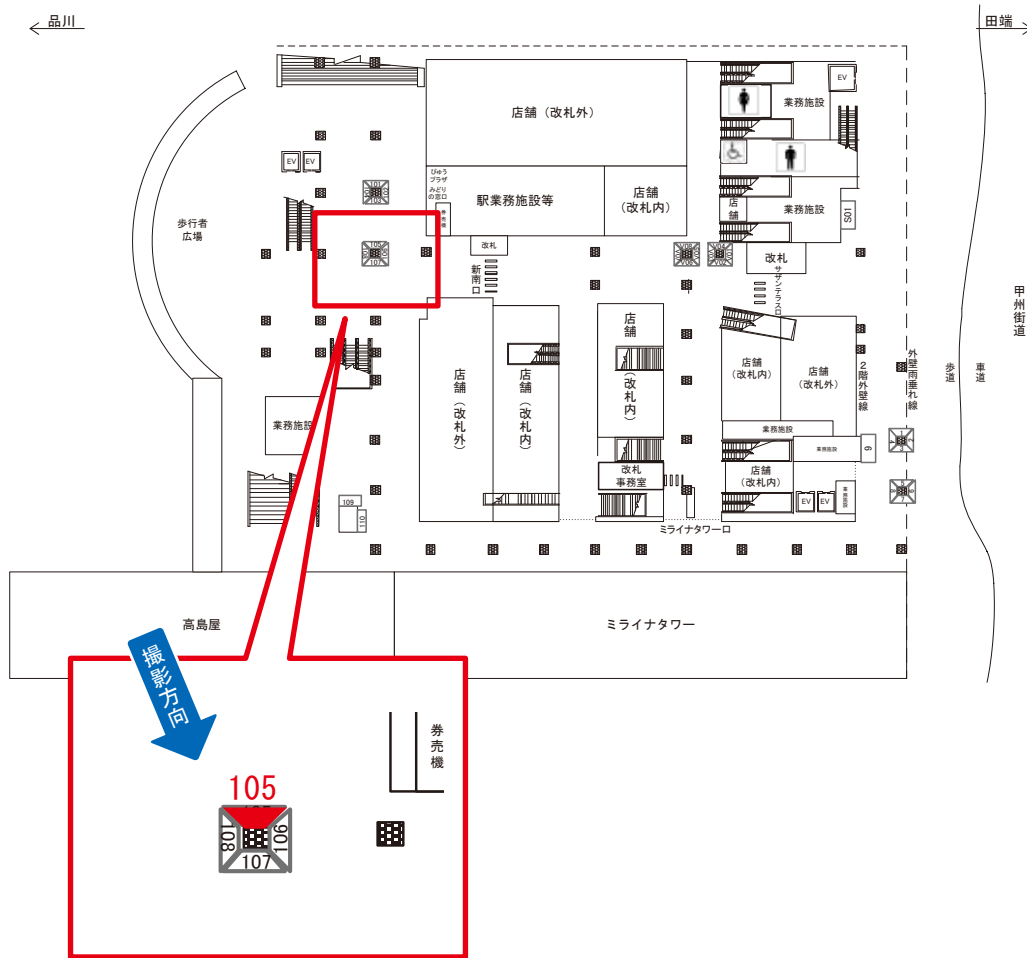

☆3基以上申込で半額媒体(月額定価より半額になります)

駅看板のサンエイ企画

電話 03-3355-3325

サンエイ企画

検索

新宿駅 新南口改札外 サインボード (0406-23-008)

媒体番号	駅	場所	サイズ(H×W)	面数	月額定価	電気料金	点灯	返還日
0406-23-008	新宿	新南口改札外	1.10×0.80	1	120,000円	880円	7:00~23:00	2021/5/20

※業種によっては規制がある場合がございますので、事前にご相談ください。

☆1基でも半額媒体(月額定価より半額になります)

駅看板のサンエイ企画

電話 03-3355-3325

サンエイ企画

検索

新宿駅 新南口改札外 サインボード (0406-23-105)

媒体番号	駅	場所	サイズ(H×W)	面数	月額定価	電気料金	点灯	返還日
0406-23-105	新宿	新南口改札外	1.10×0.80	1	120,000円	880円	7:00~23:00	2021/5/20

※業種によっては規制がある場合がございますので、事前にご相談ください。

☆1基でも半額媒体(月額定価より半額になります)

駅看板のサンエイ企画

電話 03-3355-3325

サンエイ企画

検索

新宿駅 第4ホーム サインボード (0406-34-206)

媒体番号	駅	場所	サイズ(H×W)	面数	月額定価	電気料金	点灯	返還日
0406-34-206	新宿	第4ホーム	1.85 × 2.40	1	270,000円	—	—	2022/03/31

※業種によっては規制がある場合がございますので、事前にご相談ください。