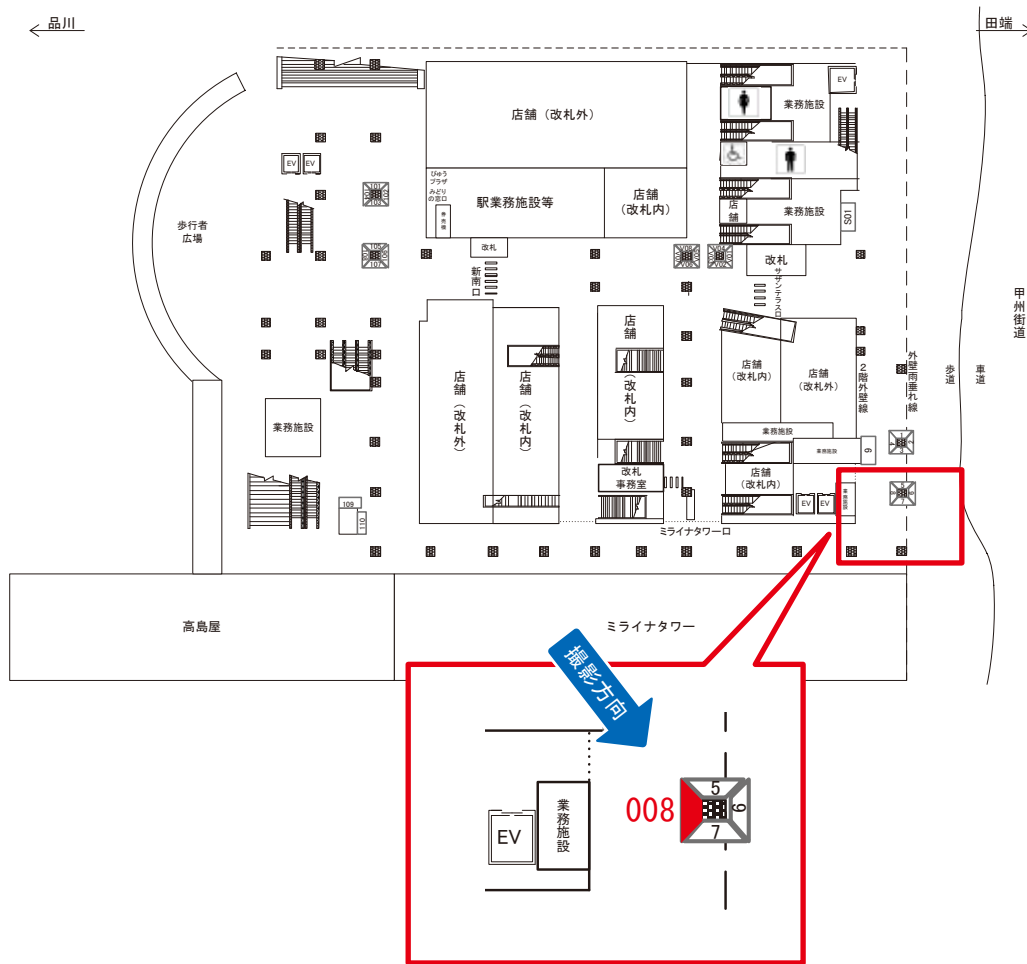

駅看板のサンエイ企画

電話 03-3355-3325

サンエイ企画

検索

新宿駅 新南口改札外 サインボード (0406-23-004)

媒体番号	駅	場所	サイズ(H×W)	面数	月額定価	電気料金	点灯	返還日
0406-23-004	新宿	新南口改札外	1.10×0.80	1	120,000円	880円	7:00~23:00	2022/01/31

※業種によっては規制がある場合がございますので、事前にご相談ください。

☆3基以上申込で半額媒体(月額定価より半額になります)

駅看板のサンエイ企画

電話 03-3355-3325

サンエイ企画

検索

新宿駅 新南口改札外 サインボード (0406-23-008)

媒体番号	駅	場所	サイズ(H×W)	面数	月額定価	電気料金	点灯	返還日
0406-23-008	新宿	新南口改札外	1.10×0.80	1	120,000円	880円	7:00~23:00	2021/5/20

※業種によっては規制がある場合がございますので、事前にご相談ください。

☆1基でも半額媒体(月額定価より半額になります)

駅看板のサンエイ企画

電話 03-3355-3325

サンエイ企画

検索

新宿駅 新南口改札外 サインボード (0406-23-105)

媒体番号	駅	場所	サイズ(H×W)	面数	月額定価	電気料金	点灯	返還日
0406-23-105	新宿	新南口改札外	1.10×0.80	1	120,000円	880円	7:00~23:00	2021/5/20

※業種によっては規制がある場合がございますので、事前にご相談ください。

☆1基でも半額媒体(月額定価より半額になります)

駅看板のサンエイ企画

電話 03-3355-3325

サンエイ企画

検索

新宿駅 第4ホーム サインボード (0406-34-206)

媒体番号	駅	場所	サイズ(H×W)	面数	月額定価	電気料金	点灯	返還日
0406-34-206	新宿	第4ホーム	1.85 × 2.40	1	270,000円	—	—	2022/03/31

※業種によっては規制がある場合がございますので、事前にご相談ください。