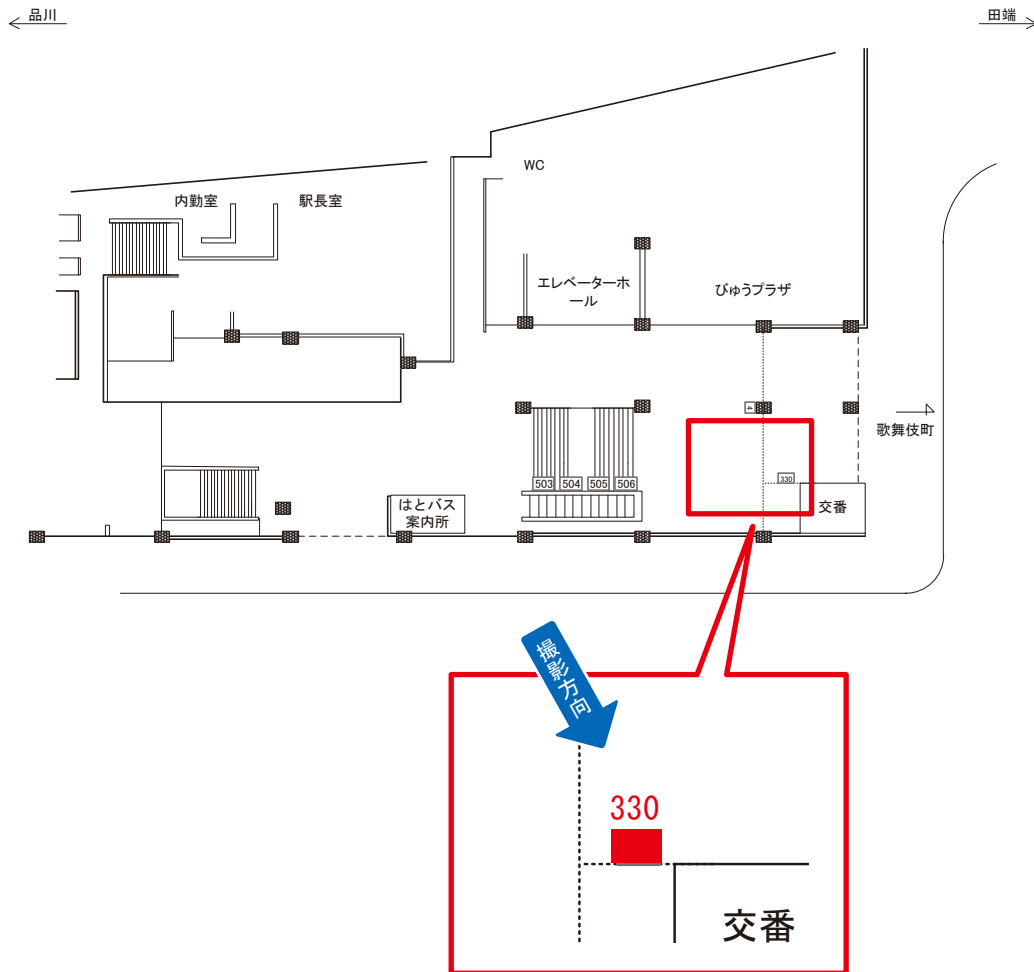

新宿駅 東口1階 サインボード (0406-01-004)

媒体番号	駅	場所	サイズ(H×W)	面数	月額定価	電気料金	点灯	返還日
0406-01-004	新宿	東口1階	0.90×0.78	1	150,000円	—	—	2020/4/30

※業種によっては規制がある場合がございますので、事前にご相談ください。

☆1基でも半額媒体 (月額定価より半額になります)

駅看板のサンエイ企画

電話 03-3355-3325

サンエイ企画

検索

新宿駅 東口1階 サインボード (0406-01-330)

媒体番号	駅	場所	サイズ(H×W)	面数	月額定価	電気料金	点灯	返還日
0406-01-330	新宿	東口1階	1.17×1.60	1	72,000円	—	—	2022/03/31

※業種によっては規制がある場合がございますので、事前にご相談ください。

☆3基以上申込で半額媒体(月額定価より半額になります)

駅看板のサンエイ企画