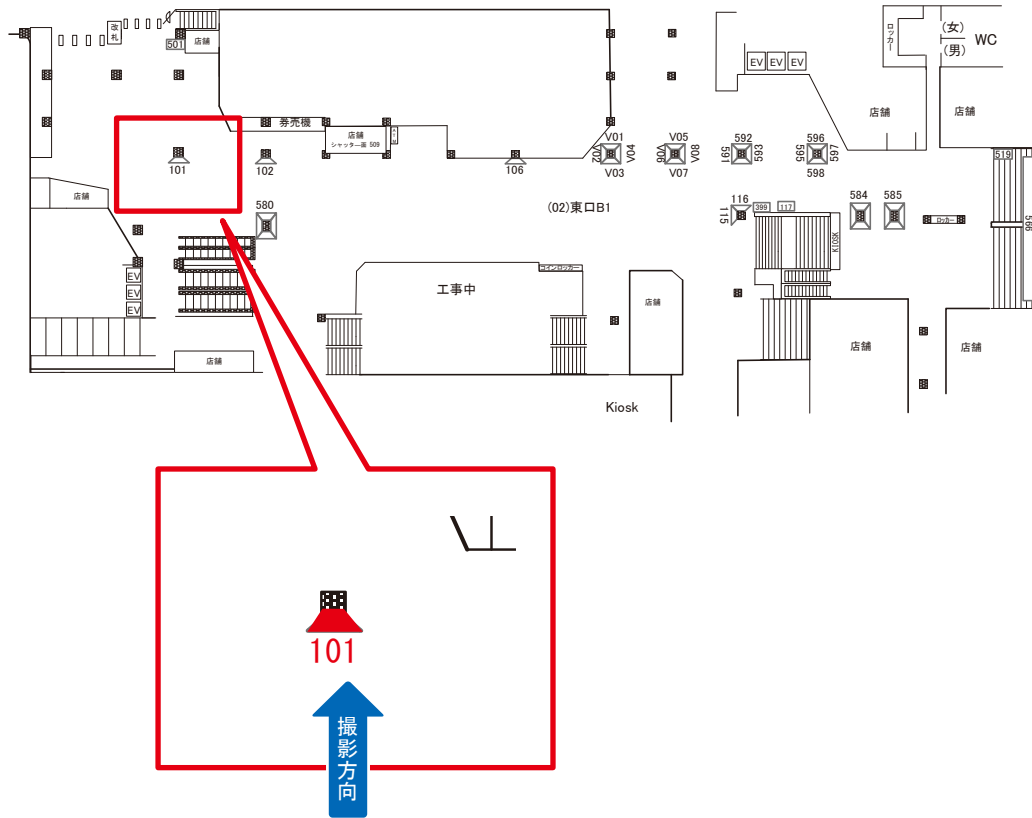

電話 03-3355-3325

サンエイ企画

検索

新宿駅 東口B1 サインボード (0406-02-101)

← 品川

田端 →

媒体番号	駅	場所	サイズ(H×W)	面数	月額定価	電気料金	点灯	返還日
0406-02-101	新宿	東口B1	1.17×0.81	1	110,000円	2,100円	7:00~23:00	2022/12/10

※業種によっては規制がある場合がございますので、事前にご相談ください。

駅看板のサンエイ企画

電話 03-3355-3325

サンエイ企画

検索

新宿駅 東口B1 サインボード (0406-02-102)

←品川

田端→

媒体番号	駅	場所	サイズ(H×W)	面数	月額定価	電気料金	点灯	返還日
0406-02-102	新宿	東口B1	1.17×0.81	1	110,000円	2,100円	7:00~23:00	2022/07/31