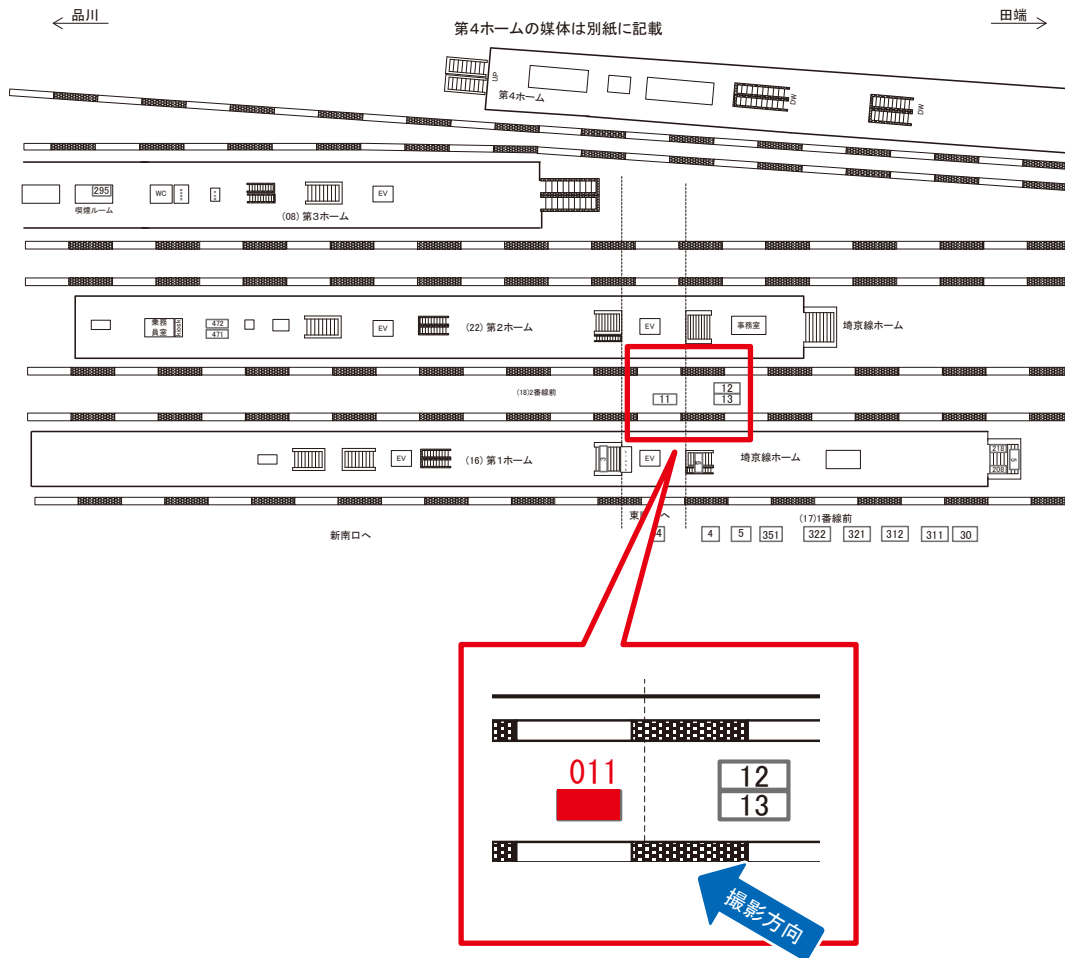

☆1基でも半額媒体(月額定価より半額になります)

駅看板のサンエイ企画

電話 03-3355-3325

サンエイ企画

検索

新宿駅 2番線前 サインボード (0406-18-011)

媒体番号	駅	場所	サイズ(H×W)	面数	月額定価	電気料金	点灯	返還日
0406-18-011	新宿	2番線前	3.08×8.08	1	800,000円	5,600円	7:00~23:00	2021/06/30

※業種によっては規制がある場合がございますので、事前にご相談ください。

☆1基でも半額媒体 (月額定価より半額になります)

駅看板のサンエイ企画

電話 03-3355-3325

サンエイ企画

検索

新宿駅 アルプス広 サインボード (0406-19-041)

媒体番号	駅	場所	サイズ(H×W)	面数	月額定価	電気料金	点灯	返還日
0406-19-041	新宿	アルプス広	1.10×1.58	1	181,000円	4,900円	7:00~23:00	2022/09/30

※業種によっては規制がある場合がございますので、事前にご相談ください。