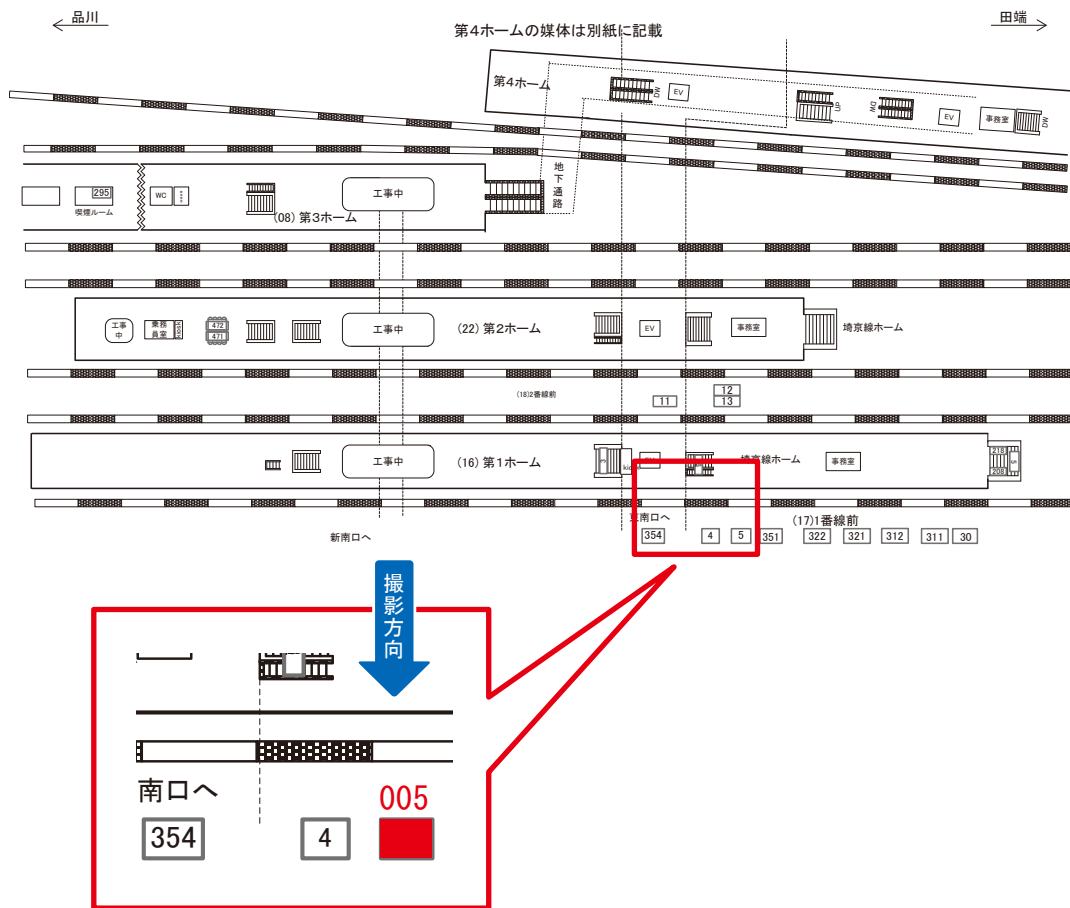

※業種によっては規制がある場合がございますので、事前にご相談ください。

駅看板のサンエイ企画

電話 03-3355-3325

サンエイ企画

検索

新宿駅 1番線前 サインボード (0406-17-004)

媒体番号	駅	場所	サイズ(H×W)	面数	月額定価	電気料金	点灯	返還日
0406-17-004	新宿	1番線前	1.85×2.40	1	165,000円	—	—	2019/8/31

※業種によっては規制がある場合がございますので、事前にご相談ください。

☆1基でも半額媒体(月額定価より半額になります)

駅看板のサンエイ企画

電話 03-3355-3325

サンエイ企画

検索

新宿駅 1番線前 サインボード (0406-17-005)

媒体番号	駅	場所	サイズ(H×W)	面数	月額定価	電気料金	点灯	返還日
0406-17-005	新宿	1番線前	1.85 × 2.40	1	165,000円	—	—	2020/03/20

※業種によっては規制がある場合がございますので、事前にご相談ください。

☆1基でも半額媒体(月額定価より半額になります)

駅看板のサンエイ企画

電話 03-3355-3325

サンエイ企画

検索

新宿駅 2番線前 サインボード (0406-18-011)

媒体番号	駅	場所	サイズ(H×W)	面数	月額定価	電気料金	点灯	返還日
0406-18-011	新宿	2番線前	3.08×8.08	1	800,000円	5,600円	7:00~23:00	2021/06/30

※業種によっては規制がある場合がございますので、事前にご相談ください。