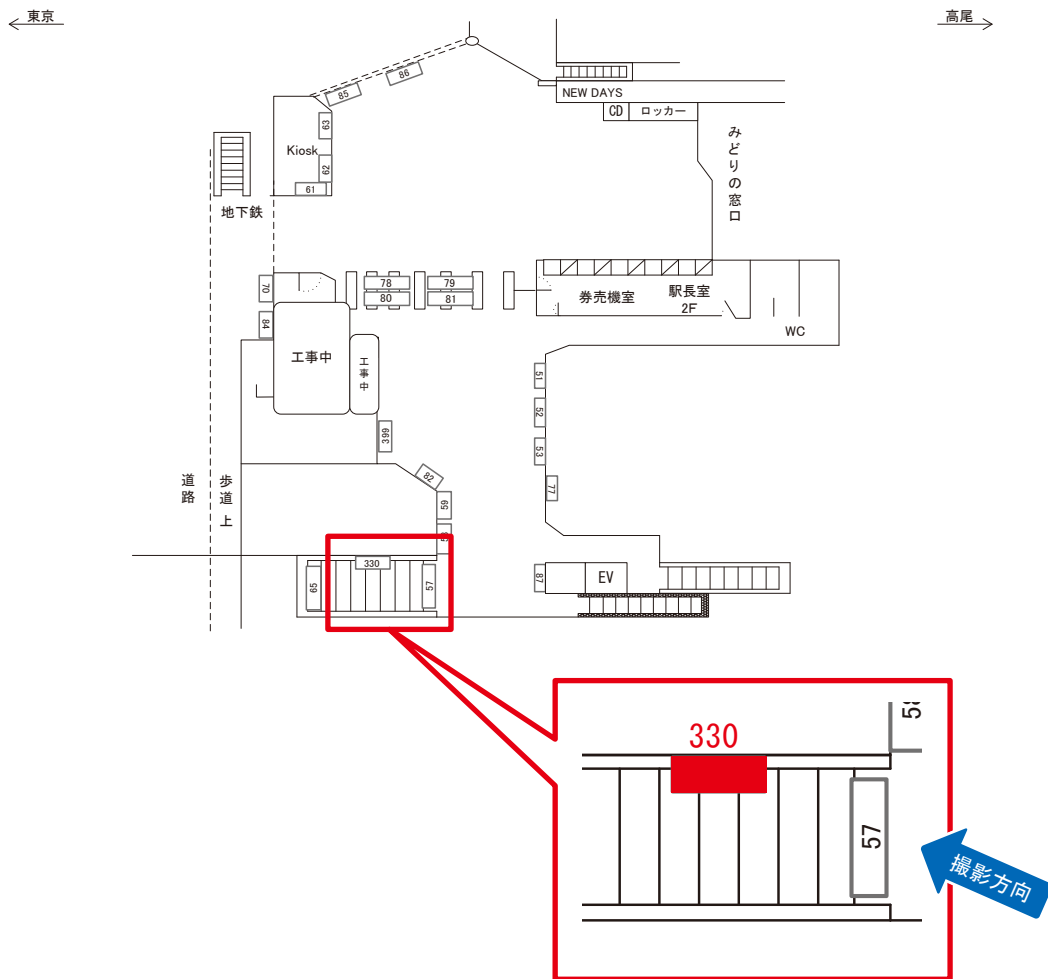

# 市ヶ谷駅 本屋口 サインボード (0415-01-330)

媒体番号	駅	場所	サイズ(H×W)	面数	月額定価	電気料金	点灯	返還日
0415-01-330	市ヶ谷	本屋口	1.10×1.53	1	72,000円	—	—	2022/03/31

※業種によっては規制がある場合がございますので、事前にご相談ください。

☆3基以上申込で半額媒体(月額定価より半額になります)

駅看板のサンエイ企画

電話 03-3355-3325