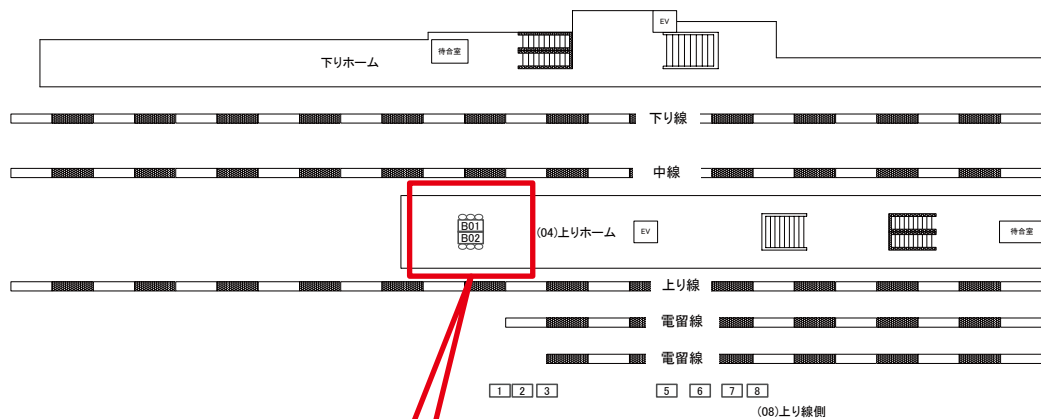

# 小机駅 上りホーム サインボード (0060-04-B01)

← 東神奈川

八王子 →

撮影方向

両面販売(04-B02)

媒体番号	駅	場所	サイズ(H×W)	面数	月額定価	電気料金	点灯	返還日
0060-04-B01	小机	上りホーム	0.72×3.00	1	12,000円	—	—	2021/07/31

※業種によっては規制がある場合がございますので、事前にご相談ください。

☆1基でも半額媒体(月額定価より半額になります)