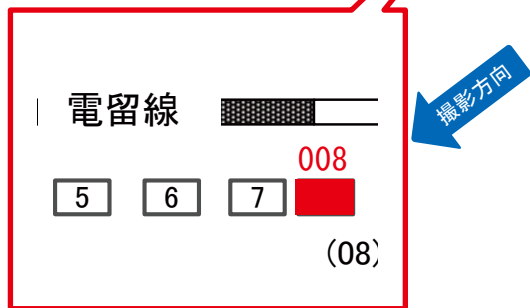

# 小机駅 上り線側 サインボード (0060-08-008)

← 東神奈川

八王子 →

媒体番号	駅	場所	サイズ(H×W)	面数	月額定価	電気料金	点灯	返還日
0060-08-008	小机	上り線側	1.20×2.70	1	19,000円	—	—	2021/12/31

※業種によっては規制がある場合がございますので、事前にご相談ください。

☆1基でも半額媒体 (月額定価より半額になります)

駅看板のサンエイ企画