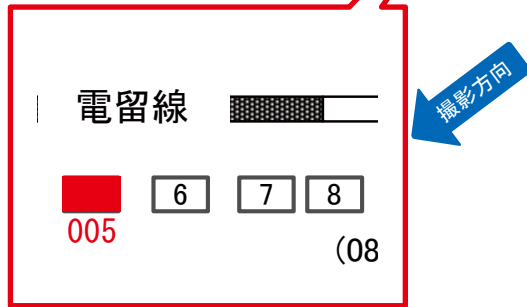

# 小机駅 上り線側 サインボード (0060-08-005)

← 東神奈川

八王子 →

媒体番号	駅	場所	サイズ(H×W)	面数	月額定価	電気料金	点灯	返還日
0060-08-005	小机	上り線側	1.20×2.70	1	18,000円	—	—	2021/12/31

※業種によっては規制がある場合がございますので、事前にご相談ください。

☆1基でも半額媒体 (月額定価より半額になります)

駅看板のサンエイ企画