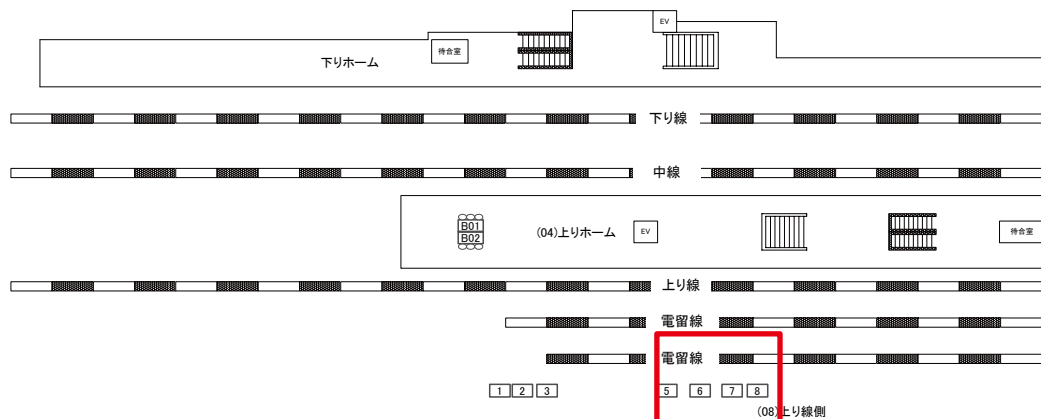

# 小机駅 上り線側 サインボード (0060-08-008)

← 東神奈川

八王子 →

媒体番号	駅	場所	サイズ(H×W)	面数	月額定価	電気料金	点灯	返還日
0060-08-008	小机	上り線側	1.20×2.70	1	19,000円	—	—	2021/12/31

※業種によっては規制がある場合がございますので、事前にご相談ください。

☆1基でも半額媒体 (月額定価より半額になります)

駅看板のサンエイ企画