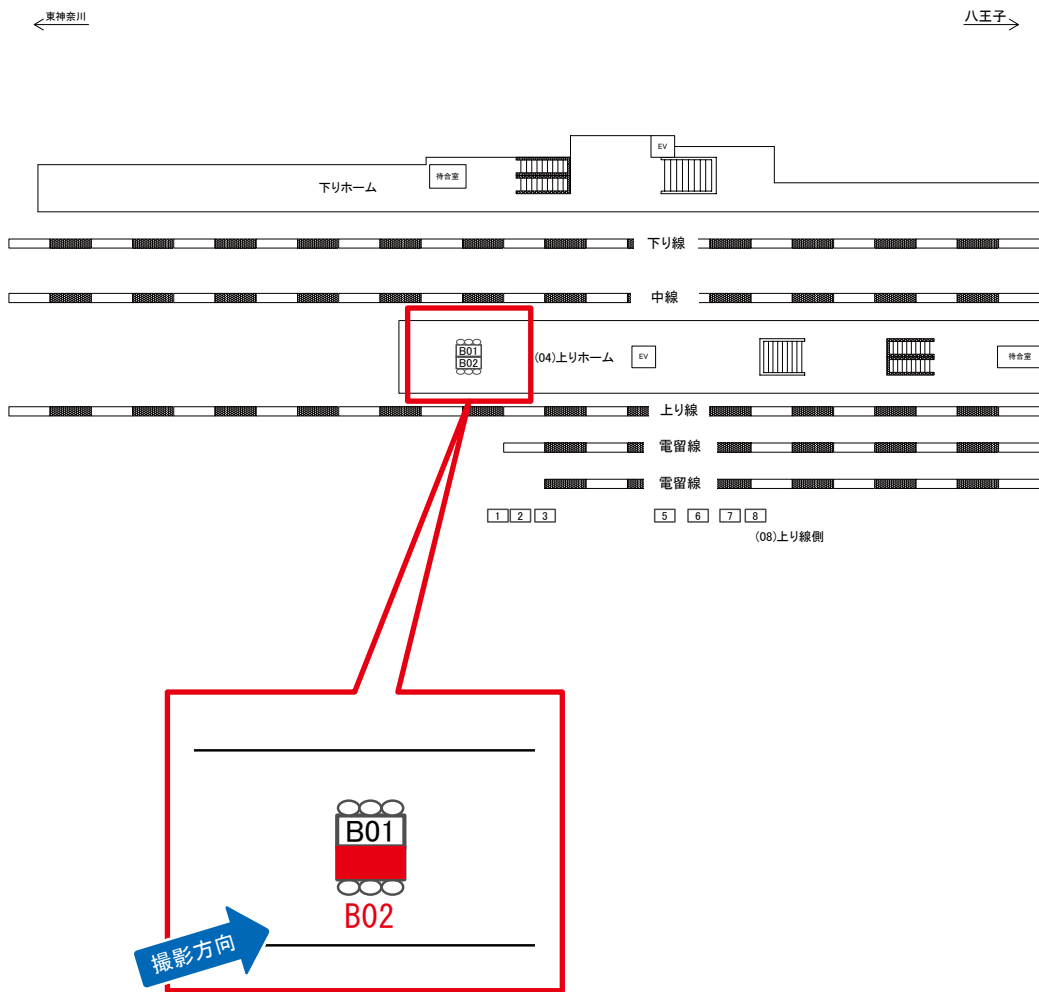

小机駅 上りホーム サインボード (0060-04-B02)

両面販売(04-B01)

媒体番号	駅	場所	サイズ(H×W)	面数	月額定価	電気料金	点灯	返還日
0060-04-B02	小机	上りホーム	0.72×3.00	1	12,000円	—	—	2021/07/31

※業種によっては規制がある場合がございますので、事前にご相談ください。

☆1基でも半額媒体(月額定価より半額になります)

駅看板のサンエイ企画

電話 03-3355-3325

サンエイ企画

検索