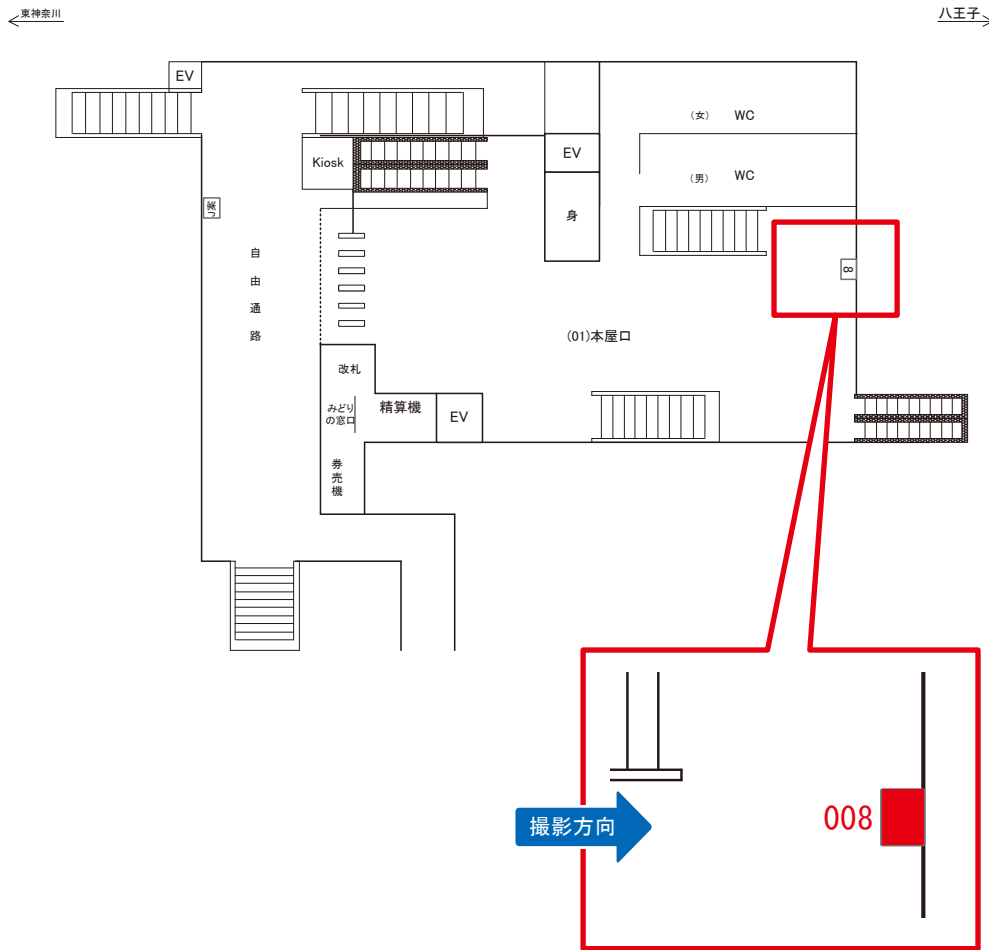

# 小机駅 本屋口 サインボード (0060-01-008)

媒体番号	駅	場所	サイズ(H×W)	面数	月額定価	電気料金	点灯	返還日
0060-01-008	小机	本屋口	0.90 × 2.40	1	70,000円	3,720円	8:00~22:00	2021/11/20

※業種によっては規制がある場合がございますので、事前にご相談ください。

☆1基でも半額媒体 (月額定価より半額になります)

駅看板のサンエイ企画

# 小机駅 上りホーム サインボード (0060-04-B01)

← 東神奈川

八王子 →

撮影方向

両面販売(04-B02)

媒体番号	駅	場所	サイズ(H×W)	面数	月額定価	電気料金	点灯	返還日
0060-04-B01	小机	上りホーム	0.72×3.00	1	12,000円	—	—	2021/07/31

※業種によっては規制がある場合がございますので、事前にご相談ください。

☆1基でも半額媒体(月額定価より半額になります)