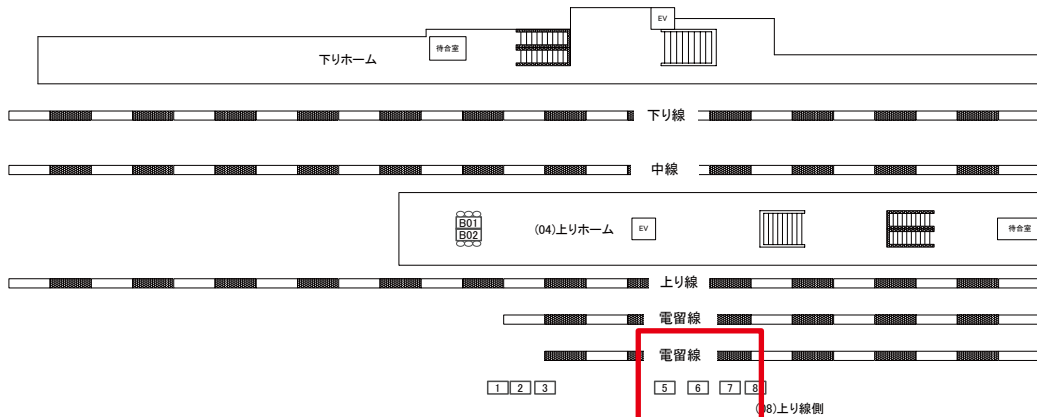

# 小机駅 上り線側 サインボード (0060-08-005)

← 東神奈川

八王子 →

媒体番号	駅	場所	サイズ(H×W)	面数	月額定価	電気料金	点灯	返還日
0060-08-005	小机	上り線側	1.20×2.70	1	18,000円	—	—	2021/12/31

※業種によっては規制がある場合がございますので、事前にご相談ください。

☆1基でも半額媒体 (月額定価より半額になります)

駅看板のサンエイ企画