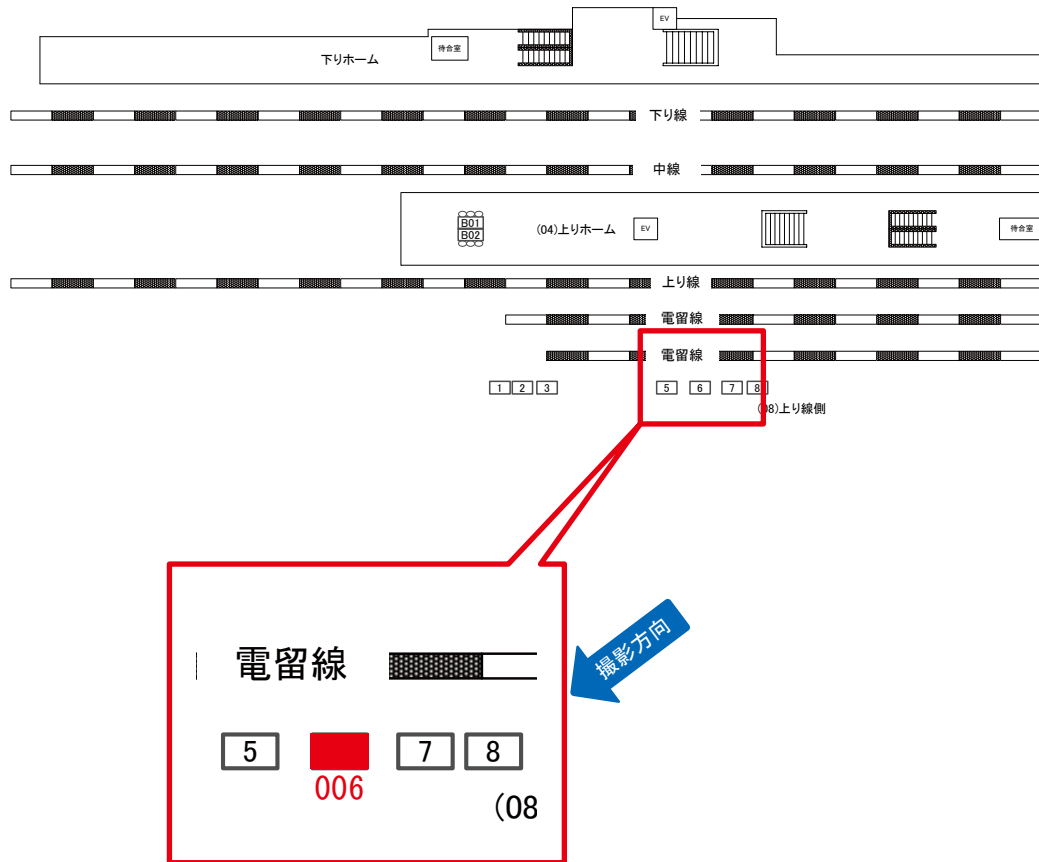

# 小机駅 上り線側 サインボード (0060-08-006)

← 東神奈川

八王子 →

媒体番号	駅	場所	サイズ(H×W)	面数	月額定価	電気料金	点灯	返還日
0060-08-006	小机	上り線側	1.20×2.70	1	20,000円	—	—	2019/06/20

※業種によっては規制がある場合がございますので、事前にご相談ください。

☆1基でも半額媒体 (月額定価より半額になります)

駅看板のサンエイ企画