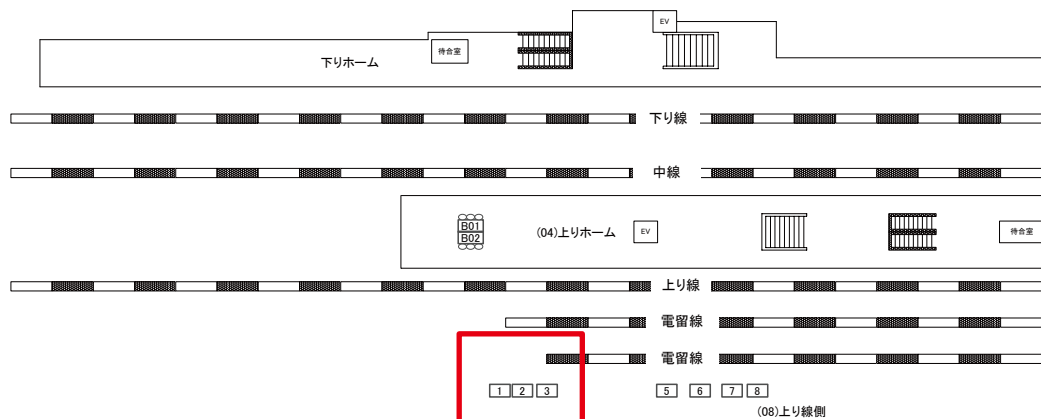

小机駅 上り線側 サインボード (0060-08-002)

← 東神奈川

八王子 →

媒体番号	駅	場所	サイズ(H×W)	面数	月額定価	電気料金	点灯	返還日
0060-08-002	小机	上り線側	1.20×2.70	1	20,000円	—	—	2019/02/10

※業種によっては規制がある場合がございますので、事前にご相談ください。

☆1基でも半額媒体 (月額定価より半額になります)

駅看板のサンエイ企画

電話 03-3355-3325

サンエイ企画

検索