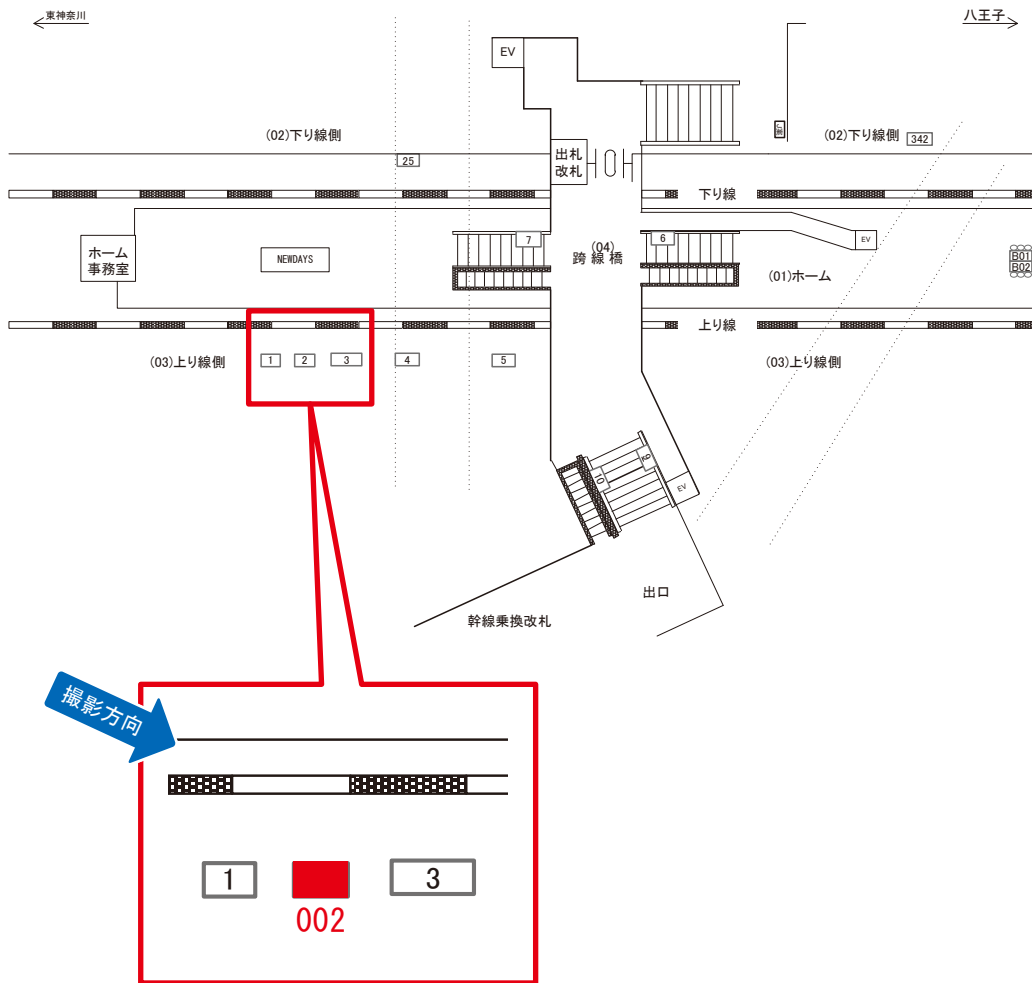

新横浜駅 上り線側 サインボード (0059-03-001)

媒体番号	駅	場所	サイズ(H×W)	面数	月額定価	電気料金	点灯	返還日
0059-03-001	新横浜	上り線側	1.23 × 2.69	1	24,000円	—	—	2021/12/10

※業種によっては規制がある場合がございますので、事前にご相談ください。

☆1基でも半額媒体 (月額定価より半額になります)

駅看板のサンエイ企画

電話 03-3355-3325

サンエイ企画

検索

新横浜駅 上り線側 サインボード (0059-03-002)

媒体番号	駅	場所	サイズ(H×W)	面数	月額定価	電気料金	点灯	返還日
0059-03-002	新横浜	上り線側	1.22 × 2.71	1	24,000円	—	—	2021/10/31

※業種によっては規制がある場合がございますので、事前にご相談ください。

☆1基でも半額媒体 (月額定価より半額になります)

駅看板のサンエイ企画

電話 03-3355-3325

サンエイ企画

検索

新横浜駅 上り線側 サインボード (0059-03-004)

媒体番号	駅	場所	サイズ(H×W)	面数	月額定価	電気料金	点灯	返還日
0059-03-004	新横浜	上り線側	1.20 × 3.60	1	55,000円	1,260円	日没～23:00	2022/08/20

※業種によっては規制がある場合がございますので、事前にご相談ください。

駅看板のサンエイ企画