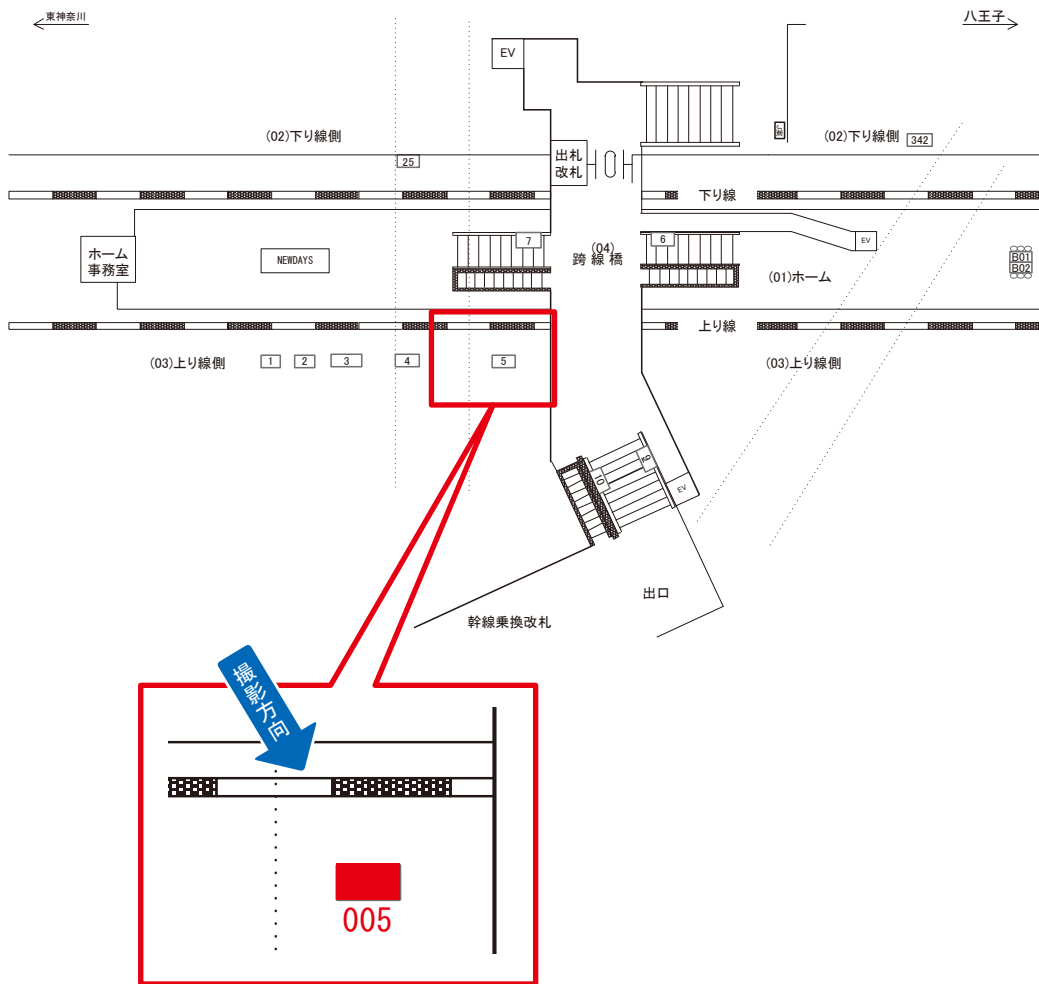

電話 03-3355-3325

サンエイ企画

検索

新横浜駅 上り線側 サインボード (0059-03-004)

媒体番号	駅	場所	サイズ(H×W)	面数	月額定価	電気料金	点灯	返還日
0059-03-004	新横浜	上り線側	1.20 × 3.60	1	55,000円	1,260円	日没～23:00	2022/08/20

※業種によっては規制がある場合がございますので、事前にご相談ください。

駅看板のサンエイ企画

電話 03-3355-3325

サンエイ企画

検索

新横浜駅 上り線側 サインボード (0059-03-005)

媒体番号	駅	場所	サイズ(H×W)	面数	月額定価	電気料金	点灯	返還日
0059-03-005	新横浜	上り線側	1.20 × 3.60	1	55,000円	1,260円	日没～23:00	2021/10/10

※業種によっては規制がある場合がございますので、事前にご相談ください。

☆1基でも半額媒体 (月額定価より半額になります)