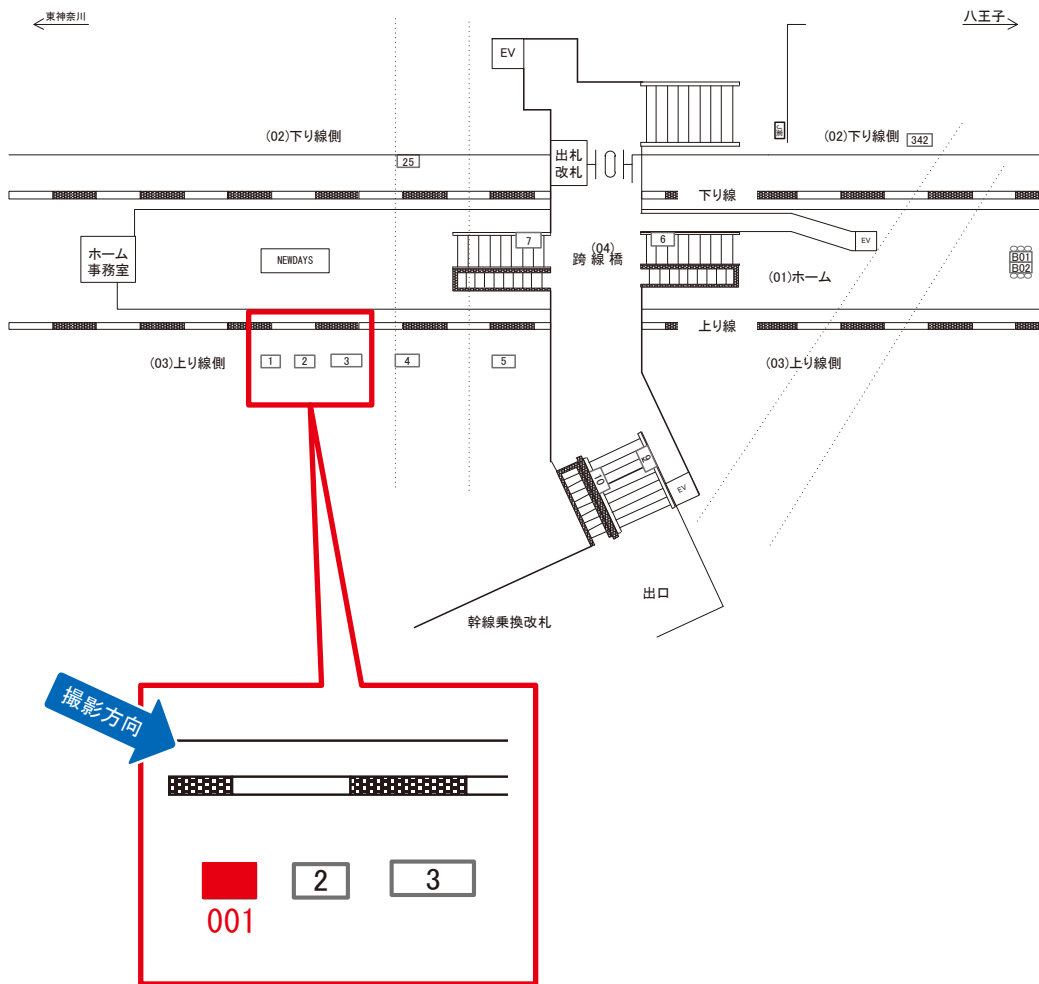

新横浜駅 上り線側 サインボード (0059-03-001)

媒体番号	駅	場所	サイズ(H×W)	面数	月額定価	電気料金	点灯	返還日
0059-03-001	新横浜	上り線側	1.23 × 2.69	1	24,000円	—	—	2021/12/10

※業種によっては規制がある場合がございますので、事前にご相談ください。

☆1基でも半額媒体 (月額定価より半額になります)

駅看板のサンエイ企画

電話 03-3355-3325

サンエイ企画

検索

新横浜駅 上り線側 サインボード (0059-03-002)

媒体番号	駅	場所	サイズ(H×W)	面数	月額定価	電気料金	点灯	返還日
0059-03-002	新横浜	上り線側	1.22 × 2.71	1	24,000円	—	—	2021/10/31

※業種によっては規制がある場合がございますので、事前にご相談ください。

☆1基でも半額媒体 (月額定価より半額になります)

駅看板のサンエイ企画

電話 03-3355-3325

サンエイ企画

検索

新横浜駅 上り線側 サインボード (0059-03-004)

媒体番号	駅	場所	サイズ(H×W)	面数	月額定価	電気料金	点灯	返還日
0059-03-004	新横浜	上り線側	1.20 × 3.60	1	55,000円	1,260円	日没～23:00	2022/08/20

※業種によっては規制がある場合がございますので、事前にご相談ください。

駅看板のサンエイ企画