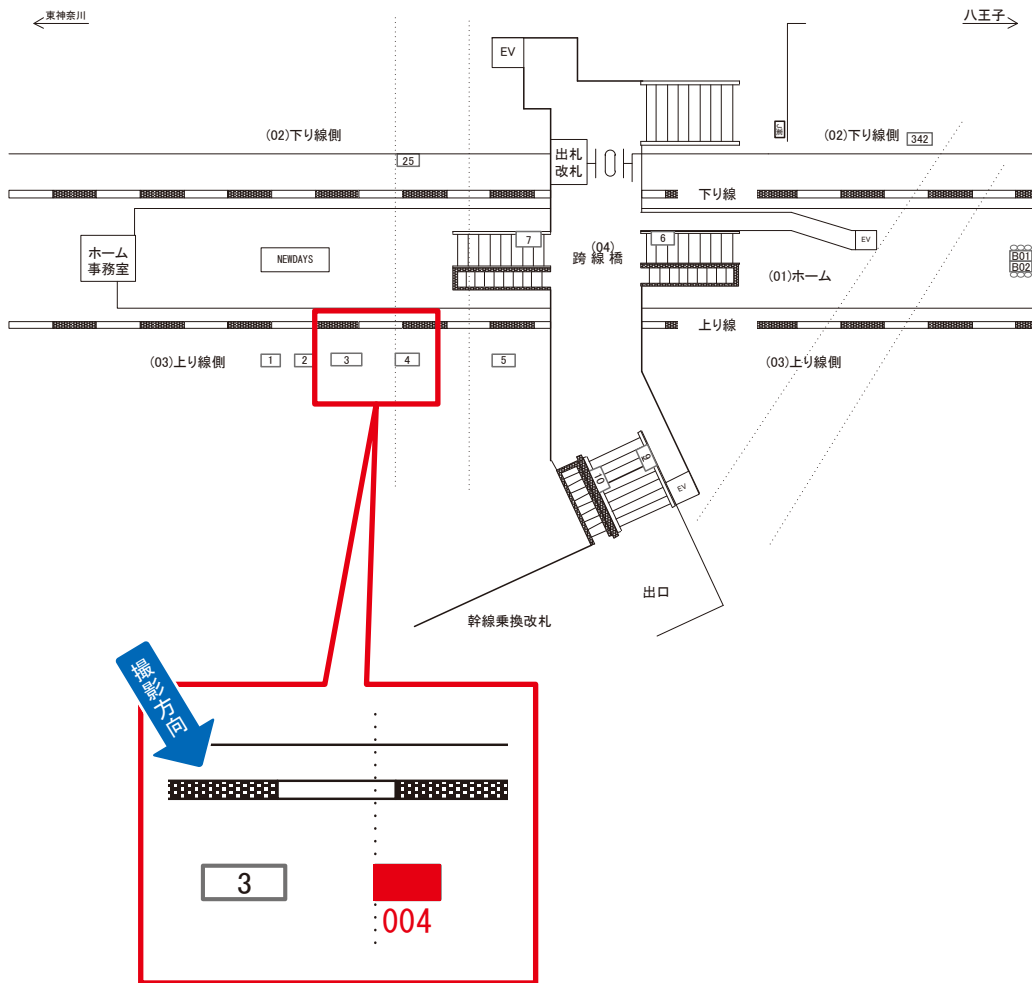

サンエイ企画

検索

新横浜駅 上り線側 サインボード (0059-03-002)

媒体番号	駅	場所	サイズ(H×W)	面数	月額定価	電気料金	点灯	返還日
0059-03-002	新横浜	上り線側	1.22 × 2.71	1	24,000円	—	—	2021/10/31

※業種によっては規制がある場合がございますので、事前にご相談ください。

☆1基でも半額媒体 (月額定価より半額になります)

駅看板のサンエイ企画

電話 03-3355-3325

サンエイ企画

検索

新横浜駅 上り線側 サインボード (0059-03-004)

媒体番号	駅	場所	サイズ(H×W)	面数	月額定価	電気料金	点灯	返還日
0059-03-004	新横浜	上り線側	1.20 × 3.60	1	55,000円	1,260円	日没～23:00	2022/08/20

※業種によっては規制がある場合がございますので、事前にご相談ください。

駅看板のサンエイ企画