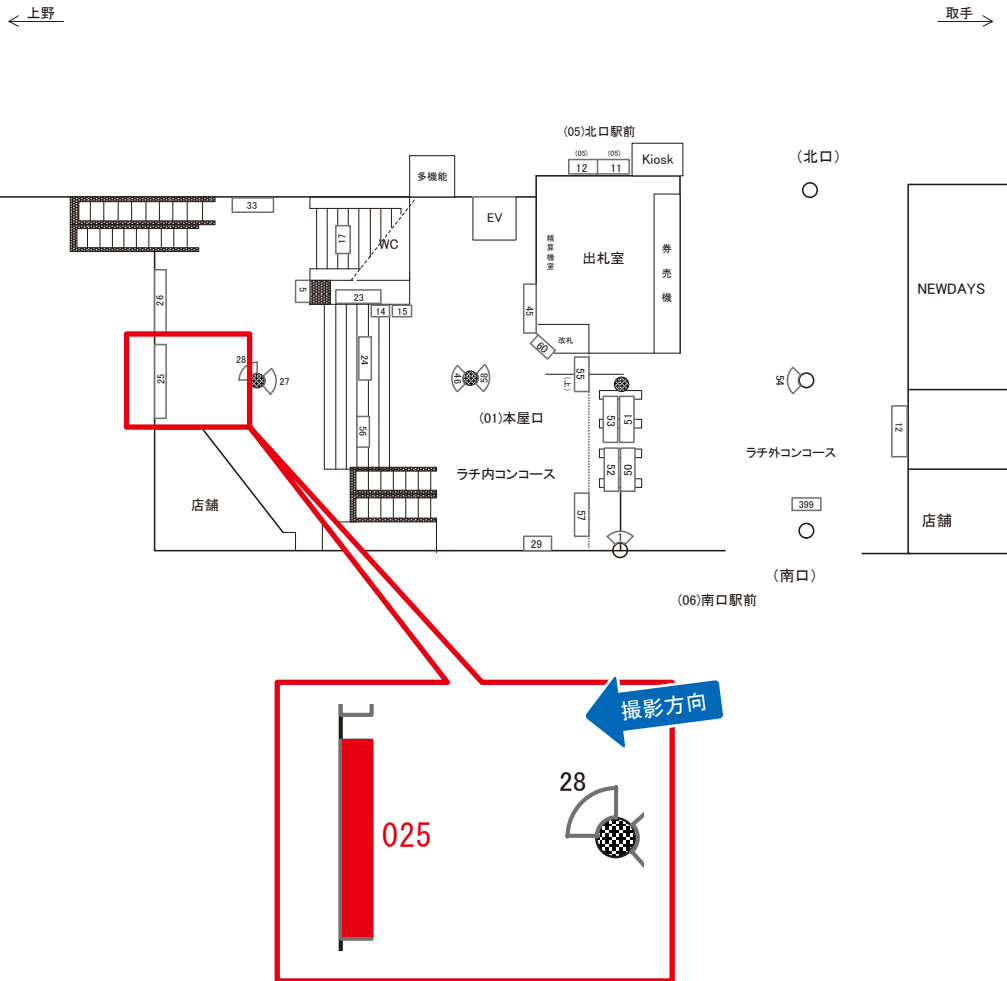

# 亀有駅 本屋口 サインボード (0257-01-025)

媒体番号	駅	場所	サイズ(H×W)	面数	月額定価	電気料金	点灯	返還日
0257-01-025	亀有	本屋口	0.45 × 2.70	1	39,000円	1,320円	7:00~22:00	2022/08/10

※業種によっては規制がある場合がございますので、事前にご相談ください。

駅看板のサンエイ企画

電話 03-3355-3325

サンエイ企画