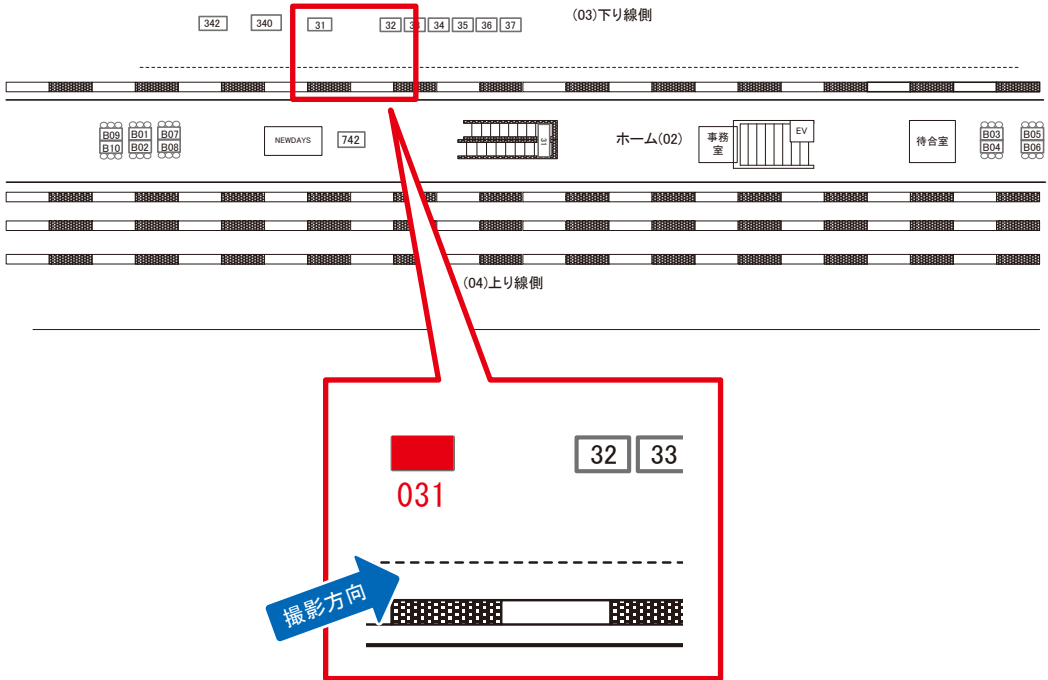

亀有駅 下り線側 サインボード (0257-03-031)

← 上野 取手 →

媒体番号	駅	場所	サイズ(H×W)	面数	月額定価	電気料金	点灯	返還日
0257-03-031	亀有	下り線側	0.90 × 2.70	1	62,000円	840円	7:00~23:00	2022/08/31

※業種によっては規制がある場合がございますので、事前にご相談ください。

駅看板のサンエイ企画

電話 03-3355-3325

サンエイ企画

検索