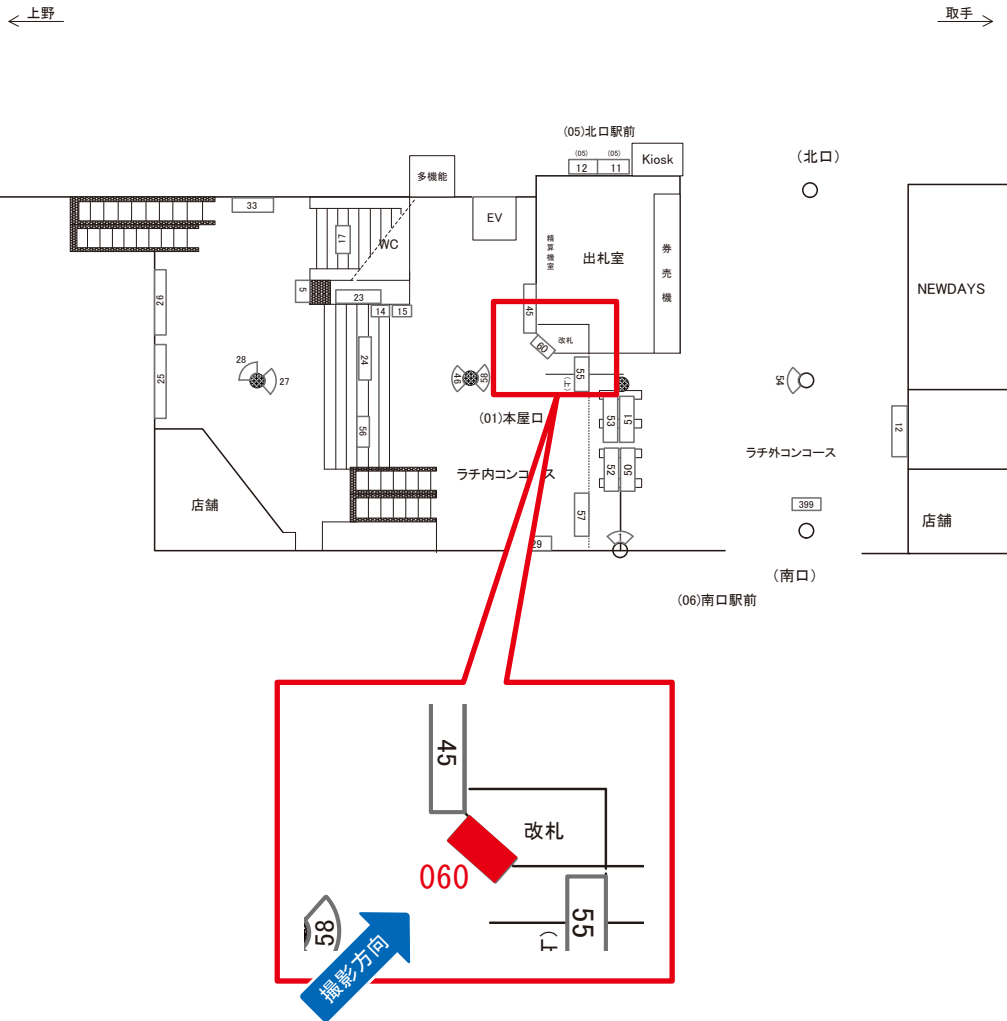

亀有駅 本屋口 サインボード (0257-01-060)

媒体番号	駅	場所	サイズ(H×W)	面数	月額定価	電気料金	点灯	返還日
0257-01-060	亀有	本屋口	0.90 × 1.20	1	70,000円	1,160円	7:00~22:00	2022/05/31

※業種によっては規制がある場合がございますので、事前にご相談ください。

☆3基以上申込で半額媒体(月額定価より半額になります)

駅看板のサンエイ企画

電話 03-3355-3325

サンエイ企画

検索