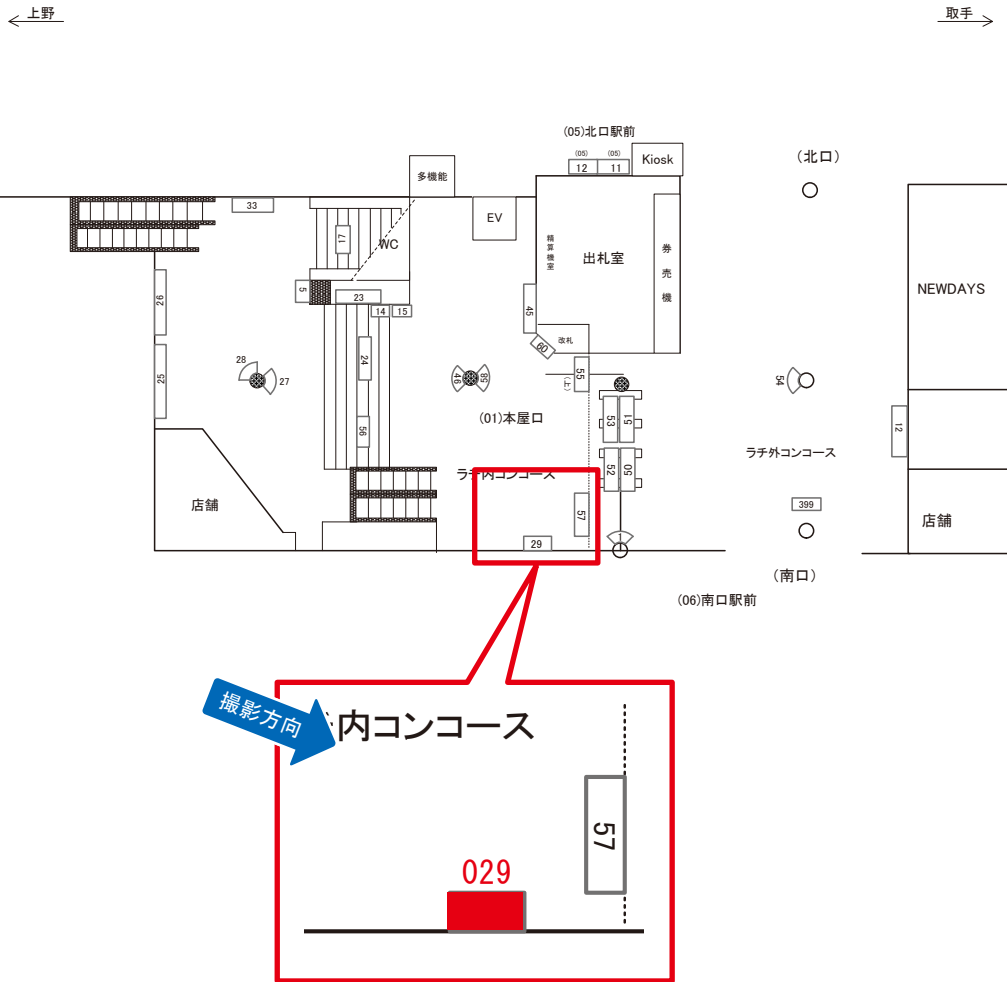

亀有駅 本屋口 サインボード (0257-01-029)

媒体番号	駅	場所	サイズ(H×W)	面数	月額定価	電気料金	点灯	返還日
0257-01-029	亀有	本屋口	0.55 × 1.80	1	50,000円	2,810円	7:00~22:00	2021/08/10

※業種によっては規制がある場合がございますので、事前にご相談ください。

☆1基でも半額媒体(月額定価より半額になります)

駅看板のサンエイ企画

電話 03-3355-3325

サンエイ企画

検索