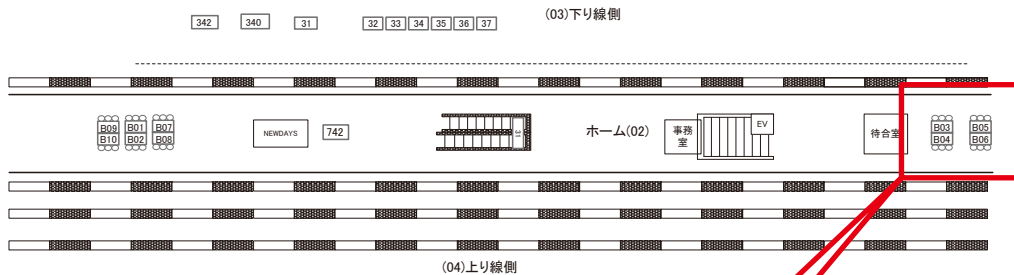

# 亀有駅 ホーム サインボード (0257-02-B05)

← 上野

取手 →

※両面販売(02-B06)

媒体番号	駅	場所	サイズ(H×W)	面数	月額定価	電気料金	点灯	返還日
0257-02-B05	亀有	ホーム	0.72 × 3.00	1	20,000円	—	—	2022/09/30

※業種によっては規制がある場合がございますので、事前にご相談ください。

駅看板のサンエイ企画

電話 03-3355-3325