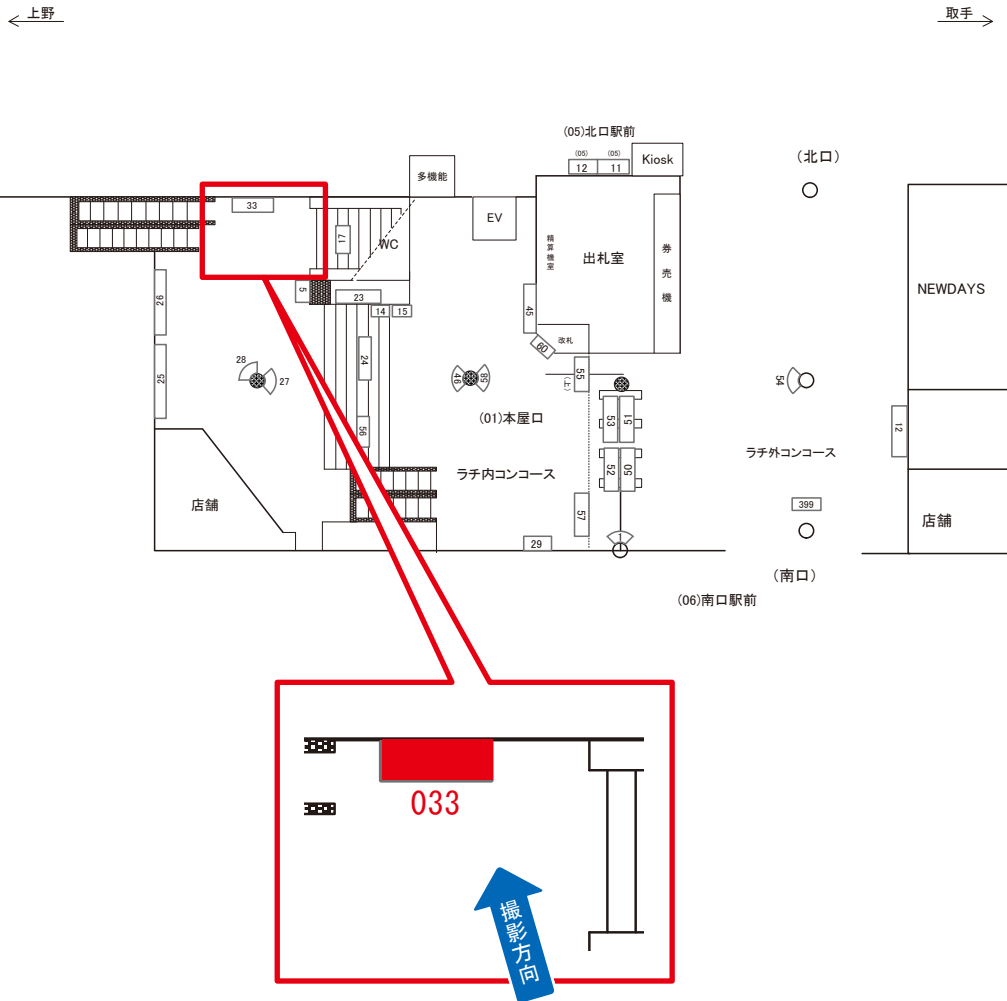

亀有駅 本屋口 サインボード (0257-01-033)

媒体番号	駅	場所	サイズ(H×W)	面数	月額定価	電気料金	点灯	返還日
0257-01-033	亀有	本屋口	0.60×2.70	1	39,000円	2,640円	7:00~22:00	2022/12/10

※業種によっては規制がある場合がございますので、事前にご相談ください。

駅看板のサンエイ企画

電話 03-3355-3325

サンエイ企画

検索