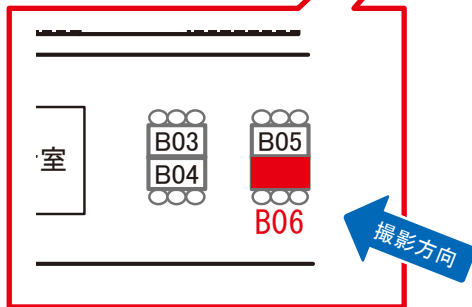

亀有駅 ホーム サインボード (0257-02-B06)

← 上野

取手 →

※両面販売(02-B05)

媒体番号	駅	場所	サイズ(H×W)	面数	月額定価	電気料金	点灯	返還日
0257-02-B06	亀有	ホーム	0.72 × 3.00	1	20,000円	—	—	2022/09/30

※業種によっては規制がある場合がございますので、事前にご相談ください。

駅看板のサンエイ企画

電話 03-3355-3325

サンエイ企画

検索