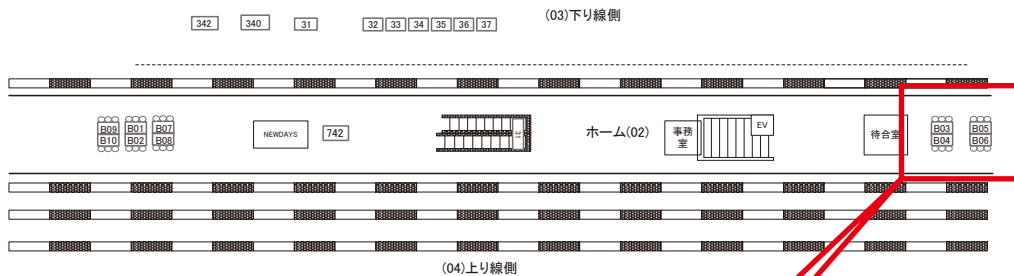

亀有駅 ホーム サインボード (0257-02-B06)

← 上野

取手 →

※両面販売(02-B05)

媒体番号	駅	場所	サイズ(H×W)	面数	月額定価	電気料金	点灯	返還日
0257-02-B06	亀有	ホーム	0.72 × 3.00	1	20,000円	—	—	2022/09/30

※業種によっては規制がある場合がございますので、事前にご相談ください。

駅看板のサンエイ企画

電話 03-3355-3325

サンエイ企画

検索