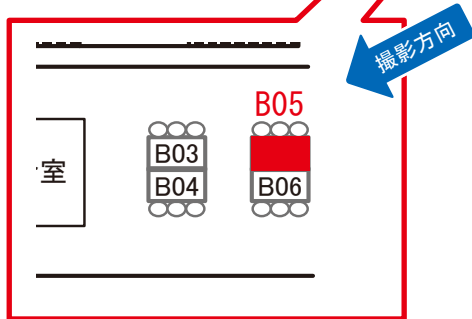

# 亀有駅 本屋口 サインボード (0257-01-060)

媒体番号	駅	場所	サイズ(H×W)	面数	月額定価	電気料金	点灯	返還日
0257-01-060	亀有	本屋口	0.90 × 1.20	1	70,000円	1,160円	7:00~22:00	2022/05/31

※業種によっては規制がある場合がございますので、事前にご相談ください。

☆3基以上申込で半額媒体(月額定価より半額になります)

# 亀有駅 ホーム サインボード (0257-02-B05)

← 上野

取手 →

※両面販売(02-B06)

媒体番号	駅	場所	サイズ(H×W)	面数	月額定価	電気料金	点灯	返還日
0257-02-B05	亀有	ホーム	0.72 × 3.00	1	20,000円	—	—	2022/09/30

※業種によっては規制がある場合がございますので、事前にご相談ください。

駅看板のサンエイ企画

電話 03-3355-3325