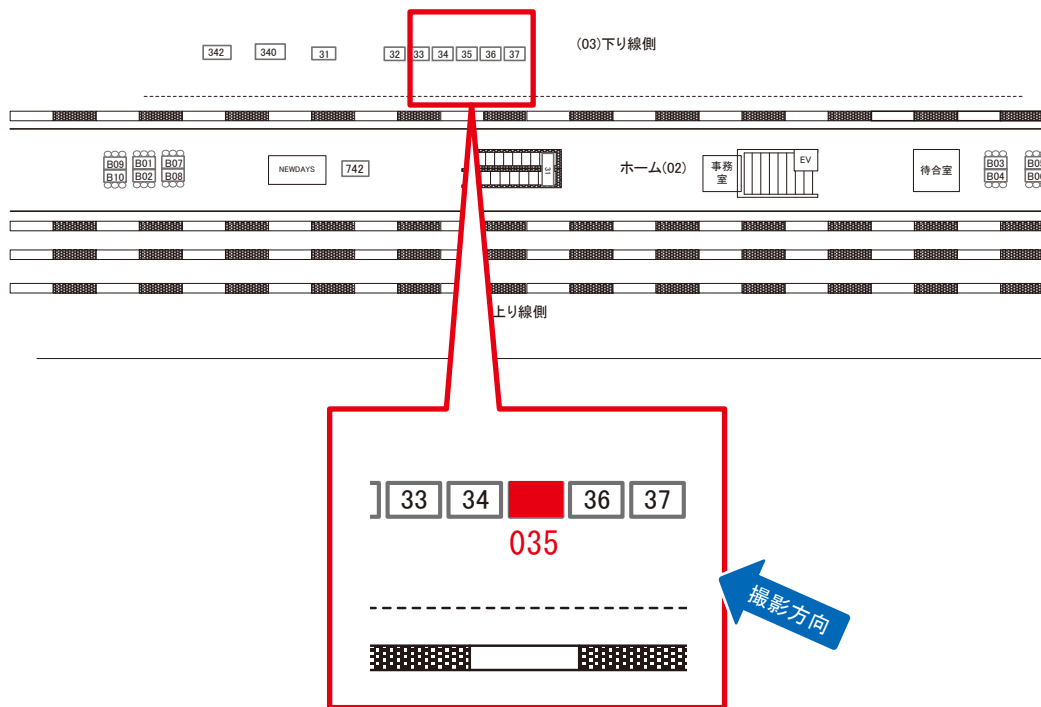

# 亀有駅 下り線側 サインボード (0257-03-032)

← 上野 取手 →

媒体番号	駅	場所	サイズ(H×W)	面数	月額定価	電気料金	点灯	返還日
0257-03-032	亀有	下り線側	0.90×2.70	1	62,000円	840円	7:00~23:00	2022/04/20

※業種によっては規制がある場合がございますので、事前にご相談ください。

☆3基以上申込で半額媒体(月額定価より半額になります)

# 亀有駅 下り線側 サインボード (0257-03-035)

← 上野 取手 →

媒体番号	駅	場所	サイズ(H×W)	面数	月額定価	電気料金	点灯	返還日
0257-03-035	亀有	下り線側	0.90×2.70	1	62,000円	840円	7:00~23:00	2020/07/31

※業種によっては規制がある場合がございますので、事前にご相談ください。

☆1基でも半額媒体 (月額定価より半額になります)