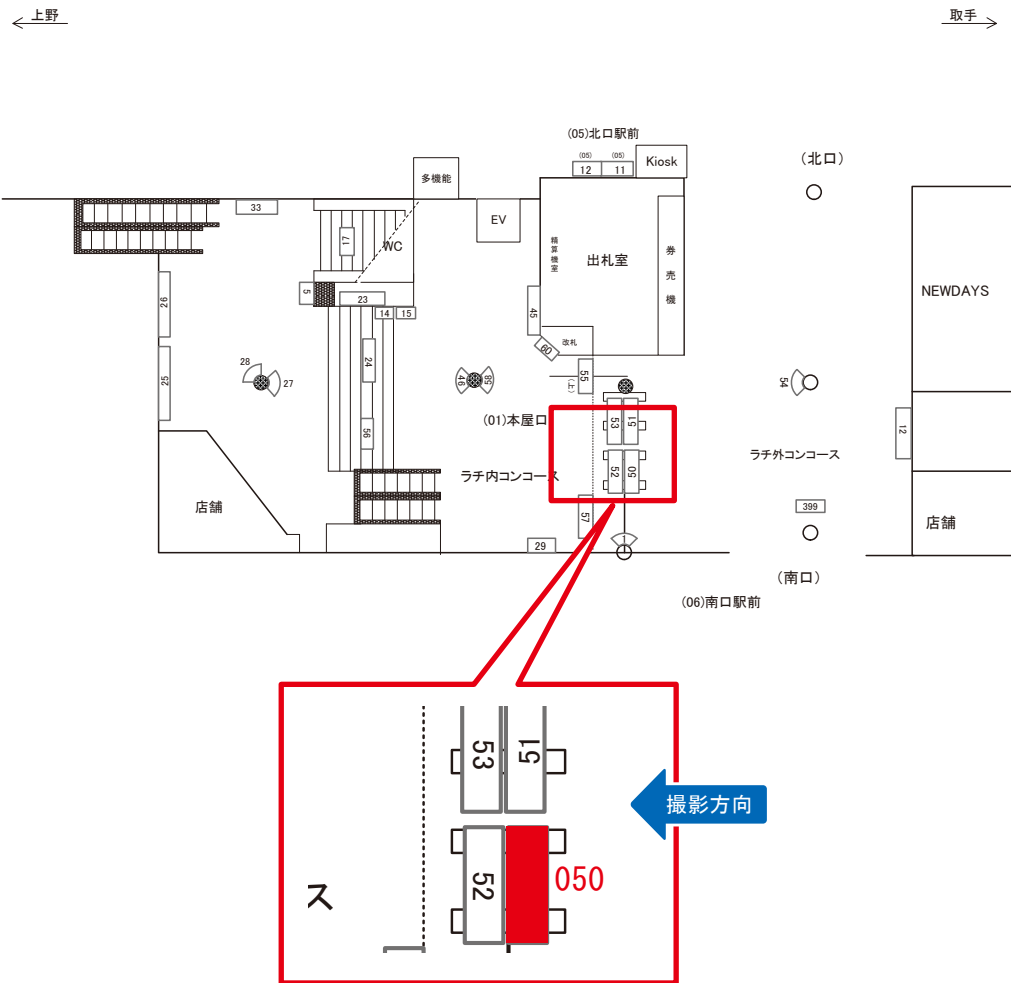

亀有駅 本屋口 サインボード (0257-01-050)

媒体番号	駅	場所	サイズ(H×W)	面数	月額定価	電気料金	点灯	返還日
0257-01-050	亀有	本屋口	0.50×2.00	1	50,000円	2,310円	7:00~22:00	2022/04/30

※業種によっては規制がある場合がございますので、事前にご相談ください。

☆3基以上申込で半額媒体(月額定価より半額になります)

駅看板のサンエイ企画

電話 03-3355-3325

サンエイ企画

検索