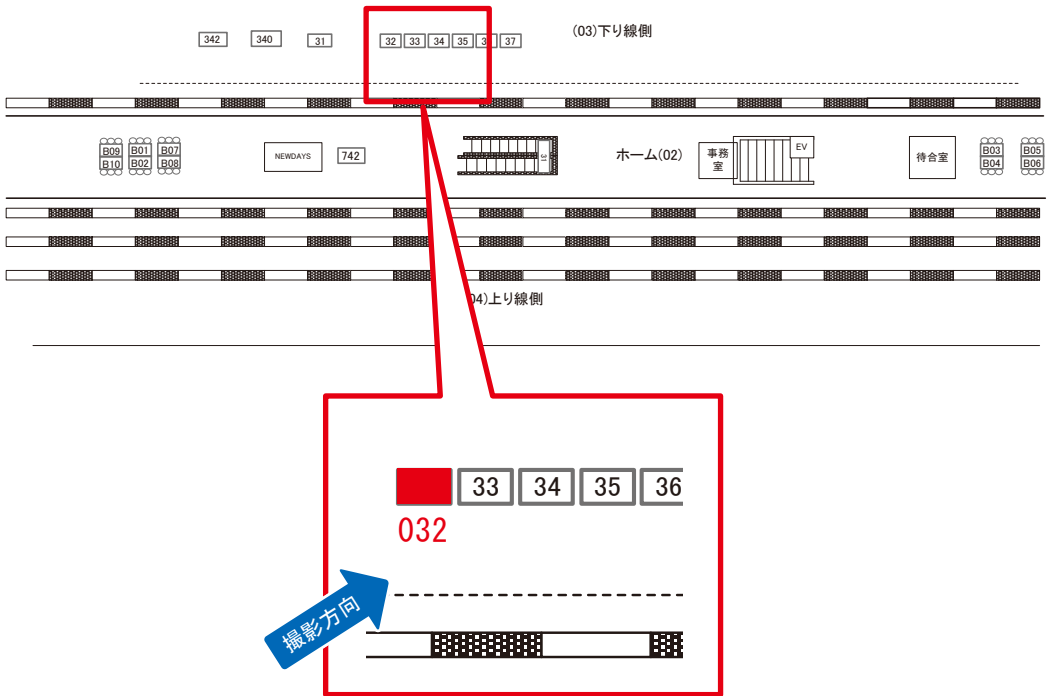

亀有駅 下り線側 サインボード (0257-03-032)

← 上野 取手 →

媒体番号	駅	場所	サイズ(H×W)	面数	月額定価	電気料金	点灯	返還日
0257-03-032	亀有	下り線側	0.90×2.70	1	62,000円	840円	7:00~23:00	2022/04/20

※業種によっては規制がある場合がございますので、事前にご相談ください。

☆3基以上申込で半額媒体(月額定価より半額になります)

駅看板のサンエイ企画

電話 03-3355-3325

サンエイ企画

検索