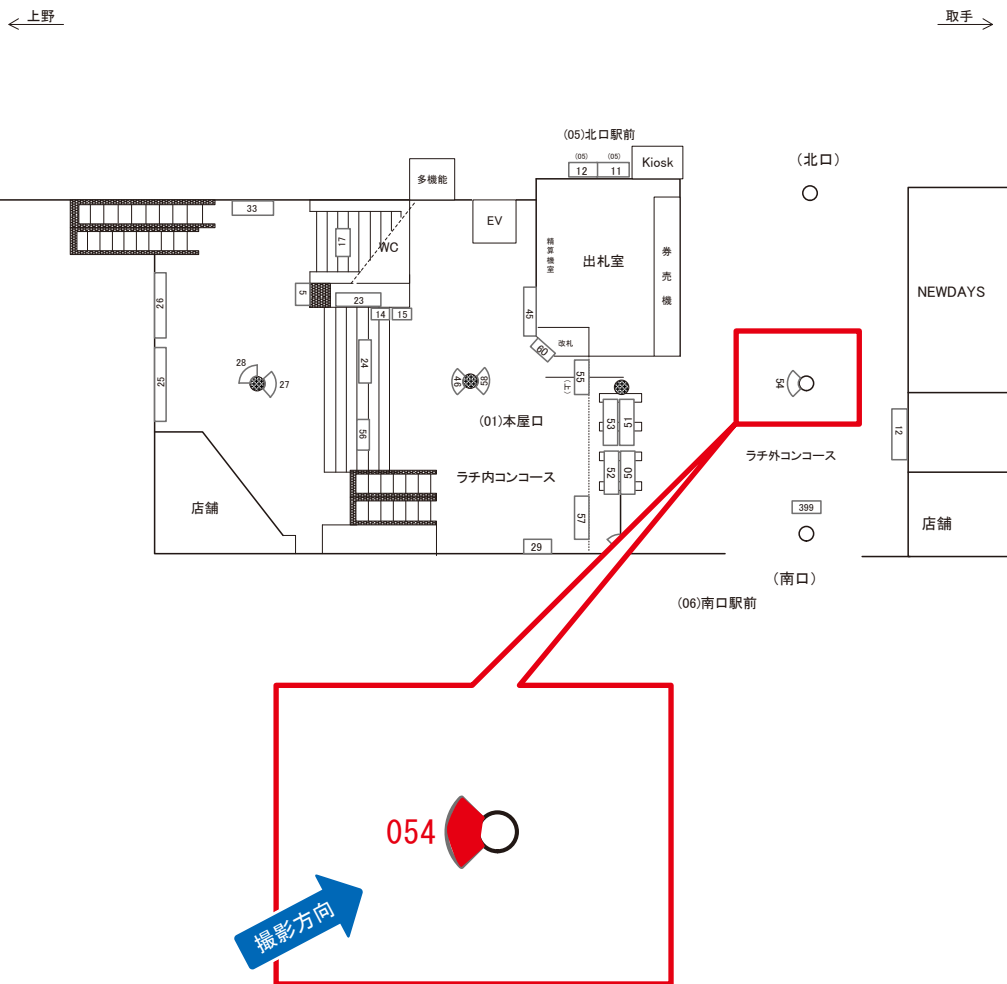

亀有駅 本屋口 サインボード (0257-01-054)

媒体番号	駅	場所	サイズ(H×W)	面数	月額定価	電気料金	点灯	返還日
0257-01-054	亀有	本屋口	1.00×0.80	1	60,000円	1,980円	7:00~22:00	2022/08/10

※業種によっては規制がある場合がございますので、事前にご相談ください。

駅看板のサンエイ企画

電話 03-3355-3325

サンエイ企画

検索