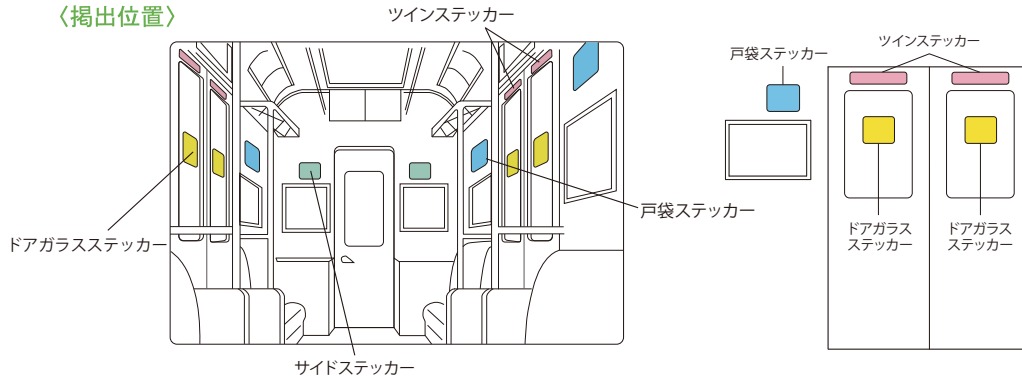

ステッカー

- ドア横、ドアガラス、ドア上部 等への掲出で、鉄道を利用するお客さまの視線に入りやすい商品です。
- 長期間の掲出による反復訴求効果により、広告到達率の高い商品です。
- 首都圏エリアをくまなくカバーできます。

掲載イメージ (山手線 E235 系)

〈媒体サイズ〉

※ステッカーに関しては、素材・加工方法に指定がありますので、担当までお問い合わせください。

〈掲出路線図〉

〈掲出位置〉

商品名	掲出路線	掲出期間	サイズ	持込枚数	広告料金 (税別)	作業日	納品日	申込み日
戸袋ステッカー 戸袋S	首都圏全線 +千葉以東	1ヶ月	165×200mm	10,650枚	9,130,000円	掲出日前日	4営業日前	—

※戸袋ステッカーは、相模線、および常磐線各駅停車E233系には掲出されません。

※掲出開始日は毎月10日です。

※各ステッカーについては指定、または推奨の素材があります。