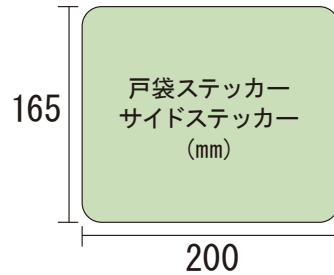

ステッカー

- ドア横、ドアガラス、ドア上部 等への掲出で、鉄道を利用するお客さまの視線に入りやすい商品です。
- 長期間の掲出による反復訴求効果により、広告到達率の高い商品です。
- 首都圏エリアをくまなくカバーできます。

掲載イメージ (山手線 E235 系)

〈媒体サイズ〉

※ステッカーに関しては、素材・加工方法に指定がありますので、担当までお問い合わせください。

〈掲出路線図〉

〈掲出位置〉

商品名	掲出路線	掲出期間	サイズ	持込枚数	広告料金 (税別)	作業日	納品日	申込み日
戸袋ステッカー 戸袋S	首都圏全線 +千葉以東	1ヶ月	165×200mm	10,650枚	9,130,000円	掲出日前日	4営業日前	—