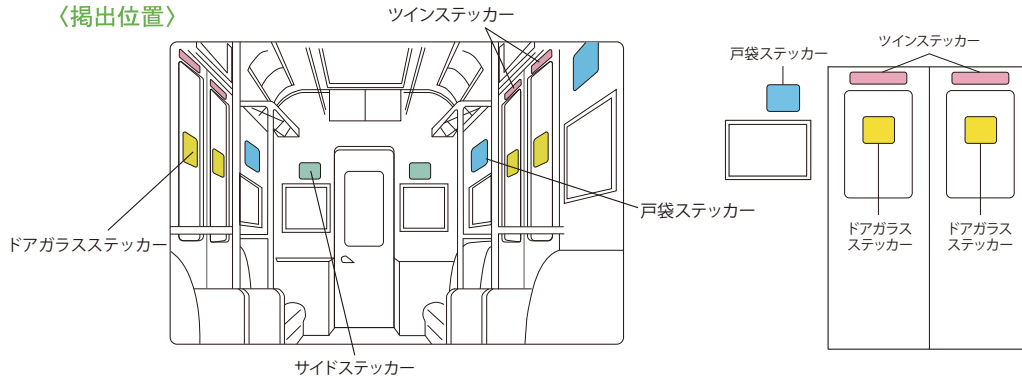

# ステッカー

首都圏全線+千葉以東+ゆりかもめ

- ドア横、ドアガラス、ドア上部 等への掲出で、鉄道を利用するお客さまの視線に入りやすい商品です。
- 長期間の掲出による反復訴求効果により、広告到達率の高い商品です。
- 首都圏エリアをくまなくカバーできます。

掲載イメージ (山手線 E235系)

〈媒体サイズ〉

※ステッカーに関しては、素材・加工方法に指定がありますので、担当までお問い合わせください。

〈掲出路線図〉

〈掲出位置〉

商品名	掲出路線	掲出期間	サイズ	持込枚数	広告料金 (税別)	作業日	納品日	申込み日
戸袋ステッカー 戸袋A	首都圏全線 +千葉以東 +ゆりかもめ	1ヶ月	165×200mm	9,700枚	8,500,000円	掲出日前日	4営業日前	—

※戸袋ステッカーは、相模線、および常磐線各駅停車E233系には掲出されません。

※首都圏全線・千葉以東は片側運転台付車両には掲出されません。

※掲出開始日は毎月10日です。