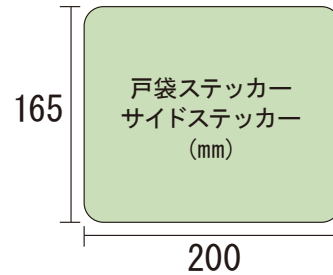

# ステッカー

首都圏全線+千葉以東+ゆりかもめ

- ドア横、ドアガラス、ドア上部 等への掲出で、鉄道を利用するお客さまの視線に入りやすい商品です。
- 長期間の掲出による反復訴求効果により、広告到達率の高い商品です。
- 首都圏エリアをくまなくカバーできます。

掲載イメージ (山手線 E235系)

〈媒体サイズ〉

※ステッカーに関しては、素材・加工方法に指定がありますので、担当までお問い合わせください。

〈掲出路線図〉