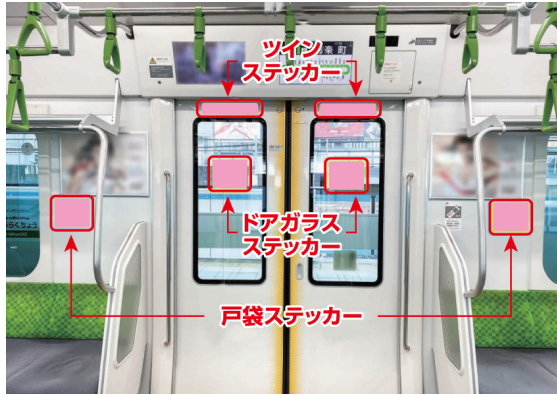

# ステッカー

- ドア横、ドアガラス、ドア上部 等への掲出で、鉄道を利用するお客さまの視線に入りやすい商品です。
- 長期間の掲出による反復訴求効果により、広告到達率の高い商品です。
- 首都圏エリアをくまなくカバーできます。

掲載イメージ (山手線 E235 系)

〈媒体サイズ〉

※ステッカーに関しては、素材・加工方法に指定がありますので、担当までお問い合わせください。

〈掲出路線図〉

〈掲出位置〉

商品名	掲出路線	掲出期間	サイズ	持込枚数	広告料金 (税別)	作業日	納品日	申込み日
サイドステッカー	首都圏全線	1ヶ月	165×200mm	9,200枚	6,500,000円	掲出日前日	4営業日前	—

※サイドステッカーは、相模線、常磐線各駅停車E233系、およびつくばエクスプレス「TX-3000系」には掲出されません。

※首都圏全線・千葉以東は片側運転台付車両には掲出されません。

※掲出開始日は毎月10日です。

※各ステッカーについては指定、または推奨の素材があります。