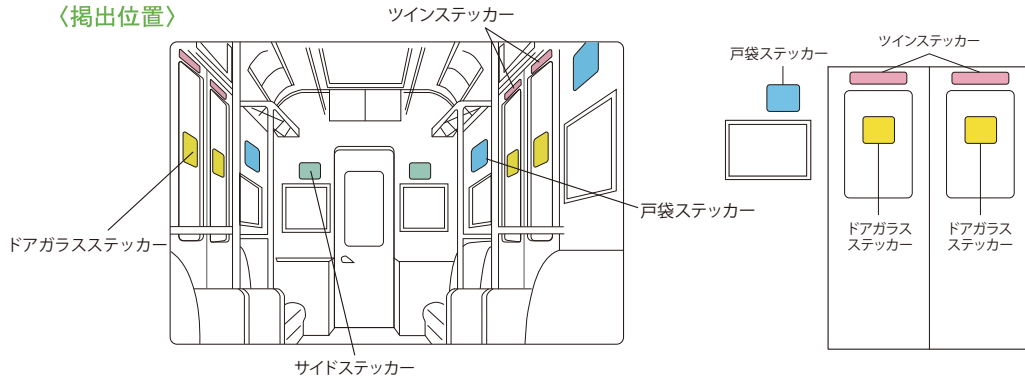

# ステッカー

- ドア横、ドアガラス、ドア上部 等への掲出で、鉄道を利用するお客さまの視線に入りやすい商品です。
- 長期間の掲出による反復訴求効果により、広告到達率の高い商品です。
- 首都圏エリアをくまなくカバーできます。

掲載イメージ (山手線 E235 系)

〈媒体サイズ〉

※ステッカーに関しては、素材・加工方法に指定がありますので、担当までお問い合わせください。

〈掲出路線図〉

〈掲出位置〉

商品名	掲出路線	掲出期間	サイズ	持込枚数	広告料金 (税別)	作業日	納品日	申込み日
サイドステッカー	首都圏全線	1ヶ月	165×200mm	9,200枚	6,500,000円	掲出日前日	4営業日前	—

※サイドステッカーは、相模線、常磐線各駅停車E233系、およびつくばエクスプレス「TX-3000系」には掲出されません。

※首都圏全線・千葉以東は片側運転台付車両には掲出されません。

※掲出開始日は毎月10日です。

※各ステッカーについては指定、または推奨の素材があります。