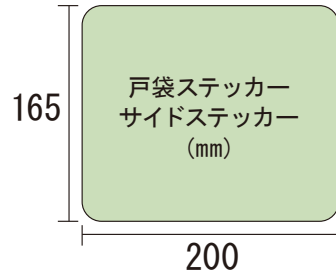

# ステッカー

- ドア横、ドアガラス、ドア上部 等への掲出で、鉄道を利用するお客さまの視線に入りやすい商品です。
- 長期間の掲出による反復訴求効果により、広告到達率の高い商品です。
- 首都圏エリアをくまなくカバーできます。

掲載イメージ (山手線 E235 系)

〈媒体サイズ〉

※ステッカーに関しては、素材・加工方法に指定がありますので、担当までお問い合わせください。

〈掲出路線図〉

〈掲出位置〉

商品名	掲出路線	掲出期間	サイズ	持込枚数	広告料金 (税別)	作業日	納品日	申込み日
サイドステッカー	首都圏全線	1ヶ月	165×200mm	9,200枚	6,500,000円	掲出日前日	4営業日前	—