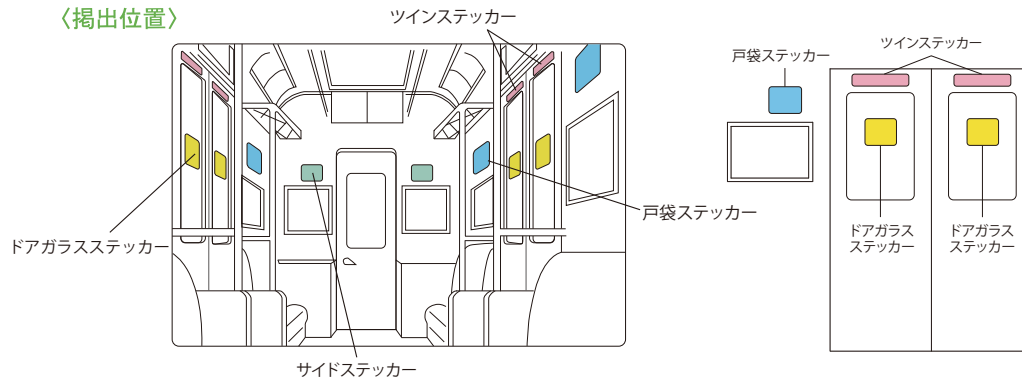

ステッカー

湘南新宿ライン・上野東京ラインセット

- ドア横、ドアガラス、ドア上部 等への掲出で、鉄道を利用するお客さまの視線に入りやすい商品です。
- 長期間の掲出による反復訴求効果により、広告到達率の高い商品です。
- 首都圏エリアをくまなくカバーできます。

掲載イメージ (山手線 E235 系)

〈媒体サイズ〉

※ステッカーに関しては、素材・加工方法に指定がありますので、担当までお問い合わせください。

〈掲出路線図〉

〈掲出位置〉

商品名	掲出路線	掲出期間	サイズ	持込枚数	広告料金 (税別)	作業日	納品日	申込み日
サイドステッカー	湘南新宿ライン 上野東京ラインセット	1ヶ月	165×200mm	2,000枚	650,000円	掲出日前日	4営業日前	—

※サイドステッカーは、相模線、常磐線各駅停車E233系、およびつくばエクスプレス「TX-3000系」には掲出されません。

※首都圏全線・千葉以東は片側運転台付車両には掲出されません。