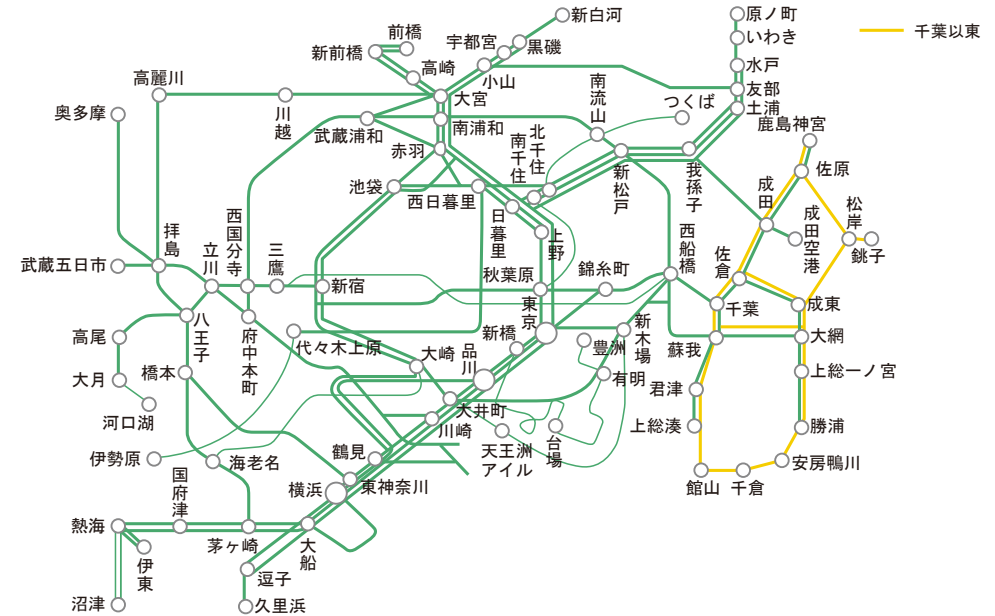

ステッカー

湘南新宿ライン・上野東京ラインセット

- ドア横、ドアガラス、ドア上部 等への掲出で、鉄道を利用するお客さまの視線に入りやすい商品です。
- 長期間の掲出による反復訴求効果により、広告到達率の高い商品です。
- 首都圏エリアをくまなくカバーできます。

掲載イメージ (山手線 E235 系)

〈媒体サイズ〉

※ステッカーに関しては、素材・加工方法に指定がありますので、担当までお問い合わせください。

〈掲出路線図〉

〈掲出位置〉

商品名	掲出路線	掲出期間	サイズ	持込枚数	広告料金 (税別)	作業日	納品日	申込み日
サイドステッカー	湘南新宿ライン 上野東京ラインセット	1ヶ月	165×200mm	2,000枚	650,000円	掲出日前日	4営業日前	—

※サイドステッカーは、相模線、常磐線各駅停車E233系、およびつくばエクスプレス「TX-3000系」には掲出されません。

※首都圏全線・千葉以東は片側運転台付車両には掲出されません。

※掲出開始日は毎月10日です。

※各ステッカーについては指定、または推奨の素材があります。

ステッカーの **サンエイ企画**

電話 **03-3355-3325**

サンエイ企画

検索