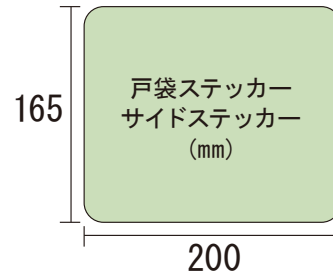

ステッカー

湘南新宿ライン・上野東京ラインセット

- ドア横、ドアガラス、ドア上部 等への掲出で、鉄道を利用するお客さまの視線に入りやすい商品です。
- 長期間の掲出による反復訴求効果により、広告到達率の高い商品です。
- 首都圏エリアをくまなくカバーできます。

掲載イメージ (山手線 E235 系)

〈媒体サイズ〉

※ステッカーに関しては、素材・加工方法に指定がありますので、担当までお問い合わせください。

〈掲出路線図〉

〈掲出位置〉

商品名	掲出路線	掲出期間	サイズ	持込枚数	広告料金 (税別)	作業日	納品日	申込み日
サイドステッカー	湘南新宿ライン 上野東京ラインセット	1ヶ月	165×200mm	2,000枚	650,000円	掲出日前日	4営業日前	—

※サイドステッカーは、相模線、常磐線各駅停車E233系、およびつくばエクスプレス「TX-3000系」には掲出されません。

※首都圏全線・千葉以東は片側運転台付車両には掲出されません。