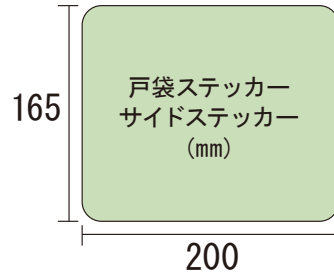

ステッカー

- ドア横、ドアガラス、ドア上部 等への掲出で、鉄道を利用するお客さまの視線に入りやすい商品です。
- 長期間の掲出による反復訴求効果により、広告到達率の高い商品です。
- 首都圏エリアをくまなくカバーできます。

掲載イメージ (山手線 E235 系)

〈媒体サイズ〉

※ステッカーに関しては、素材・加工方法に指定がありますので、担当までお問い合わせください。

〈掲出路線図〉

〈掲出位置〉

商品名	掲出路線	掲出期間	サイズ	持込枚数	広告料金 (税別)	作業日	納品日	申込み日
サイドステッカー	京浜東北線群	1ヶ月	165×200mm	2,300枚	1,600,000円	掲出日前日	4営業日前	—