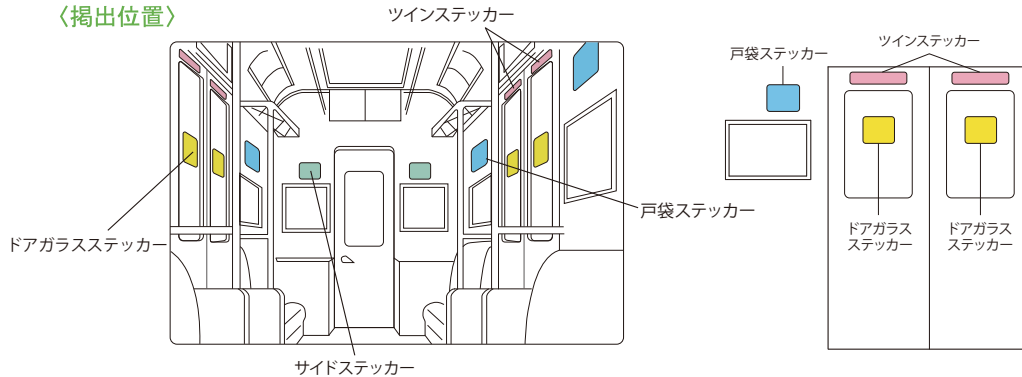

ステッカー

- ドア横、ドアガラス、ドア上部 等への掲出で、鉄道を利用するお客さまの視線に入りやすい商品です。
- 長期間の掲出による反復訴求効果により、広告到達率の高い商品です。
- 首都圏エリアをくまなくカバーできます。

掲載イメージ (山手線 E235 系)

〈媒体サイズ〉

※ステッカーに関しては、素材・加工方法に指定がありますので、担当までお問い合わせください。

〈掲出路線図〉

〈掲出位置〉

商品名	掲出路線	掲出期間	サイズ	持込枚数	広告料金 (税別)	作業日	納品日	申込み日
サイドステッカー	京浜東北線群	1ヶ月	165×200mm	2,300枚	1,600,000円	掲出日前日	4営業日前	—

※サイドステッカーは、相模線、常磐線各駅停車E233系、およびつくばエクスプレス「TX-3000系」には掲出されません。

※首都圏全線・千葉以東は片側運転台付車両には掲出されません。

※掲出開始日は毎月10日です。

※各ステッカーについては指定、または推奨の素材があります。