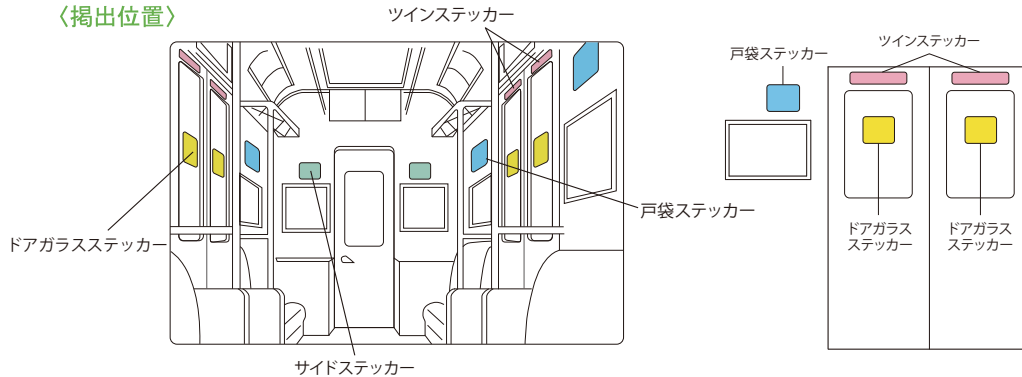

# ステッカー

- ドア横、ドアガラス、ドア上部 等への掲出で、鉄道を利用するお客さまの視線に入りやすい商品です。
- 長期間の掲出による反復訴求効果により、広告到達率の高い商品です。
- 首都圏エリアをくまなくカバーできます。

掲載イメージ (山手線 E235 系)

〈媒体サイズ〉

※ステッカーに関しては、素材・加工方法に指定がありますので、担当までお問い合わせください。

〈掲出路線図〉

〈掲出位置〉

商品名	掲出路線	掲出期間	サイズ	持込枚数	広告料金 (税別)	作業日	納品日	申込み日
サイドステッカー	中央線群	1ヶ月	165×200mm	2,450枚	2,200,000円	掲出日前日	4営業日前	—

※サイドステッカーは、相模線、常磐線各駅停車E233系、およびつくばエクスプレス「TX-3000系」には掲出されません。

※首都圏全線・千葉以東は片側運転台付車両には掲出されません。

※掲出開始日は毎月10日です。

※各ステッカーについては指定、または推奨の素材があります。