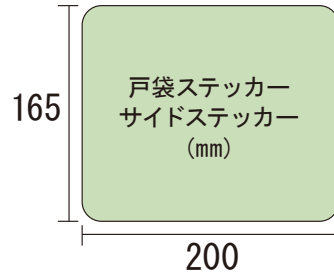

# ステッカー

- ドア横、ドアガラス、ドア上部 等への掲出で、鉄道を利用するお客さまの視線に入りやすい商品です。
- 長期間の掲出による反復訴求効果により、広告到達率の高い商品です。
- 首都圏エリアをくまなくカバーできます。

掲載イメージ (山手線 E235 系)

〈媒体サイズ〉

※ステッカーに関しては、素材・加工方法に指定がありますので、担当までお問い合わせください。

〈掲出路線図〉

〈掲出位置〉

商品名	掲出路線	掲出期間	サイズ	持込枚数	広告料金 (税別)	作業日	納品日	申込み日
サイドステッカー	中央線群	1ヶ月	165×200mm	2,450枚	2,200,000円	掲出日前日	4営業日前	—