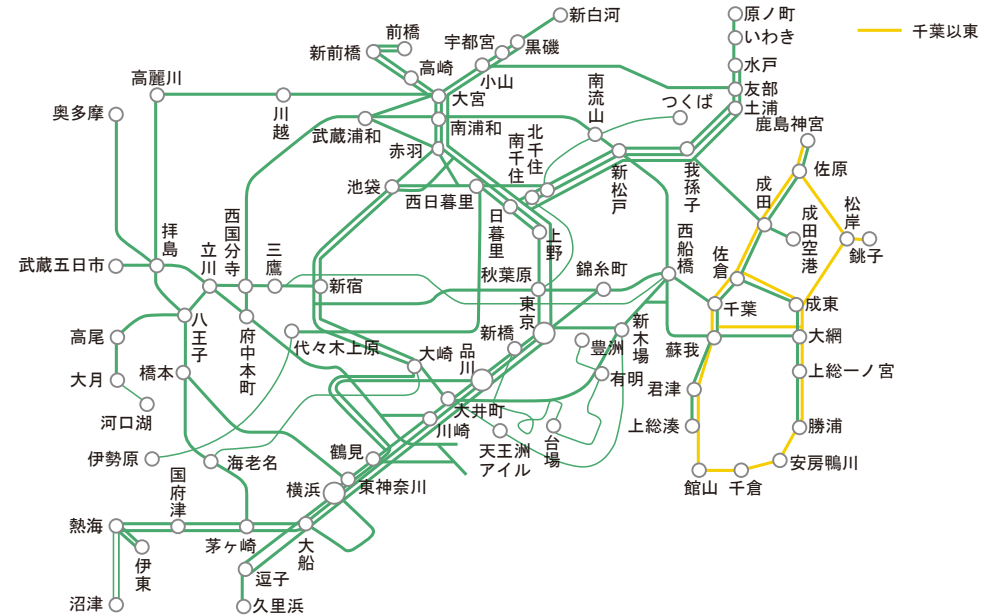

# ステッカー

- ドア横、ドアガラス、ドア上部 等への掲出で、鉄道を利用するお客さまの視線に入りやすい商品です。
- 長期間の掲出による反復訴求効果により、広告到達率の高い商品です。
- 首都圏エリアをくまなくカバーできます。

掲載イメージ (山手線 E235 系)

〈媒体サイズ〉

※ステッカーに関しては、素材・加工方法に指定がありますので、担当までお問い合わせください。

〈掲出路線図〉

〈掲出位置〉

商品名	掲出路線	掲出期間	サイズ	持込枚数	広告料金 (税別)	作業日	納品日	申込み日
サイドステッカー	中央線群	1ヶ月	165×200mm	2,450枚	2,200,000円	掲出日前日	4営業日前	—

※サイドステッカーは、相模線、常磐線各駅停車E233系、およびつくばエクスプレス「TX-3000系」には掲出されません。

※首都圏全線・千葉以東は片側運転台付車両には掲出されません。

※掲出開始日は毎月10日です。

※各ステッカーについては指定、または推奨の素材があります。