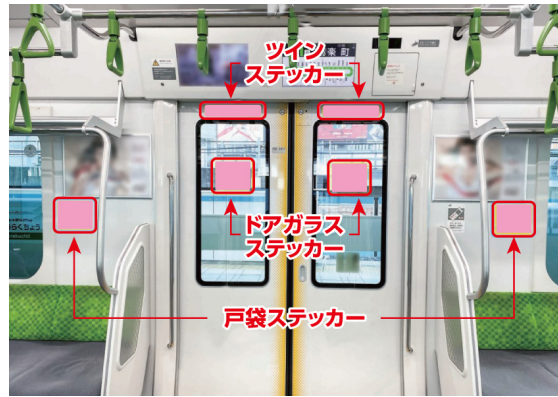

# ステッカー

- ドア横、ドアガラス、ドア上部 等への掲出で、鉄道を利用するお客さまの視線に入りやすい商品です。
- 長期間の掲出による反復訴求効果により、広告到達率の高い商品です。
- 首都圏エリアをくまなくカバーできます。

掲載イメージ (山手線 E235 系)

〈媒体サイズ〉

※ステッカーに関しては、素材・加工方法に指定がありますので、担当までお問い合わせください。

〈掲出路線図〉

〈掲出位置〉

商品名	掲出路線	掲出期間	サイズ	持込枚数	広告料金 (税別)	作業日	納品日	申込み日
サイドステッカー	中央線群	1ヶ月	165×200mm	2,450枚	2,200,000円	掲出日前日	4営業日前	—

※サイドステッカーは、相模線、常磐線各駅停車E233系、およびつくばエクスプレス「TX-3000系」には掲出されません。

※首都圏全線・千葉以東は片側運転台付車両には掲出されません。

※掲出開始日は毎月10日です。

※各ステッカーについては指定、または推奨の素材があります。