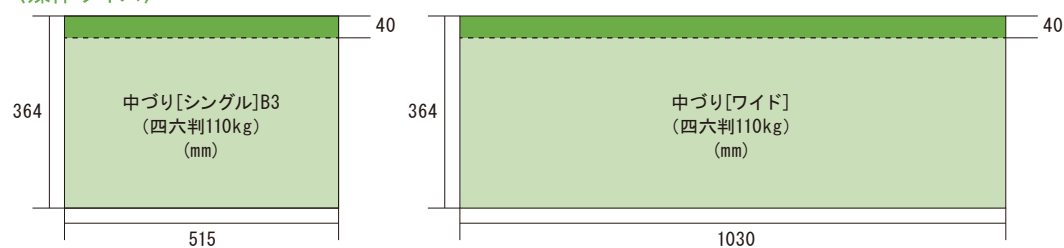

中ぶりポスター

- 鉄道を利用するお客さまの日常的な情報源として、新発売・新登場の告知等に活用されています。
- ワイドサイズ (B3×2枚分の大きさ) での展開によって、より広告到達率を高めることが可能となります。
- 「単線中ぶり」は、エリアごとにターゲットを絞った効率的な訴求ができます。

〈掲出路線図〉

〈媒体サイズ〉

商品名	掲出路線	掲出期間	サイズ	持込枚数	広告料金 (税別)	作業日	納品日	申込み日
中ぶり	横須賀線・総武線快速	1週間	シングル	950枚	595,000円	日曜日・月曜日	4営業日前	—
			ワイド		1,190,000円			
中ぶり	横須賀線・総武線快速	2週間	シングル	950枚	850,000円	日曜日・月曜日	4営業日前	—
			ワイド		1,700,000円			

※1車1枚掲出 (掲出位置は指定できません)