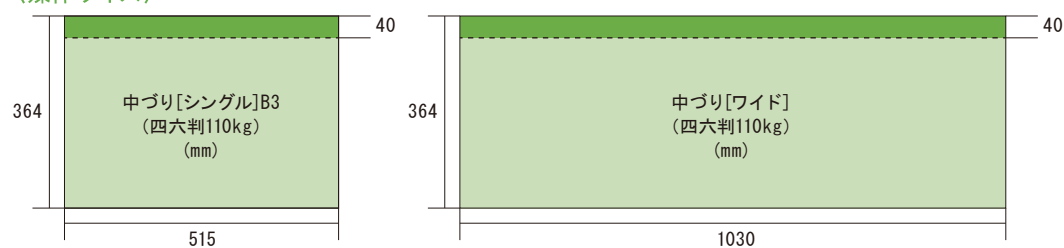

中ぶりポスター

- 鉄道を利用するお客さまの日常的な情報源として、新発売・新登場の告知等に活用されています。
- ワイドサイズ (B3×2枚分の大きさ) での展開によって、より広告到達率を高めることが可能となります。
- 「単線中ぶり」は、エリアごとにターゲットを絞った効率的な訴求ができます。

〈掲出路線図〉

〈媒体サイズ〉

商品名	掲出路線	掲出期間	サイズ	持込枚数	広告料金 (税別)	作業日	納品日	申込み日
中ぶり	埼京線・りんかい線	1週間	シングル	650枚	525,000円	日曜日・月曜日	4営業日前	—
			ワイド		1,050,000円			
中ぶり	埼京線・りんかい線	2週間	シングル	650枚	750,000円	日曜日・月曜日	4営業日前	—
			ワイド		1,500,000円			

※1車1枚掲出 (掲出位置は指定できません)