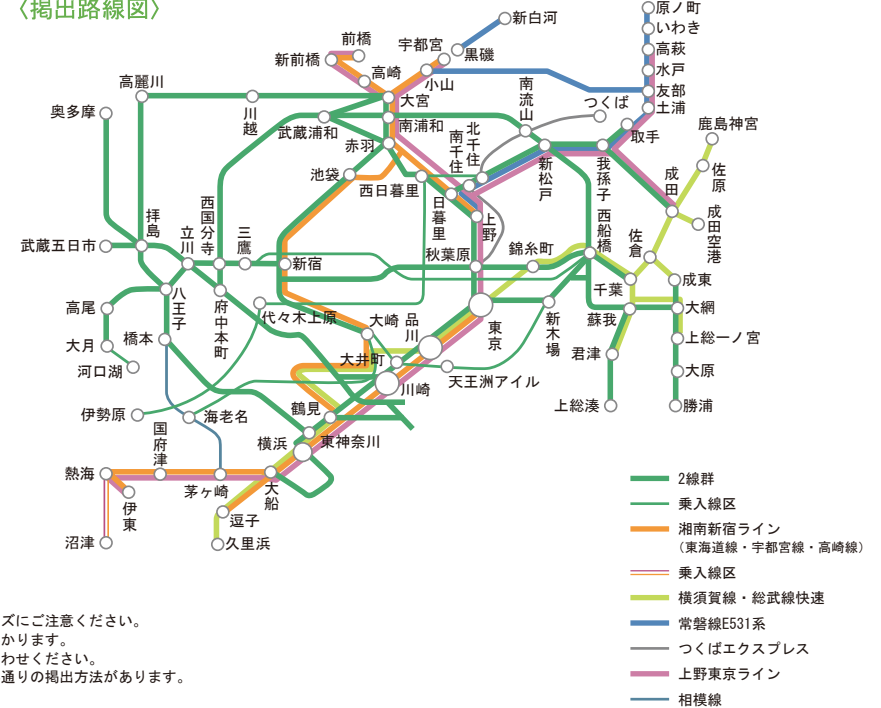

# まど上ポスター(短期)

- 料金が低く設定されており、コストパフォーマンスの高い商品です。
- 「まど上4連額面」は、車内最大の媒体サイズを活かしたインパクトあるクリエイティブ展開が可能です。
- 「まど上長期」では、単線ごとに掲出することが可能で、エリアごとにターゲットを絞った効率的な訴求が可能です。

まど上 [シングル]

まど上 [変形ワイド]

## 〈掲出路線図〉

※まど上ワイドの媒体サイズにご注意ください。  
 ※意匠に透明のバンドがかかります。  
 詳細は担当までお問い合わせください。  
 ※まど上4連額面は、次の3通りの掲出方法があります。  
 ① シングル4面  
 ② 変形ワイド2面  
 ③ 変形ワイド+15mm 2面  
 (4面つながった意匠掲出となります)

## 〈媒体サイズ〉

商品名	掲出路線	掲出期間	サイズ	持込枚数	広告料金 (税別)	作業日	納品日	申込み日
まど上短期	常磐線E531系	1週間 (月~日)	シングル	630枚	100,000円	日曜日	4営業日前	—
			ワイド		200,000円			
		2週間 (月~日)	シングル	630枚	150,000円	日曜日	4営業日前	—
			ワイド		300,000円			

※枠番につきまして、常磐線E531系は5・6・17・18・19枠に掲出されます。(掲出位置は指定できません)