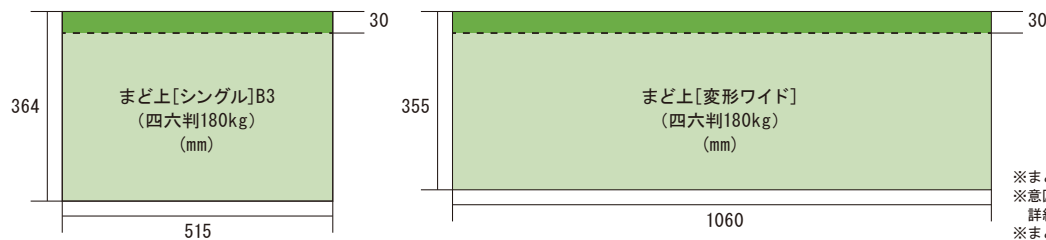

# まど上ポスター(短期)

- 料金が低く設定されており、コストパフォーマンスの高い商品です。
- 「まど上4連額面」は、車内最大の媒体サイズを活かしたインパクトあるクリエイティブ展開が可能です。
- 「まど上長期」では、単線ごとに掲出することが可能で、エリアごとにターゲットを絞った効率的な訴求が可能です。

まど上 [シングル]

まど上 [変形ワイド]

## 〈掲出路線図〉

※まど上ワイドの媒体サイズにご注意ください。  
 ※意匠に透明のバンドがかかります。  
 詳細は担当までお問い合わせください。  
 ※まど上4連額面は、次の3通りの掲出方法があります。  
 ① シングル4面  
 ② 変形ワイド2面  
 ③ 変形ワイド+15mm 2面  
 (4面つながった意匠掲出となります)

## 〈媒体サイズ〉

商品名	掲出路線	掲出期間	サイズ	持込枚数	広告料金 (税別)	作業日	納品日	申込み日
まど上短期	常磐線E531系	1週間 (月~日)	シングル	630枚	100,000円	日曜日	4営業日前	—
			ワイド		200,000円			
		2週間 (月~日)	シングル	630枚	150,000円	日曜日	4営業日前	—
			ワイド		300,000円			

※枠番につきまして、常磐線E531系は5・6・17・18・19枠に掲出されます。(掲出位置は指定できません)