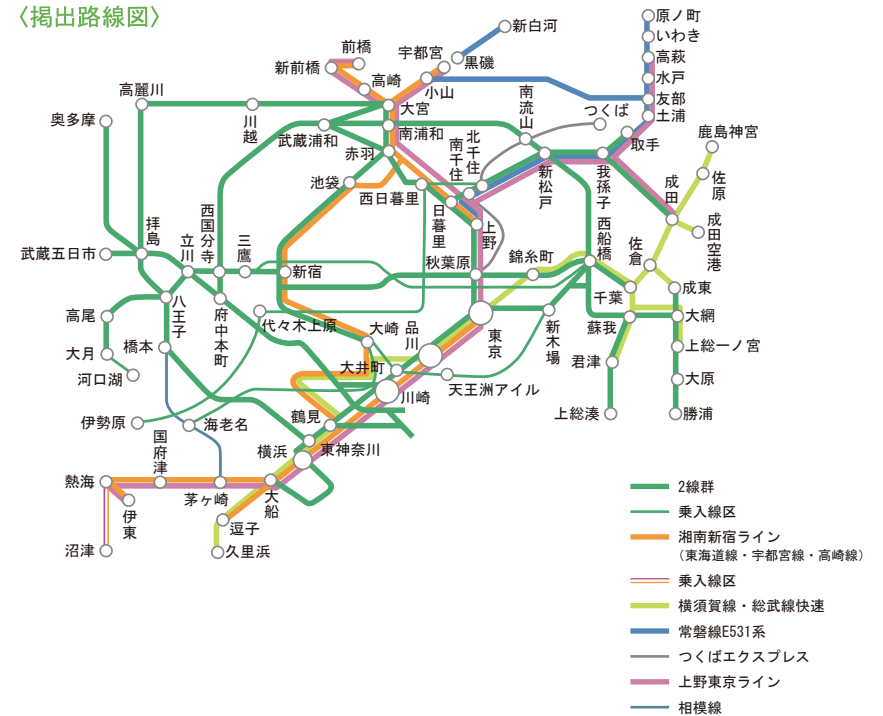

まど上ポスター(短期)

- 料金が低く設定されており、コストパフォーマンスの高い商品です。
- 「まど上4連額面」は、車内最大の媒体サイズを活かしたインパクトあるクリエイティブ展開が可能です。
- 「まど上長期」では、単線ごとに掲出することが可能で、エリアごとにターゲットを絞った効率的な訴求が可能です。

〈媒体サイズ〉

※まど上ワイドの媒体サイズにご注意ください。
 ※意匠に透明のバンドがかかります。
 詳細は担当までお問い合わせください。

商品名	掲出路線	掲出期間	サイズ	持込枚数	広告料金(税別)	作業日	納品日	申込み日
まど上短期	相模線	4曜日 (月・火・木・土)	シングル2面	130枚	24,000円	掲出日前日	4営業日前	—
			ワイド1面	65枚	24,000円			
		8曜日 (月・火・木・土)	シングル2面	130枚	36,000円	掲出日前日	4営業日前	
			ワイド1面	65枚	36,000円			

※作業の都合上、実際の掲出日数が異なる場合がございます。
 ※掲出枠番につきましては、お問い合わせください。