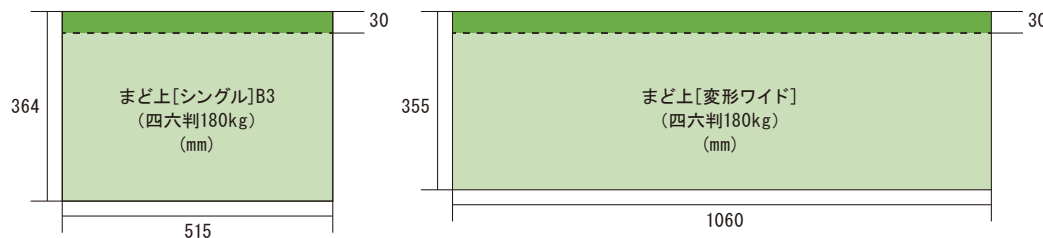

まど上ポスター(短期)

- 料金が低く設定されており、コストパフォーマンスの高い商品です。
- 「まど上4連額面」は、車内最大の媒体サイズを活かしたインパクトあるクリエイティブ展開が可能です。
- 「まど上長期」では、単線ごとに掲出することが可能で、エリアごとにターゲットを絞った効率的な訴求が可能です。

〈媒体サイズ〉

※まど上ワイドの媒体サイズにご注意ください。
 ※意匠に透明のバンドがかかります。
 詳細は担当までお問い合わせください。

商品名	掲出路線	掲出期間	サイズ	持込枚数	広告料金(税別)	作業日	納品日	申込み日
まど上短期	相模線	4曜日 (月・火・木・土)	シングル2面	130枚	24,000円	掲出日前日	4営業日前	—
			ワイド1面	65枚	24,000円			
		8曜日 (月・火・木・土)	シングル2面	130枚	36,000円	掲出日前日	4営業日前	
			ワイド1面	65枚	36,000円			

※作業の都合上、実際の掲出日数が異なる場合がございます。
 ※掲出枠番につきましては、お問い合わせください。