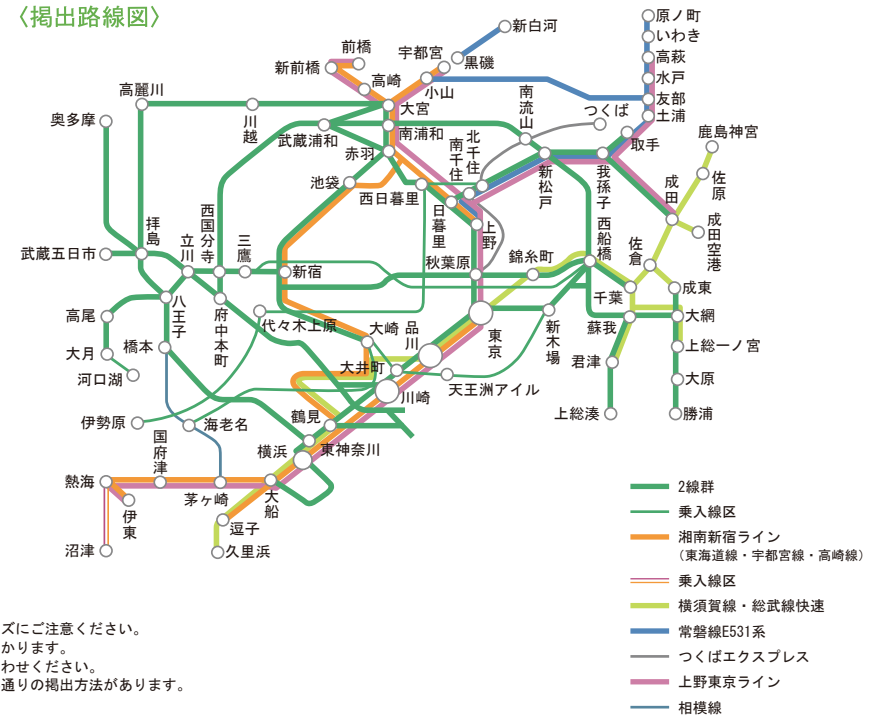

# まど上ポスター(短期)

- 料金が低く設定されており、コストパフォーマンスの高い商品です。
- 「まど上4連額面」は、車内最大の媒体サイズを活かしたインパクトあるクリエイティブ展開が可能です。
- 「まど上長期」では、単線ごとに掲出することが可能で、エリアごとにターゲットを絞った効率的な訴求が可能です。

まど上 [シングル]

まど上 [変形ワイド]

### 〈掲出路線図〉

※まど上ワイドの媒体サイズにご注意ください。  
 ※意匠に透明のバンドがかかります。  
 詳細は担当までお問い合わせください。  
 ※まど上4連額面は、次の3通りの掲出方法があります。  
 ① シングル4面  
 ② 変形ワイド2面  
 ③ 変形ワイド+15mm 2面  
 (4面つながった意匠掲出となります)

### 〈媒体サイズ〉

商品名	掲出路線	掲出期間	サイズ	持込枚数	広告料金 (税別)	作業日	納品日	申込み日
まど上短期	中央線群	4曜日 (月・火・木・土)	シングル	2,550枚	1,000,000円	掲出日前日	4営業日前	—
			ワイド		2,000,000円			
		8曜日 (月・火・木・土)	シングル	2,550枚	1,500,000円	掲出日前日	4営業日前	—
			ワイド		3,000,000円			

※中央線群・・・中央線快速、中央線・総武線各駅停車、京葉線、青梅線・五日市線、武蔵野線  
 ※1車1枚掲出 (掲出位置は指定できません)