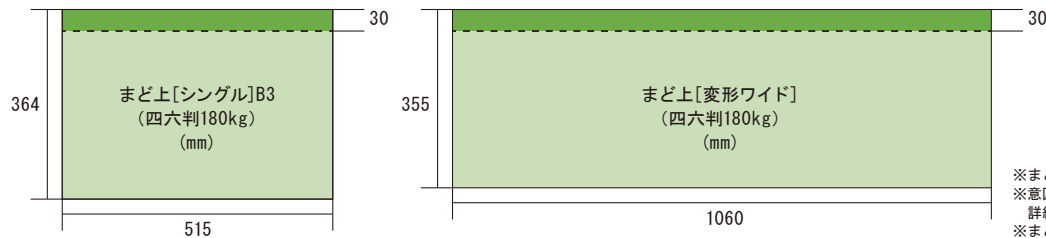

# まど上ポスター(短期)

- 料金が低く設定されており、コストパフォーマンスの高い商品です。
- 「まど上4連額面」は、車内最大の媒体サイズを活かしたインパクトあるクリエイティブ展開が可能です。
- 「まど上長期」では、単線ごとに掲出することが可能で、エリアごとにターゲットを絞った効率的な訴求が可能です。

まど上 [シングル]

まど上 [変形ワイド]

### 〈掲出路線図〉

※まど上ワイドの媒体サイズにご注意ください。  
 ※意匠に透明のバンドがかかります。  
 詳細は担当までお問い合わせください。  
 ※まど上4連額面は、次の3通りの掲出方法があります。  
 ① シングル4面  
 ② 変形ワイド2面  
 ③ 変形ワイド+15mm 2面  
 (4面つながった意匠掲出となります)

### 〈媒体サイズ〉

商品名	掲出路線	掲出期間	サイズ	持込枚数	広告料金 (税別)	作業日	納品日	申込み日
まど上短期	中央線群	4曜日 (月・火・木・土)	シングル	2,550枚	1,000,000円	掲出日前日	4営業日前	—
			ワイド		2,000,000円			
		8曜日 (月・火・木・土)	シングル	2,550枚	1,500,000円	掲出日前日	4営業日前	—
			ワイド		3,000,000円			