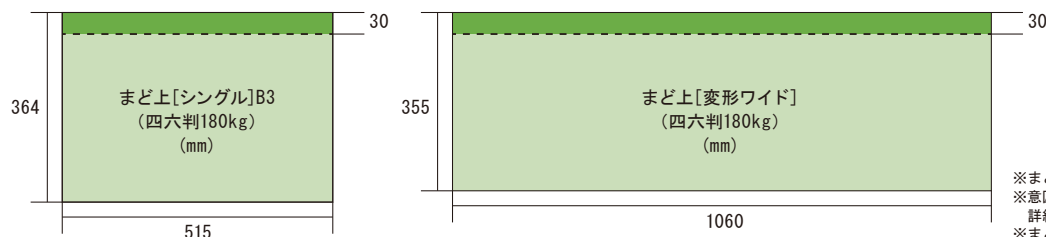

まど上ポスター(短期)

- 料金が低く設定されており、コストパフォーマンスの高い商品です。
- 「まど上4連額面」は、車内最大の媒体サイズを活かしたインパクトあるクリエイティブ展開が可能です。
- 「まど上長期」では、単線ごとに掲出することが可能で、エリアごとにターゲットを絞った効率的な訴求が可能です。

まど上 [シングル]

まど上 [変形ワイド]

〈掲出路線図〉

※まど上ワイドの媒体サイズにご注意ください。
 ※意匠に透明のバンドがかかります。
 詳細は担当までお問い合わせください。
 ※まど上4連額面は、次の3通りの掲出方法があります。
 ① シングル4面
 ② 変形ワイド2面
 ③ 変形ワイド+15mm 2面
 (4面つながった意匠掲出となります)

〈媒体サイズ〉

商品名	掲出路線	掲出期間	サイズ	持込枚数	広告料金 (税別)	作業日	納品日	申込み日
まど上短期	常磐線E531系	1週間 (月~日)	シングル	630枚	100,000円	日曜日	4営業日前	—
			ワイド		200,000円			
		2週間 (月~日)	シングル	630枚	150,000円	日曜日	4営業日前	—
			ワイド		300,000円			

※枠番につきまして、常磐線E531系は5・6・17・18・19枠に掲出されます。(掲出位置は指定できません)