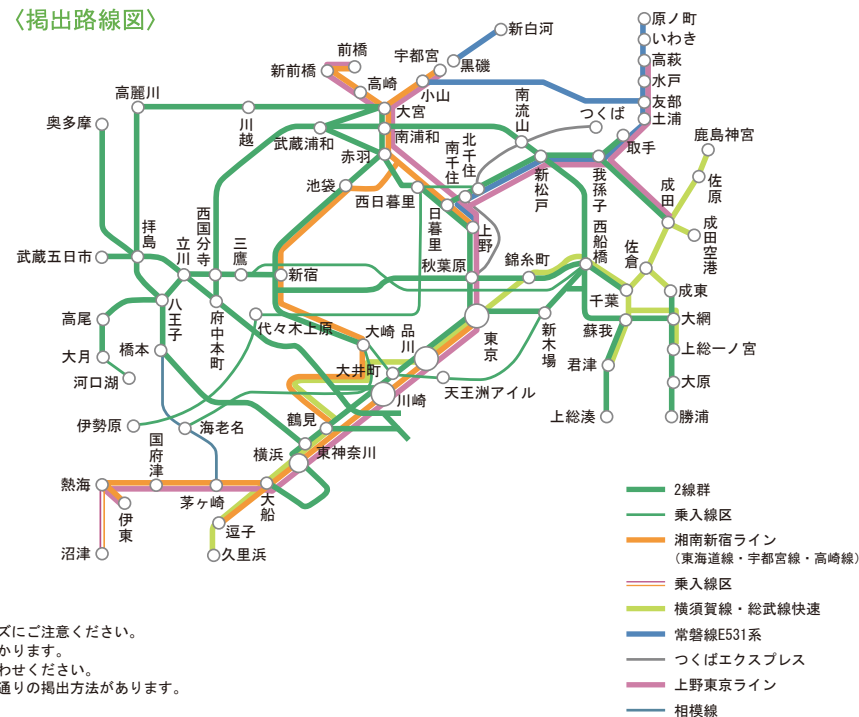

まど上ポスター(短期)

- 料金が低く設定されており、コストパフォーマンスの高い商品です。
- 「まど上4連額面」は、車内最大の媒体サイズを活かしたインパクトあるクリエイティブ展開が可能です。
- 「まど上長期」では、単線ごとに掲出することが可能で、エリアごとにターゲットを絞った効率的な訴求が可能です。

まど上 [シングル]

まど上 [変形ワイド]

〈掲出路線図〉

※まど上ワイドの媒体サイズにご注意ください。
 ※意匠に透明のバンドがかかります。
 詳細は担当までお問い合わせください。
 ※まど上4連額面は、次の3通りの掲出方法があります。
 ① シングル4面
 ② 変形ワイド2面
 ③ 変形ワイド+15mm 2面
 (4面つながった意匠掲出となります)

〈媒体サイズ〉

商品名	掲出路線	掲出期間	サイズ	持込枚数	広告料金 (税別)	作業日	納品日	申込み日
まど上短期	常磐線E531系	1週間 (月~日)	シングル	630枚	100,000円	日曜日	4営業日前	—
			ワイド		200,000円			
		2週間 (月~日)	シングル	630枚	150,000円	日曜日	4営業日前	—
			ワイド		300,000円			

※枠番につきまして、常磐線E531系は5・6・17・18・19枠に掲出されます。(掲出位置は指定できません)