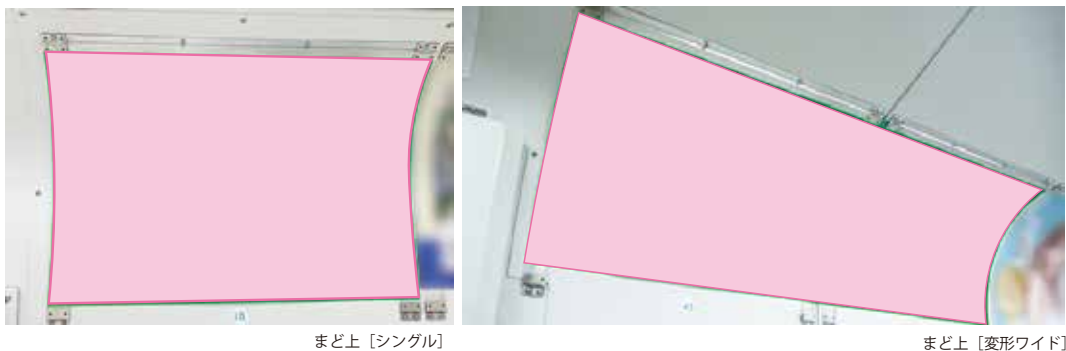

まど上ポスター(短期)

- 料金が低く設定されており、コストパフォーマンスの高い商品です。
- 「まど上4連額面」は、車内最大の媒体サイズを活かしたインパクトあるクリエイティブ展開が可能です。
- 「まど上長期」では、単線ごとに掲出することが可能で、エリアごとにターゲットを絞った効率的な訴求が可能です。

〈媒体サイズ〉

※まど上ワイドの媒体サイズにご注意ください。
 ※意匠に透明のバンドがかかります。
 詳細は担当までお問い合わせください。
 ※まど上4連額面は、次の3通りの掲出方法があります。
 ①シングル4面
 ②変形ワイド2面
 ③変形ワイド+15mm 2面
 (4面つながった意匠掲出となります)

商品名	掲出路線	掲出期間	サイズ	持込枚数	広告料金 (税別)	作業日	納品日	申込み日
まど上短期	横須賀線・総武線快速	1週間 (月～日)	シングル	700枚	250,000円	日曜日	4営業日前	—
			ワイド		500,000円			
		2週間 (月～日)	シングル	700枚	370,000円	日曜日	4営業日前	—
			ワイド		740,000円			

※枠番につきまして、横須賀線・総武線快速は5・6・10・11・12枠に掲出されます。(掲出位置は指定できません)