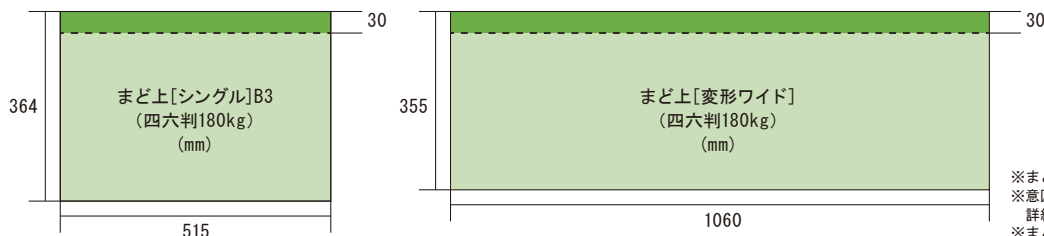

まど上ポスター(短期)

- 料金が低く設定されており、コストパフォーマンスの高い商品です。
- 「まど上4連額面」は、車内最大の媒体サイズを活かしたインパクトあるクリエイティブ展開が可能です。
- 「まど上長期」では、単線ごとに掲出することが可能で、エリアごとにターゲットを絞った効率的な訴求が可能です。

〈媒体サイズ〉

※まど上ワイドの媒体サイズにご注意ください。
 ※意匠に透明のバンドがかかります。
 詳細は担当までお問い合わせください。
 ※まど上4連額面は、次の3通りの掲出方法があります。
 ①シングル4面
 ②変形ワイド2面
 ③変形ワイド+15mm 2面
 (4面つながった意匠掲出となります)

商品名	掲出路線	掲出期間	サイズ	持込枚数	広告料金 (税別)	作業日	納品日	申込み日
まど上短期	横須賀線・総武線快速	1週間 (月～日)	シングル	700枚	250,000円	日曜日	4営業日前	—
			ワイド		500,000円			
		2週間 (月～日)	シングル	700枚	370,000円	日曜日	4営業日前	—
			ワイド		740,000円			

※枠番につきまして、横須賀線・総武線快速は5・6・10・11・12枠に掲出されます。(掲出位置は指定できません)