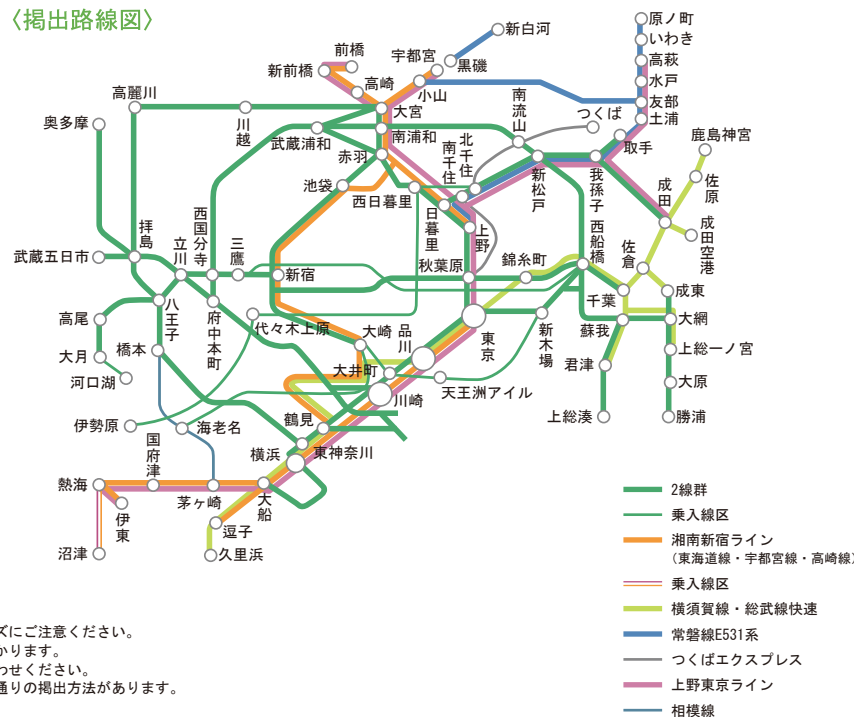

まど上ポスター(短期)

- 料金が低く設定されており、コストパフォーマンスの高い商品です。
- 「まど上4連額面」は、車内最大の媒体サイズを活かしたインパクトあるクリエイティブ展開が可能です。
- 「まど上長期」では、単線ごとに掲出することが可能で、エリアごとにターゲットを絞った効率的な訴求が可能です。

〈媒体サイズ〉

※まど上ワイドの媒体サイズにご注意ください。
 ※意匠に透明のバンドがかかります。
 詳細は担当までお問い合わせください。
 ※まど上4連額面は、次の3通りの掲出方法があります。
 ①シングル4面
 ②変形ワイド2面
 ③変形ワイド+15mm 2面
 (4面つながった意匠掲出となります)

商品名	掲出路線	掲出期間	サイズ	持込枚数	広告料金 (税別)	作業日	納品日	申込み日
まど上短期	横須賀線・総武線快速	1週間 (月～日)	シングル	700枚	250,000円	日曜日	4営業日前	—
			ワイド		500,000円			
		2週間 (月～日)	シングル	700枚	370,000円	日曜日	4営業日前	—
			ワイド		740,000円			

※枠番につきまして、横須賀線・総武線快速は5・6・10・11・12枠に掲出されます。(掲出位置は指定できません)