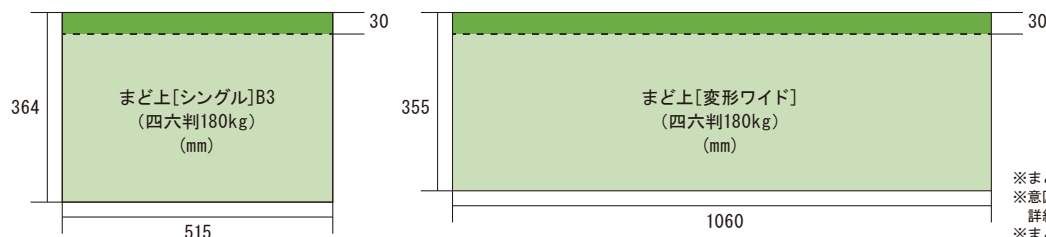

# まど上ポスター(短期)

2線群(京浜東北線群、中央線群)

- 料金が低く設定されており、コストパフォーマンスの高い商品です。
- 「まど上4連額面」は、車内最大の媒体サイズを活かしたインパクトあるクリエイティブ展開が可能です。
- 「まど上長期」では、単線ごとに掲出することが可能で、エリアごとにターゲットを絞った効率的な訴求が可能です。

まど上 [シングル]

まど上 [変形ワイド]

## 〈掲出路線図〉

※まど上ワイドの媒体サイズにご注意ください。  
 ※意匠に透明のバンドがかかります。  
 詳細は担当までお問い合わせください。  
 ※まど上4連額面は、次の3通りの掲出方法があります。  
 ① シングル4面  
 ② 変形ワイド2面  
 ③ 変形ワイド+15mm 2面  
 (4面つながった意匠掲出となります)

## 〈媒体サイズ〉

商品名	掲出路線	掲出期間	サイズ	持込枚数	広告料金(税別)	作業日	納品日	申込み日
まど上短期	2線群	4曜日 (月・火・木・土)	シングル	5,540枚	2,000,000円	掲出日前日	4営業日前	—
			ワイド		4,000,000円			
		8曜日 (月・火・木・土)	シングル	5,540枚	3,000,000円	掲出日前日	4営業日前	—
			ワイド		6,000,000円			