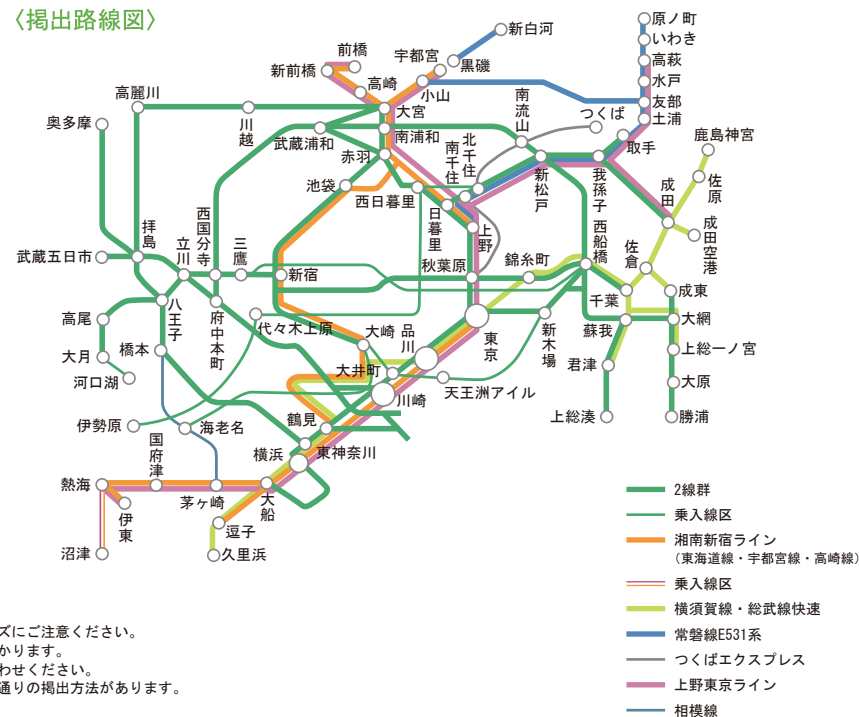

# まど上ポスター(短期)

2線群(京浜東北線群、中央線群)

- 料金が低く設定されており、コストパフォーマンスの高い商品です。
- 「まど上4連額面」は、車内最大の媒体サイズを活かしたインパクトあるクリエイティブ展開が可能です。
- 「まど上長期」では、単線ごとに掲出することが可能で、エリアごとにターゲットを絞った効率的な訴求が可能です。

まど上 [シングル]

まど上 [変形ワイド]

## 〈掲出路線図〉

※まど上ワイドの媒体サイズにご注意ください。  
 ※意匠に透明のバンドがかかります。  
 詳細は担当までお問い合わせください。  
 ※まど上4連額面は、次の3通りの掲出方法があります。  
 ① シングル4面  
 ② 変形ワイド2面  
 ③ 変形ワイド+15mm 2面  
 (4面つながった意匠掲出となります)

## 〈媒体サイズ〉

商品名	掲出路線	掲出期間	サイズ	持込枚数	広告料金(税別)	作業日	納品日	申込み日
まど上短期	2線群	4曜日 (月・火・木・土)	シングル	5,540枚	2,000,000円	掲出日前日	4営業日前	—
			ワイド		4,000,000円			
		8曜日 (月・火・木・土)	シングル	5,540枚	3,000,000円	掲出日前日	4営業日前	—
			ワイド		6,000,000円			

※2線群・・・京浜東北線群、中央線群  
 ※1車1枚掲出(掲出位置は指定できません)