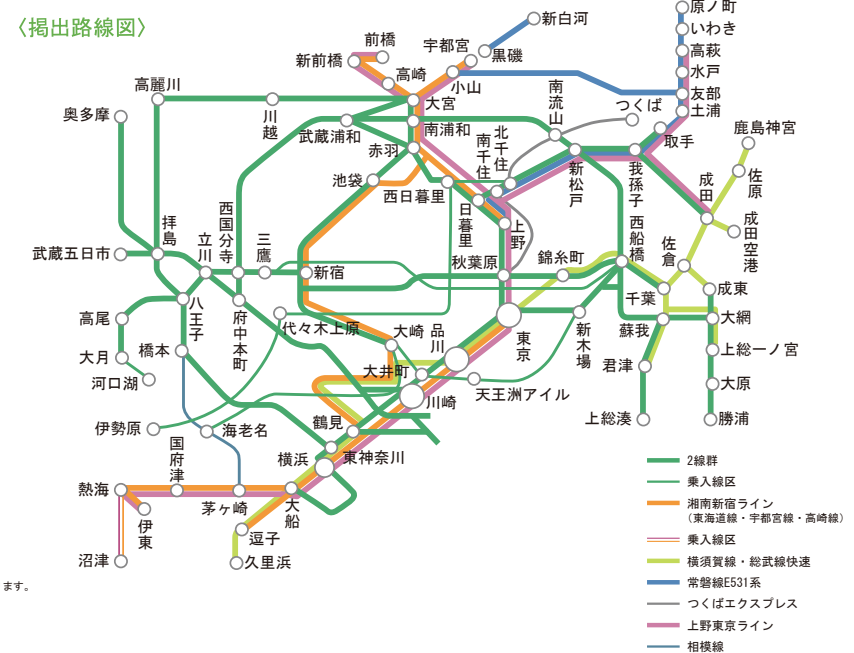

まど上ポスター(まど上チャンネルとのセット)

- 料金が低く設定されており、コストパフォーマンスの高い商品です。
- 「まど上4連額面」は、車内最大の媒体サイズを活かしたインパクトあるクリエイティブ展開が可能です。
- 「まど上長期」では、単線ごとに掲出することが可能で、エリアごとにターゲットを絞った効率的な訴求が可能です。

〈媒体サイズ〉

※まど上ワイドの媒体サイズにご注意ください。
 ※意匠に透明のバンドがかかります。
 詳細は担当までお問い合わせください。
 ※まど上4連額面は、次の3通りの掲出方法があります。
 ①シングル4面
 ②変形ワイド2面
 ③変形ワイド+15mm 2面
 (4面つながった意匠掲出となります)

【まど上チャンネルとのセット】

商品名	掲出路線	掲出期間	サイズ	持込枚数	広告料金(税別)	作業日	納品日	申込み日
まど上短期	首都圏全線 +まど上チャンネル	1週間 (月～日)	シングル	9,470枚	3,400,000円	日曜日	4営業日前	—
			ワイド		6,800,000円			
		2週間 (月～日)	シングル	9,470枚	5,100,000円			
			ワイド		10,200,000円			
	3線群	1週間	シングル	5,540枚	3,000,000円	掲出日前日	4営業日前	—
			ワイド		6,000,000円			
		2週間	シングル	5,540枚	4,500,000円	掲出日前日	4営業日前	—
			ワイド		9,000,000円			

※1車1枚掲出(掲出位置は指定できません)

※まど上チャンネルについて、シングル1週間は15秒×1枠、2週間は15秒×2枠の放映、またワイドの場合はシングルの2倍の放映となります。