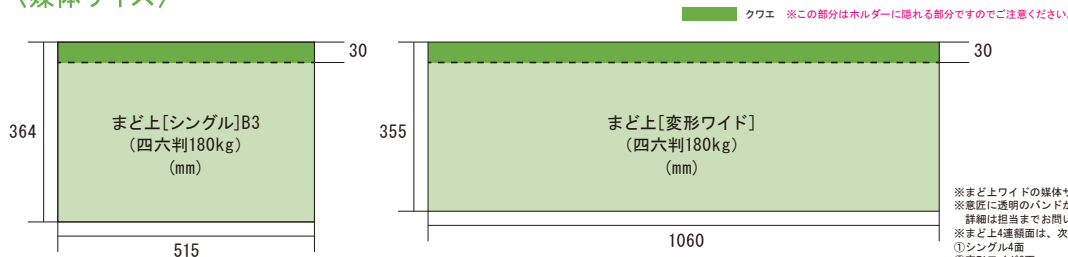

まど上ポスター(まど上チャンネルとのセット)

- 料金が低く設定されており、コストパフォーマンスの高い商品です。
- 「まど上4連額面」は、車内最大の媒体サイズを活かしたインパクトあるクリエイティブ展開が可能です。
- 「まど上長期」では、単線ごとに掲出することが可能で、エリアごとにターゲットを絞った効率的な訴求が可能です。

〈媒体サイズ〉

※まど上ワイドの媒体サイズにご注意ください。
 ※意匠に透明のバンドがかかります。
 詳細は担当までお問い合わせください。
 ※まど上4連額面は、次の3通りの掲出方法があります。
 ①シングル4面
 ②変形ワイド2面
 ③変形ワイド+15mm 2面
 (4面つながった意匠掲出となります)

【まど上チャンネルとのセット】

商品名	掲出路線	掲出期間	サイズ	持込枚数	広告料金(税別)	作業日	納品日	申込み日
まど上短期	首都圏全線 +まど上チャンネル	1週間 (月～日)	シングル	9,470枚	3,400,000円	日曜日	4営業日前	—
			ワイド		6,800,000円			
		2週間 (月～日)	シングル	9,470枚	5,100,000円			
			ワイド		10,200,000円			
	3線群	1週間	シングル	5,540枚	3,000,000円	掲出日前日	4営業日前	—
			ワイド		6,000,000円			
		2週間	シングル	5,540枚	4,500,000円	掲出日前日	4営業日前	—
			ワイド		9,000,000円			

※1車1枚掲出(掲出位置は指定できません)

※まど上チャンネルについて、シングル1週間は15秒×1枠、2週間は15秒×2枠の放映、またワイドの場合はシングルの2倍の放映となります。