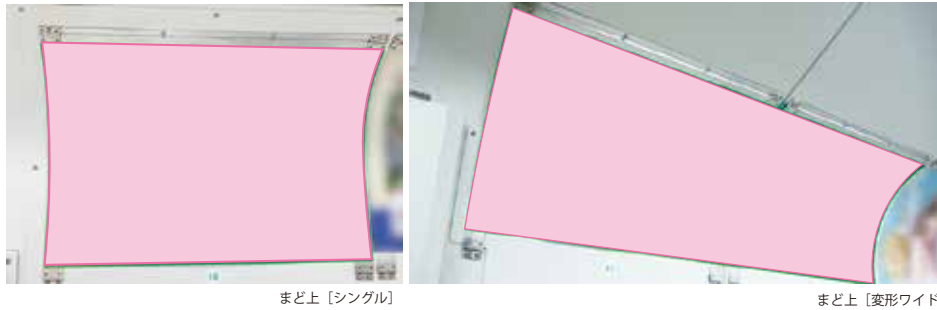

まど上ポスター(まど上チャンネルとのセット)

- 料金が低く設定されており、コストパフォーマンスの高い商品です。
- 「まど上4連額面」は、車内最大の媒体サイズを活かしたインパクトあるクリエイティブ展開が可能です。
- 「まど上長期」では、単線ごとに掲出することが可能で、エリアごとにターゲットを絞った効率的な訴求が可能です。

〈媒体サイズ〉

※まど上ワイドの媒体サイズにご注意ください。
 ※意匠に透明のバンドがかかります。
 詳細は担当までお問い合わせください。
 ※まど上4連額面は、次の3通りの掲出方法があります。
 ①シングル4面
 ②変形ワイド2面
 ③変形ワイド+15mm 2面
 (4面つながった意匠掲出となります)

【まど上チャンネルとのセット】

商品名	掲出路線	掲出期間	サイズ	持込枚数	広告料金(税別)	作業日	納品日	申込み日
まど上短期	首都圏全線 +まど上チャンネル	1週間 (月～日)	シングル	9,470枚	3,400,000円	日曜日	4営業日前	—
			ワイド		6,800,000円			
		2週間 (月～日)	シングル	9,470枚	5,100,000円			
			ワイド		10,200,000円			
	3線群	1週間	シングル	5,540枚	3,000,000円	掲出日前日	4営業日前	—
			ワイド		6,000,000円			
		2週間	シングル	5,540枚	4,500,000円	掲出日前日	4営業日前	—
			ワイド		9,000,000円			

※1車1枚掲出(掲出位置は指定できません)

※まど上チャンネルについて、シングル1週間は15秒×1枠、2週間は15秒×2枠の放映、またワイドの場合はシングルの2倍の放映となります。