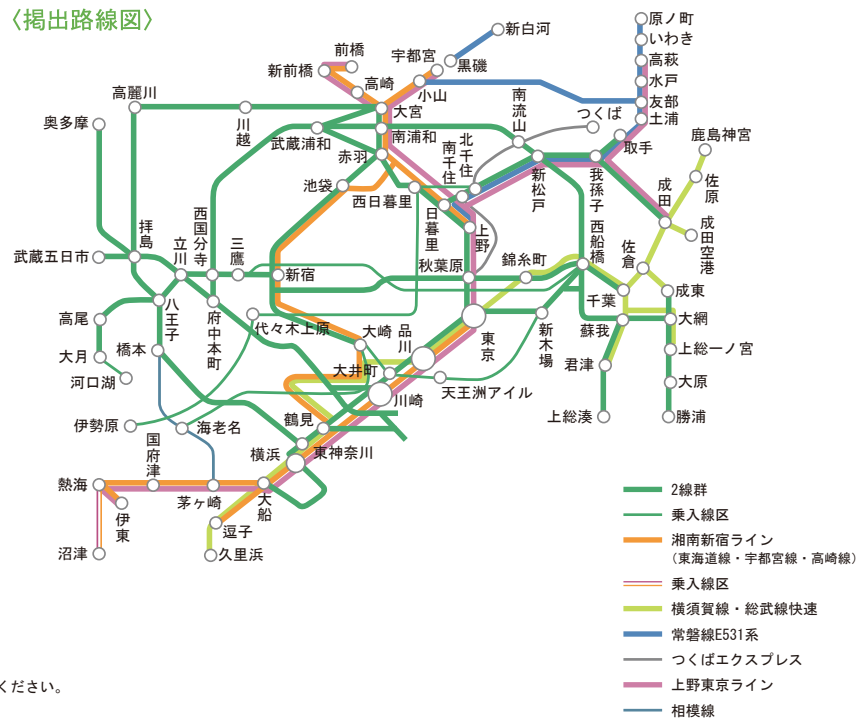

まど上ポスター(まど上チャンネルとのセット)

- 料金が低く設定されており、コストパフォーマンスの高い商品です。
- 「まど上4連額面」は、車内最大の媒体サイズを活かしたインパクトあるクリエイティブ展開が可能です。
- 「まど上長期」では、単線ごとに掲出することが可能で、エリアごとにターゲットを絞った効率的な訴求が可能です。

〈媒体サイズ〉

※まど上ワイドの媒体サイズにご注意ください。
※意匠に透明のバンドがかかります。
詳細は担当までお問い合わせください。

【まど上チャンネルとのセット】

商品名	掲出路線	掲出期間	サイズ	持込枚数	広告料金(税別)	作業日	納品日	申込み日
まど上長期	3線群 (23・24枠)	1ヶ月	シングル	4,500枚	7,800,000円	掲出日前日	4営業日前	—
			ワイド		15,600,000円			
	3線群 (1・2枠)	1ヶ月	シングル	4,500枚	5,900,000円	掲出日前日	4営業日前	—
			ワイド		11,800,000円			