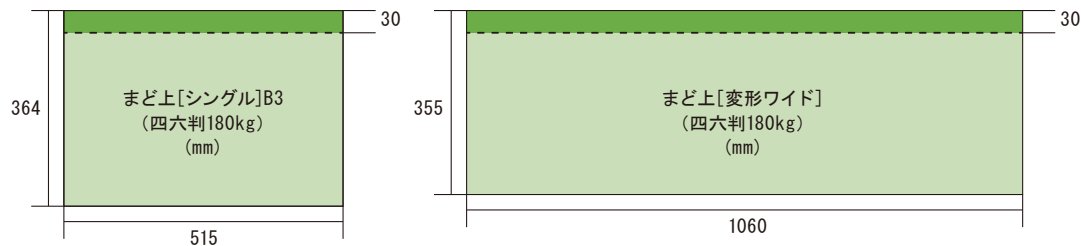

まど上ポスター(まど上チャンネルとのセット)

- 料金が低く設定されており、コストパフォーマンスの高い商品です。
- 「まど上4連額面」は、車内最大の媒体サイズを活かしたインパクトあるクリエイティブ展開が可能です。
- 「まど上長期」では、単線ごとに掲出することが可能で、エリアごとにターゲットを絞った効率的な訴求が可能です。

〈媒体サイズ〉

※まど上ワイドの媒体サイズにご注意ください。
※意匠に透明のバンドがかかります。
詳細は担当までお問い合わせください。

【まど上チャンネルとのセット】

商品名	掲出路線	掲出期間	サイズ	持込枚数	広告料金(税別)	作業日	納品日	申込み日
まど上長期	3線群 (23・24枠)	1ヶ月	シングル	4,500枚	7,800,000円	掲出日前日	4営業日前	—
			ワイド		15,600,000円			
	3線群 (1・2枠)	1ヶ月	シングル	4,500枚	5,900,000円	掲出日前日	4営業日前	—
			ワイド		11,800,000円			