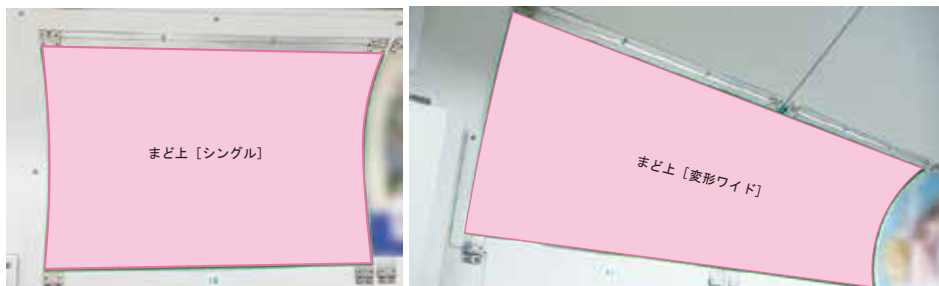

まど上ポスター(長期)

- 料金が低く設定されており、コストパフォーマンスの高い商品です。
- 「まど上4連額面」は、車内最大の媒体サイズを活かしたインパクトあるクリエイティブ展開が可能です。
- 「まど上長期」では、単線ごとに掲出することが可能で、エリアごとにターゲットを絞った効率的な訴求が可能です。

〈媒体サイズ〉

※まど上ワイドの媒体サイズにご注意ください。
 ※意匠に透明のバンドがかかります。
 詳細は担当までお問い合わせください。

【まど上チャンネルとのセット】

商品名	掲出路線	掲出期間	枠番	持込枚数	広告料金(税別)	作業日	納品日	申込み日	
まど上長期	横須賀線・総武線快速	1ヶ月	(40・41・61・62・63・66・67)	700枚	850,000円	掲出日前日	4営業日前	—	
			(64・65・68・69)						
			(31・32)						
	横須賀線・総武線快速 (中間車のみ掲出)	1ヶ月	1ヶ月	(40・41・61・62・63・66・67)	490枚	600,000円	掲出日前日	4営業日前	—
				(64・65・68・69)					
				(31・32)					

※サイズはシングル(B3)となります。
 ※横須賀線・総武線快速について、他路線と枠数、枠番の設定が異なります。また枠番による料金の違いはありません。