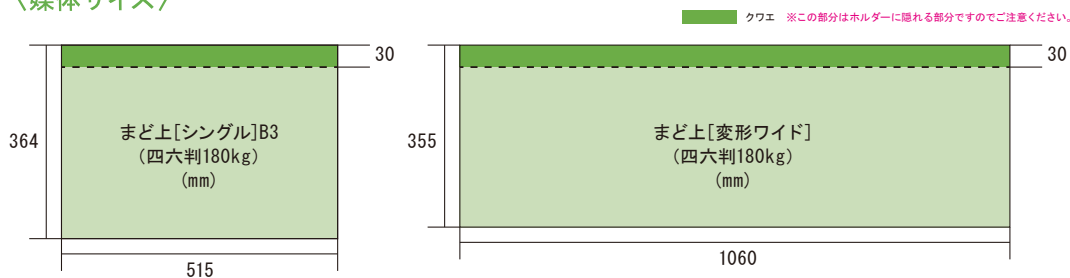

まど上ポスター(長期)

- 料金が低く設定されており、コストパフォーマンスの高い商品です。
- 「まど上4連額面」は、車内最大の媒体サイズを活かしたインパクトあるクリエイティブ展開が可能です。
- 「まど上長期」では、単線ごとに掲出することが可能で、エリアごとにターゲットを絞った効率的な訴求が可能です。

〈媒体サイズ〉

※まど上ワイドの媒体サイズにご注意ください。
 ※意匠に透明のバンドがかかります。
 詳細は担当までお問い合わせください。

【まど上チャンネルとのセット】

商品名	掲出路線	掲出期間	枠番	持込枚数	広告料金(税別)	作業日	納品日	申込み日	
まど上長期	横須賀線・総武線快速	1ヶ月	(40・41・61・62・63・66・67)	700枚	850,000円	掲出日前日	4営業日前	—	
			(64・65・68・69)						
			(31・32)						
	横須賀線・総武線快速 (中間車のみ掲出)	1ヶ月	1ヶ月	(40・41・61・62・63・66・67)	490枚	600,000円	掲出日前日	4営業日前	—
				(64・65・68・69)					
				(31・32)					

※サイズはシングル(B3)となります。
 ※横須賀線・総武線快速について、他路線と枠数、枠番の設定が異なります。また枠番による料金の違いはありません。