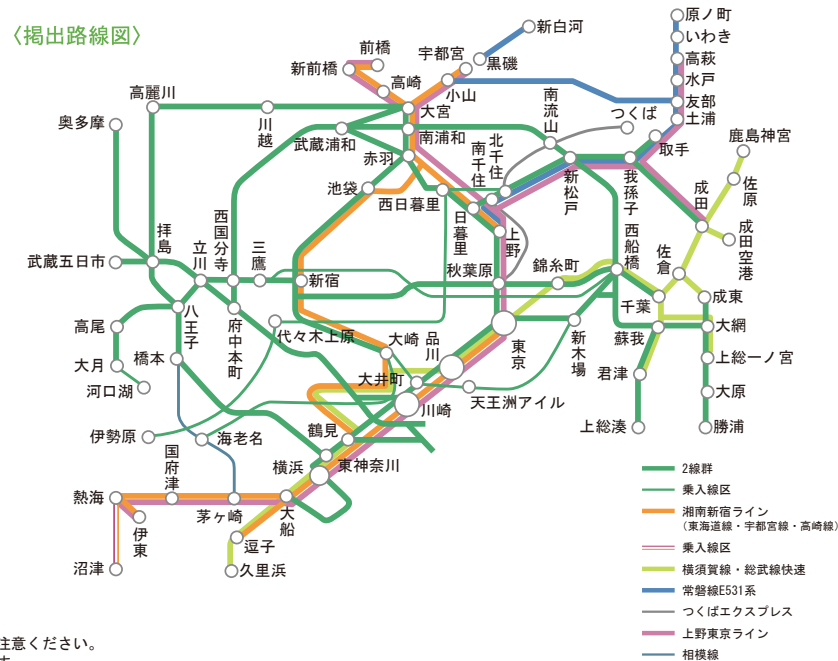

まど上ポスター(長期)

- 料金が低く設定されており、コストパフォーマンスの高い商品です。
- 「まど上4連額面」は、車内最大の媒体サイズを活かしたインパクトあるクリエイティブ展開が可能です。
- 「まど上長期」では、単線ごとに掲出することが可能で、エリアごとにターゲットを絞った効率的な訴求が可能です。

〈媒体サイズ〉

※まど上ワイドの媒体サイズにご注意ください。
 ※意匠に透明のバンドがかかります。
 詳細は担当までお問い合わせください。

【まど上チャンネルとのセット】

商品名	掲出路線	掲出期間	枠番	持込枚数	広告料金(税別)	作業日	納品日	申込み日	
まど上長期	横須賀線・総武線快速	1ヶ月	(40・41・61・62・63・66・67)	700枚	850,000円	掲出日前日	4営業日前	—	
			(64・65・68・69)						
			(31・32)						
	横須賀線・総武線快速 (中間車のみ掲出)	1ヶ月	1ヶ月	(40・41・61・62・63・66・67)	490枚	600,000円	掲出日前日	4営業日前	—
				(64・65・68・69)					
				(31・32)					

※サイズはシングル(B3)となります。
 ※横須賀線・総武線快速について、他路線と枠数、枠番の設定が異なります。また枠番による料金の違いはありません。