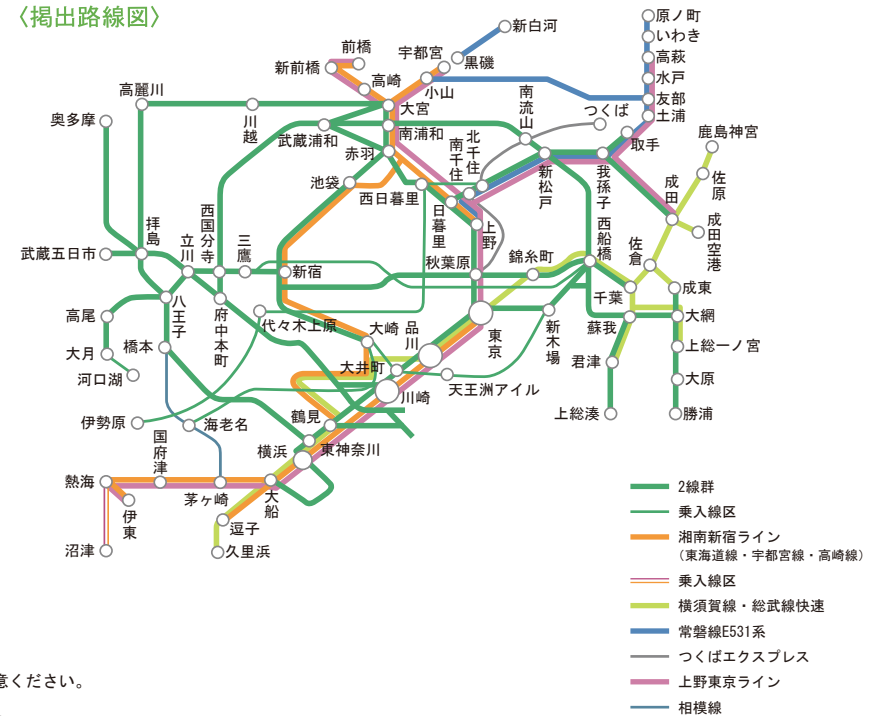

まど上ポスター(長期)

- 料金が低く設定されており、コストパフォーマンスの高い商品です。
- 「まど上4連額面」は、車内最大の媒体サイズを活かしたインパクトあるクリエイティブ展開が可能です。
- 「まど上長期」では、単線ごとに掲出することが可能で、エリアごとにターゲットを絞った効率的な訴求が可能です。

〈掲出路線図〉

〈媒体サイズ〉

■ クワエ ※この部分はホルダーに隠れる部分ですのでご注意ください。

※まど上ワイドの媒体サイズにご注意ください。
 ※意匠に透明のバンドがかかります。
 詳細は担当までお問い合わせください。

商品名	掲出路線	掲出期間	枠番	持込枚数	広告料金(税別)	作業日	納品日	申込み日
まど上長期	埼京線・りんかい線	1ヶ月	(40・41・61・62・63・66・67)	650枚	860,000円	掲出日前日	4営業日前	—
			(64・65・68・69)		820,000円			
			(31・32)		820,000円			

※サイズはシングル(B3)となります。
 ※JRは掲出枠番によって料金が異なります。詳しくはお問い合わせください。