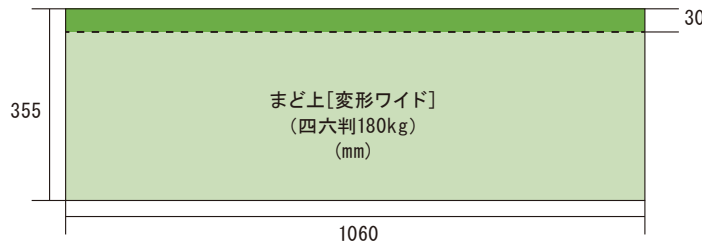

まど上ポスター(長期)

- 料金が低く設定されており、コストパフォーマンスの高い商品です。
- 「まど上4連額面」は、車内最大の媒体サイズを活かしたインパクトあるクリエイティブ展開が可能です。
- 「まど上長期」では、単線ごとに掲出することが可能で、エリアごとにターゲットを絞った効率的な訴求が可能です。

〈掲出路線図〉

〈媒体サイズ〉

■ クワエ ※この部分はホルダーに隠れる部分ですのでご注意ください。

※まど上ワイドの媒体サイズにご注意ください。
 ※意匠に透明のバンドがかかります。
 詳細は担当までお問い合わせください。

商品名	掲出路線	掲出期間	枠番	持込枚数	広告料金(税別)	作業日	納品日	申込み日
まど上長期	埼京線・りんかい線	1ヶ月	(40・41・61・62・63・66・67)	650枚	860,000円	掲出日前日	4営業日前	—
			(64・65・68・69)		820,000円			
			(31・32)		820,000円			

※サイズはシングル(B3)となります。
 ※JRは掲出枠番によって料金が異なります。詳しくはお問い合わせください。