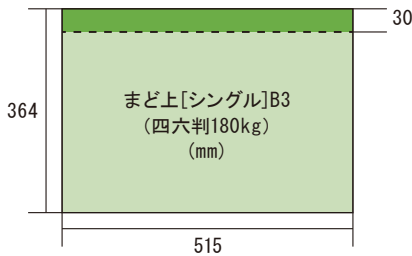

まど上ポスター(長期)

- 料金が低く設定されており、コストパフォーマンスの高い商品です。
- 「まど上4連額面」は、車内最大の媒体サイズを活かしたインパクトあるクリエイティブ展開が可能です。
- 「まど上長期」では、単線ごとに掲出することが可能で、エリアごとにターゲットを絞った効率的な訴求が可能です。

〈掲出路線図〉

〈媒体サイズ〉

■ クワエ ※この部分はホルダーに隠れる部分ですのでご注意ください。

※まど上ワイドの媒体サイズにご注意ください。
 ※意匠に透明のバンドがかかります。
 詳細は担当までお問い合わせください。

商品名	掲出路線	掲出期間	枠番	持込枚数	広告料金(税別)	作業日	納品日	申込み日
まど上長期	埼京線・りんかい線	1ヶ月	(40・41・61・62・63・66・67)	650枚	860,000円	掲出日前日	4営業日前	—
			(64・65・68・69)		820,000円			
			(31・32)		820,000円			

※サイズはシングル(B3)となります。
 ※JRは掲出枠番によって料金が異なります。詳しくはお問い合わせください。