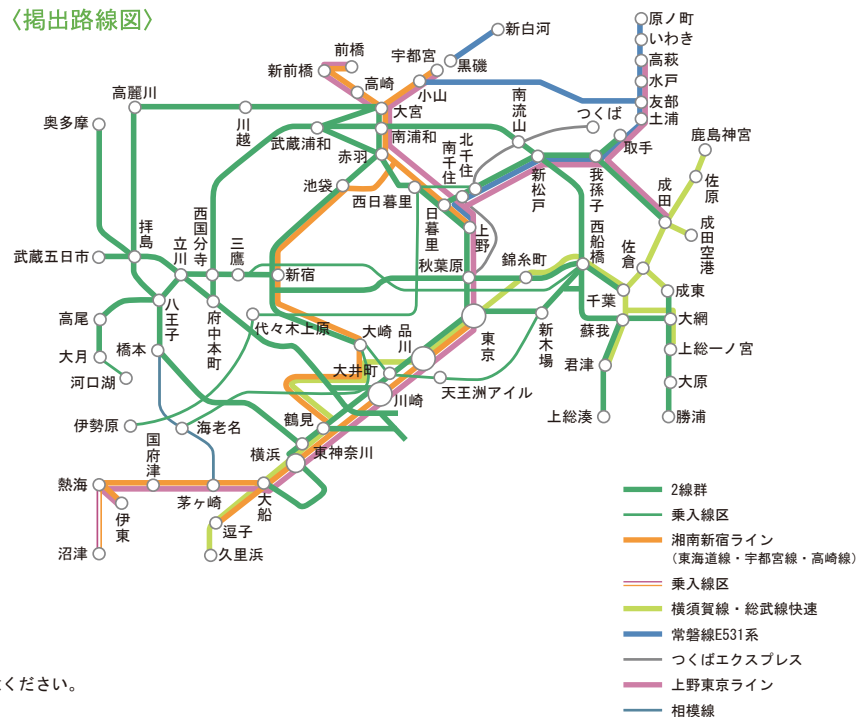

まど上ポスター(長期)

- 料金が低く設定されており、コストパフォーマンスの高い商品です。
- 「まど上4連額面」は、車内最大の媒体サイズを活かしたインパクトあるクリエイティブ展開が可能です。
- 「まど上長期」では、単線ごとに掲出することが可能で、エリアごとにターゲットを絞った効率的な訴求が可能です。

〈掲出路線図〉

〈媒体サイズ〉

■ クワエ ※この部分はホルダーに隠れる部分ですのでご注意ください。

※まど上ワイドの媒体サイズにご注意ください。
 ※意匠に透明のバンドがかかります。
 詳細は担当までお問い合わせください。

商品名	掲出路線	掲出期間	枠番	持込枚数	広告料金(税別)	作業日	納品日	申込み日
まど上長期	青梅線・五日市線	1ヶ月	(40・41・61・62・63・66・67)	160枚	200,000円	掲出日前日	4営業日前	—
			(64・65・68・69)		190,000円			
			(31・32)		190,000円			

※サイズはシングル(B3)となります。
 ※JRは掲出枠番によって料金が異なります。詳しくはお問い合わせください。