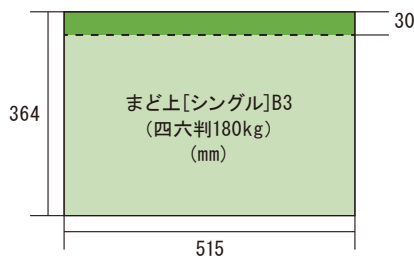

まど上ポスター(長期)

- 料金が低く設定されており、コストパフォーマンスの高い商品です。
- 「まど上4連額面」は、車内最大の媒体サイズを活かしたインパクトあるクリエイティブ展開が可能です。
- 「まど上長期」では、単線ごとに掲出することが可能で、エリアごとにターゲットを絞った効率的な訴求が可能です。

〈掲出路線図〉

〈媒体サイズ〉

■ クワエ ※この部分はホルダーに隠れる部分ですのでご注意ください。

※まど上ワイドの媒体サイズにご注意ください。
 ※意匠に透明のバンドがかかります。
 詳細は担当までお問い合わせください。

商品名	掲出路線	掲出期間	枠番	持込枚数	広告料金(税別)	作業日	納品日	申込み日
まど上長期	青梅線・五日市線	1ヶ月	(40・41・61・62・63・66・67)	160枚	200,000円	掲出日前日	4営業日前	—
			(64・65・68・69)		190,000円			
			(31・32)		190,000円			

※サイズはシングル(B3)となります。
 ※JRは掲出枠番によって料金が異なります。詳しくはお問い合わせください。