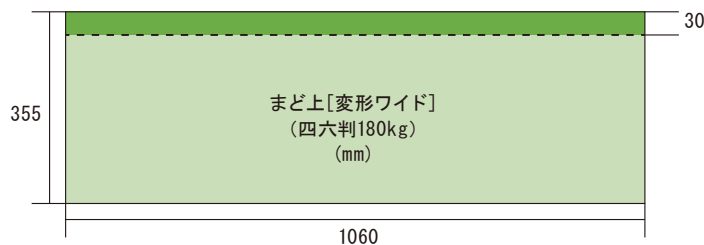

まど上ポスター(長期)

- 料金が低く設定されており、コストパフォーマンスの高い商品です。
- 「まど上4連額面」は、車内最大の媒体サイズを活かしたインパクトあるクリエイティブ展開が可能です。
- 「まど上長期」では、単線ごとに掲出することが可能で、エリアごとにターゲットを絞った効率的な訴求が可能です。

〈掲出路線図〉

〈媒体サイズ〉

■ クワエ ※この部分はホルダーに隠れる部分ですのでご注意ください。

※まど上ワイドの媒体サイズにご注意ください。
 ※意匠に透明のバンドがかかります。
 詳細は担当までお問い合わせください。

商品名	掲出路線	掲出期間	枠番	持込枚数	広告料金(税別)	作業日	納品日	申込み日
まど上長期	青梅線・五日市線	1ヶ月	(40・41・61・62・63・66・67)	160枚	200,000円	掲出日前日	4営業日前	—
			(64・65・68・69)		190,000円			
			(31・32)		190,000円			

※サイズはシングル(B3)となります。
 ※JRは掲出枠番によって料金が異なります。詳しくはお問い合わせください。