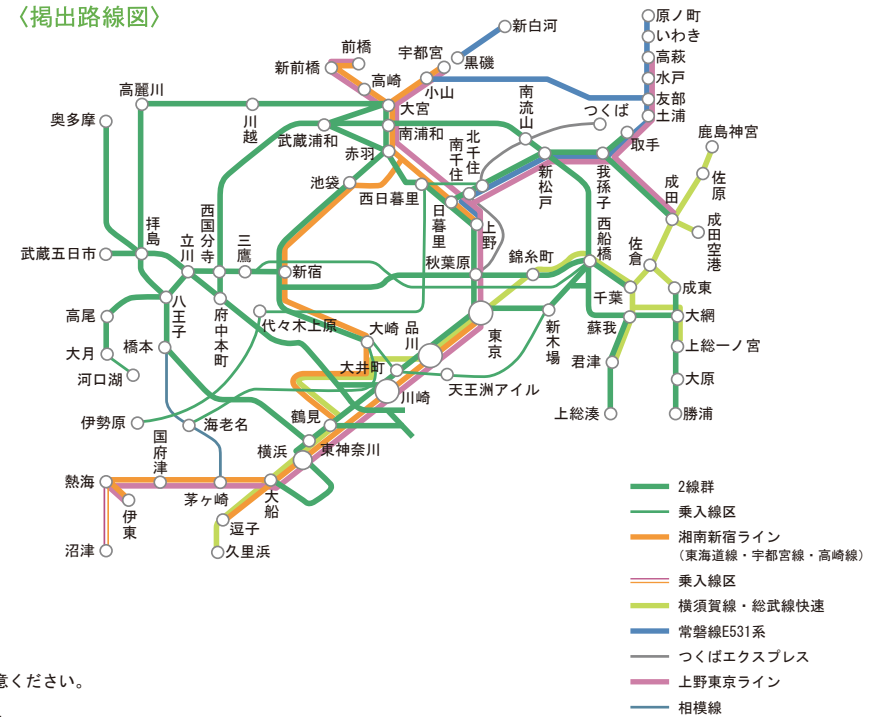

# まど上ポスター(長期)

- 料金が低く設定されており、コストパフォーマンスの高い商品です。
- 「まど上4連額面」は、車内最大の媒体サイズを活かしたインパクトあるクリエイティブ展開が可能です。
- 「まど上長期」では、単線ごとに掲出することが可能で、エリアごとにターゲットを絞った効率的な訴求が可能です。

〈掲出路線図〉

〈媒体サイズ〉

■ クワエ ※この部分はホルダーに隠れる部分ですのでご注意ください。

※まど上ワイドの媒体サイズにご確認ください。  
 ※意匠に透明のバンドがかかります。  
 詳細は担当までお問い合わせください。

商品名	掲出路線	掲出期間	枠番	持込枚数	広告料金 (税別)	作業日	納品日	申込み日
まど上長期	南武線・鶴見線	1ヶ月	(40・41・61・62・63・66・67)	430枚	330,000円	掲出日前日	4営業日前	—
			(64・65・68・69)		314,000円			
			(31・32)		314,000円			

※サイズはシングル(B3)となります。  
 ※JRは掲出枠番によって料金が異なります。詳しくはお問い合わせください。