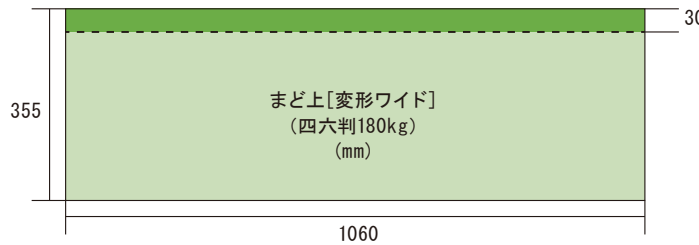

# まど上ポスター(長期)

- 料金が低く設定されており、コストパフォーマンスの高い商品です。
- 「まど上4連額面」は、車内最大の媒体サイズを活かしたインパクトあるクリエイティブ展開が可能です。
- 「まど上長期」では、単線ごとに掲出することが可能で、エリアごとにターゲットを絞った効率的な訴求が可能です。

〈掲出路線図〉

〈媒体サイズ〉

■ クワエ ※この部分はホルダーに隠れる部分ですのでご注意ください。

※まど上ワイドの媒体サイズにご確認ください。  
 ※意匠に透明のバンドがかかります。  
 詳細は担当までお問い合わせください。

商品名	掲出路線	掲出期間	枠番	持込枚数	広告料金 (税別)	作業日	納品日	申込み日
まど上長期	南武線・鶴見線	1ヶ月	(40・41・61・62・63・66・67)	430枚	330,000円	掲出日前日	4営業日前	—
			(64・65・68・69)		314,000円			
			(31・32)		314,000円			

※サイズはシングル(B3)となります。  
 ※JRは掲出枠番によって料金が異なります。詳しくはお問い合わせください。