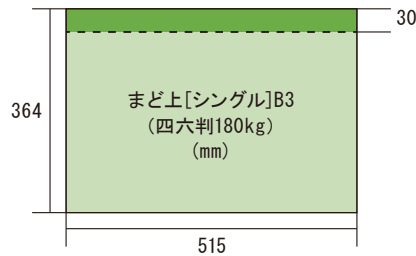

# まど上ポスター(長期)

- 料金が低く設定されており、コストパフォーマンスの高い商品です。
- 「まど上4連額面」は、車内最大の媒体サイズを活かしたインパクトあるクリエイティブ展開が可能です。
- 「まど上長期」では、単線ごとに掲出することが可能で、エリアごとにターゲットを絞った効率的な訴求が可能です。

〈掲出路線図〉

〈媒体サイズ〉

■ クワエ ※この部分はホルダーに隠れる部分ですのでご注意ください。

※まど上ワイドの媒体サイズにご確認ください。  
 ※意匠に透明のバンドがかかります。  
 詳細は担当までお問い合わせください。

商品名	掲出路線	掲出期間	枠番	持込枚数	広告料金 (税別)	作業日	納品日	申込み日
まど上長期	南武線・鶴見線	1ヶ月	(40・41・61・62・63・66・67)	430枚	330,000円	掲出日前日	4営業日前	—
			(64・65・68・69)		314,000円			
			(31・32)		314,000円			

※サイズはシングル(B3)となります。  
 ※JRは掲出枠番によって料金が異なります。詳しくはお問い合わせください。