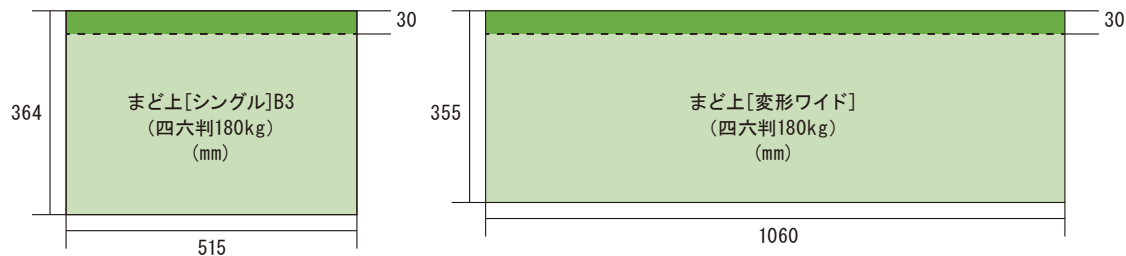

まど上ポスター(長期)

- 料金が低く設定されており、コストパフォーマンスの高い商品です。
- 「まど上4連額面」は、車内最大の媒体サイズを活かしたインパクトあるクリエイティブ展開が可能です。
- 「まど上長期」では、単線ごとに掲出することが可能で、エリアごとにターゲットを絞った効率的な訴求が可能です。

〈媒体サイズ〉

※まど上ワイドの媒体サイズにご注意ください。
 ※意匠に透明のバンドがかかります。
 詳細は担当までお問い合わせください。

〈掲出路線図〉

商品名	掲出路線	掲出期間	枠番	持込枚数	広告料金(税別)	作業日	納品日	申込み日
まど上長期	武蔵野線	1ヶ月	(40・41・61・62・63・66・67)	500枚	460,000円	掲出日前日	4営業日前	—
			(64・65・68・69)		437,000円			
			(31・32)		460,000円			

※サイズはシングル(B3)となります。
 ※JRは掲出枠番によって料金が異なります。詳しくはお問い合わせください。