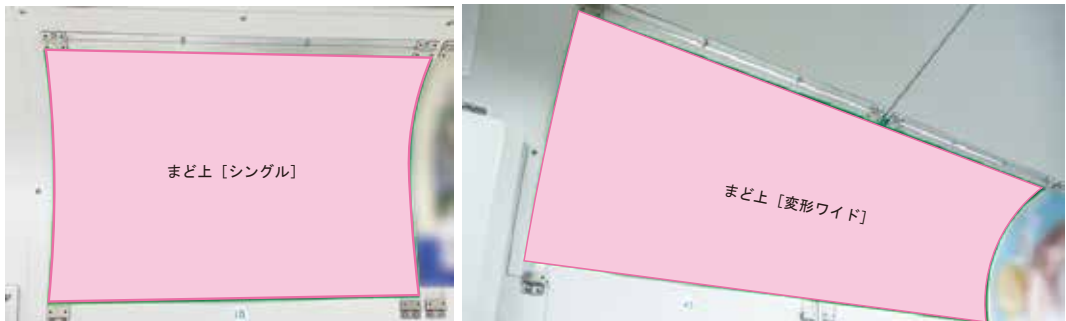

まど上ポスター(長期)

- 料金が低く設定されており、コストパフォーマンスの高い商品です。
- 「まど上4連額面」は、車内最大の媒体サイズを活かしたインパクトあるクリエイティブ展開が可能です。
- 「まど上長期」では、単線ごとに掲出することが可能で、エリアごとにターゲットを絞った効率的な訴求が可能です。

〈媒体サイズ〉

※まど上ワイドの媒体サイズにご注意ください。
 ※意匠に透明のバンドがかかります。
 詳細は担当までお問い合わせください。