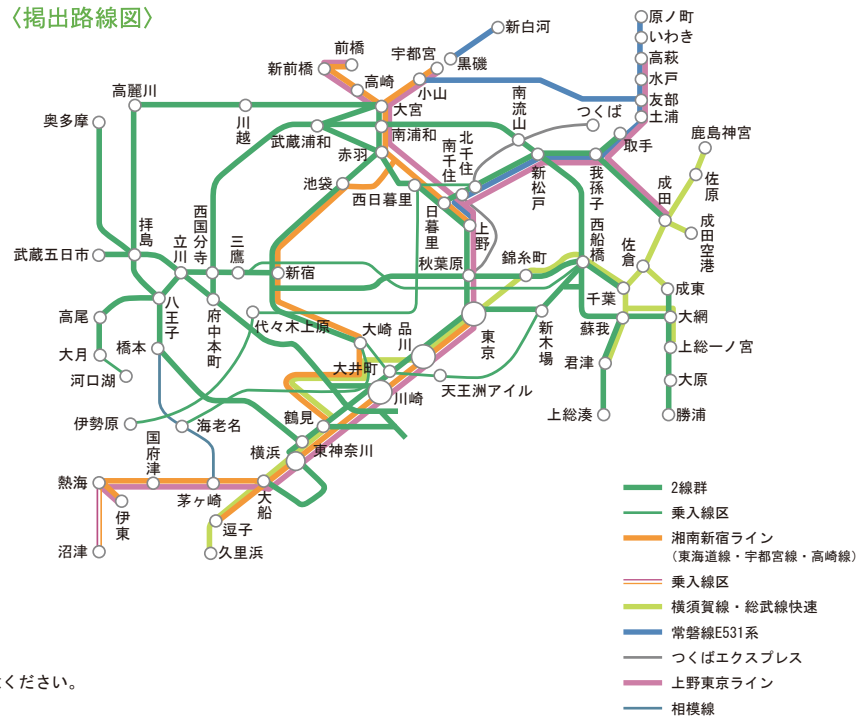

まど上ポスター(長期)

- 料金が低く設定されており、コストパフォーマンスの高い商品です。
- 「まど上4連額面」は、車内最大の媒体サイズを活かしたインパクトあるクリエイティブ展開が可能です。
- 「まど上長期」では、単線ごとに掲出することが可能で、エリアごとにターゲットを絞った効率的な訴求が可能です。

〈媒体サイズ〉

※まど上ワイドの媒体サイズにご注意ください。
 ※意匠に透明のバンドがかかります。
 詳細は担当までお問い合わせください。

〈掲出路線図〉

商品名	掲出路線	掲出期間	枠番	持込枚数	広告料金(税別)	作業日	納品日	申込み日
まど上長期	武蔵野線	1ヶ月	(40・41・61・62・63・66・67)	500枚	460,000円	掲出日前日	4営業日前	—
			(64・65・68・69)		437,000円			
			(31・32)		460,000円			

※サイズはシングル(B3)となります。
 ※JRは掲出枠番によって料金が異なります。詳しくはお問い合わせください。