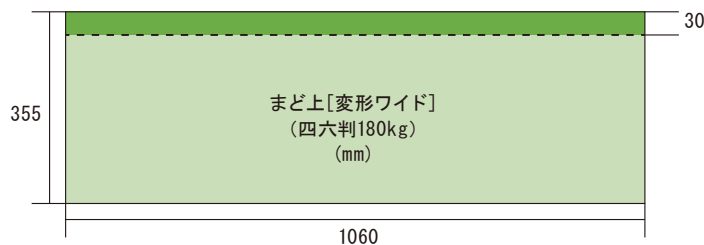

まど上ポスター(長期)

- 料金が低く設定されており、コストパフォーマンスの高い商品です。
- 「まど上4連額面」は、車内最大の媒体サイズを活かしたインパクトあるクリエイティブ展開が可能です。
- 「まど上長期」では、単線ごとに掲出することが可能で、エリアごとにターゲットを絞った効率的な訴求が可能です。

〈掲出路線図〉

〈媒体サイズ〉

■ クワエ ※この部分はホルダーに隠れる部分ですのでご注意ください。

※まど上ワイドの媒体サイズにご注意ください。
 ※意匠に透明のバンドがかかります。
 詳細は担当までお問い合わせください。

商品名	掲出路線	掲出期間	枠番	持込枚数	広告料金(税別)	作業日	納品日	申込み日
まど上長期	京葉線	1ヶ月	(40・41・61・62・63・66・67)	350枚	350,000円	掲出日前日	4営業日前	—
			(64・65・68・69)		333,000円			
			(31・32)		333,000円			

※サイズはシングル(B3)となります。
 ※JRは掲出枠番によって料金が異なります。詳しくはお問い合わせください。