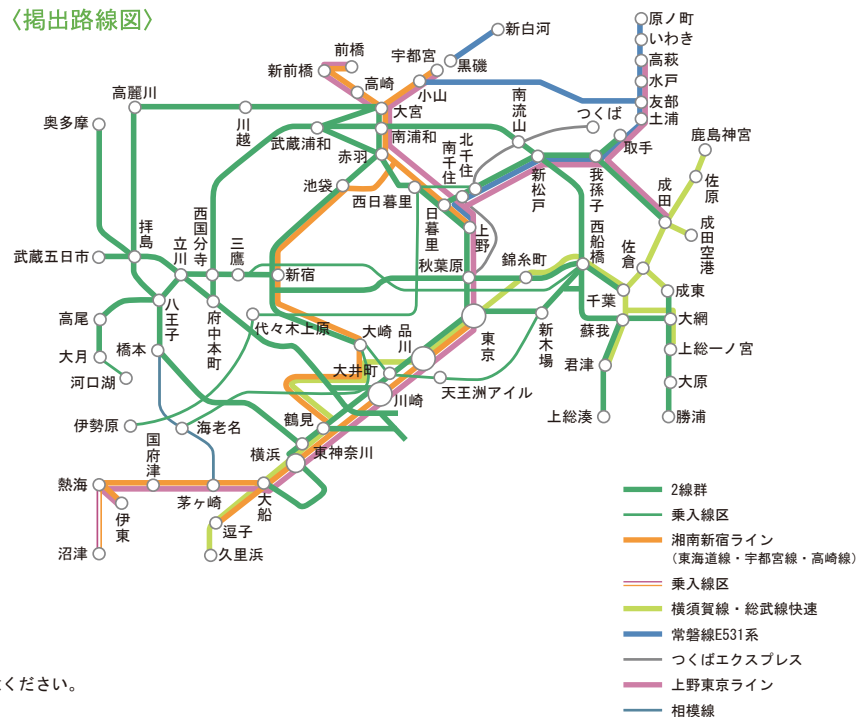

まど上ポスター(長期)

- 料金が低く設定されており、コストパフォーマンスの高い商品です。
- 「まど上4連額面」は、車内最大の媒体サイズを活かしたインパクトあるクリエイティブ展開が可能です。
- 「まど上長期」では、単線ごとに掲出することが可能で、エリアごとにターゲットを絞った効率的な訴求が可能です。

〈掲出路線図〉

〈媒体サイズ〉

■ クワエ ※この部分はホルダーに隠れる部分ですのでご注意ください。

※まど上ワイドの媒体サイズにご注意ください。
 ※意匠に透明のバンドがかかります。
 詳細は担当までお問い合わせください。

商品名	掲出路線	掲出期間	枠番	持込枚数	広告料金(税別)	作業日	納品日	申込み日
まど上長期	京葉線	1ヶ月	(40・41・61・62・63・66・67)	350枚	350,000円	掲出日前日	4営業日前	—
			(64・65・68・69)		333,000円			
			(31・32)		333,000円			

※サイズはシングル(B3)となります。
 ※JRは掲出枠番によって料金が異なります。詳しくはお問い合わせください。