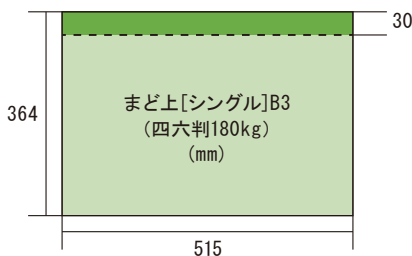

まど上ポスター(長期)

- 料金が低く設定されており、コストパフォーマンスの高い商品です。
- 「まど上4連額面」は、車内最大の媒体サイズを活かしたインパクトあるクリエイティブ展開が可能です。
- 「まど上長期」では、単線ごとに掲出することが可能で、エリアごとにターゲットを絞った効率的な訴求が可能です。

〈掲出路線図〉

〈媒体サイズ〉

■ クワエ ※この部分はホルダーに隠れる部分ですのでご注意ください。

※まど上ワイドの媒体サイズにご注意ください。
 ※意匠に透明のバンドがかかります。
 詳細は担当までお問い合わせください。

商品名	掲出路線	掲出期間	枠番	持込枚数	広告料金(税別)	作業日	納品日	申込み日
まど上長期	京葉線	1ヶ月	(40・41・61・62・63・66・67)	350枚	350,000円	掲出日前日	4営業日前	—
			(64・65・68・69)		333,000円			
			(31・32)		333,000円			

※サイズはシングル(B3)となります。
 ※JRは掲出枠番によって料金が異なります。詳しくはお問い合わせください。