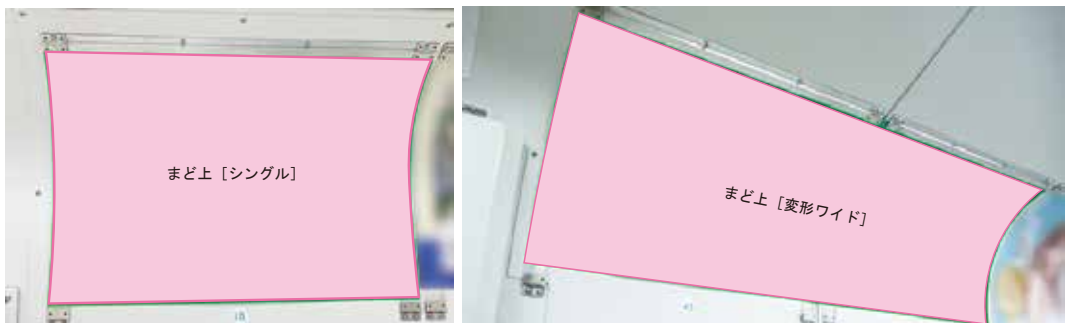

まど上ポスター(長期)

- 料金が低く設定されており、コストパフォーマンスの高い商品です。
- 「まど上4連額面」は、車内最大の媒体サイズを活かしたインパクトあるクリエイティブ展開が可能です。
- 「まど上長期」では、単線ごとに掲出することが可能で、エリアごとにターゲットを絞った効率的な訴求が可能です。

〈媒体サイズ〉

※まど上ワイドの媒体サイズにご注意ください。
 ※意匠に透明のバンドがかかります。
 詳細は担当までお問い合わせください。

〈掲出路線図〉

商品名	掲出路線	掲出期間	枠番	持込枚数	広告料金(税別)	作業日	納品日	申込み日
まど上長期	京浜東北線・根岸線	1ヶ月	(40・41・61・62・63・66・67)	1,200枚	1,400,000円	掲出日前日	4営業日前	—
			(64・65・68・69)		1,330,000円			
			(31・32)		1,330,000円			

※サイズはシングル(B3)となります。
 ※JRは掲出枠番によって料金が異なります。詳しくはお問い合わせください。