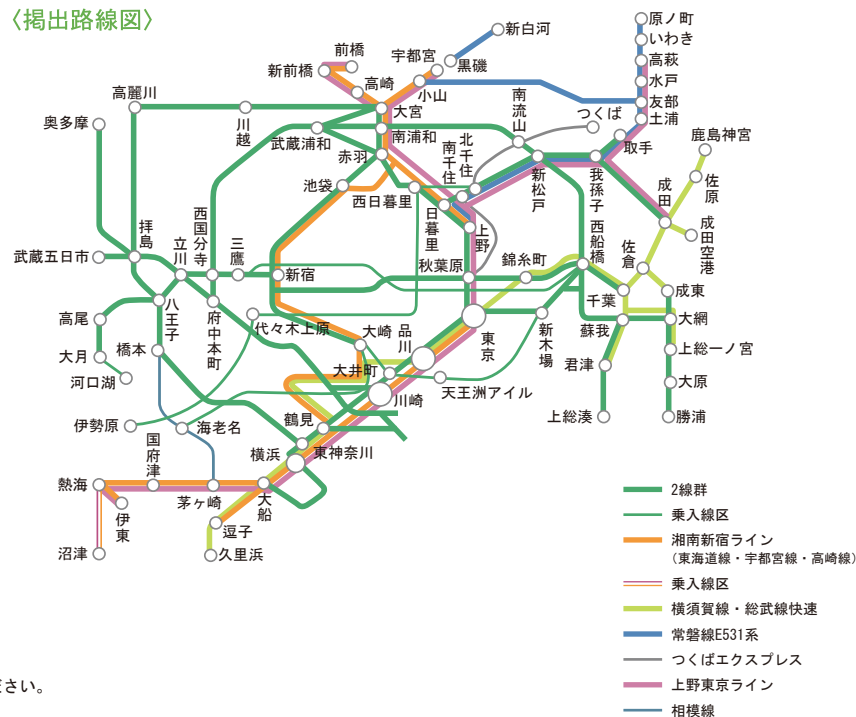

まど上ポスター(長期)

- 料金が低く設定されており、コストパフォーマンスの高い商品です。
- 「まど上4連額面」は、車内最大の媒体サイズを活かしたインパクトあるクリエイティブ展開が可能です。
- 「まど上長期」では、単線ごとに掲出することが可能で、エリアごとにターゲットを絞った効率的な訴求が可能です。

〈媒体サイズ〉

※まど上ワイドの媒体サイズにご注意ください。
 ※意匠に透明のバンドがかかります。
 詳細は担当までお問い合わせください。

〈掲出路線図〉

商品名	掲出路線	掲出期間	枠番	持込枚数	広告料金(税別)	作業日	納品日	申込み日
まど上長期	京浜東北線・根岸線	1ヶ月	(40・41・61・62・63・66・67)	1,200枚	1,400,000円	掲出日前日	4営業日前	—
			(64・65・68・69)		1,330,000円			
			(31・32)		1,330,000円			

※サイズはシングル(B3)となります。
 ※JRは掲出枠番によって料金が異なります。詳しくはお問い合わせください。