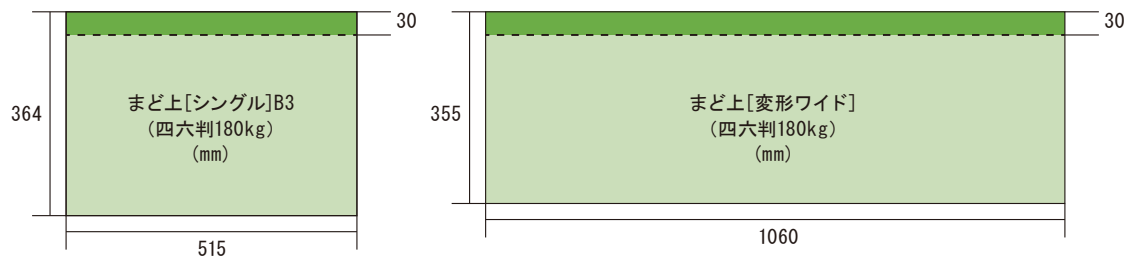

まど上ポスター(長期)

- 料金が低く設定されており、コストパフォーマンスの高い商品です。
- 「まど上4連額面」は、車内最大の媒体サイズを活かしたインパクトあるクリエイティブ展開が可能です。
- 「まど上長期」では、単線ごとに掲出することが可能で、エリアごとにターゲットを絞った効率的な訴求が可能です。

〈媒体サイズ〉

※まど上ワイドの媒体サイズにご注意ください。
 ※意匠に透明のバンドがかかります。
 詳細は担当までお問い合わせください。

〈掲出路線図〉

商品名	掲出路線	掲出期間	枠番	持込枚数	広告料金(税別)	作業日	納品日	申込み日
まど上長期	京浜東北線・根岸線	1ヶ月	(40・41・61・62・63・66・67)	1,200枚	1,400,000円	掲出日前日	4営業日前	—
			(64・65・68・69)		1,330,000円			
			(31・32)		1,330,000円			

※サイズはシングル(B3)となります。
 ※JRは掲出枠番によって料金が異なります。詳しくはお問い合わせください。