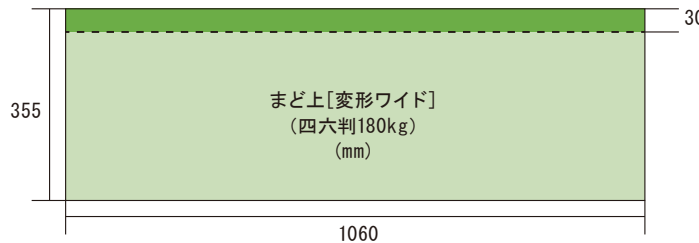

まど上ポスター(長期)

- 料金が低く設定されており、コストパフォーマンスの高い商品です。
- 「まど上4連額面」は、車内最大の媒体サイズを活かしたインパクトあるクリエイティブ展開が可能です。
- 「まど上長期」では、単線ごとに掲出することが可能で、エリアごとにターゲットを絞った効率的な訴求が可能です。

〈掲出路線図〉

〈媒体サイズ〉

■ クワエ ※この部分はホルダーに隠れる部分ですのでご注意ください。

※まど上ワイドの媒体サイズにご注意ください。
 ※意匠に透明のバンドがかかります。
 詳細は担当までお問い合わせください。

商品名	掲出路線	掲出期間	枠番	持込枚数	広告料金(税別)	作業日	納品日	申込み日
まど上長期	中央線・総武線 各駅停車	1ヶ月	(40・41・61・62・63・66・67)	1,000枚	1,300,000円	掲出日前日	4営業日前	—
			(64・65・68・69)		1,235,000円			
			(31・32)		1,235,000円			

※サイズはシングル(B3)となります。
 ※JRは掲出枠番によって料金が異なります。詳しくはお問い合わせください。