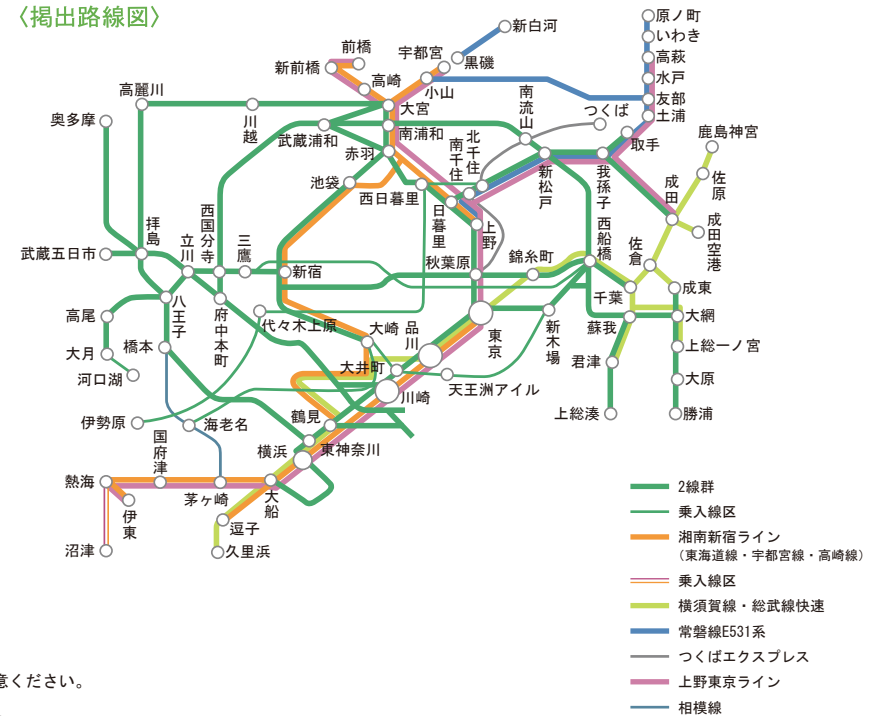

まど上ポスター(長期)

- 料金が低く設定されており、コストパフォーマンスの高い商品です。
- 「まど上4連額面」は、車内最大の媒体サイズを活かしたインパクトあるクリエイティブ展開が可能です。
- 「まど上長期」では、単線ごとに掲出することが可能で、エリアごとにターゲットを絞った効率的な訴求が可能です。

〈掲出路線図〉

〈媒体サイズ〉

■ クワエ ※この部分はホルダーに隠れる部分ですのでご注意ください。

※まど上ワイドの媒体サイズにご注意ください。
 ※意匠に透明のバンドがかかります。
 詳細は担当までお問い合わせください。

商品名	掲出路線	掲出期間	枠番	持込枚数	広告料金(税別)	作業日	納品日	申込み日
まど上長期	中央線・総武線 各駅停車	1ヶ月	(40・41・61・62・63・66・67)	1,000枚	1,300,000円	掲出日前日	4営業日前	—
			(64・65・68・69)		1,235,000円			
			(31・32)		1,235,000円			

※サイズはシングル(B3)となります。
 ※JRは掲出枠番によって料金が異なります。詳しくはお問い合わせください。