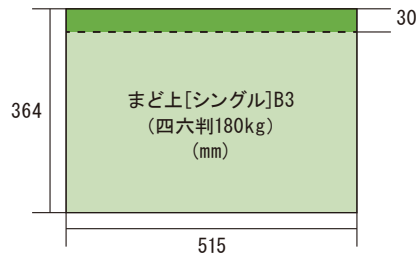

まど上ポスター(長期)

- 料金が低く設定されており、コストパフォーマンスの高い商品です。
- 「まど上4連額面」は、車内最大の媒体サイズを活かしたインパクトあるクリエイティブ展開が可能です。
- 「まど上長期」では、単線ごとに掲出することが可能で、エリアごとにターゲットを絞った効率的な訴求が可能です。

〈掲出路線図〉

〈媒体サイズ〉

■ クワエ ※この部分はホルダーに隠れる部分ですのでご注意ください。

※まど上ワイドの媒体サイズにご注意ください。
 ※意匠に透明のバンドがかかります。
 詳細は担当までお問い合わせください。

商品名	掲出路線	掲出期間	枠番	持込枚数	広告料金(税別)	作業日	納品日	申込み日
まど上長期	中央線・総武線 各駅停車	1ヶ月	(40・41・61・62・63・66・67)	1,000枚	1,300,000円	掲出日前日	4営業日前	—
			(64・65・68・69)		1,235,000円			
			(31・32)		1,235,000円			

※サイズはシングル(B3)となります。
 ※JRは掲出枠番によって料金が異なります。詳しくはお問い合わせください。