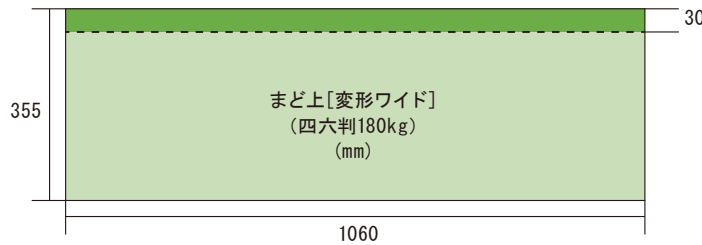

まど上ポスター(長期)

- 料金が低く設定されており、コストパフォーマンスの高い商品です。
- 「まど上4連額面」は、車内最大の媒体サイズを活かしたインパクトあるクリエイティブ展開が可能です。
- 「まど上長期」では、単線ごとに掲出することが可能で、エリアごとにターゲットを絞った効率的な訴求が可能です。

〈掲出路線図〉

〈媒体サイズ〉

■ クワエ ※この部分はホルダーに隠れる部分ですのでご注意ください。

※まど上ワイドの媒体サイズにご注意ください。
 ※意匠に透明のバンドがかかります。
 詳細は担当までお問い合わせください。

商品名	掲出路線	掲出期間	枠番	持込枚数	広告料金(税別)	作業日	納品日	申込み日
まど上長期	中央線快速	1ヶ月	(40・41・61・62・63・66・67)	850枚	1,650,000円	掲出日前日	4営業日前	—
			(64・65・68・69)		1,568,000円			
			(31・32)		1,568,000円			

※サイズはシングル(B3)となります。
 ※JRは掲出枠番によって料金が異なります。詳しくはお問い合わせください。