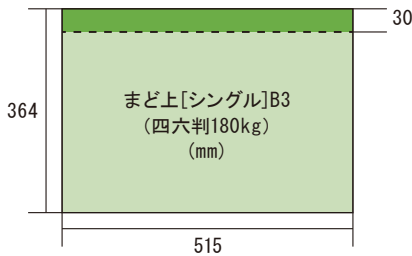

まど上ポスター(長期)

- 料金が低く設定されており、コストパフォーマンスの高い商品です。
- 「まど上4連額面」は、車内最大の媒体サイズを活かしたインパクトあるクリエイティブ展開が可能です。
- 「まど上長期」では、単線ごとに掲出することが可能で、エリアごとにターゲットを絞った効率的な訴求が可能です。

〈掲出路線図〉

〈媒体サイズ〉

■ クワエ ※この部分はホルダーに隠れる部分ですのでご注意ください。

※まど上ワイドの媒体サイズにご注意ください。
 ※意匠に透明のバンドがかかります。
 詳細は担当までお問い合わせください。

商品名	掲出路線	掲出期間	枠番	持込枚数	広告料金(税別)	作業日	納品日	申込み日
まど上長期	中央線快速	1ヶ月	(40・41・61・62・63・66・67)	850枚	1,650,000円	掲出日前日	4営業日前	—
			(64・65・68・69)		1,568,000円			
			(31・32)		1,568,000円			

※サイズはシングル(B3)となります。
 ※JRは掲出枠番によって料金が異なります。詳しくはお問い合わせください。