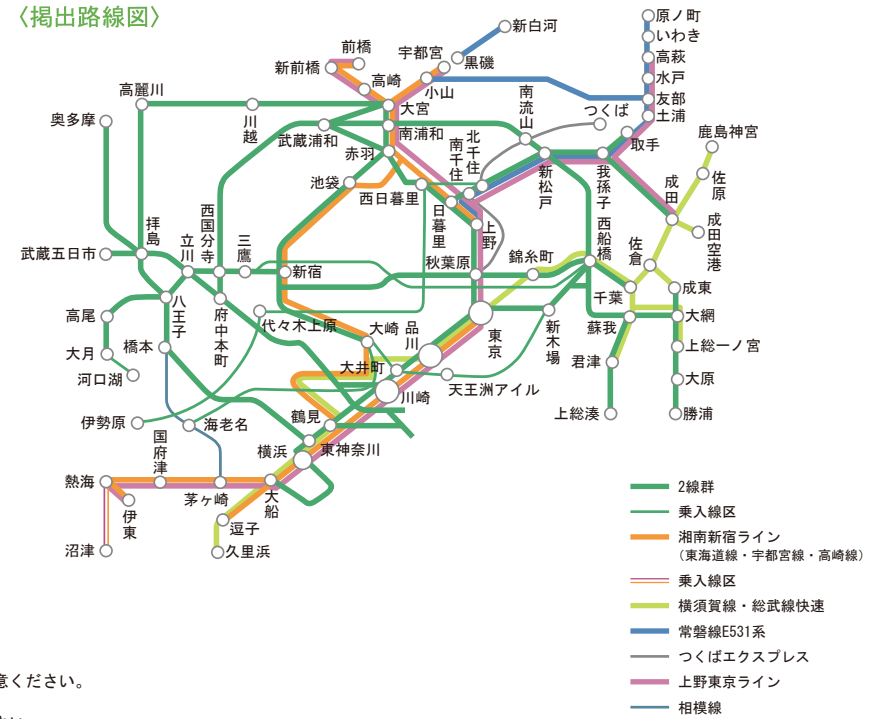

まど上ポスター(長期)

- 料金が低く設定されており、コストパフォーマンスの高い商品です。
- 「まど上4連額面」は、車内最大の媒体サイズを活かしたインパクトあるクリエイティブ展開が可能です。
- 「まど上長期」では、単線ごとに掲出することが可能で、エリアごとにターゲットを絞った効率的な訴求が可能です。

〈掲出路線図〉

〈媒体サイズ〉

■ クワエ ※この部分はホルダーに隠れる部分ですのでご注意ください。

※まど上ワイドの媒体サイズにご注意ください。
 ※意匠に透明のバンドがかかります。
 詳細は担当までお問い合わせください。

商品名	掲出路線	掲出期間	枠番	持込枚数	広告料金(税別)	作業日	納品日	申込み日
まど上長期	中央線快速	1ヶ月	(40・41・61・62・63・66・67)	850枚	1,650,000円	掲出日前日	4営業日前	—
			(64・65・68・69)		1,568,000円			
			(31・32)		1,568,000円			

※サイズはシングル(B3)となります。
 ※JRは掲出枠番によって料金が異なります。詳しくはお問い合わせください。