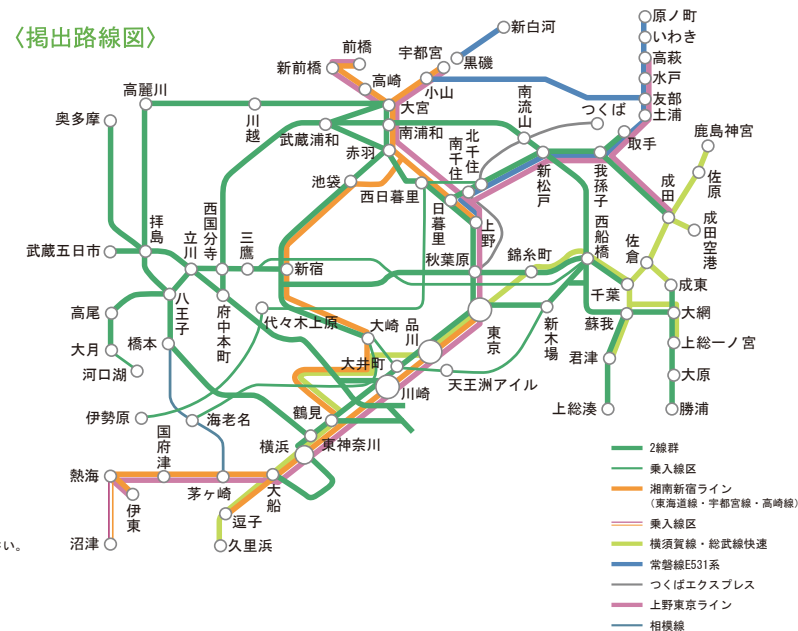

まど上ポスター(まど上単線7days)

まど上単線7days

- 料金が低く設定されており、コストパフォーマンスの高い商品です。
- 「まど上4連額面」は、車内最大の媒体サイズを活かしたインパクトあるクリエイティブ展開が可能です。
- 「まど上長期」では、単線ごとに掲出することが可能で、エリアごとにターゲットを絞った効率的な訴求が可能です。

〈媒体サイズ〉

〈掲出路線図〉

商品名	掲出路線	掲出期間	サイズ	持込枚数	広告料金(税別)	作業日	納品日	申込み日
まど上単線7days	京浜東北線・根岸線	1週間(月~日)	シングル	1,200枚	350,000円	日曜日	4営業日前	—
			ワイド		700,000円			
	横浜線		シングル	330枚	100,000円			
			ワイド		200,000円			
	南武線・鶴見線		シングル	430枚	83,000円			
			ワイド		166,000円			
	埼京線・りんかい線		シングル	650枚	215,000円			
			ワイド		430,000円			
常磐線 (E233系・E231系)	シングル	750枚	200,000円					
	ワイド		400,000円					

※枠番につきまして、13・14枠または33・34枠に掲出されます。

まど上のサンエイ企画

電話 03-3355-3325

サンエイ企画

検索

まど上ポスター(まど上単線7days)

- 料金が低く設定されており、コストパフォーマンスの高い商品です。
- 「まど上4連額面」は、車内最大の媒体サイズを活かしたインパクトあるクリエイティブ展開が可能です。
- 「まど上長期」では、単線ごとに掲出することが可能で、エリアごとにターゲットを絞った効率的な訴求が可能です。

〈媒体サイズ〉

〈掲出路線図〉

商品名	掲出路線	掲出期間	サイズ	持込枚数	広告料金(税別)	作業日	納品日	申込み日
まど上単線7days	中央線快速	1週間(月~日)	シングル	850枚	413,000円	日曜日	4営業日前	—
			ワイド		826,000円			
	中央線・総武線各駅停車		シングル	1,000枚	325,000円			
			ワイド		650,000円			
	京葉線		シングル	350枚	88,000円			
			ワイド		176,000円			
	青梅線・五日市線		シングル	160枚	50,000円			
			ワイド		100,000円			
武蔵野線	シングル	500枚	115,000円					
	ワイド		230,000円					

※枠番につきまして、13・14枠または33・34枠に掲出されます。