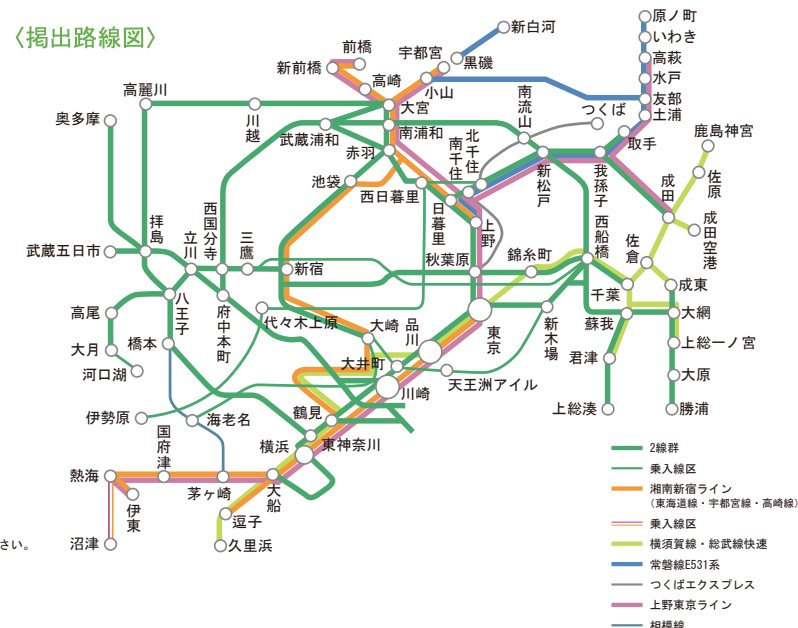

まど上ポスター(まど上単線7days)

まど上単線7days

- 料金が低く設定されており、コストパフォーマンスの高い商品です。
- 「まど上4連額面」は、車内最大の媒体サイズを活かしたインパクトあるクリエイティブ展開が可能です。
- 「まど上長期」では、単線ごとに掲出することが可能で、エリアごとにターゲットを絞った効率的な訴求が可能です。

〈媒体サイズ〉

〈掲出路線図〉

商品名	掲出路線	掲出期間	サイズ	持込枚数	広告料金(税別)	作業日	納品日	申込み日
まど上単線7days	京浜東北線・根岸線	1週間(月~日)	シングル	1,200枚	350,000円	日曜日	4営業日前	—
			ワイド		700,000円			
	横浜線		シングル	330枚	100,000円			
			ワイド		200,000円			
	南武線・鶴見線		シングル	430枚	83,000円			
			ワイド		166,000円			
	埼京線・りんかい線		シングル	650枚	215,000円			
			ワイド		430,000円			
常磐線 (E233系・E231系)	シングル	750枚	200,000円					
	ワイド		400,000円					

※枠番につきまして、13・14枠または33・34枠に掲出されます。

まど上のサンエイ企画

電話 03-3355-3325

サンエイ企画

検索

まど上ポスター(まど上単線7days)

- 料金が低く設定されており、コストパフォーマンスの高い商品です。
- 「まど上4連額面」は、車内最大の媒体サイズを活かしたインパクトあるクリエイティブ展開が可能です。
- 「まど上長期」では、単線ごとに掲出することが可能で、エリアごとにターゲットを絞った効率的な訴求が可能です。

〈媒体サイズ〉

〈掲出路線図〉

商品名	掲出路線	掲出期間	サイズ	持込枚数	広告料金(税別)	作業日	納品日	申込み日
まど上単線7days	中央線快速	1週間(月~日)	シングル	850枚	413,000円	日曜日	4営業日前	—
			ワイド		826,000円			
	中央線・総武線各駅停車		シングル	1,000枚	325,000円			
			ワイド		650,000円			
	京葉線		シングル	350枚	88,000円			
			ワイド		176,000円			
	青梅線・五日市線		シングル	160枚	50,000円			
			ワイド		100,000円			
武蔵野線	シングル	500枚	115,000円					
	ワイド		230,000円					