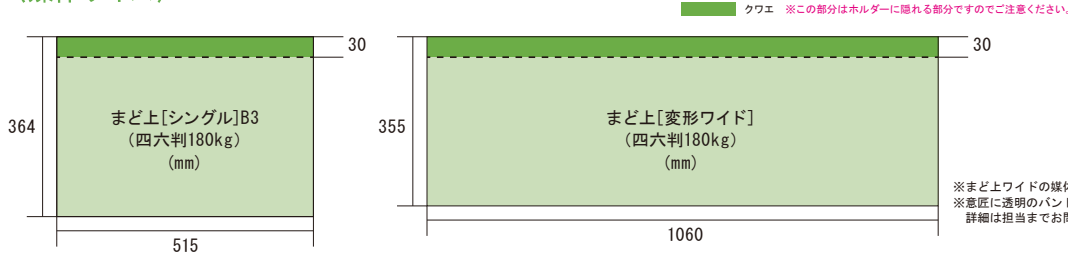

まど上ポスター(まど上単線7days)

まど上単線7days

- 料金が低く設定されており、コストパフォーマンスの高い商品です。
- 「まど上4連額面」は、車内最大の媒体サイズを活かしたインパクトあるクリエイティブ展開が可能です。
- 「まど上長期」では、単線ごとに掲出することが可能で、エリアごとにターゲットを絞った効率的な訴求が可能です。

〈媒体サイズ〉

〈掲出路線図〉

商品名	掲出路線	掲出期間	サイズ	持込枚数	広告料金(税別)	作業日	納品日	申込み日
まど上単線7days	京浜東北線・根岸線	1週間(月~日)	シングル	1,200枚	350,000円	日曜日	4営業日前	—
			ワイド		700,000円			
	横浜線		シングル	330枚	100,000円			
			ワイド		200,000円			
	南武線・鶴見線		シングル	430枚	83,000円			
			ワイド		166,000円			
	埼京線・りんかい線		シングル	650枚	215,000円			
			ワイド		430,000円			
常磐線 (E233系・E231系)	シングル	750枚	200,000円					
	ワイド		400,000円					

※枠番につきまして、13・14枠または33・34枠に掲出されます。

まど上のサンエイ企画

電話 03-3355-3325

サンエイ企画

検索

まど上ポスター(まど上単線7days)

- 料金が低く設定されており、コストパフォーマンスの高い商品です。
- 「まど上4連額面」は、車内最大の媒体サイズを活かしたインパクトあるクリエイティブ展開が可能です。
- 「まど上長期」では、単線ごとに掲出することが可能で、エリアごとにターゲットを絞った効率的な訴求が可能です。

〈媒体サイズ〉

〈掲出路線図〉

商品名	掲出路線	掲出期間	サイズ	持込枚数	広告料金(税別)	作業日	納品日	申込み日
まど上単線7days	中央線快速	1週間(月~日)	シングル	850枚	413,000円	日曜日	4営業日前	—
			ワイド		826,000円			
	中央線・総武線各駅停車		シングル	1,000枚	325,000円			
			ワイド		650,000円			
	京葉線		シングル	350枚	88,000円			
			ワイド		176,000円			
	青梅線・五日市線		シングル	160枚	50,000円			
			ワイド		100,000円			
武蔵野線	シングル	500枚	115,000円					
	ワイド		230,000円					