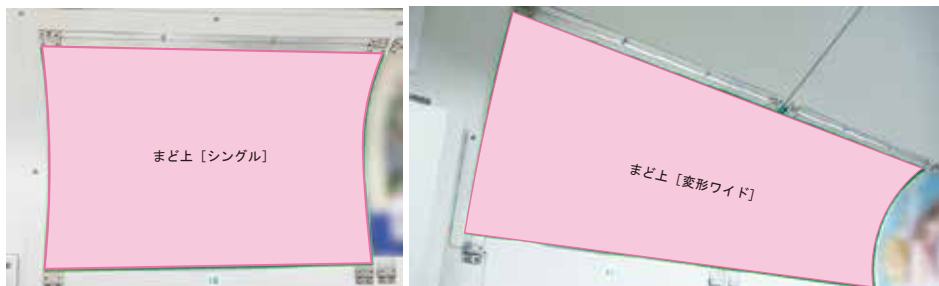

まど上ポスター(まど上単線7days)

まど上単線7days

- 料金が低く設定されており、コストパフォーマンスの高い商品です。
- 「まど上4連額面」は、車内最大の媒体サイズを活かしたインパクトあるクリエイティブ展開が可能です。
- 「まど上長期」では、単線ごとに掲出することが可能で、エリアごとにターゲットを絞った効率的な訴求が可能です。

〈媒体サイズ〉

〈掲出路線図〉

商品名	掲出路線	掲出期間	サイズ	持込枚数	広告料金(税別)	作業日	納品日	申込み日
まど上単線7days	京浜東北線・根岸線	1週間(月~日)	シングル	1,200枚	350,000円	日曜日	4営業日前	—
			ワイド		700,000円			
	横浜線		シングル	330枚	100,000円			
			ワイド		200,000円			
	南武線・鶴見線		シングル	430枚	83,000円			
			ワイド		166,000円			
	埼京線・りんかい線		シングル	650枚	215,000円			
			ワイド		430,000円			
常磐線 (E233系・E231系)	シングル	750枚	200,000円					
	ワイド		400,000円					

※枠番につきまして、13・14枠または33・34枠に掲出されます。

まど上のサンエイ企画

電話 03-3355-3325

サンエイ企画

検索

まど上ポスター(まど上単線7days)

- 料金が低く設定されており、コストパフォーマンスの高い商品です。
- 「まど上4連額面」は、車内最大の媒体サイズを活かしたインパクトあるクリエイティブ展開が可能です。
- 「まど上長期」では、単線ごとに掲出することが可能で、エリアごとにターゲットを絞った効率的な訴求が可能です。