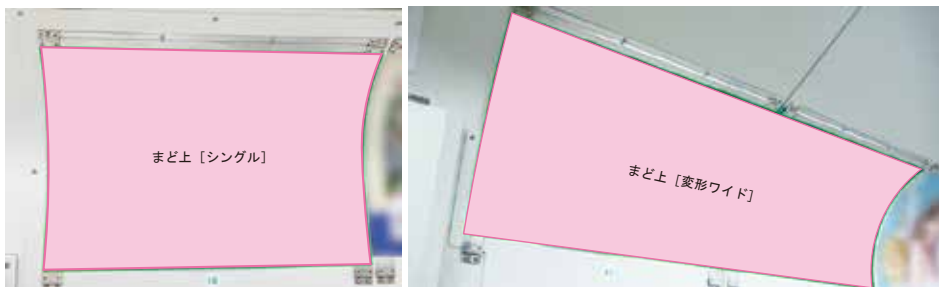

まど上ポスター(まど上単線7days)

まど上単線7days

- 料金が低く設定されており、コストパフォーマンスの高い商品です。
- 「まど上4連額面」は、車内最大の媒体サイズを活かしたインパクトあるクリエイティブ展開が可能です。
- 「まど上長期」では、単線ごとに掲出することが可能で、エリアごとにターゲットを絞った効率的な訴求が可能です。

〈媒体サイズ〉

〈掲出路線図〉

商品名	掲出路線	掲出期間	サイズ	持込枚数	広告料金(税別)	作業日	納品日	申込み日
まど上単線7days	京浜東北線・根岸線	1週間(月~日)	シングル	1,200枚	350,000円	日曜日	4営業日前	—
			ワイド		700,000円			
	横浜線		シングル	330枚	100,000円			
			ワイド		200,000円			
	南武線・鶴見線		シングル	430枚	83,000円			
			ワイド		166,000円			
	埼京線・りんかい線		シングル	650枚	215,000円			
			ワイド		430,000円			
常磐線 (E233系・E231系)	シングル	750枚	200,000円					
	ワイド		400,000円					

※枠番につきまして、13・14枠または33・34枠に掲出されます。

まど上のサンエイ企画

電話 03-3355-3325

サンエイ企画

検索

まど上ポスター(まど上単線7days)

- 料金が低く設定されており、コストパフォーマンスの高い商品です。
- 「まど上4連額面」は、車内最大の媒体サイズを活かしたインパクトあるクリエイティブ展開が可能です。
- 「まど上長期」では、単線ごとに掲出することが可能で、エリアごとにターゲットを絞った効率的な訴求が可能です。