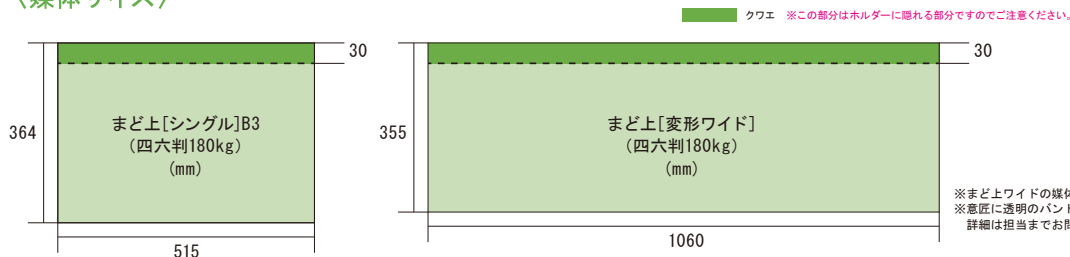

まど上ポスター(まど上単線7days)

まど上単線7days

- 料金が低く設定されており、コストパフォーマンスの高い商品です。
- 「まど上4連額面」は、車内最大の媒体サイズを活かしたインパクトあるクリエイティブ展開が可能です。
- 「まど上長期」では、単線ごとに掲出することが可能で、エリアごとにターゲットを絞った効率的な訴求が可能です。

〈媒体サイズ〉

〈掲出路線図〉

商品名	掲出路線	掲出期間	サイズ	持込枚数	広告料金(税別)	作業日	納品日	申込み日
まど上単線7days	京浜東北線・根岸線	1週間(月~日)	シングル	1,200枚	350,000円	日曜日	4営業日前	—
			ワイド		700,000円			
	横浜線		シングル	330枚	100,000円			
			ワイド		200,000円			
	南武線・鶴見線		シングル	430枚	83,000円			
			ワイド		166,000円			
	埼京線・りんかい線		シングル	650枚	215,000円			
			ワイド		430,000円			
常磐線 (E233系・E231系)	シングル	750枚	200,000円					
	ワイド		400,000円					

※枠番につきまして、13・14枠または33・34枠に掲出されます。

まど上のサンエイ企画

電話 03-3355-3325

サンエイ企画

検索

まど上ポスター(まど上単線7days)

- 料金が低く設定されており、コストパフォーマンスの高い商品です。
- 「まど上4連額面」は、車内最大の媒体サイズを活かしたインパクトあるクリエイティブ展開が可能です。
- 「まど上長期」では、単線ごとに掲出することが可能で、エリアごとにターゲットを絞った効率的な訴求が可能です。

〈媒体サイズ〉

〈掲出路線図〉

商品名	掲出路線	掲出期間	サイズ	持込枚数	広告料金(税別)	作業日	納品日	申込み日
まど上単線7days	中央線快速	1週間(月~日)	シングル	850枚	413,000円	日曜日	4営業日前	—
			ワイド		826,000円			
	中央線・総武線各駅停車		シングル	1,000枚	325,000円			
			ワイド		650,000円			
	京葉線		シングル	350枚	88,000円			
			ワイド		176,000円			
	青梅線・五日市線		シングル	160枚	50,000円			
			ワイド		100,000円			
武蔵野線	シングル	500枚	115,000円					
	ワイド		230,000円					