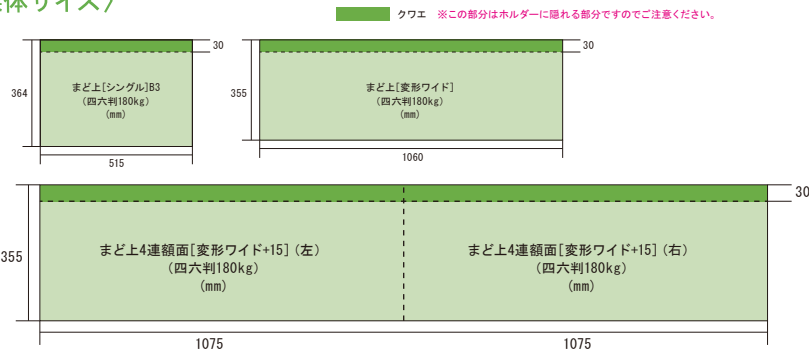

まど上ポスター(4連額面)

2線群(京浜東北線群、中央線群)

- 料金が低く設定されており、コストパフォーマンスの高い商品です。
- 「まど上4連額面」は、車内最大の媒体サイズを活かしたインパクトあるクリエイティブ展開が可能です。
- 「まど上長期」では、単線ごとに掲出することが可能で、エリアごとにターゲットを絞った効率的な訴求が可能です。

〈掲出路線図〉

〈媒体サイズ〉

※まど上ワイドの媒体サイズにご注意ください。
 ※意匠に透明のバンドがかかります。
 詳細は担当までお問い合わせください。
 ※まど上4連額面は、次の3通りの掲出方法があります。
 ①シングル4面
 ②変形ワイド2面
 ③変形ワイド+15mm 2面
 (4面つながった意匠掲出となります)

商品名	掲出路線	掲出期間	サイズ	持込枚数	広告料金(税別)	作業日	納品日	申込み日
まど上4連額面	2線群	1週間	シングル(4面)	22,160枚	8,000,000円	掲出日前日	4営業日前	—
			ワイド(2面)	11,080枚	8,000,000円			
		2週間	シングル(4面)	22,160枚	12,000,000円	掲出日前日	4営業日前	—
			ワイド(2面)	11,080枚	12,000,000円			

※2線群・・・京浜東北線群、中央線群
 ※枠番につきまして、19・20・21・22枠または42・43・44・45枠に掲出されます。

まど上のサンエイ企画

電話 03-3355-3325

サンエイ企画

検索