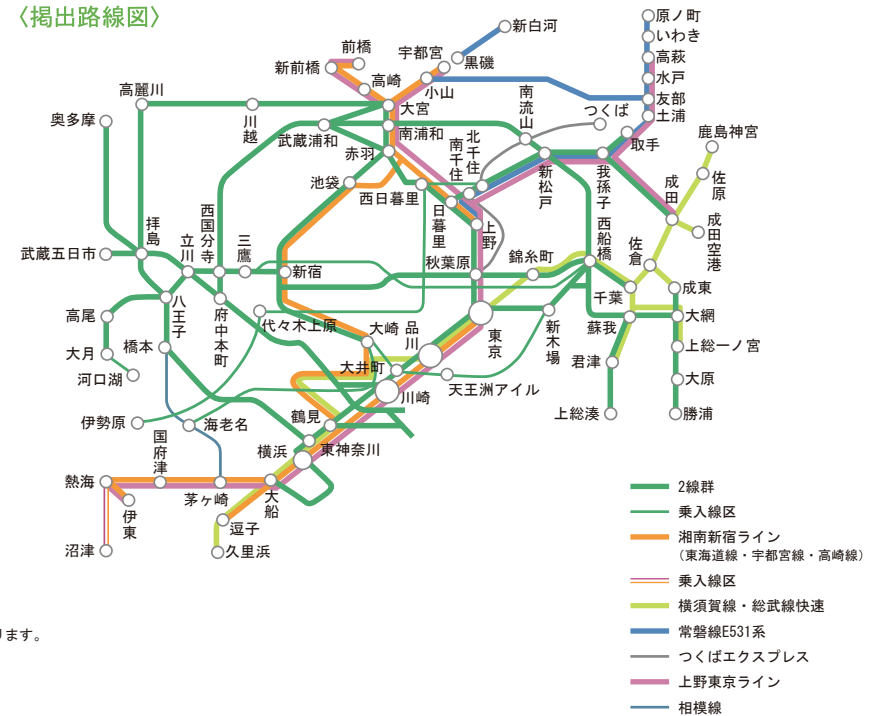

まど上ポスター(4連額面)

2線群(京浜東北線群、中央線群)

- 料金が低く設定されており、コストパフォーマンスの高い商品です。
- 「まど上4連額面」は、車内最大の媒体サイズを活かしたインパクトあるクリエイティブ展開が可能です。
- 「まど上長期」では、単線ごとに掲出することが可能で、エリアごとにターゲットを絞った効率的な訴求が可能です。

〈掲出路線図〉

〈媒体サイズ〉

※まど上ワイドの媒体サイズにご注意ください。
 ※意匠に透明のバンドがかかります。
 詳細は担当までお問い合わせください。
 ※まど上4連額面は、次の3通りの掲出方法があります。
 ①シングル4面
 ②変形ワイド2面
 ③変形ワイド+15mm 2面
 (4面つながった意匠掲出となります)

商品名	掲出路線	掲出期間	サイズ	持込枚数	広告料金(税別)	作業日	納品日	申込み日
まど上4連額面	2線群	1週間	シングル(4面)	22,160枚	8,000,000円	掲出日前日	4営業日前	—
			ワイド(2面)	11,080枚	8,000,000円			
		2週間	シングル(4面)	22,160枚	12,000,000円	掲出日前日	4営業日前	—
			ワイド(2面)	11,080枚	12,000,000円			

※2線群・・・京浜東北線群、中央線群
 ※枠番につきまして、19・20・21・22枠または42・43・44・45枠に掲出されます。

まど上のサンエイ企画

電話 03-3355-3325

サンエイ企画

検索