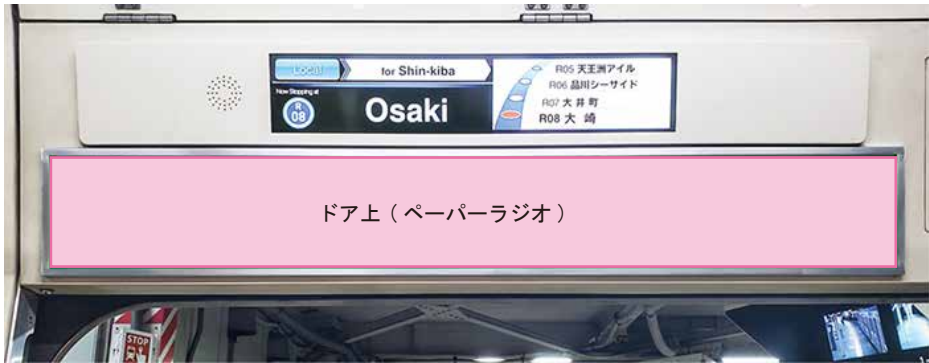

# ドア上(ペーパーラジオ)ポスター

首都圏

ドア上(ペーパーラジオ)