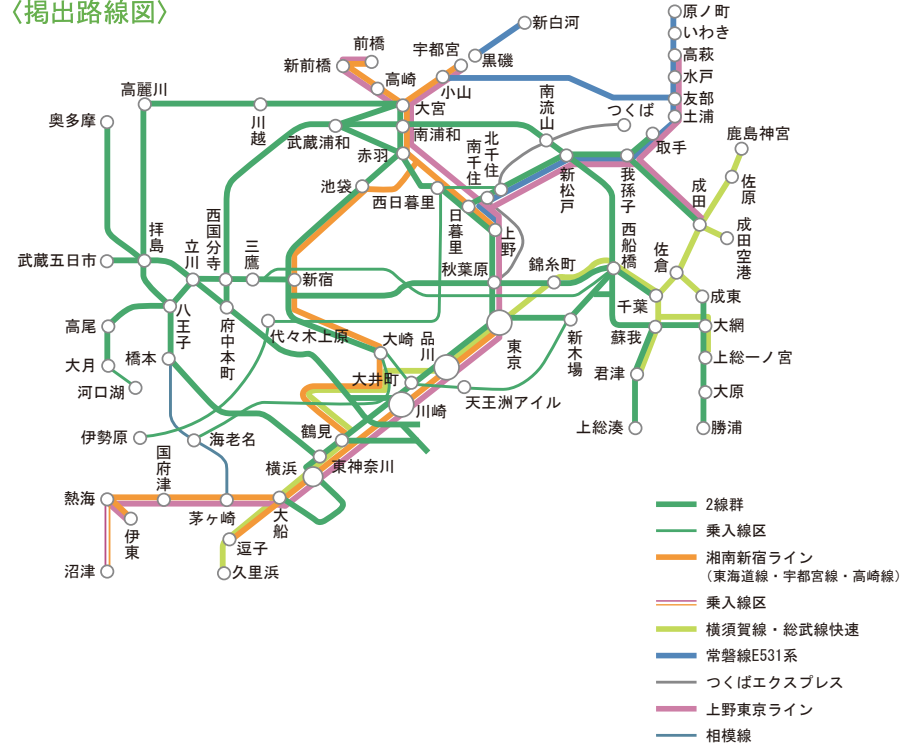

# ドア上(ペーパーラジオ)ポスター

首都圏

ドア上(ペーパーラジオ)

## 〈掲出路線図〉

※1車1枚掲出(掲出位置は指定できません)

★首都圏「南武支線・鶴見線、川越線・八高線(首都圏ローカル八高線は除く)、りんかい線、常磐線(E231系・E531系・E501系)、

横須賀線・総武線快速、中央線・総武線各駅停車、武蔵野線、中央線快速(209系)、京葉線(209系)、湘南新宿ライン・上野東京ラインA・B)