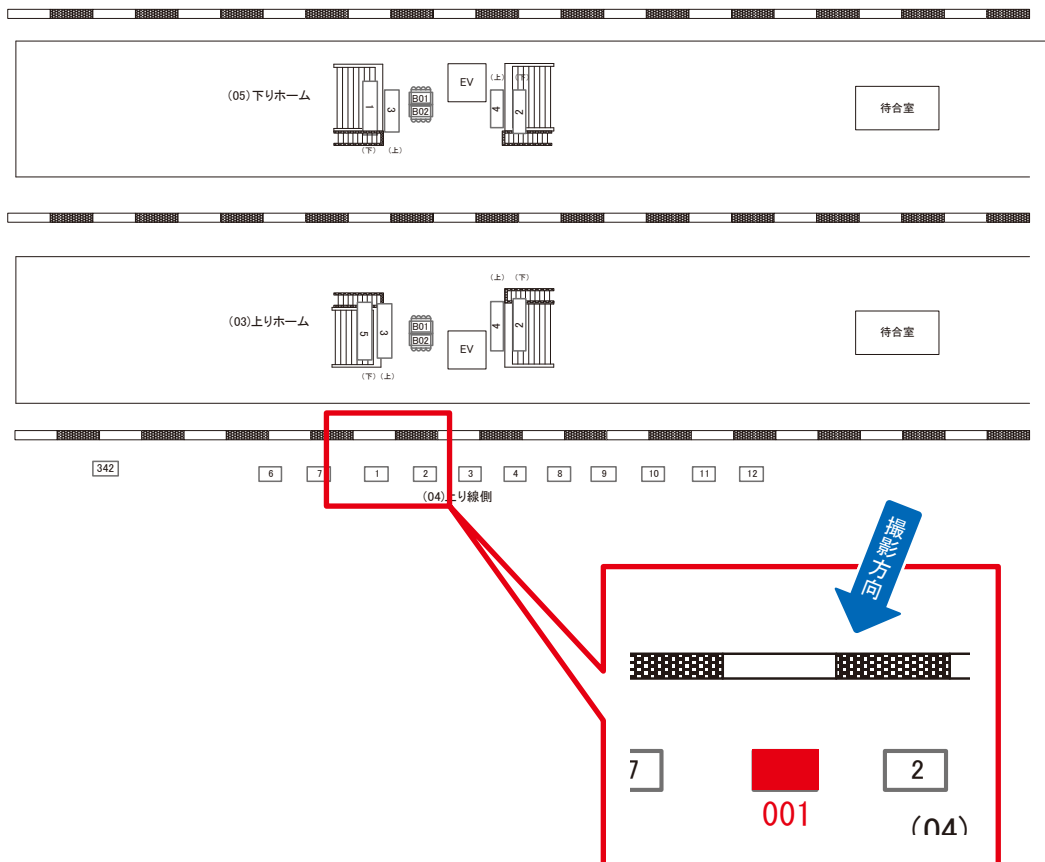

桜木町駅 上り線側 サインボード (0061-04-001)

← 横浜

(07)下り線側

大船 →

媒体番号	駅	場所	サイズ(H×W)	面数	月額定価	電気料金	点灯	返還日
0061-04-001	桜木町	上り線側	2.45 × 2.85	1	200,000円	1,580円	日没～23:00	2022/11/30

※業種によっては規制がある場合がございますので、事前にご相談ください。

駅看板のサンエイ企画