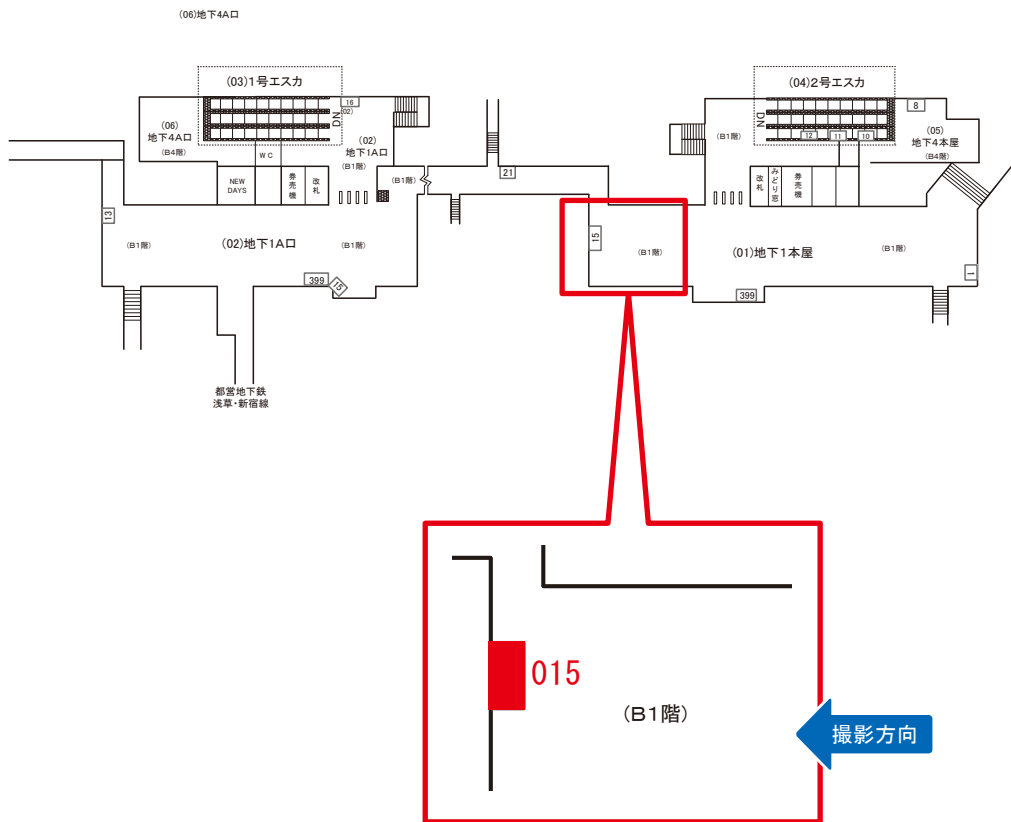

# 馬喰町駅 地下1本屋 サインボード (0036-01-015)

← 東京

千葉 →

※広告用地使用料:5,680円

媒体番号	駅	場所	サイズ(H×W)	面数	月額定価	電気料金	点灯	返還日
0036-01-015	馬喰町	地下1本屋	1.38×1.98	1	31,000円	3,960円	8:00~23:00	2022/04/30

※業種によっては規制がある場合がございますので、事前にご相談ください。

# 馬喰町駅 地下4本屋 サインボード (0036-05-008)

← 東京

千葉 →

※広告用地使用料: 5,680円

媒体番号	駅	場所	サイズ(H×W)	面数	月額定価	電気料金	点灯	返還日
0036-05-008	馬喰町	地下4本屋	1.38 × 1.98	1	50,000円	3,960円	8:00~23:00	2020/10/20

※業種によっては規制がある場合がございますので、事前にご相談ください。