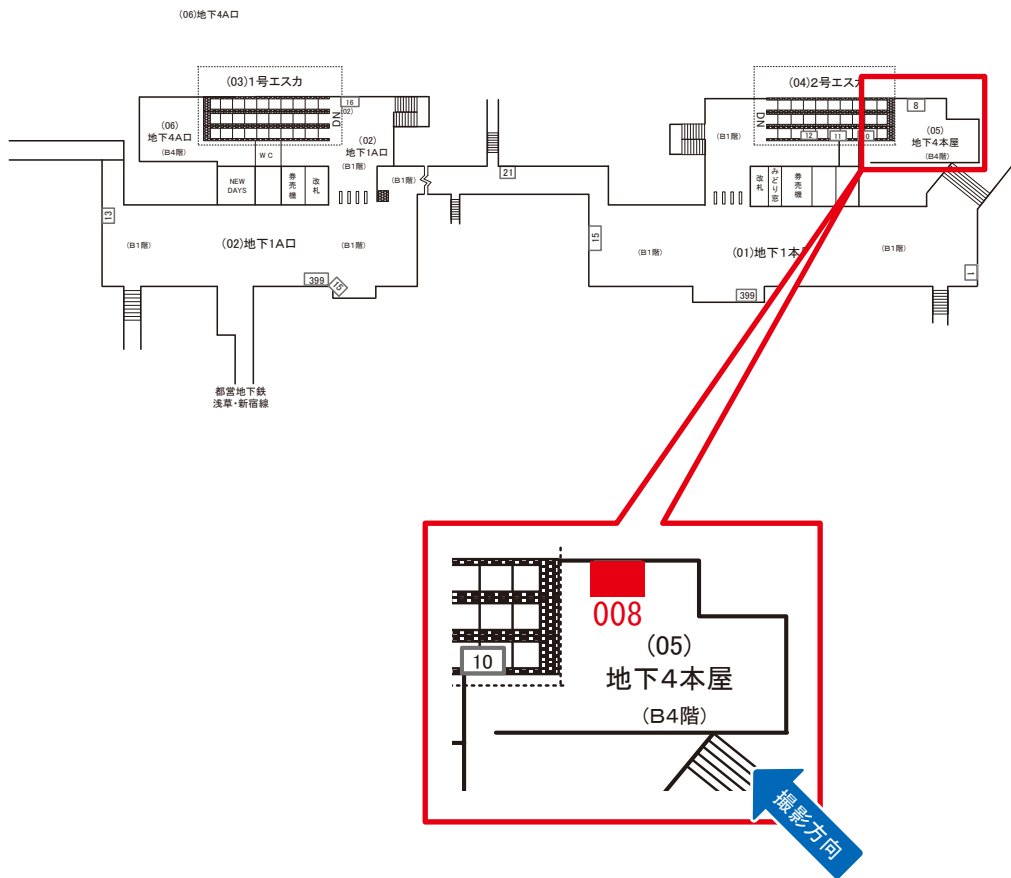

# 馬喰町駅 地下4本屋 サインボード (0036-05-008)

← 東京

千葉 →

※広告用地使用料: 5,680円

媒体番号	駅	場所	サイズ(H×W)	面数	月額定価	電気料金	点灯	返還日
0036-05-008	馬喰町	地下4本屋	1.38 × 1.98	1	50,000円	3,960円	8:00~23:00	2020/10/20

※業種によっては規制がある場合がございますので、事前にご相談ください。