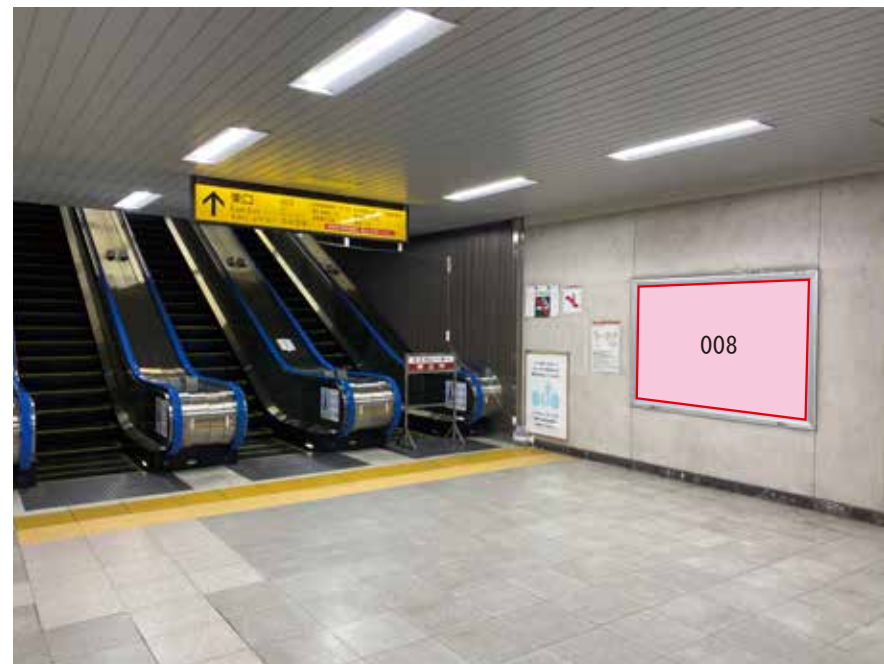

馬喰町駅 地下4本屋 サインボード (0036-05-008)

← 東京

千葉 →

※広告用地使用料: 5,680円

媒体番号	駅	場所	サイズ(H×W)	面数	月額定価	電気料金	点灯	返還日
0036-05-008	馬喰町	地下4本屋	1.38 × 1.98	1	50,000円	3,960円	8:00~23:00	2020/10/20

※業種によっては規制がある場合がございますので、事前にご相談ください。

☆1基でも半額媒体 (月額定価より半額になります)

駅看板のサンエイ企画

電話 03-3355-3325

サンエイ企画

検索