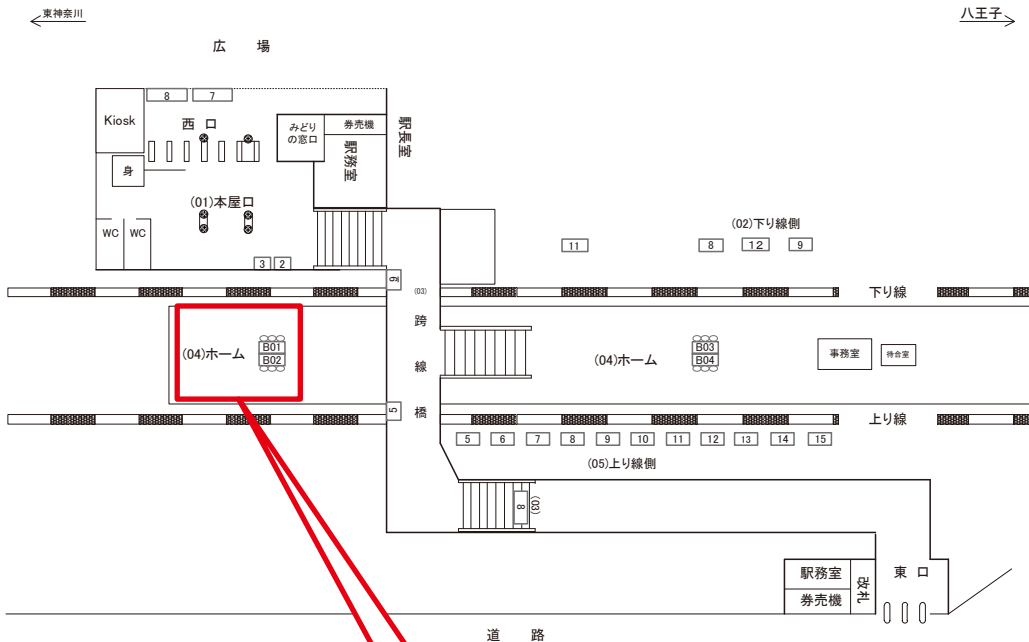

大口駅 ホーム サインボード (0057-04-B02)

※両面販売(04-B01)

媒体番号	駅	場所	サイズ(H×W)	面数	月額定価	電気料金	点灯	返還日
0057-04-B02	大口	ホーム	0.72 × 3.00	1	16,000円	—	—	2022/09/20

※業種によっては規制がある場合がございますので、事前にご相談ください。