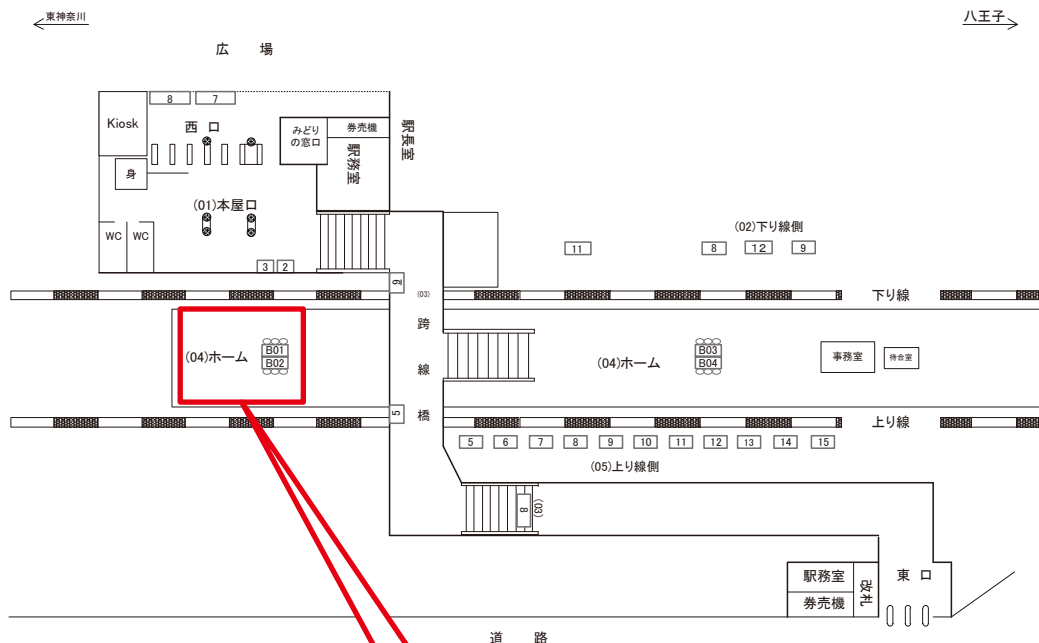

※業種によっては規制がある場合がございますので、事前にご相談ください。

駅看板のサンエイ企画

電話 03-3355-3325

サンエイ企画

検索

大口駅 下り線側 サインボード (0057-02-012)

| 媒体番号 | 駅 | 場所 | サイズ(H×W) | 面数 | 月額定価 | 電気料金 | 点灯 | 返還日 |
|-------------|----|------|-----------|----|---------|--------|------------|-----------|
| 0057-02-012 | 大口 | 下り線側 | 1.20×3.00 | 1 | 60,000円 | 3,720円 | 8:00~22:00 | 2013/4/20 |

※業種によっては規制がある場合がございますので、事前にご相談ください。

☆1基でも半額媒体(月額定価より半額になります)

駅看板のサンエイ企画

電話 03-3355-3325

サンエイ企画

検索

大口駅 ホーム サインボード (0057-04-B01)

※両面販売(04-B02)