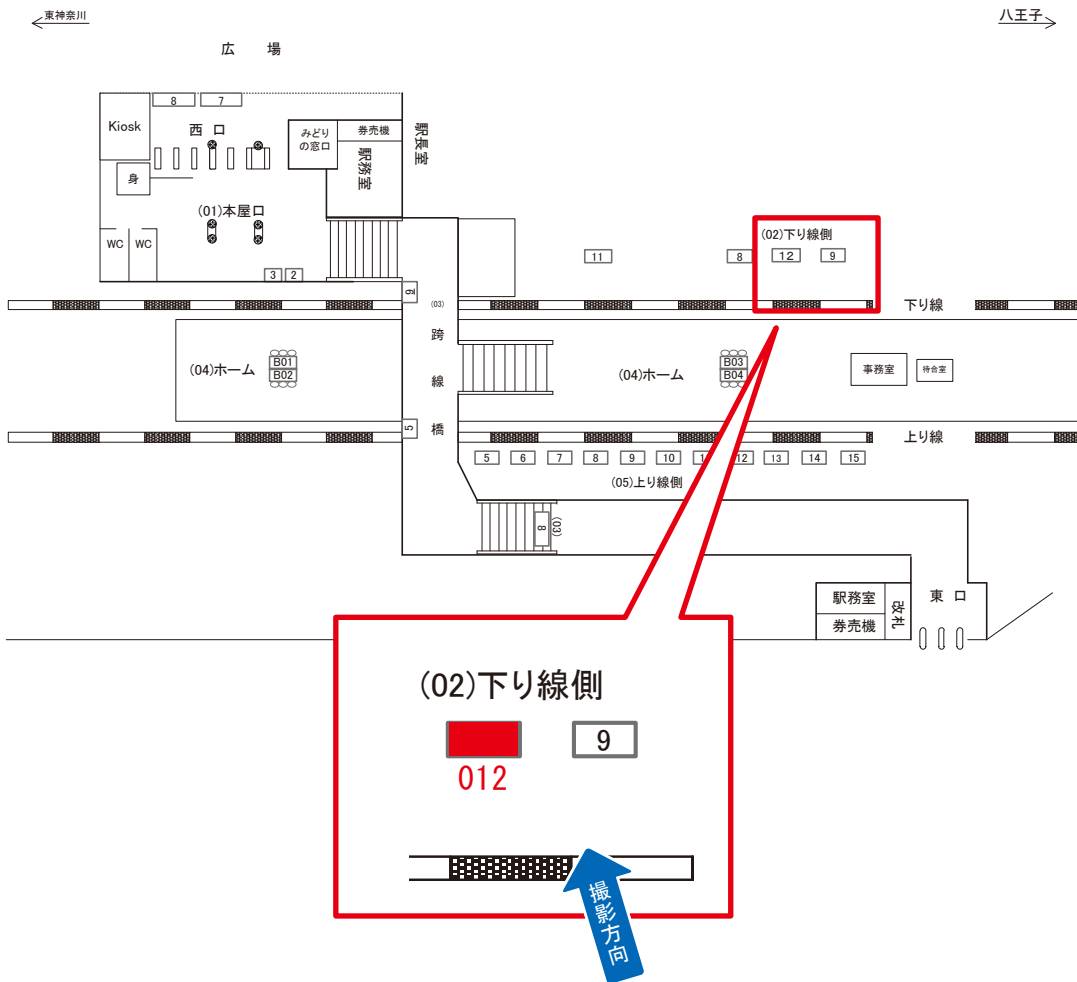

※業種によっては規制がある場合がございますので、事前にご相談ください。

駅看板のサンエイ企画

電話 03-3355-3325

サンエイ企画

検索

大口駅 下り線側 サインボード (0057-02-012)

| 媒体番号 | 駅 | 場所 | サイズ(H×W) | 面数 | 月額定価 | 電気料金 | 点灯 | 返還日 |
|-------------|----|------|-----------|----|---------|--------|------------|-----------|
| 0057-02-012 | 大口 | 下り線側 | 1.20×3.00 | 1 | 60,000円 | 3,720円 | 8:00~22:00 | 2013/4/20 |