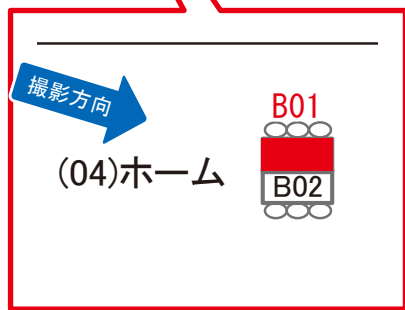

※業種によっては規制がある場合がございますので、事前にご相談ください。

駅看板のサンエイ企画

電話 03-3355-3325

サンエイ企画

検索

大口駅 下り線側 サインボード (0057-02-012)

| 媒体番号 | 駅 | 場所 | サイズ(H×W) | 面数 | 月額定価 | 電気料金 | 点灯 | 返還日 |
|-------------|----|------|-----------|----|---------|--------|------------|-----------|
| 0057-02-012 | 大口 | 下り線側 | 1.20×3.00 | 1 | 60,000円 | 3,720円 | 8:00~22:00 | 2013/4/20 |

※業種によっては規制がある場合がございますので、事前にご相談ください。

☆1基でも半額媒体(月額定価より半額になります)

駅看板のサンエイ企画

電話 03-3355-3325

サンエイ企画

検索

大口駅 ホーム サインボード (0057-04-B01)

※両面販売(04-B02)