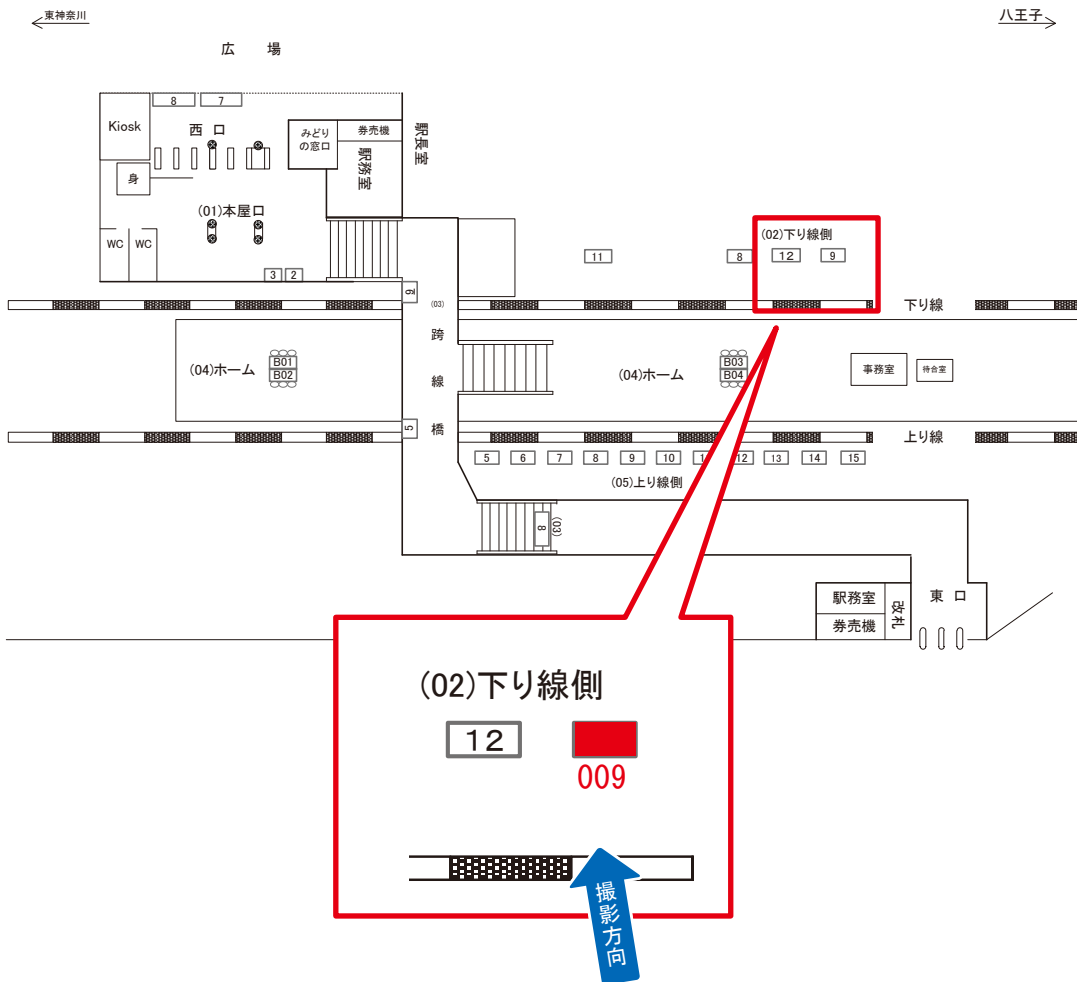

大口駅 本屋口 サインボード (0057-01-008)

| 媒体番号 | 駅 | 場所 | サイズ(H×W) | 面数 | 月額定価 | 電気料金 | 点灯 | 返還日 |
|-------------|----|-----|-----------|----|---------|--------|------------|------------|
| 0057-01-008 | 大口 | 本屋口 | 0.70×2.70 | 1 | 69,000円 | 2,480円 | 8:00~22:00 | 2023/01/20 |

※業種によっては規制がある場合がございますので、事前にご相談ください。

駅看板のサンエイ企画

電話 03-3355-3325

サンエイ企画

検索

大口駅 下り線側 サインボード (0057-02-009)

| 媒体番号 | 駅 | 場所 | サイズ(H×W) | 面数 | 月額定価 | 電気料金 | 点灯 | 返還日 |
|-------------|----|------|-----------|----|---------|------|----------|-----------|
| 0057-02-009 | 大口 | 下り線側 | 1.19×3.00 | 1 | 21,000円 | 840円 | 日没～23:00 | 2021/6/20 |

※業種によっては規制がある場合がございますので、事前にご相談ください。

☆1基でも半額媒体 (月額定価より半額になります)

駅看板のサンエイ企画

電話 03-3355-3325

サンエイ企画

検索

大口駅 下り線側 サインボード (0057-02-011)

| 媒体番号 | 駅 | 場所 | サイズ(H×W) | 面数 | 月額定価 | 電気料金 | 点灯 | 返還日 |
|-------------|----|------|-------------|----|---------|------|----|------------|
| 0057-02-011 | 大口 | 下り線側 | 2.53 × 4.00 | 1 | 75,000円 | — | — | 2022/09/30 |

※業種によっては規制がある場合がございますので、事前にご相談ください。

駅看板のサンエイ企画

電話 03-3355-3325

サンエイ企画

検索

大口駅 下り線側 サインボード (0057-02-012)

| 媒体番号 | 駅 | 場所 | サイズ(H×W) | 面数 | 月額定価 | 電気料金 | 点灯 | 返還日 |
|-------------|----|------|-----------|----|---------|--------|------------|-----------|
| 0057-02-012 | 大口 | 下り線側 | 1.20×3.00 | 1 | 60,000円 | 3,720円 | 8:00~22:00 | 2013/4/20 |