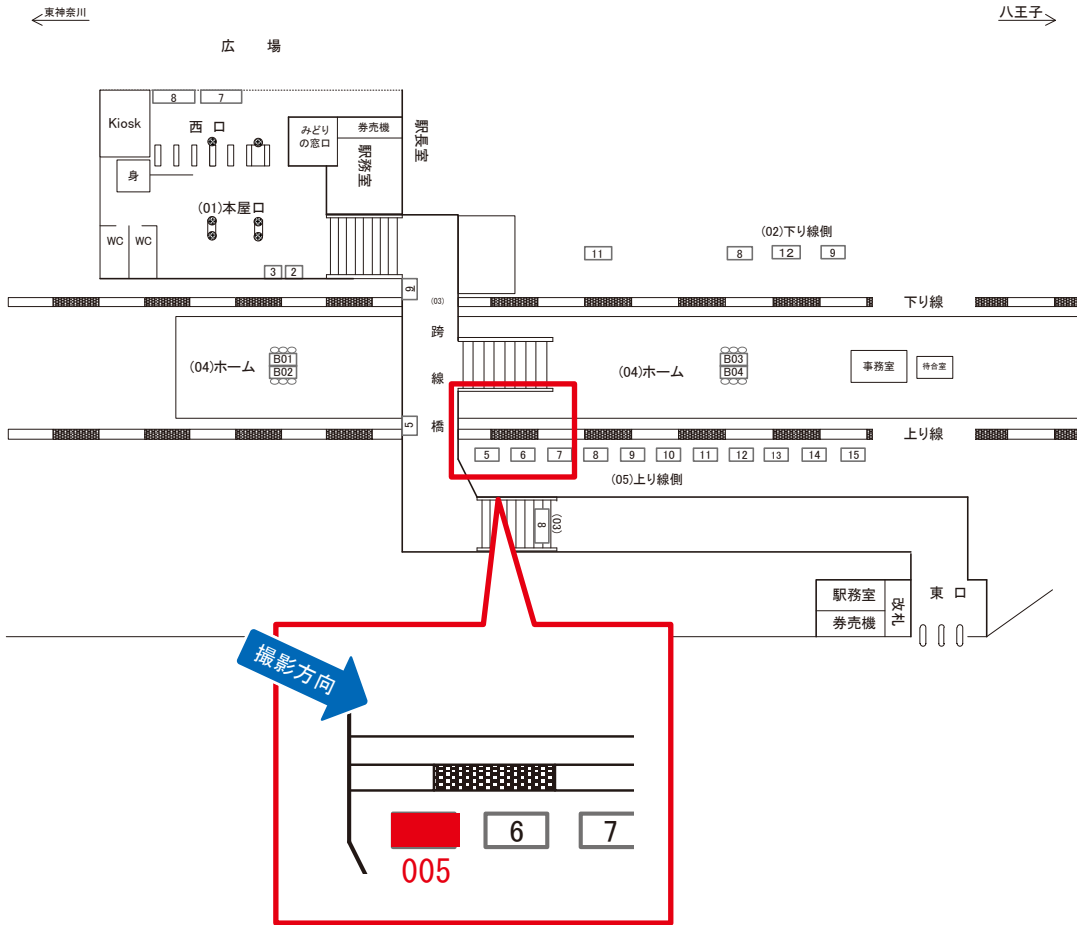

※業種によっては規制がある場合がございますので、事前にご相談ください。

大口駅 ホーム サインボード (0057-04-B02)

※両面販売(04-B01)

| 媒体番号 | 駅 | 場所 | サイズ(H×W) | 面数 | 月額定価 | 電気料金 | 点灯 | 返還日 |
|-------------|----|-----|-------------|----|---------|------|----|------------|
| 0057-04-B02 | 大口 | ホーム | 0.72 × 3.00 | 1 | 16,000円 | — | — | 2022/09/20 |

※業種によっては規制がある場合がございますので、事前にご相談ください。

大口駅 上り線側 サインボード (0057-05-005)

| 媒体番号 | 駅 | 場所 | サイズ(H×W) | 面数 | 月額定価 | 電気料金 | 点灯 | 返還日 |
|-------------|----|------|-----------|----|---------|------|----------|------------|
| 0057-05-005 | 大口 | 上り線側 | 1.20×3.00 | 1 | 37,000円 | 840円 | 日没～23:00 | 2022/04/10 |

※業種によっては規制がある場合がございますので、事前にご相談ください。

☆3基以上申込で半額媒体 (月額定価より半額になります)

駅看板のサンエイ企画

電話 03-3355-3325

サンエイ企画

検索

大口駅 上り線側 サインボード (0057-05-006)

| 媒体番号 | 駅 | 場所 | サイズ(H×W) | 面数 | 月額定価 | 電気料金 | 点灯 | 返還日 |
|-------------|----|------|-----------|----|---------|------|----------|------------|
| 0057-05-006 | 大口 | 上り線側 | 1.20×3.00 | 1 | 40,000円 | 840円 | 日没～23:00 | 2022/03/31 |