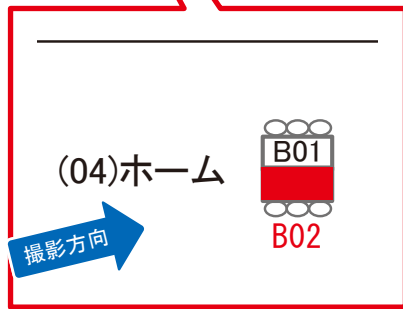

大口駅 ホーム サインボード (0057-04-B02)

※両面販売(04-B01)

媒体番号	駅	場所	サイズ(H×W)	面数	月額定価	電気料金	点灯	返還日
0057-04-B02	大口	ホーム	0.72 × 3.00	1	16,000円	—	—	2022/09/20

※業種によっては規制がある場合がございますので、事前にご相談ください。