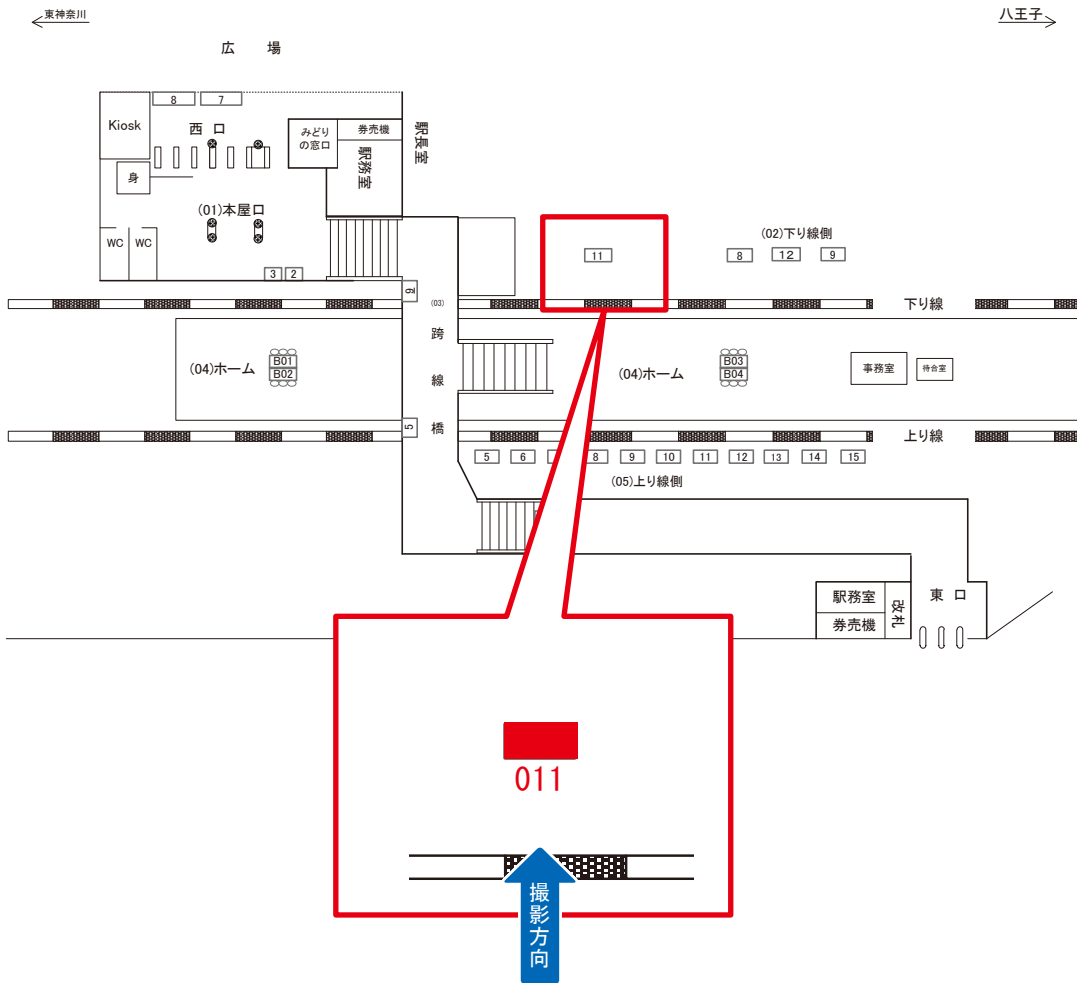

※業種によっては規制がある場合がございますので、事前にご相談ください。

☆1基でも半額媒体 (月額定価より半額になります)

駅看板のサンエイ企画

電話 03-3355-3325

サンエイ企画

検索

大口駅 下り線側 サインボード (0057-02-011)

| 媒体番号 | 駅 | 場所 | サイズ(H×W) | 面数 | 月額定価 | 電気料金 | 点灯 | 返還日 |
|-------------|----|------|-------------|----|---------|------|----|------------|
| 0057-02-011 | 大口 | 下り線側 | 2.53 × 4.00 | 1 | 75,000円 | — | — | 2022/09/30 |

※業種によっては規制がある場合がございますので、事前にご相談ください。

駅看板のサンエイ企画

電話 03-3355-3325

サンエイ企画

検索

大口駅 下り線側 サインボード (0057-02-012)

| 媒体番号 | 駅 | 場所 | サイズ(H×W) | 面数 | 月額定価 | 電気料金 | 点灯 | 返還日 |
|-------------|----|------|-----------|----|---------|--------|------------|-----------|
| 0057-02-012 | 大口 | 下り線側 | 1.20×3.00 | 1 | 60,000円 | 3,720円 | 8:00~22:00 | 2013/4/20 |