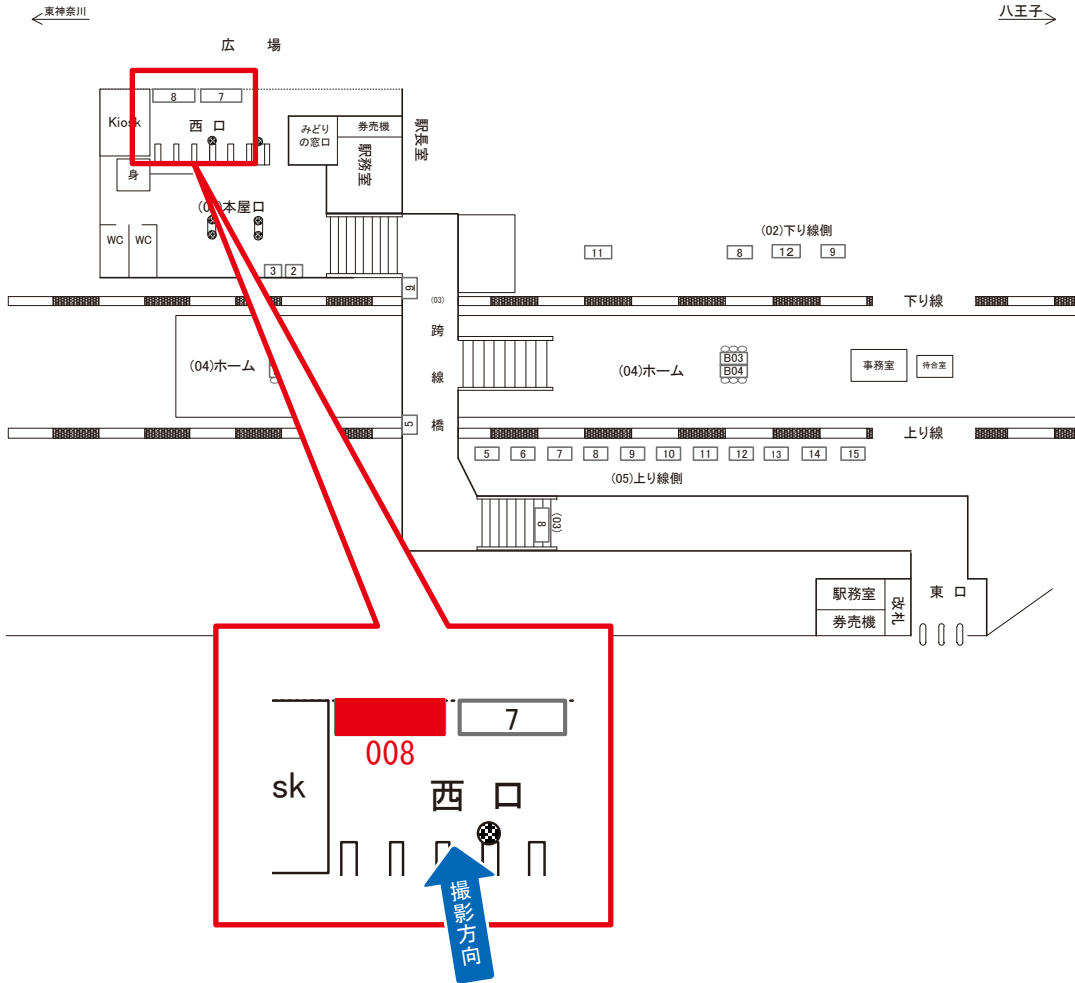

大口駅 本屋口 サインボード (0057-01-008)

| 媒体番号 | 駅 | 場所 | サイズ(H×W) | 面数 | 月額定価 | 電気料金 | 点灯 | 返還日 |
|-------------|----|-----|-----------|----|---------|--------|------------|------------|
| 0057-01-008 | 大口 | 本屋口 | 0.70×2.70 | 1 | 69,000円 | 2,480円 | 8:00~22:00 | 2023/01/20 |

※業種によっては規制がある場合がございますので、事前にご相談ください。

駅看板のサンエイ企画

電話 03-3355-3325

サンエイ企画

検索

大口駅 下り線側 サインボード (0057-02-009)

| 媒体番号 | 駅 | 場所 | サイズ(H×W) | 面数 | 月額定価 | 電気料金 | 点灯 | 返還日 |
|-------------|----|------|-----------|----|---------|------|----------|-----------|
| 0057-02-009 | 大口 | 下り線側 | 1.19×3.00 | 1 | 21,000円 | 840円 | 日没～23:00 | 2021/6/20 |

※業種によっては規制がある場合がございますので、事前にご相談ください。

☆1基でも半額媒体 (月額定価より半額になります)

駅看板のサンエイ企画

電話 03-3355-3325

サンエイ企画

検索

大口駅 下り線側 サインボード (0057-02-011)

| 媒体番号 | 駅 | 場所 | サイズ(H×W) | 面数 | 月額定価 | 電気料金 | 点灯 | 返還日 |
|-------------|----|------|-------------|----|---------|------|----|------------|
| 0057-02-011 | 大口 | 下り線側 | 2.53 × 4.00 | 1 | 75,000円 | — | — | 2022/09/30 |

※業種によっては規制がある場合がございますので、事前にご相談ください。

駅看板のサンエイ企画

電話 03-3355-3325

サンエイ企画

検索

大口駅 下り線側 サインボード (0057-02-012)

| 媒体番号 | 駅 | 場所 | サイズ(H×W) | 面数 | 月額定価 | 電気料金 | 点灯 | 返還日 |
|-------------|----|------|-----------|----|---------|--------|------------|-----------|
| 0057-02-012 | 大口 | 下り線側 | 1.20×3.00 | 1 | 60,000円 | 3,720円 | 8:00~22:00 | 2013/4/20 |