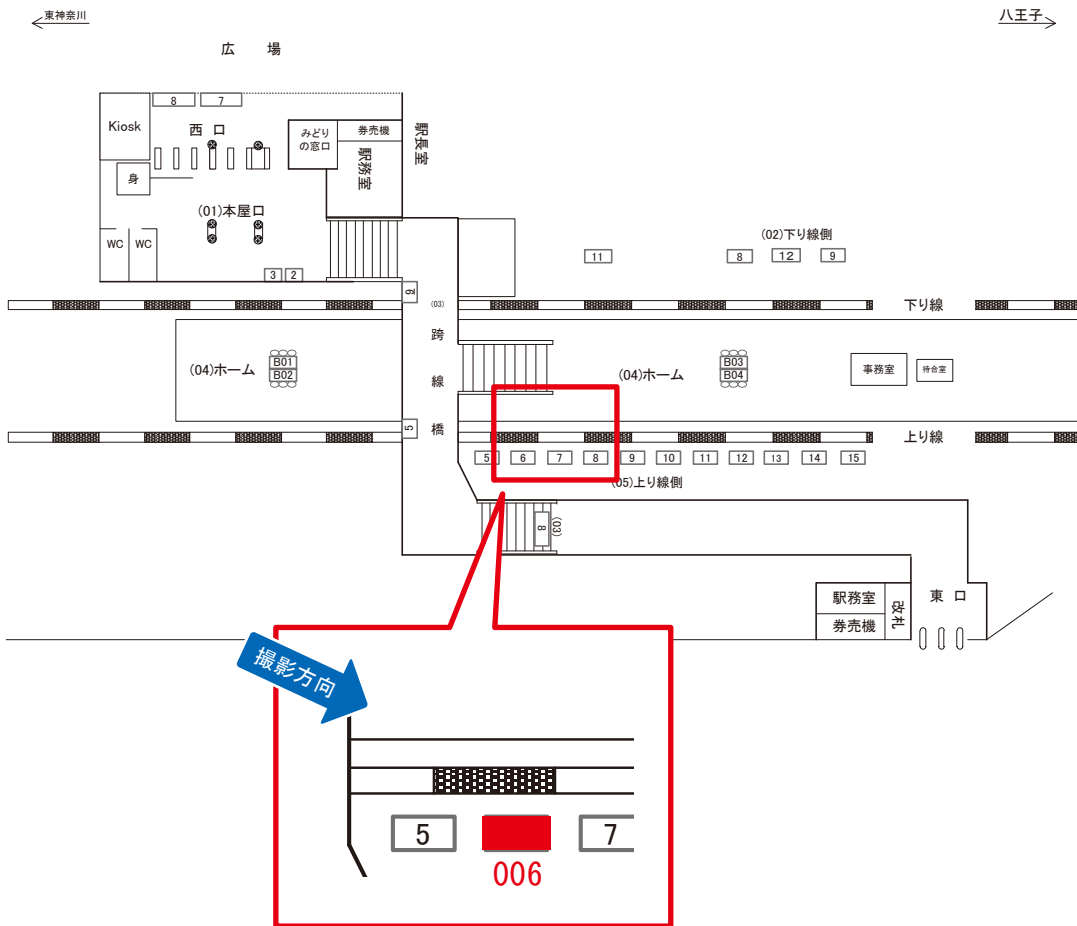

※業種によっては規制がある場合がございますので、事前にご相談ください。

大口駅 ホーム サインボード (0057-04-B02)

※両面販売(04-B01)

| 媒体番号 | 駅 | 場所 | サイズ(H×W) | 面数 | 月額定価 | 電気料金 | 点灯 | 返還日 |
|-------------|----|-----|-------------|----|---------|------|----|------------|
| 0057-04-B02 | 大口 | ホーム | 0.72 × 3.00 | 1 | 16,000円 | — | — | 2022/09/20 |

※業種によっては規制がある場合がございますので、事前にご相談ください。

大口駅 上り線側 サインボード (0057-05-005)

| 媒体番号 | 駅 | 場所 | サイズ(H×W) | 面数 | 月額定価 | 電気料金 | 点灯 | 返還日 |
|-------------|----|------|-----------|----|---------|------|----------|------------|
| 0057-05-005 | 大口 | 上り線側 | 1.20×3.00 | 1 | 37,000円 | 840円 | 日没～23:00 | 2022/04/10 |

※業種によっては規制がある場合がございますので、事前にご相談ください。

☆3基以上申込で半額媒体 (月額定価より半額になります)

駅看板のサンエイ企画

電話 03-3355-3325

サンエイ企画

検索

大口駅 上り線側 サインボード (0057-05-006)

| 媒体番号 | 駅 | 場所 | サイズ(H×W) | 面数 | 月額定価 | 電気料金 | 点灯 | 返還日 |
|-------------|----|------|-----------|----|---------|------|----------|------------|
| 0057-05-006 | 大口 | 上り線側 | 1.20×3.00 | 1 | 40,000円 | 840円 | 日没～23:00 | 2022/03/31 |