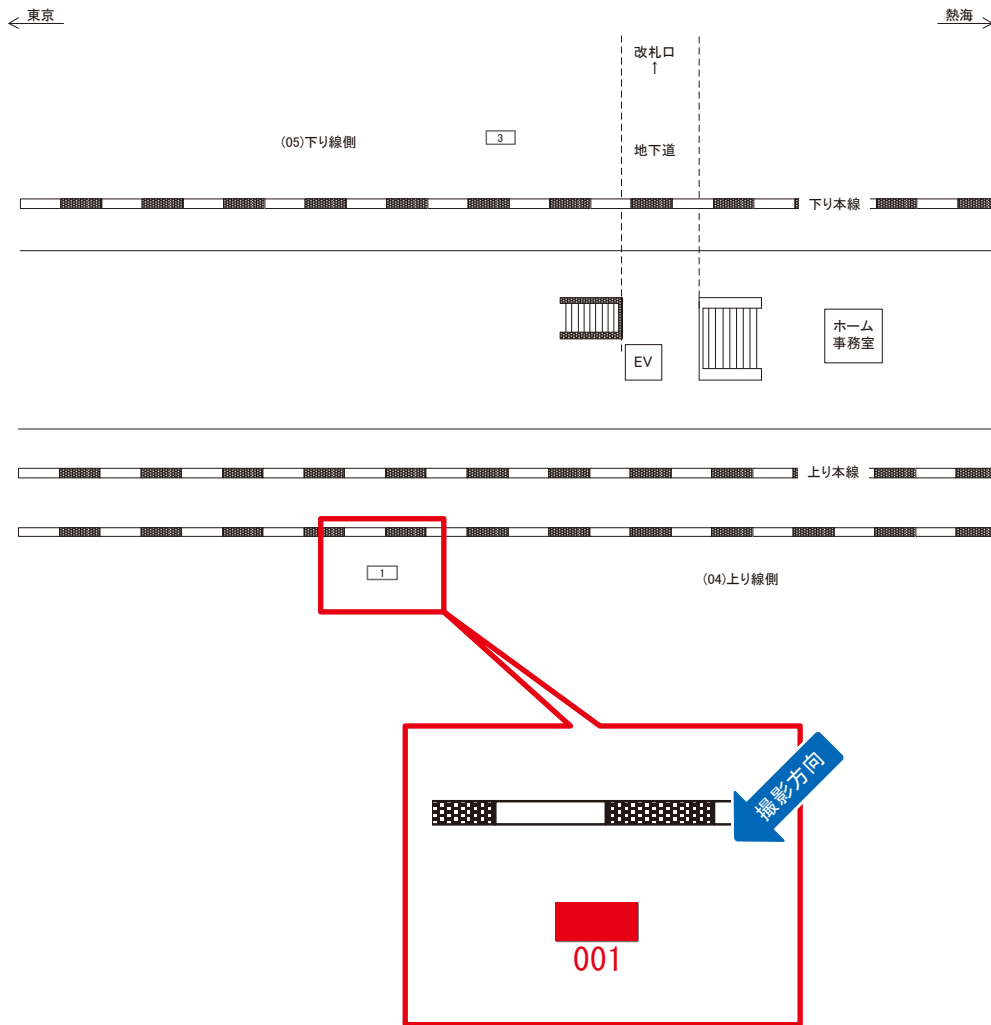

真鶴駅 上り線側 サインボード (0031-04-001)

媒体番号	駅	場所	サイズ(H×W)	面数	月額定価	電気料金	点灯	返還日
0031-04-001	真鶴	上り線側	1.52 × 5.00	1	36,000円	—	—	2021/06/30

※業種によっては規制がある場合がございますので、事前にご相談ください。

☆1基でも半額媒体 (月額定価より半額になります)

駅看板のサンエイ企画

電話 03-3355-3325