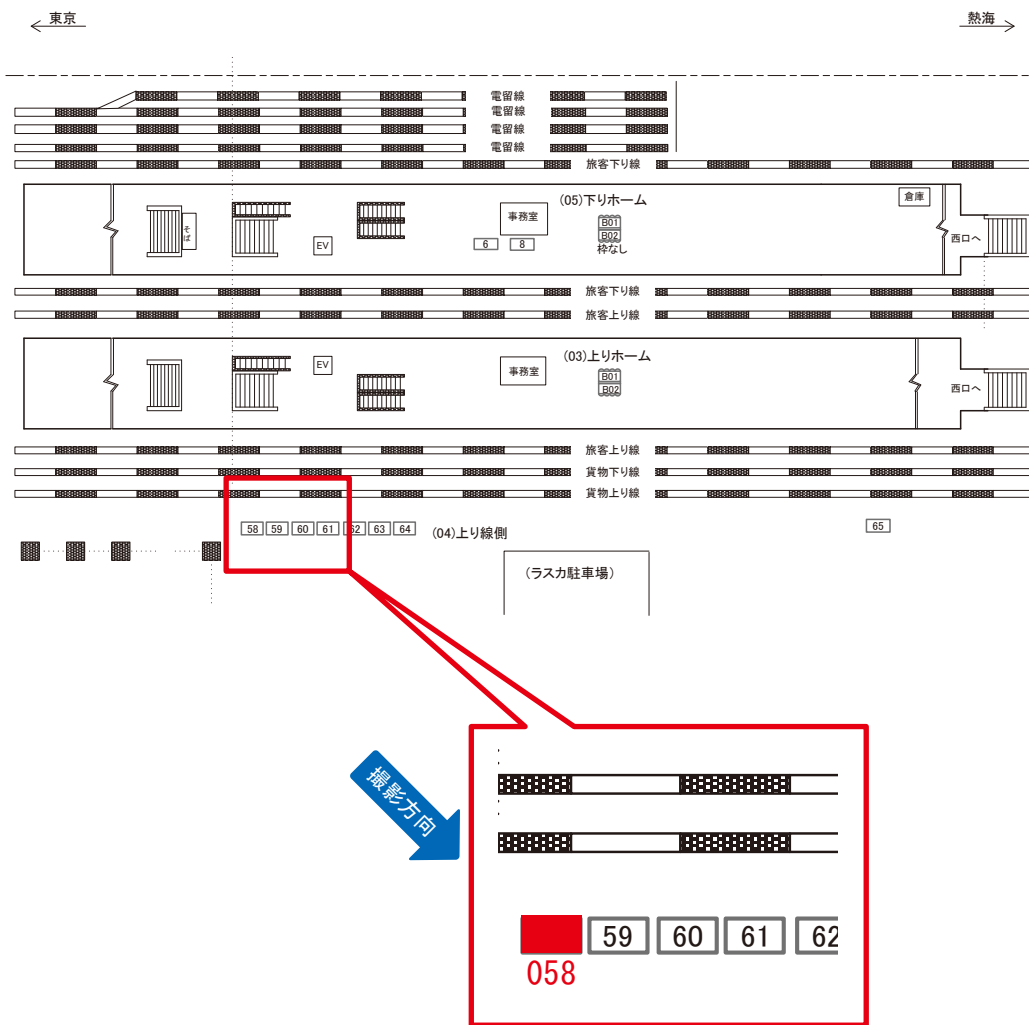

平塚駅 南口 サインボード (0023-02-013)

媒体番号	駅	場所	サイズ(H×W)	面数	月額定価	電気料金	点灯	返還日
0023-02-013	平塚	南口	0.70×2.70	1	42,000円	2,640円	7:00~22:00	2022/10/31

※業種によっては規制がある場合がございますので、事前にご相談ください。

駅看板のサンエイ企画

電話 03-3355-3325

サンエイ企画

検索

平塚駅 上り線側 サインボード (0023-04-058)

媒体番号	駅	場所	サイズ(H×W)	面数	月額定価	電気料金	点灯	返還日
0023-04-058	平塚	上り線側	1.80×2.40	1	94,000円	—	—	2023/01/10

※業種によっては規制がある場合がございますので、事前にご相談ください。

駅看板のサンエイ企画

電話 03-3355-3325

サンエイ企画

検索

平塚駅 上り線側 サインボード (0023-04-065)

媒体番号	駅	場所	サイズ(H×W)	面数	月額定価	電気料金	点灯	返還日
0023-04-065	平塚	上り線側	1.80×2.40	1	94,000円	—	—	2022/06/10

※業種によっては規制がある場合がございますので、事前にご相談ください。

☆3基以上申込で半額媒体 (月額定価より半額になります)

駅看板のサンエイ企画

電話 03-3355-3325

サンエイ企画

検索