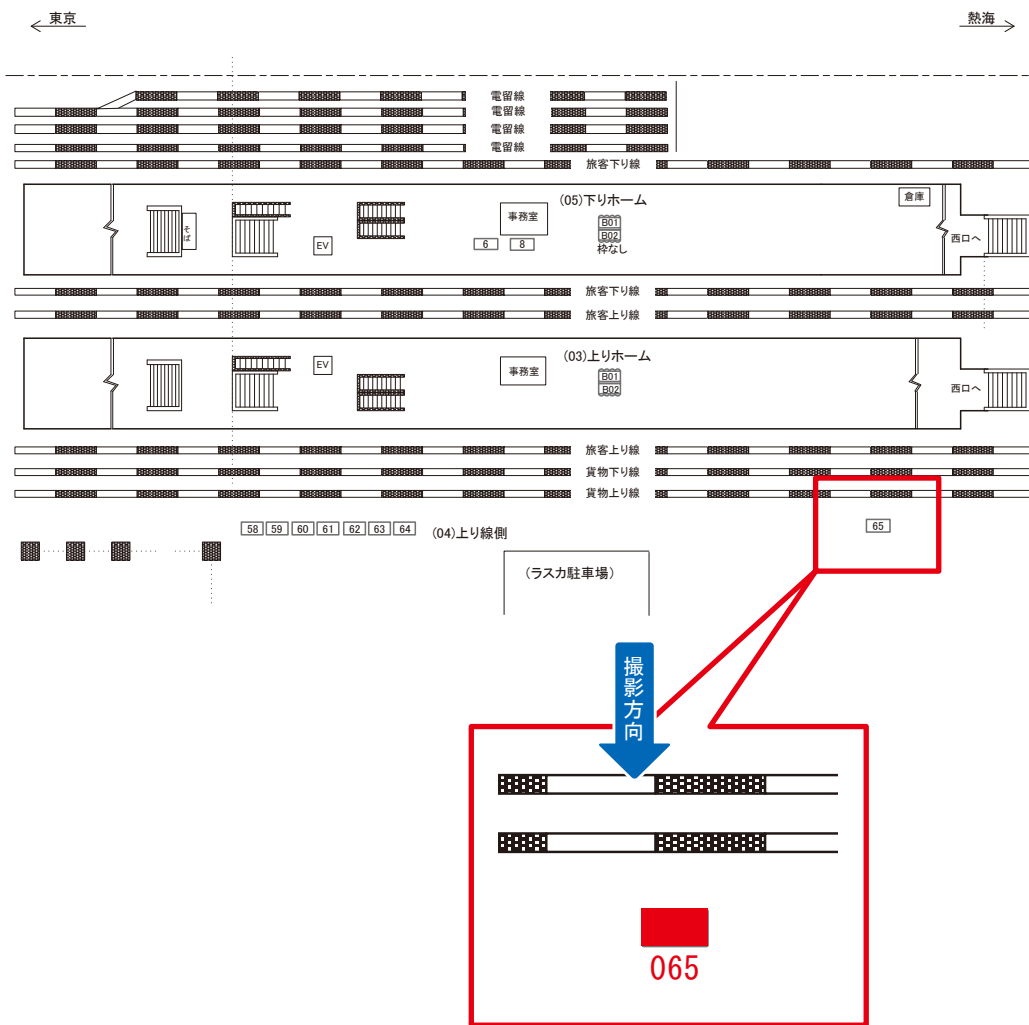

平塚駅 上り線側 サインボード (0023-04-058)

媒体番号	駅	場所	サイズ(H×W)	面数	月額定価	電気料金	点灯	返還日
0023-04-058	平塚	上り線側	1.80×2.40	1	94,000円	—	—	2023/01/10

※業種によっては規制がある場合がございますので、事前にご相談ください。

駅看板のサンエイ企画

電話 03-3355-3325

サンエイ企画

検索

平塚駅 上り線側 サインボード (0023-04-065)

媒体番号	駅	場所	サイズ(H×W)	面数	月額定価	電気料金	点灯	返還日
0023-04-065	平塚	上り線側	1.80×2.40	1	94,000円	—	—	2022/06/10

※業種によっては規制がある場合がございますので、事前にご相談ください。

☆3基以上申込で半額媒体 (月額定価より半額になります)

駅看板のサンエイ企画

電話 03-3355-3325

サンエイ企画

検索