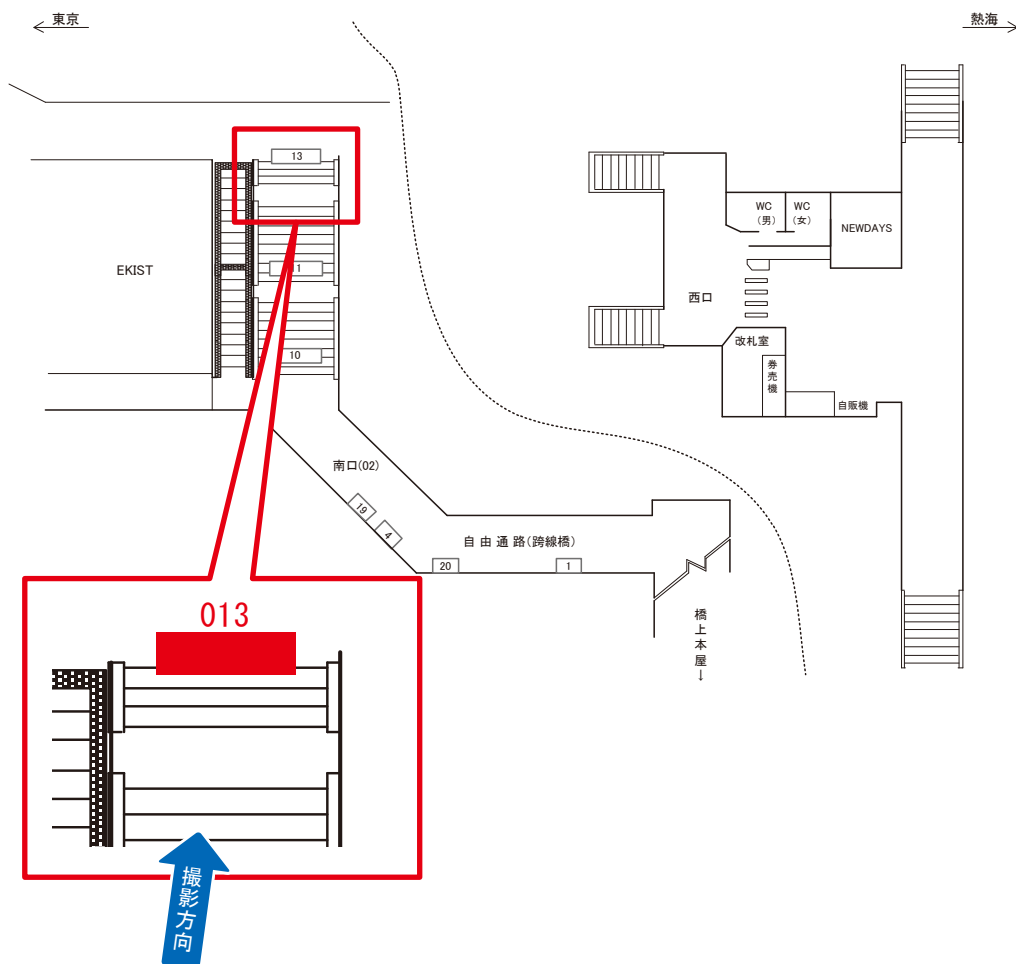

平塚駅 南口 サインボード (0023-02-013)

媒体番号	駅	場所	サイズ(H×W)	面数	月額定価	電気料金	点灯	返還日
0023-02-013	平塚	南口	0.70×2.70	1	42,000円	2,640円	7:00~22:00	2022/10/31

※業種によっては規制がある場合がございますので、事前にご相談ください。

駅看板のサンエイ企画

電話 03-3355-3325

サンエイ企画

検索

平塚駅 上り線側 サインボード (0023-04-058)

媒体番号	駅	場所	サイズ(H×W)	面数	月額定価	電気料金	点灯	返還日
0023-04-058	平塚	上り線側	1.80×2.40	1	94,000円	—	—	2023/01/10

※業種によっては規制がある場合がございますので、事前にご相談ください。

駅看板のサンエイ企画

電話 03-3355-3325

サンエイ企画

検索

平塚駅 上り線側 サインボード (0023-04-065)

媒体番号	駅	場所	サイズ(H×W)	面数	月額定価	電気料金	点灯	返還日
0023-04-065	平塚	上り線側	1.80×2.40	1	94,000円	—	—	2022/06/10

※業種によっては規制がある場合がございますので、事前にご相談ください。

☆3基以上申込で半額媒体 (月額定価より半額になります)

駅看板のサンエイ企画

電話 03-3355-3325

サンエイ企画

検索