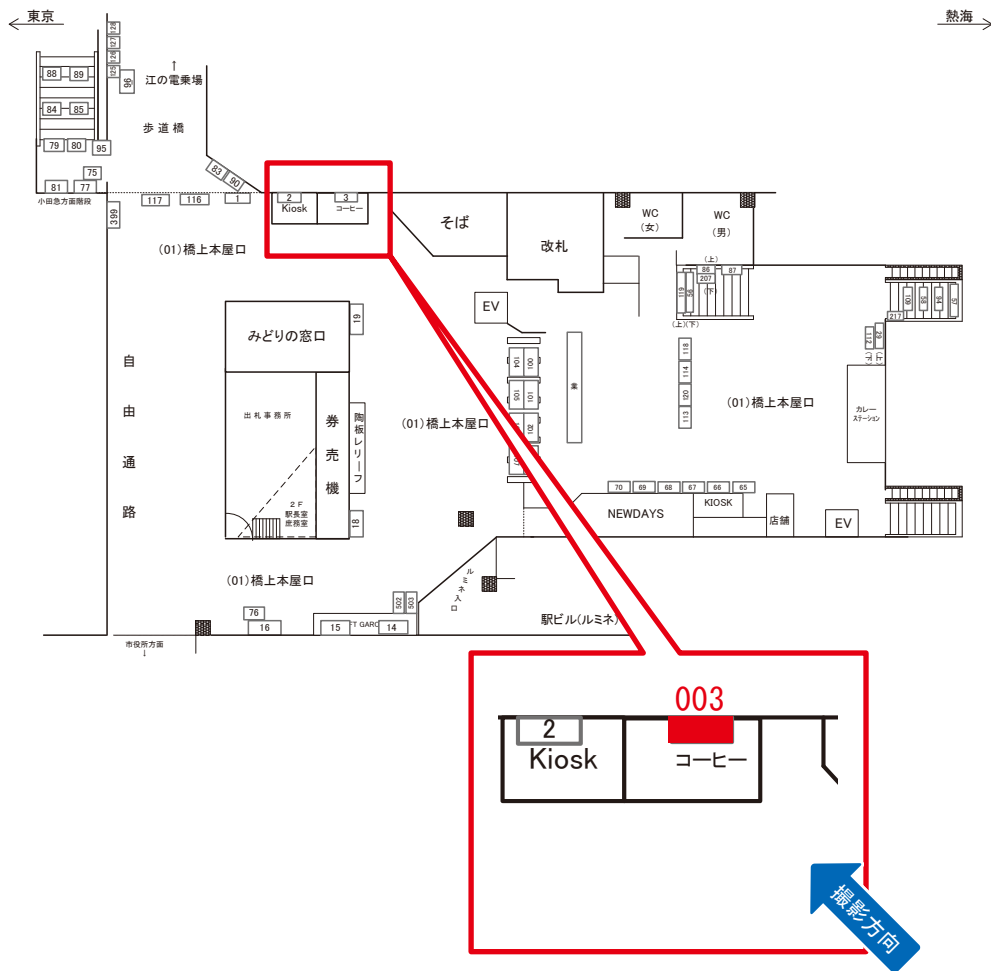

# 藤沢駅 橋上本屋口 サインボード (0020-01-003)

媒体番号	駅	場所	サイズ(H×W)	面数	月額定価	電気料金	点灯	返還日
0020-01-003	藤沢	橋上本屋口	0.90×2.70	1	74,000円	3,960円	7:00~22:00	2021/02/28

※業種によっては規制がある場合がございますので、事前にご相談ください。

☆1基でも半額媒体(月額定価より半額になります)

駅看板のサンエイ企画