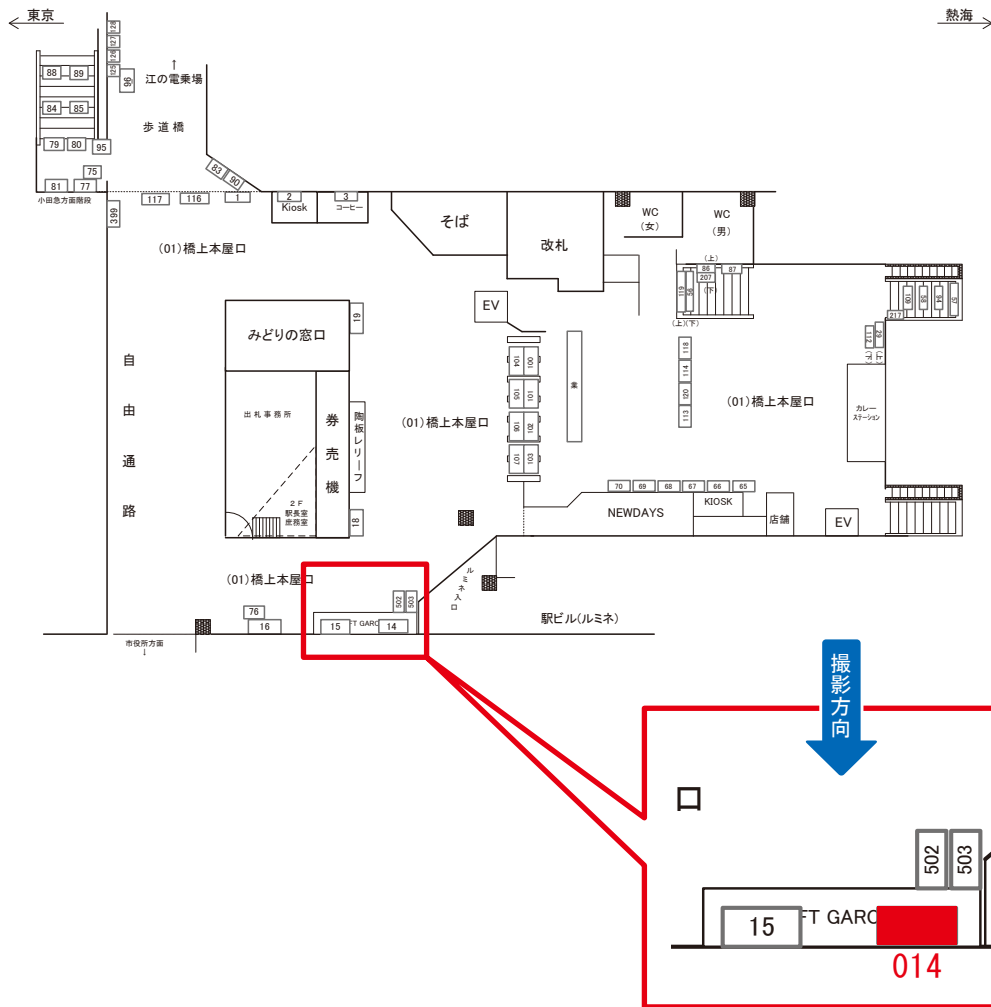

藤沢駅 橋上本屋口 サインボード (0020-01-014)

媒体番号	駅	場所	サイズ(H×W)	面数	月額定価	電気料金	点灯	返還日
0020-01-014	藤沢	橋上本屋口	0.90×2.70	1	69,000円	3,960円	7:00~22:00	2022/11/30

※業種によっては規制がある場合がございますので、事前にご相談ください。

駅看板のサンエイ企画

電話 03-3355-3325

サンエイ企画

検索