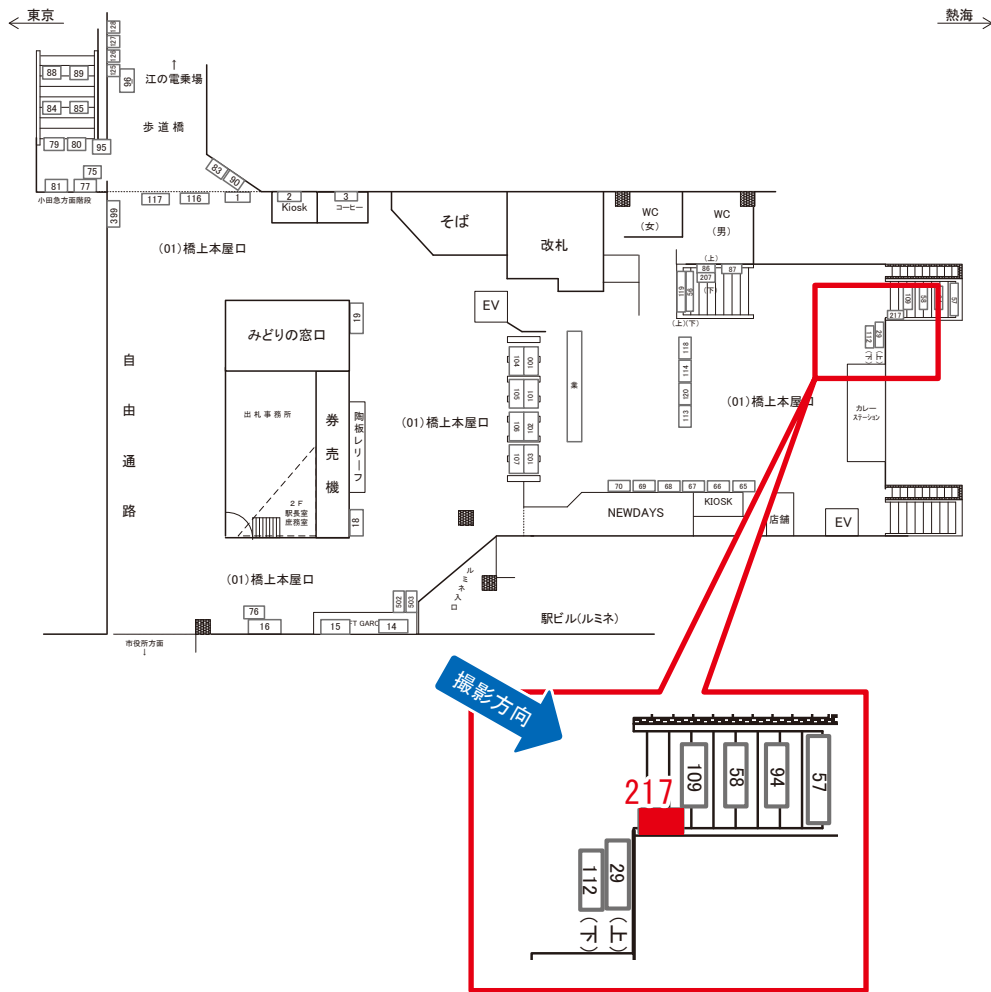

藤沢駅 橋上本屋口 サインボード (0020-01-217)

媒体番号	駅	場所	サイズ(H×W)	面数	月額定価	電気料金	点灯	返還日
0020-01-217	藤沢	橋上本屋口	1.85 × 2.40	1	120,000円	—	—	2022/09/20

※業種によっては規制がある場合がございますので、事前にご相談ください。

駅看板のサンエイ企画

電話 03-3355-3325

サンエイ企画

検索