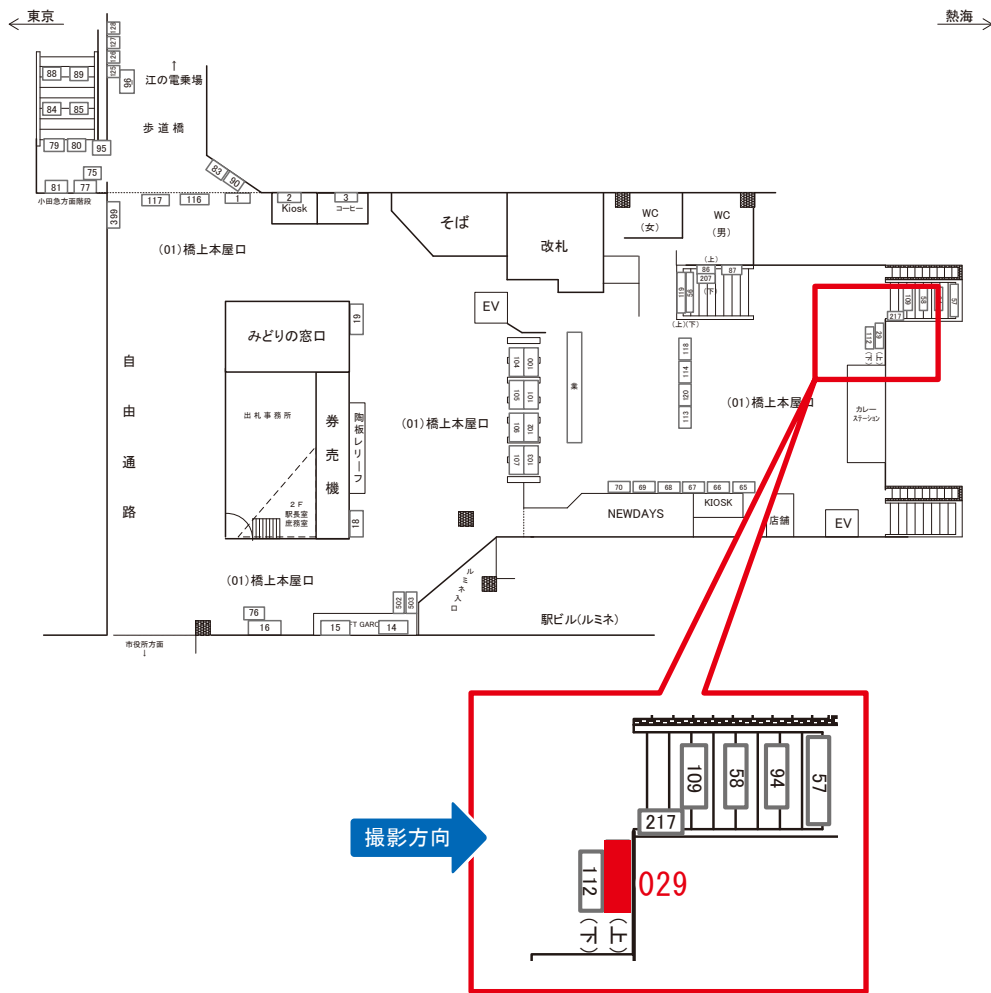

藤沢駅 橋上本屋口 サインボード (0020-01-029)

媒体番号	駅	場所	サイズ(H×W)	面数	月額定価	電気料金	点灯	返還日
0020-01-029	藤沢	橋上本屋口	0.50×2.40	1	47,000円	1,980円	7:00~22:00	2022/06/30

※業種によっては規制がある場合がございますので、事前にご相談ください。

駅看板のサンエイ企画

電話 03-3355-3325

サンエイ企画

検索