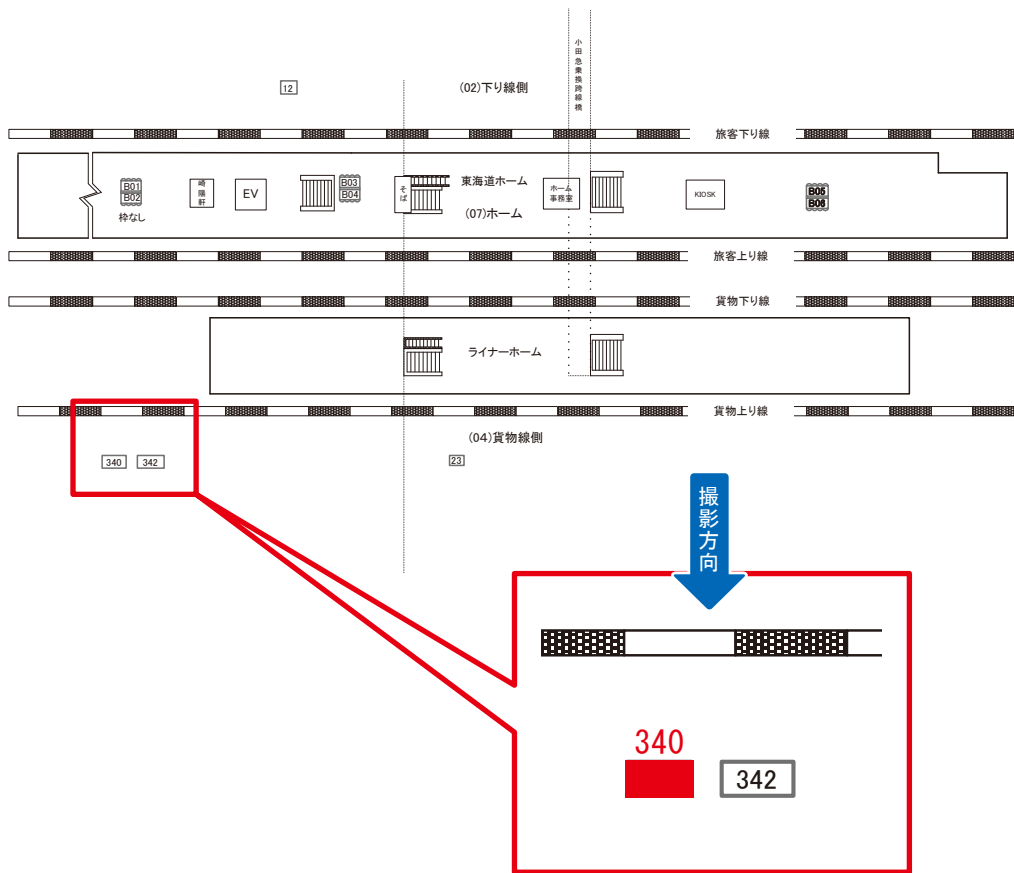

藤沢駅 貨物線側 サインボード (0020-04-340)

← 東京 小田原 →

媒体番号	駅	場所	サイズ(H×W)	面数	月額定価	電気料金	点灯	返還日
0020-04-340	藤沢	貨物線側	3.20 × 4.20	1	156,000円	—	—	2022/03/31

※業種によっては規制がある場合がございますので、事前にご相談ください。

☆3基以上申込で半額媒体 (月額定価より半額になります)

駅看板のサンエイ企画

電話 03-3355-3325

サンエイ企画

検索