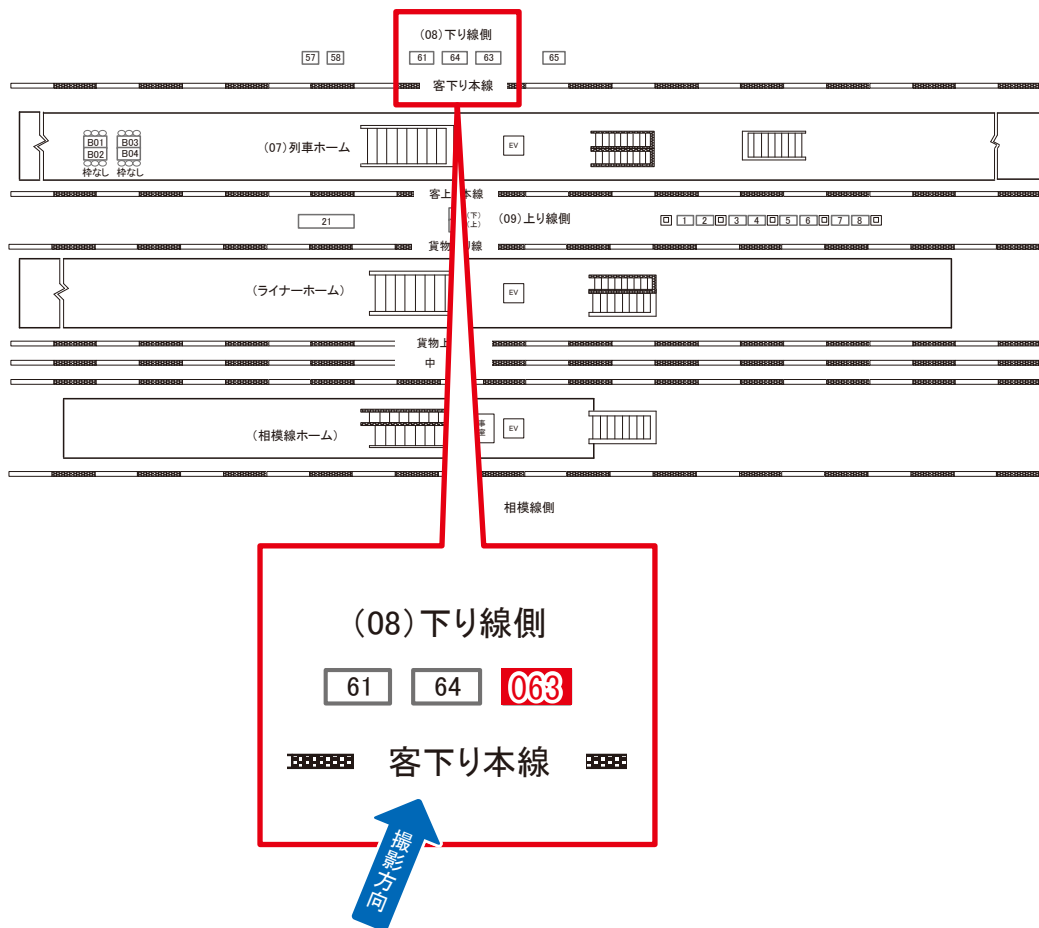

茅ヶ崎駅 下り線側 サインボード (0022-08-063)

←東京

小田原→

媒体番号	駅	場所	サイズ(H×W)	面数	月額定価	電気料金	点灯	返還日
0022-08-063	茅ヶ崎	下り線側	0.90×2.70	1	44,000円	1,260円	日没～22:00	2023/01/10

※業種によっては規制がある場合がございますので、事前にご相談ください。

駅看板のサンエイ企画

電話 03-3355-3325