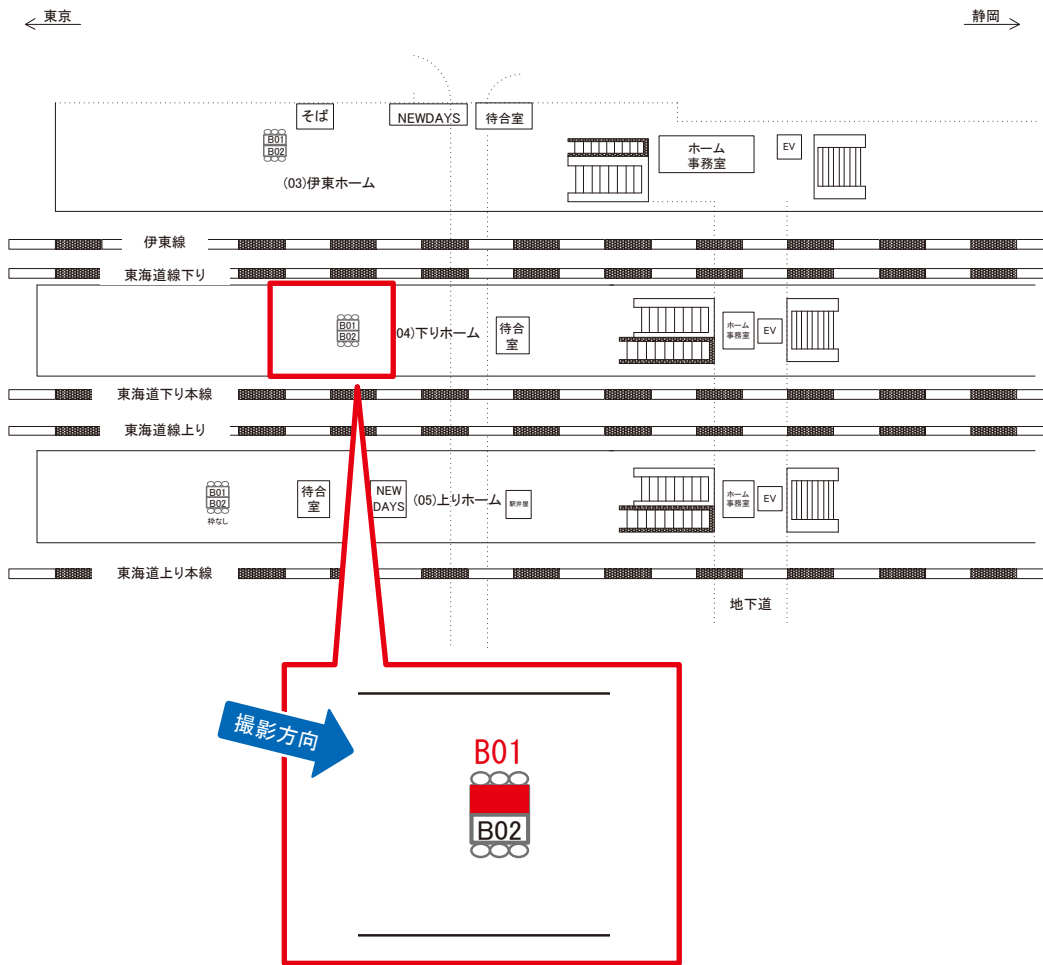

熱海駅 下りホーム サインボード (0033-04-B01)

※両面販売(04-B02)

媒体番号	駅	場所	サイズ(H×W)	面数	月額定価	電気料金	点灯	返還日
0033-04-B01	熱海	下りホーム	0.72×3.00	1	15,000円	—	—	2020/4/30

※業種によっては規制がある場合がございますので、事前にご相談ください。

☆1基でも半額媒体(月額定価より半額になります)

駅看板のサンエイ企画

電話 03-3355-3325

サンエイ企画

検索