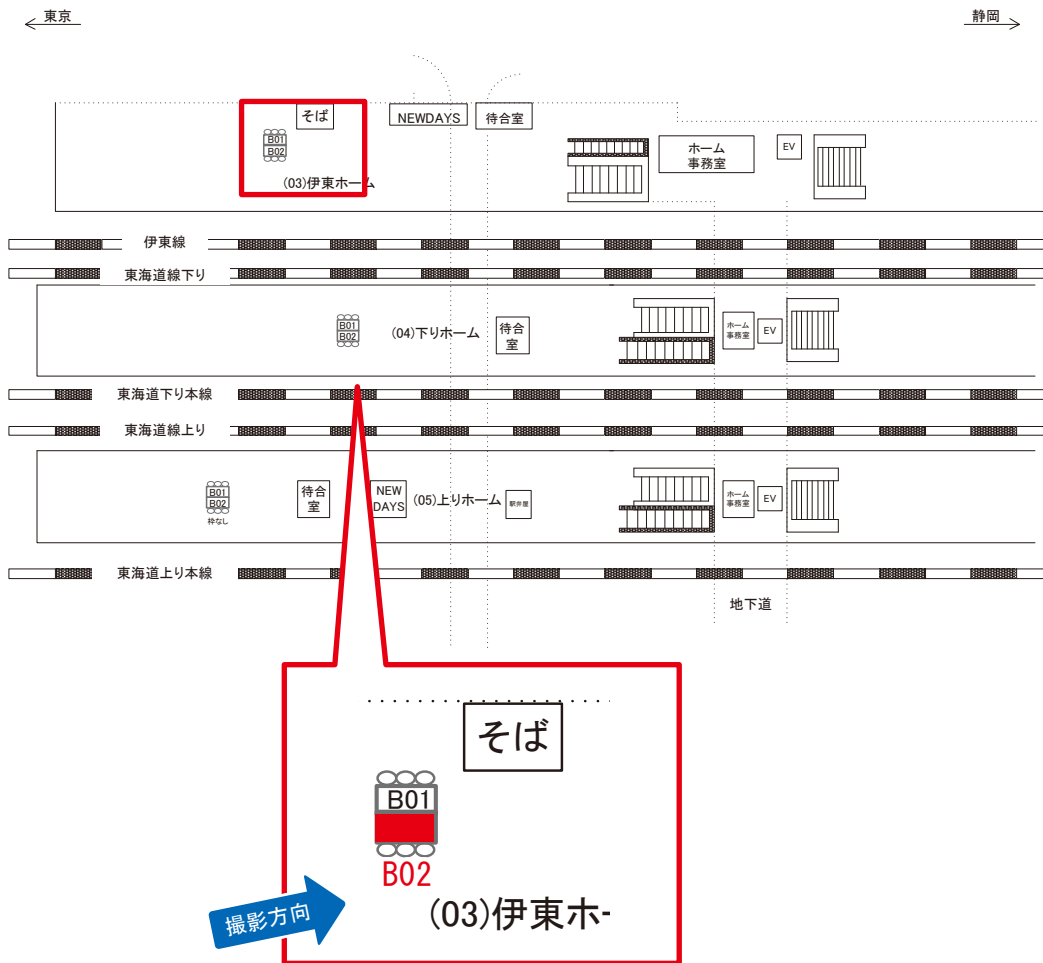

熱海駅 伊東ホーム サインボード (0033-03-B01)

※両面販売 (03-B02)

媒体番号	駅	場所	サイズ(H×W)	面数	月額定価	電気料金	点灯	返還日
0033-03-B01	熱海	伊東ホーム	0.72×3.00	1	32,000円	—	—	2022/07/20

※業種によっては規制がある場合がございますので、事前にご相談ください。

駅看板のサンエイ企画

電話 03-3355-3325

サンエイ企画

検索

熱海駅 伊東ホーム サインボード (0033-03-B02)

※両面販売 (03-B01)

媒体番号	駅	場所	サイズ(H×W)	面数	月額定価	電気料金	点灯	返還日
0033-03-B02	熱海	伊東ホーム	0.72 × 3.00	1	32,000円	—	—	2022/07/20

※業種によっては規制がある場合がございますので、事前にご相談ください。

駅看板のサンエイ企画

電話 03-3355-3325