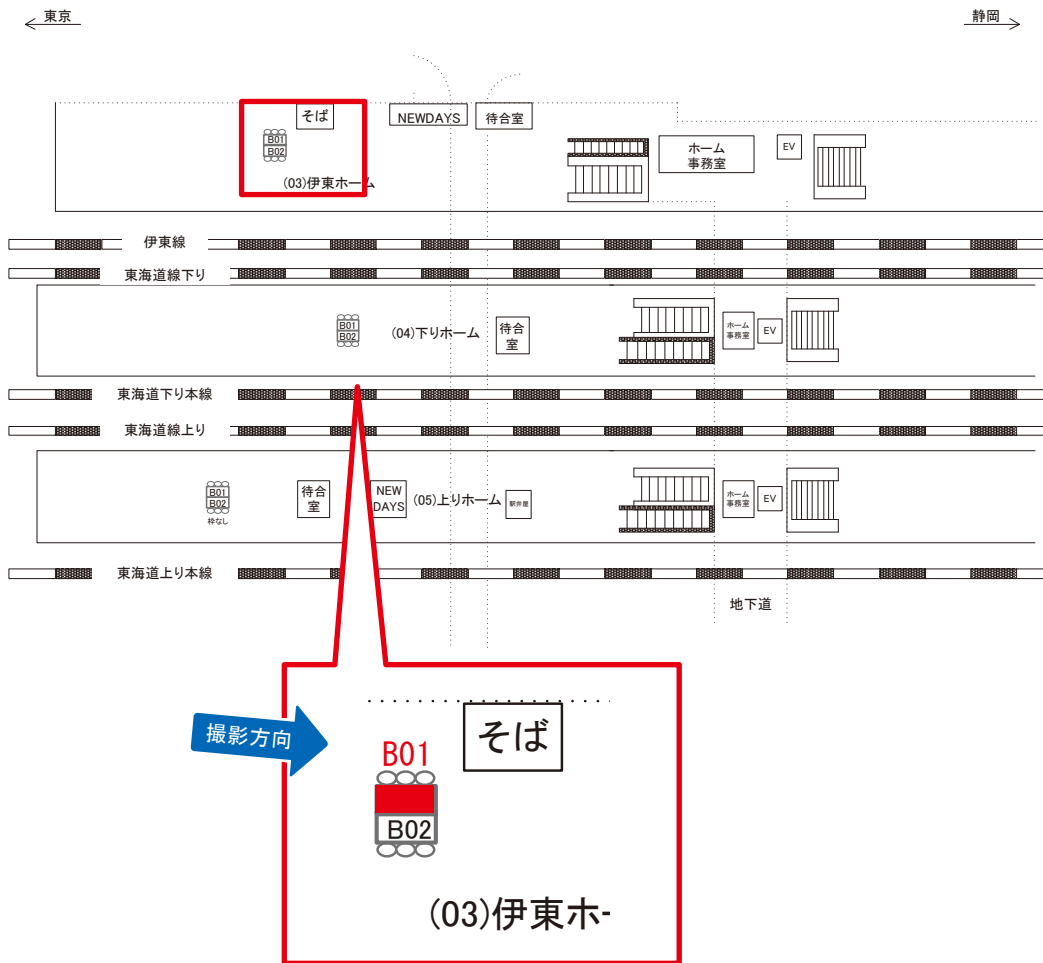

熱海駅 伊東ホーム サインボード (0033-03-B01)

※両面販売 (03-B02)

媒体番号	駅	場所	サイズ(H×W)	面数	月額定価	電気料金	点灯	返還日
0033-03-B01	熱海	伊東ホーム	0.72×3.00	1	32,000円	—	—	2022/07/20

※業種によっては規制がある場合がございますので、事前にご相談ください。

駅看板のサンエイ企画

電話 03-3355-3325

サンエイ企画

検索

熱海駅 伊東ホーム サインボード (0033-03-B02)

※両面販売 (03-B01)

媒体番号	駅	場所	サイズ(H×W)	面数	月額定価	電気料金	点灯	返還日
0033-03-B02	熱海	伊東ホーム	0.72 × 3.00	1	32,000円	—	—	2022/07/20

※業種によっては規制がある場合がございますので、事前にご相談ください。

駅看板のサンエイ企画

電話 03-3355-3325