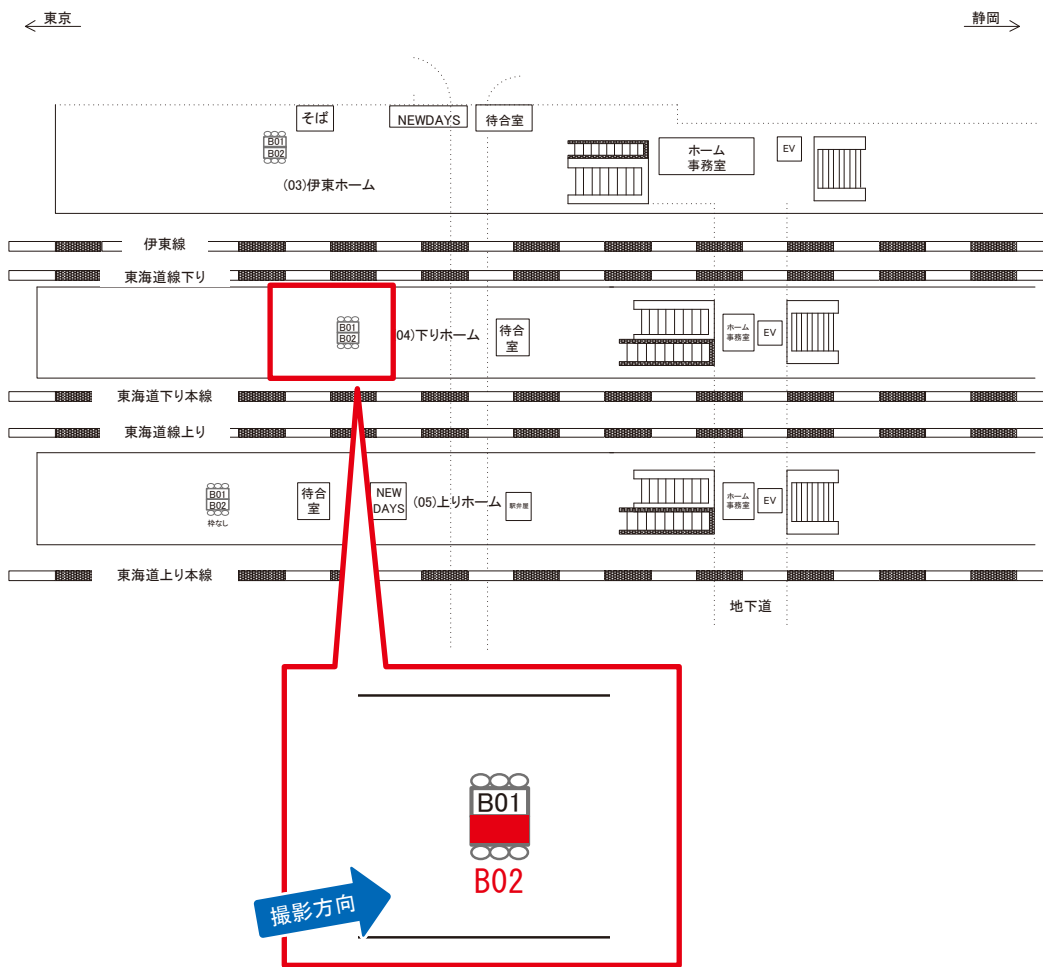

熱海駅 下りホーム サインボード (0033-04-B02)

※両面販売(04-B01)

媒体番号	駅	場所	サイズ(H×W)	面数	月額定価	電気料金	点灯	返還日
0033-04-B02	熱海	下りホーム	0.72×3.00	1	15,000円	—	—	2020/4/30

※業種によっては規制がある場合がございますので、事前にご相談ください。

☆1基でも半額媒体(月額定価より半額になります)

駅看板のサンエイ企画

電話 03-3355-3325

サンエイ企画

検索